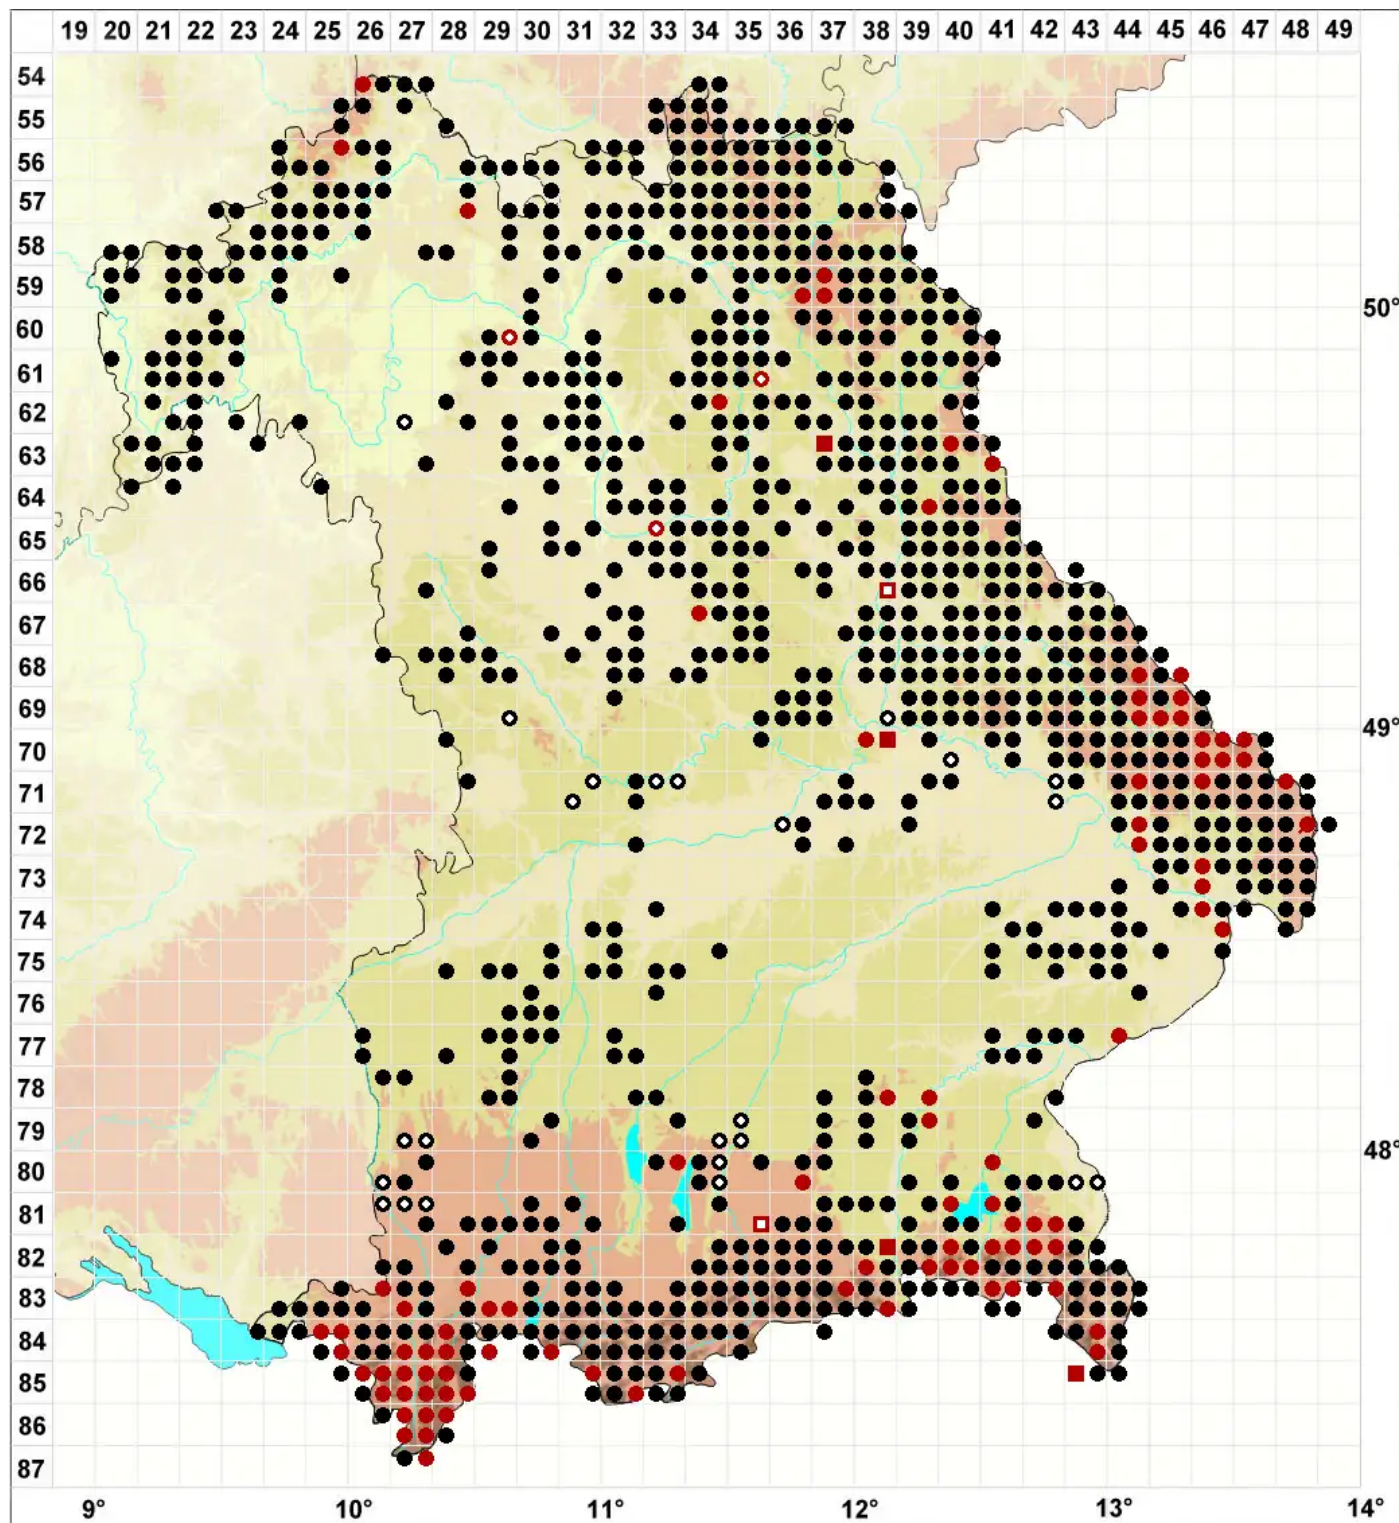

# Cephalozia bicuspidata (L.) Dumort.

## Zweispitziges Kopfsprossmoos

Legende:

**Symbole:**

Ausgefülltes Symbol:  
Zeitraum von 1980 bis heute (Aktuelle Angabe)

Leeres Symbol:  
Zeitraum vor 1980 (Altangabe)

Quadrat: Herbarbeleg