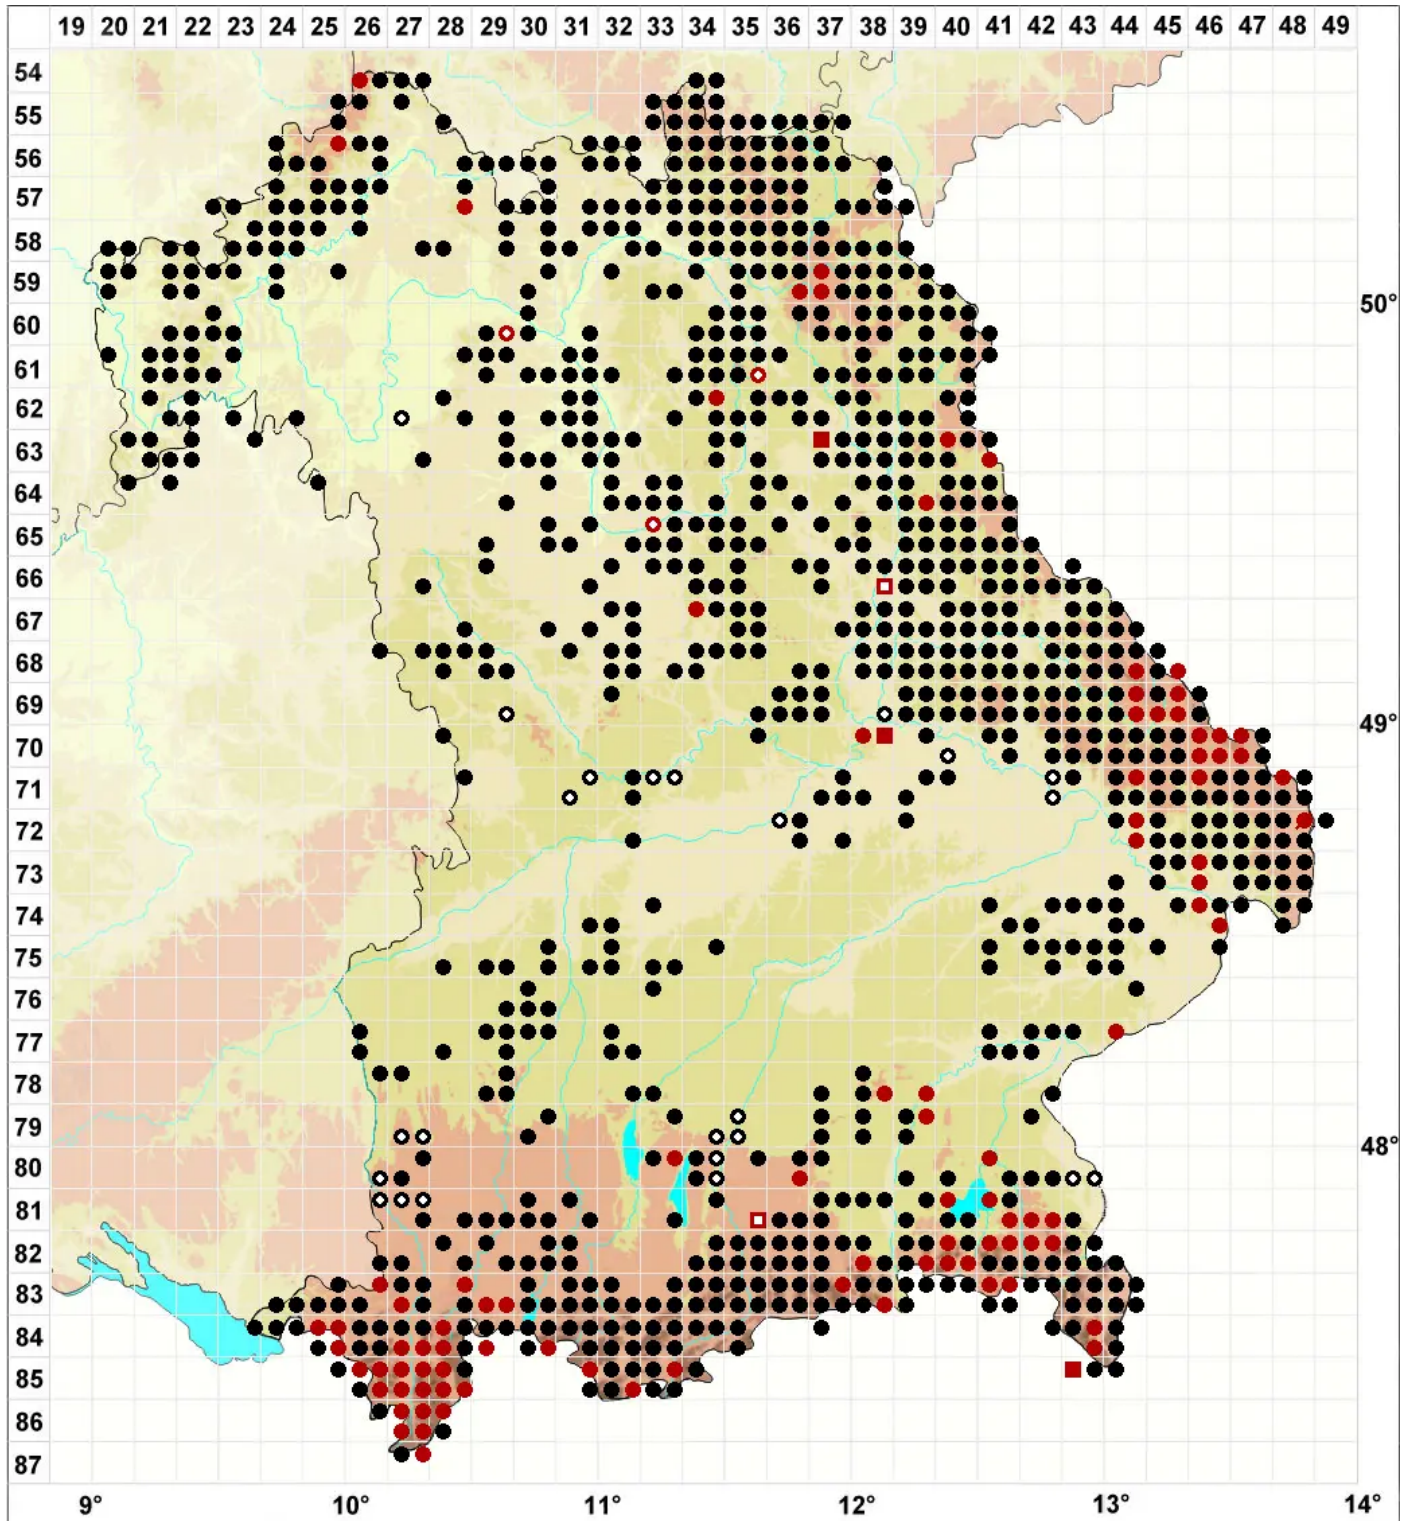

Cephalozia bicuspidata (L.) Dumort.

Zweispitziges Kopfsprossmoos

Legende:

Symbole:

Ausgefülltes Symbol:
Zeitraum von 1980 bis heute (Aktuelle Angabe)

Leeres Symbol:
Zeitraum vor 1980 (Altangabe)

Quadrat: Herbarbeleg