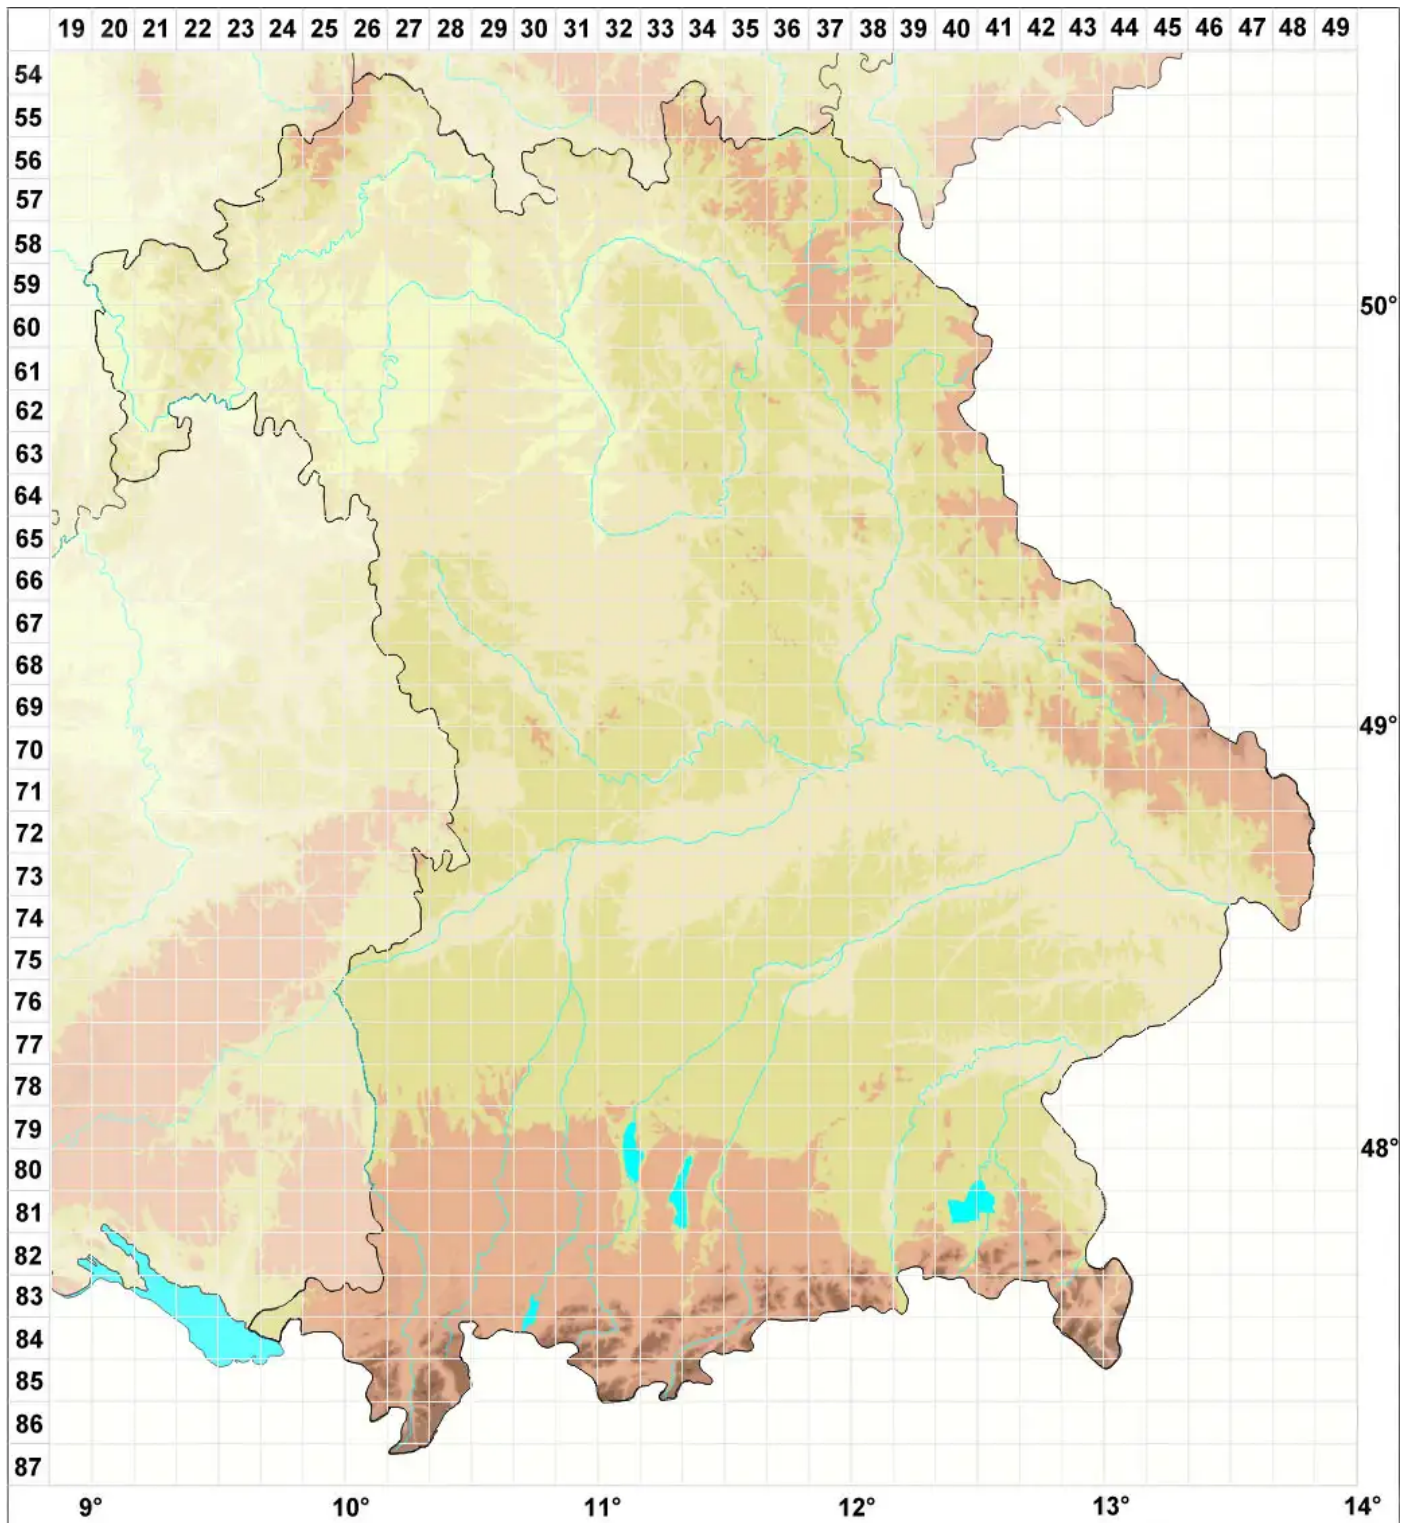

Cephalozia bicuspidata (L.) Dumort. subsp. bicuspidata

Echtes Zweispitziges Kopfsprossmoos

Legende:

Symbole:

Ausgefülltes Symbol:
Zeitraum von 1980 bis heute (Aktuelle Angabe)

Leeres Symbol:
Zeitraum vor 1980 (Altangabe)

Quadrat: Herbarbeleg