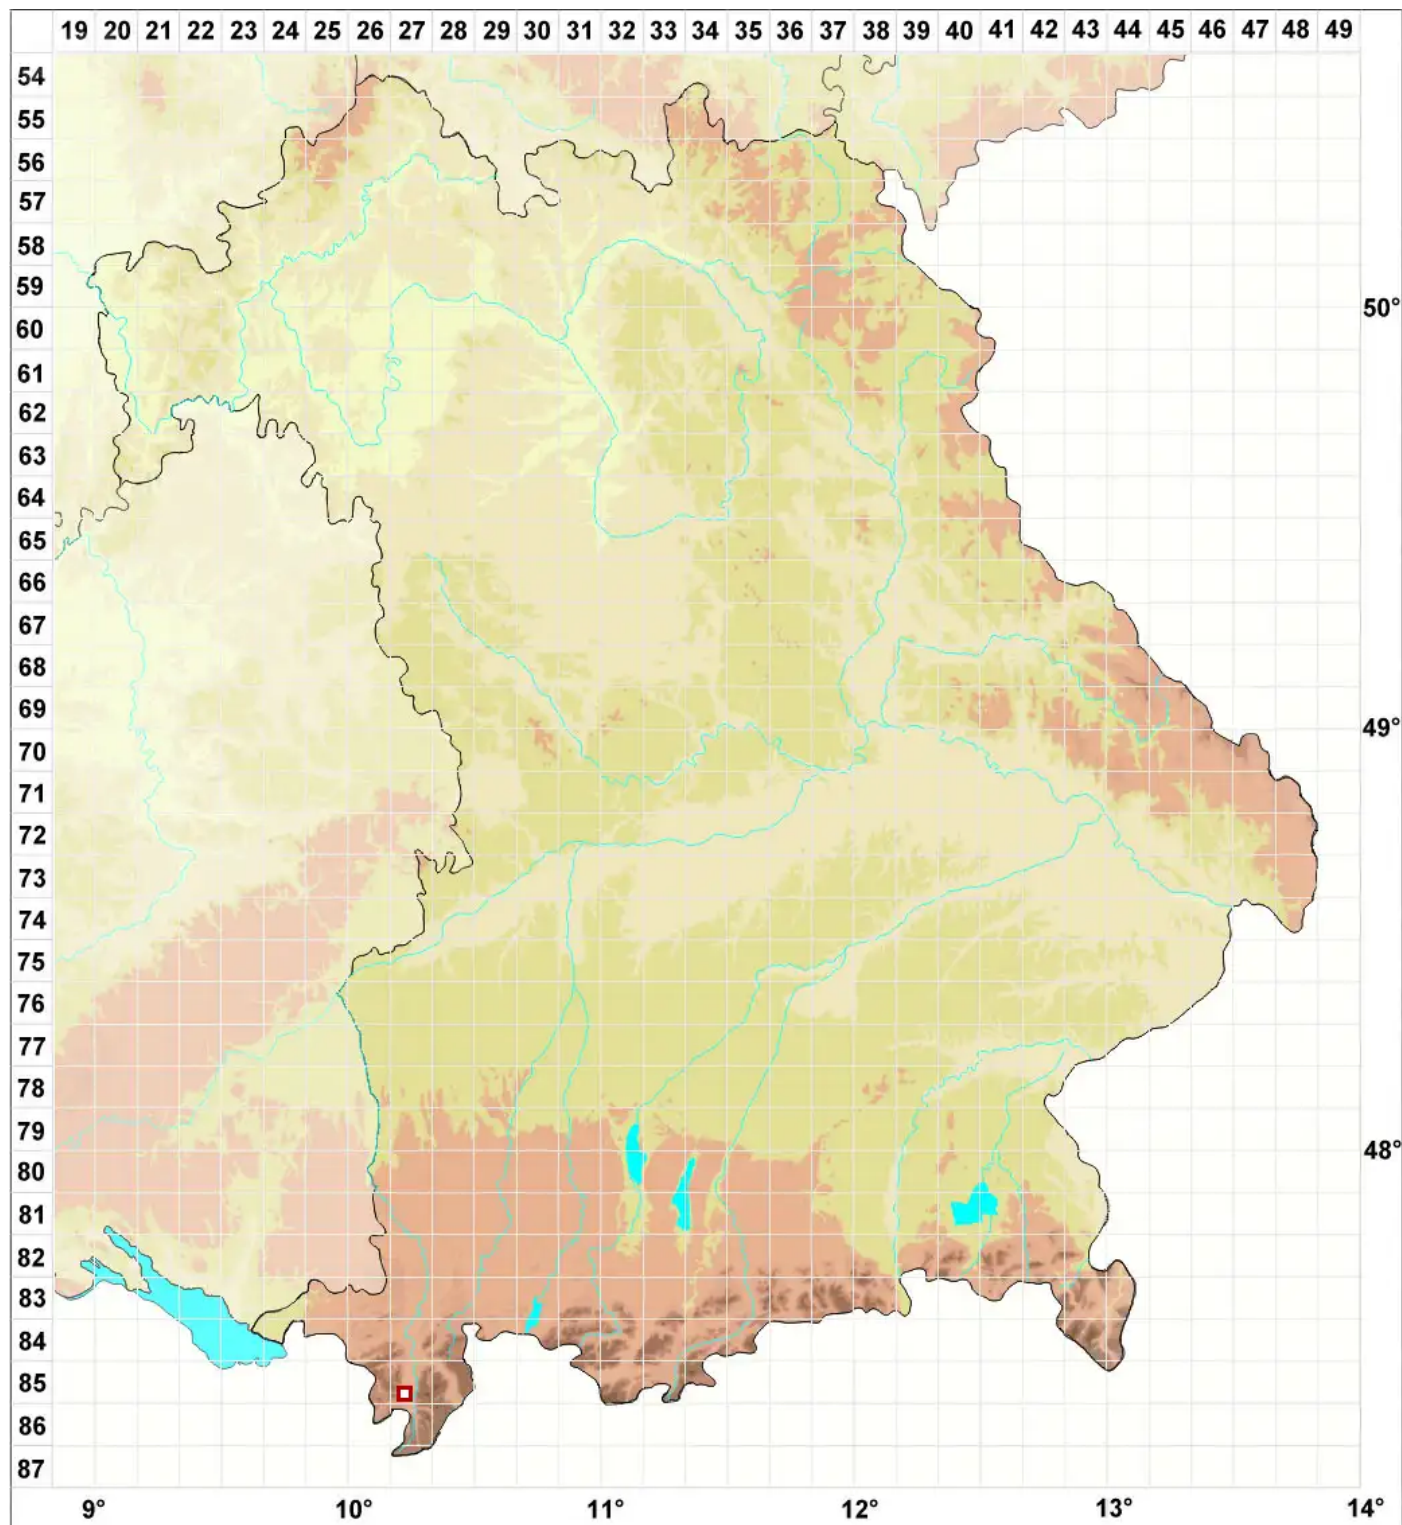

Cephalozia bicuspidata subsp. lammersiana (Huebener) R.M.S

Großzelliges Zweispitziges Kopfsprossmoos

Legende:

Symbole:

Ausgefülltes Symbol:
Zeitraum von 1980 bis heute (Aktuelle Angabe)

Leeres Symbol:
Zeitraum vor 1980 (Altangabe)

Quadrat: Herbarbeleg