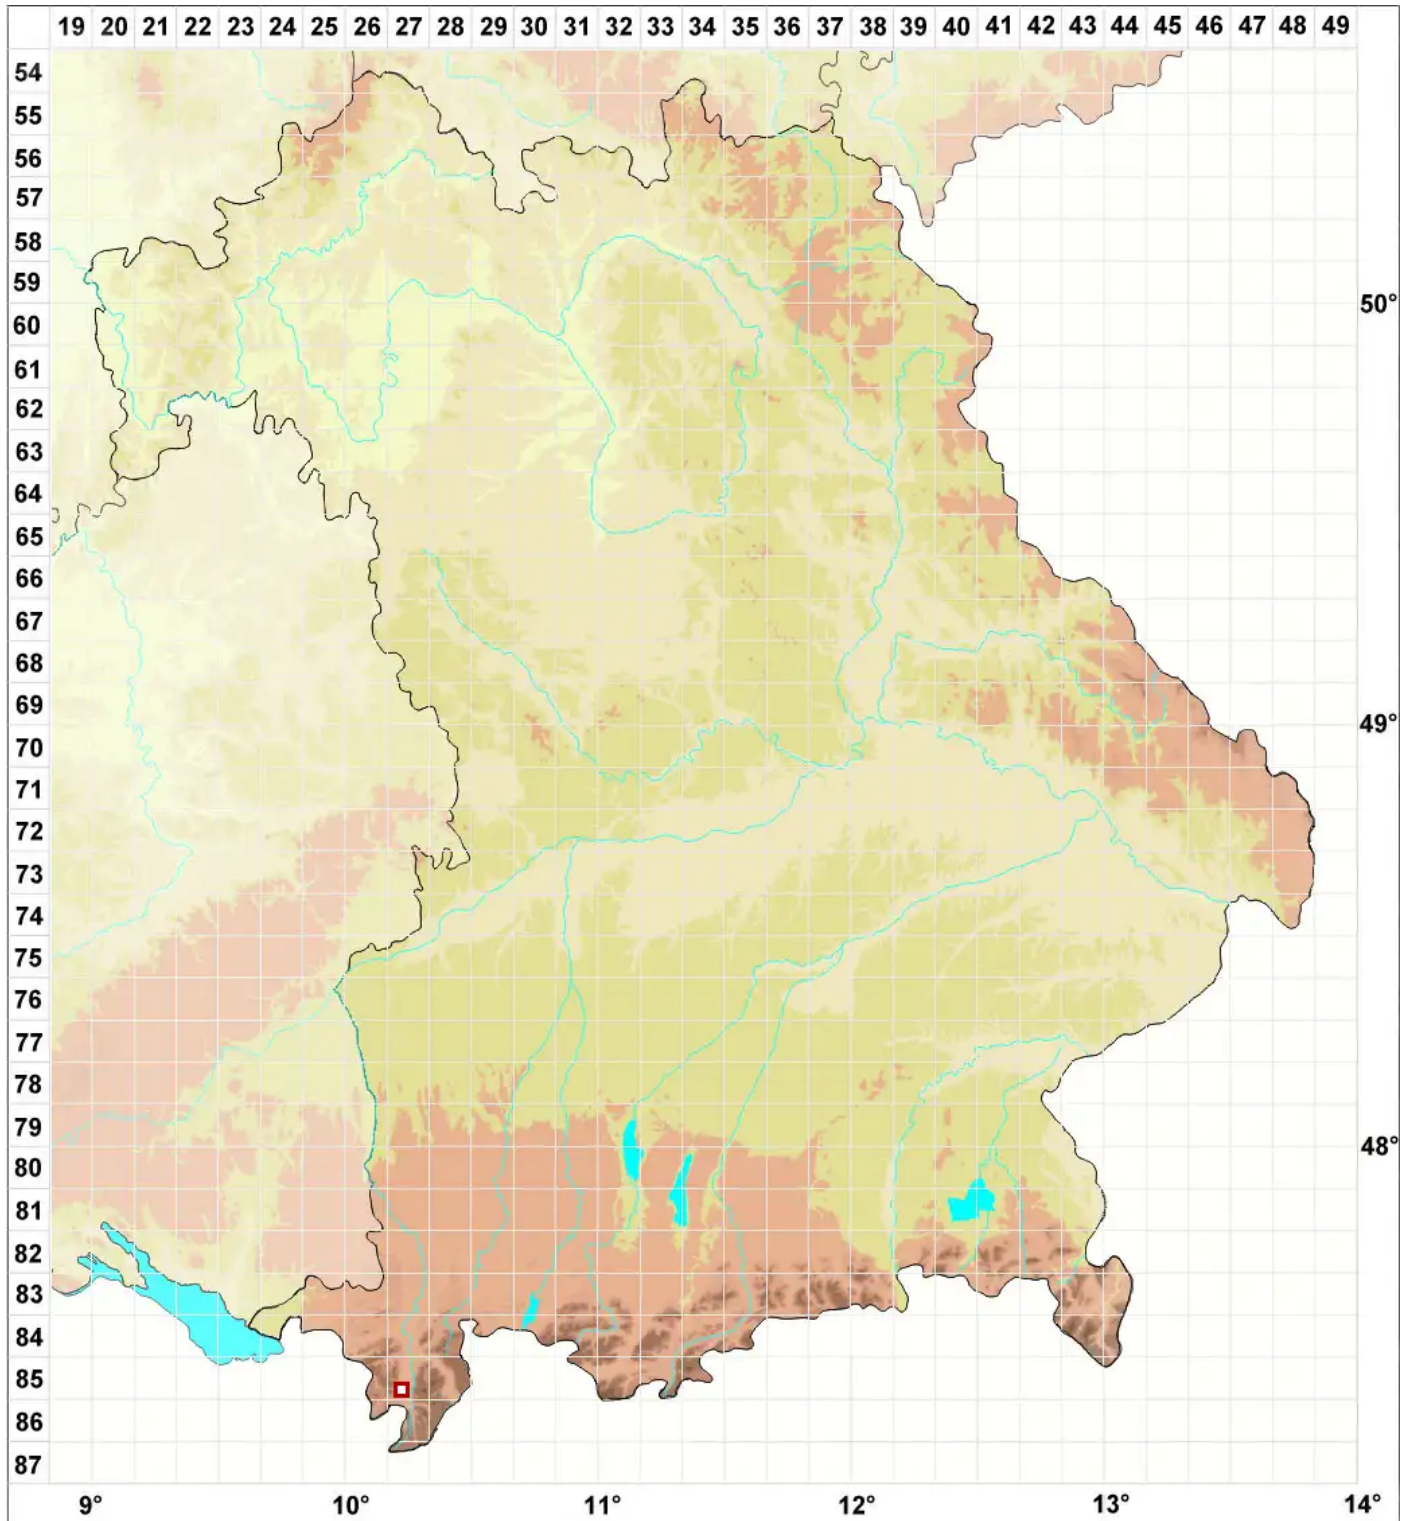

Cephalozia bicuspidata subsp. lammersiana (Huebener) R.M.S

Großzelliges Zweispitziges Kopfsprossmoos

Legende:

Symbole:

Ausgefülltes Symbol:
Zeitraum von 1980 bis heute (Aktuelle Angabe)

Leeres Symbol:
Zeitraum vor 1980 (Altangabe)

Quadrat: Herbarbeleg