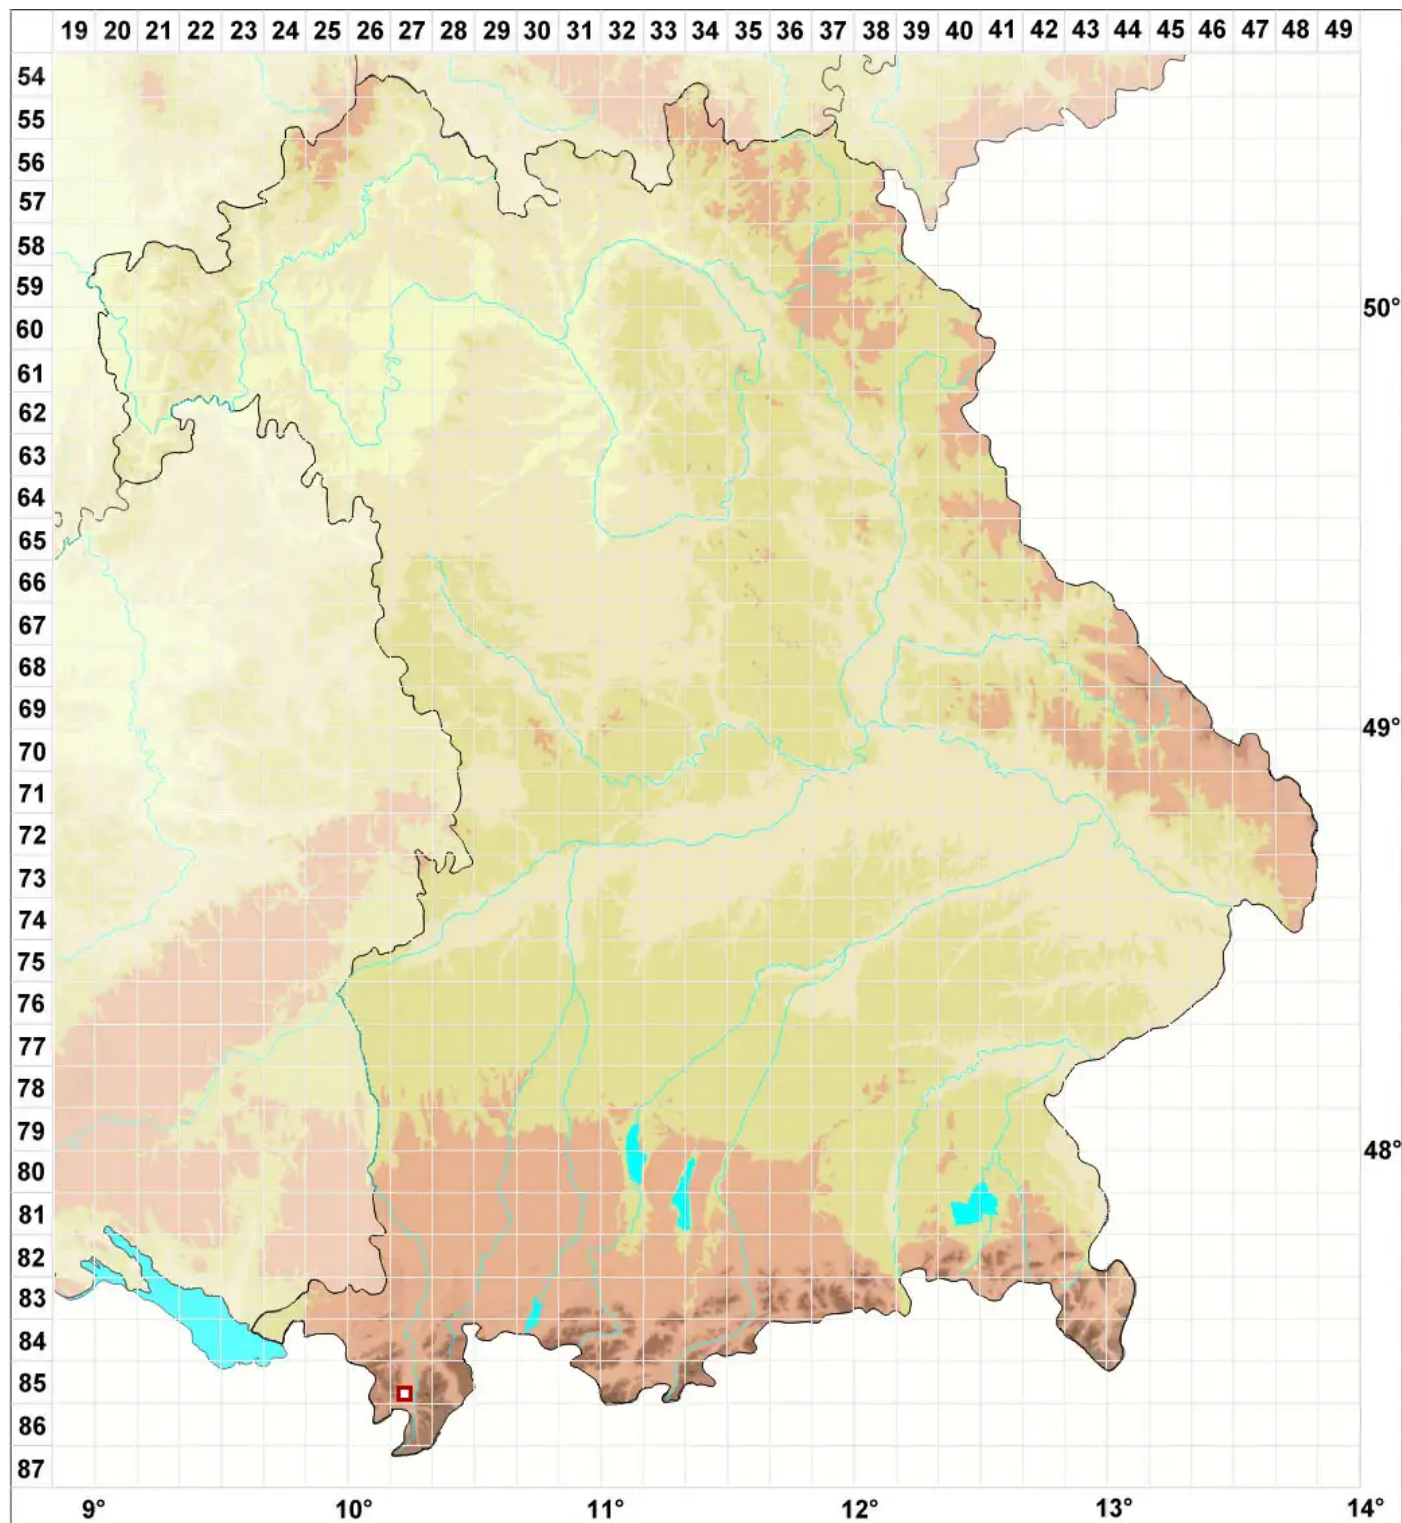

Cephalozia bicuspidata subsp. lammersiana (Huebener) R.M.S

Großzelliges Zweispitziges Kopfsprossmoos

Legende:

Symbole:

Ausgefülltes Symbol:
Zeitraum von 1980 bis heute (Aktuelle Angabe)

Leeres Symbol:
Zeitraum vor 1980 (Altangabe)

Quadrat: Herbarbeleg