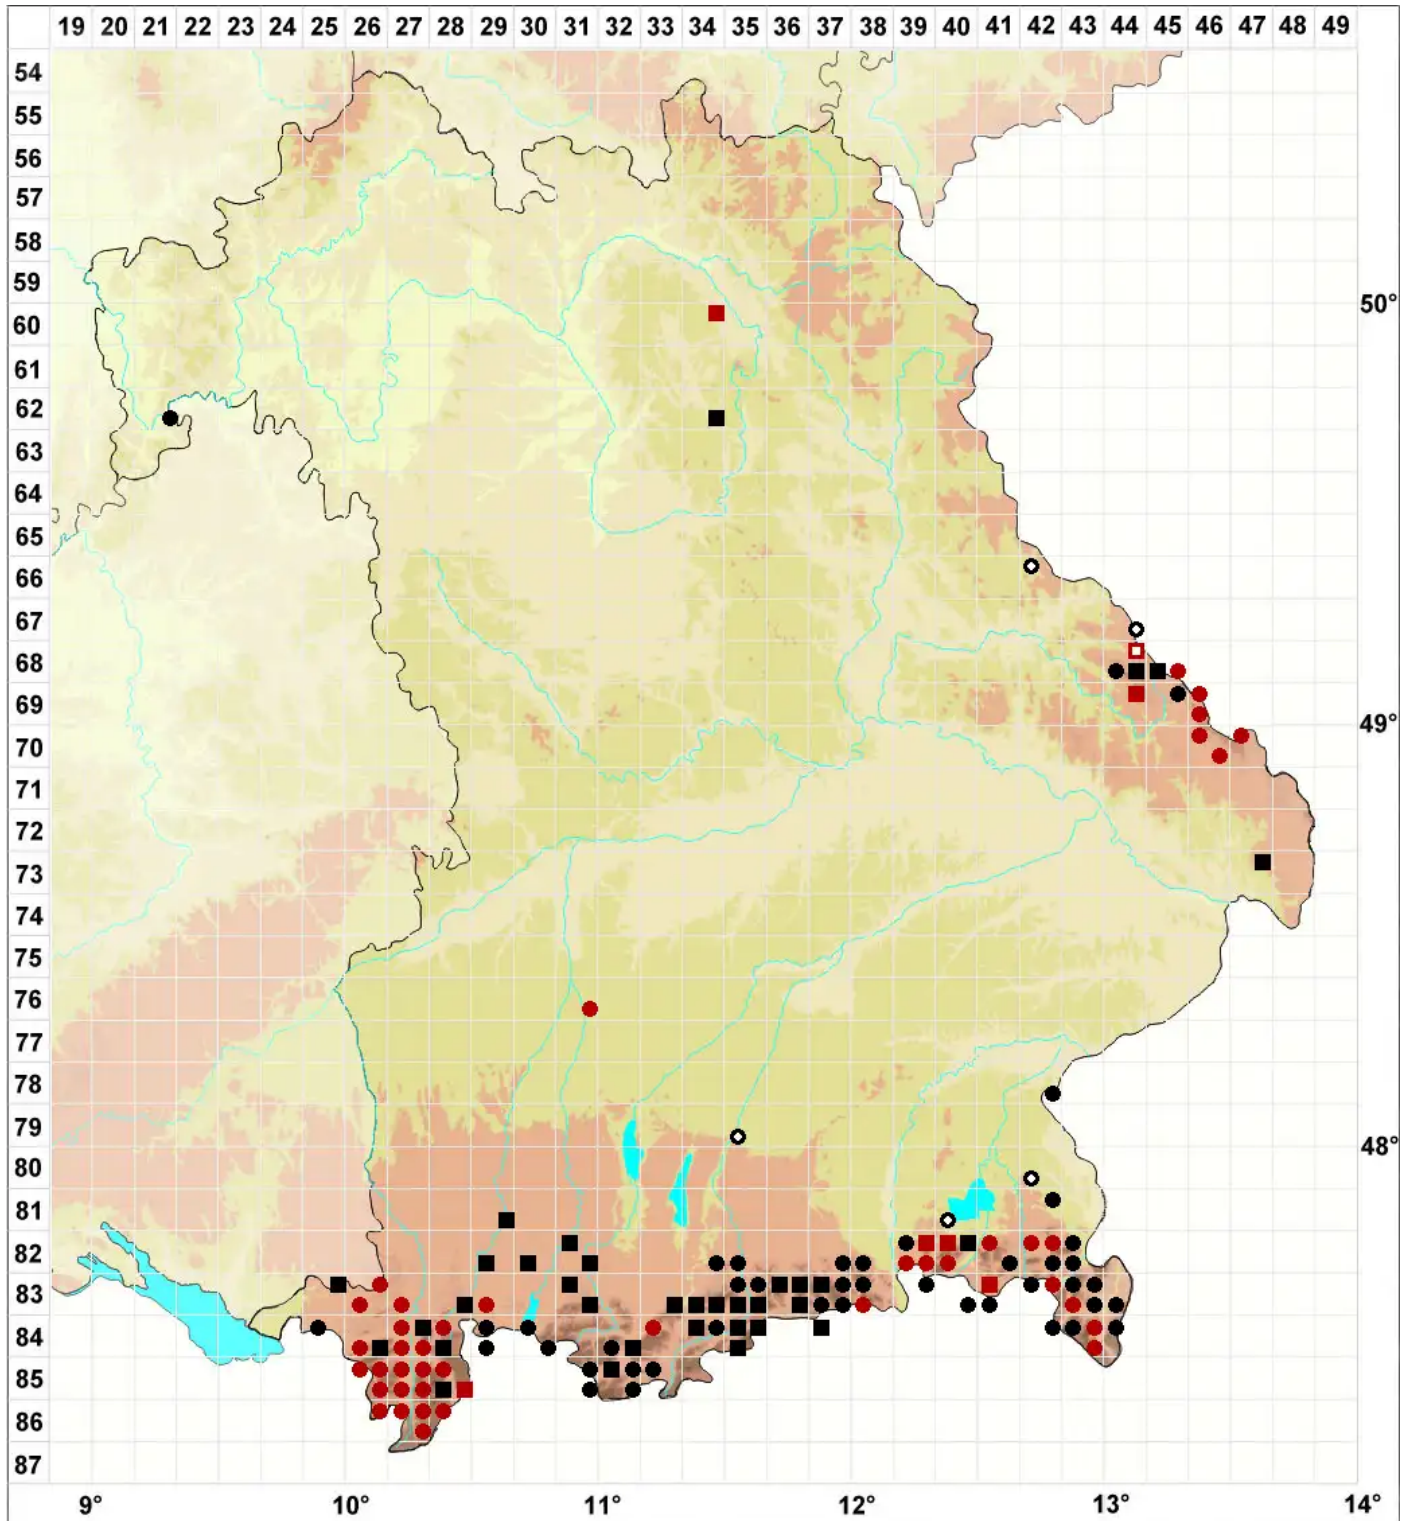

Fuscocephaloziopsis catenulata (Huebener) Valenta & L.Soldner

Ketten-Braunkopfsprossmoos

Legende:

Symbole:
Ausgefülltes Symbol:
Zeitraum von 1980 bis heute (Aktuelle Angabe)
Leeres Symbol:
Zeitraum vor 1980 (Altangabe)
Quadrat: Herbarbeleg