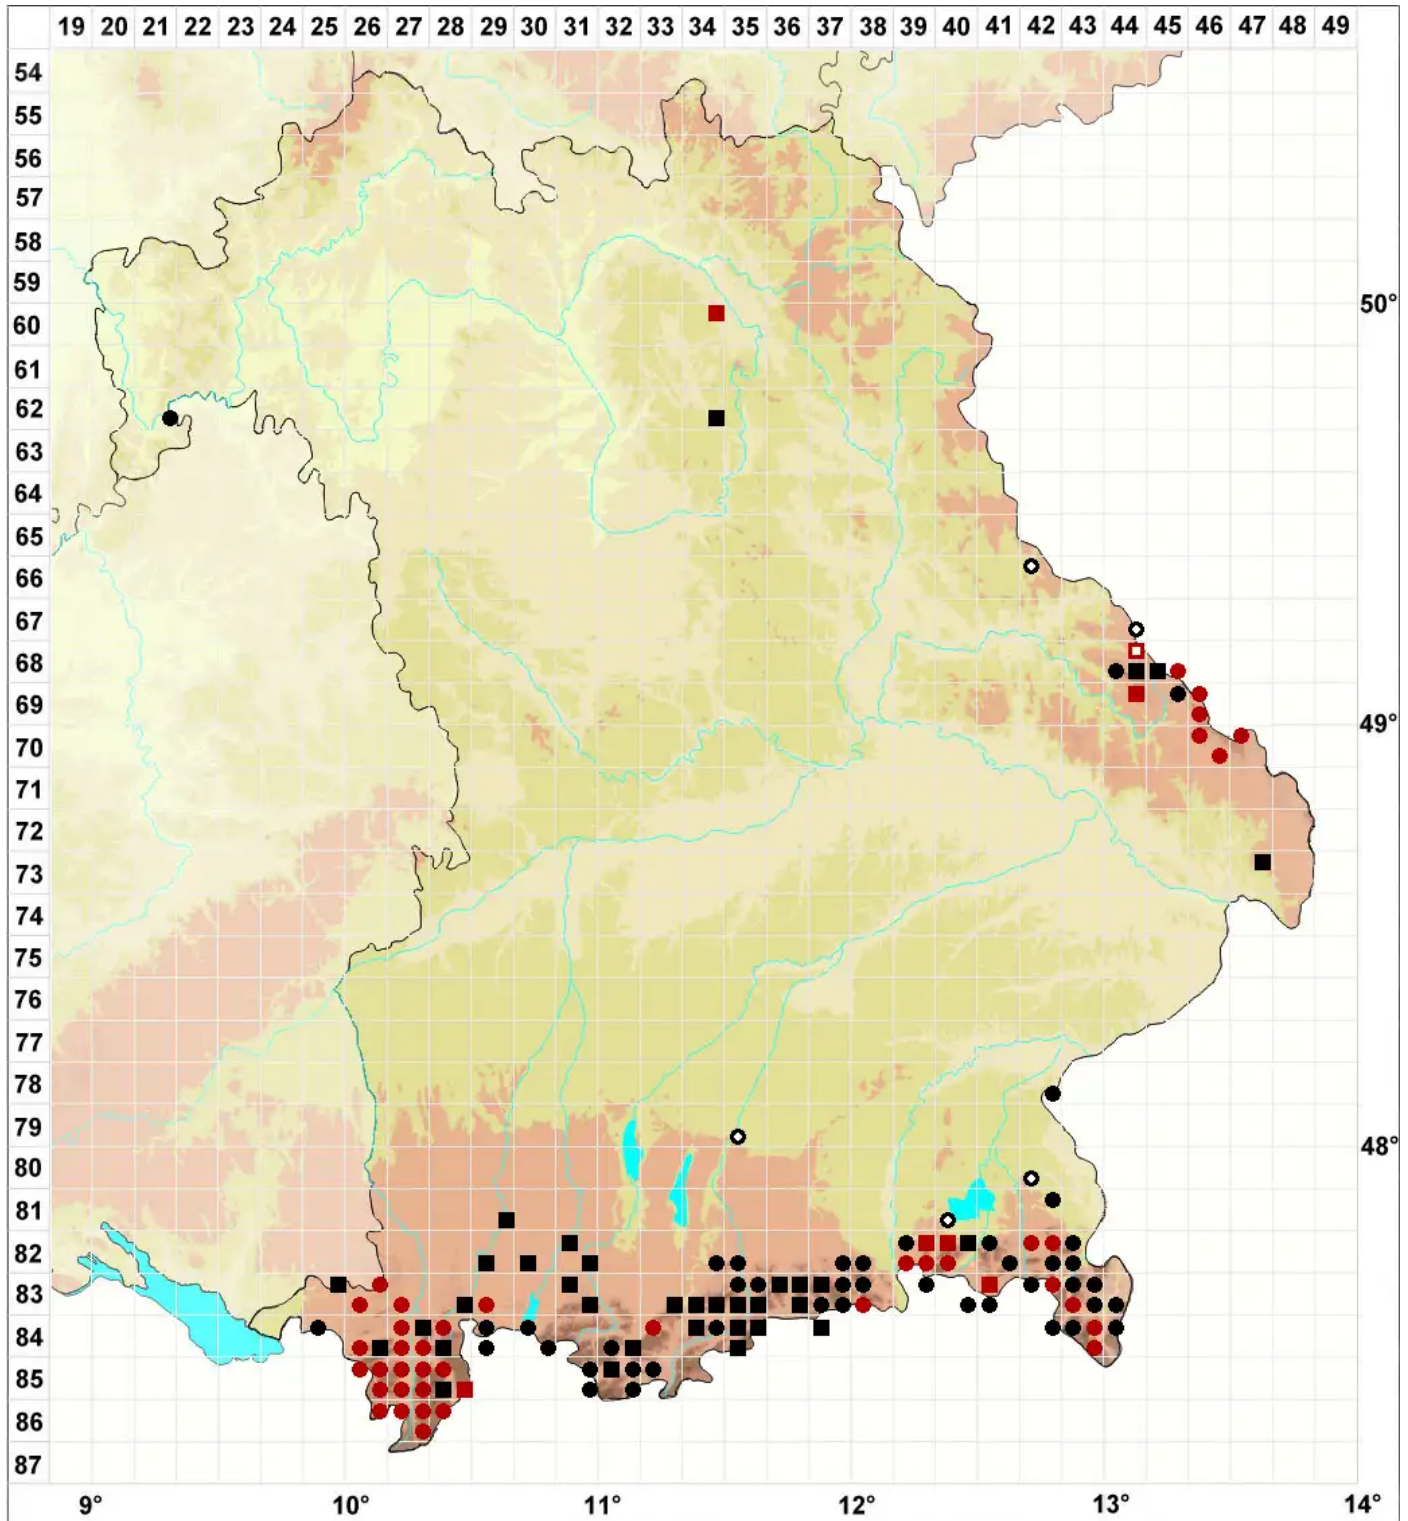

Fuscocephaloziopsis catenulata (Huebener) Valenta & L.Soldner

Ketten-Braunkopfsprossmoos

Legende:

- Symbole:**
- Ausgefülltes Symbol:
Zeitraum von 1980 bis heute (Aktuelle Angabe)
 - Leeres Symbol:
Zeitraum vor 1980 (Altangabe)
 - Quadrat: Herbarbeleg