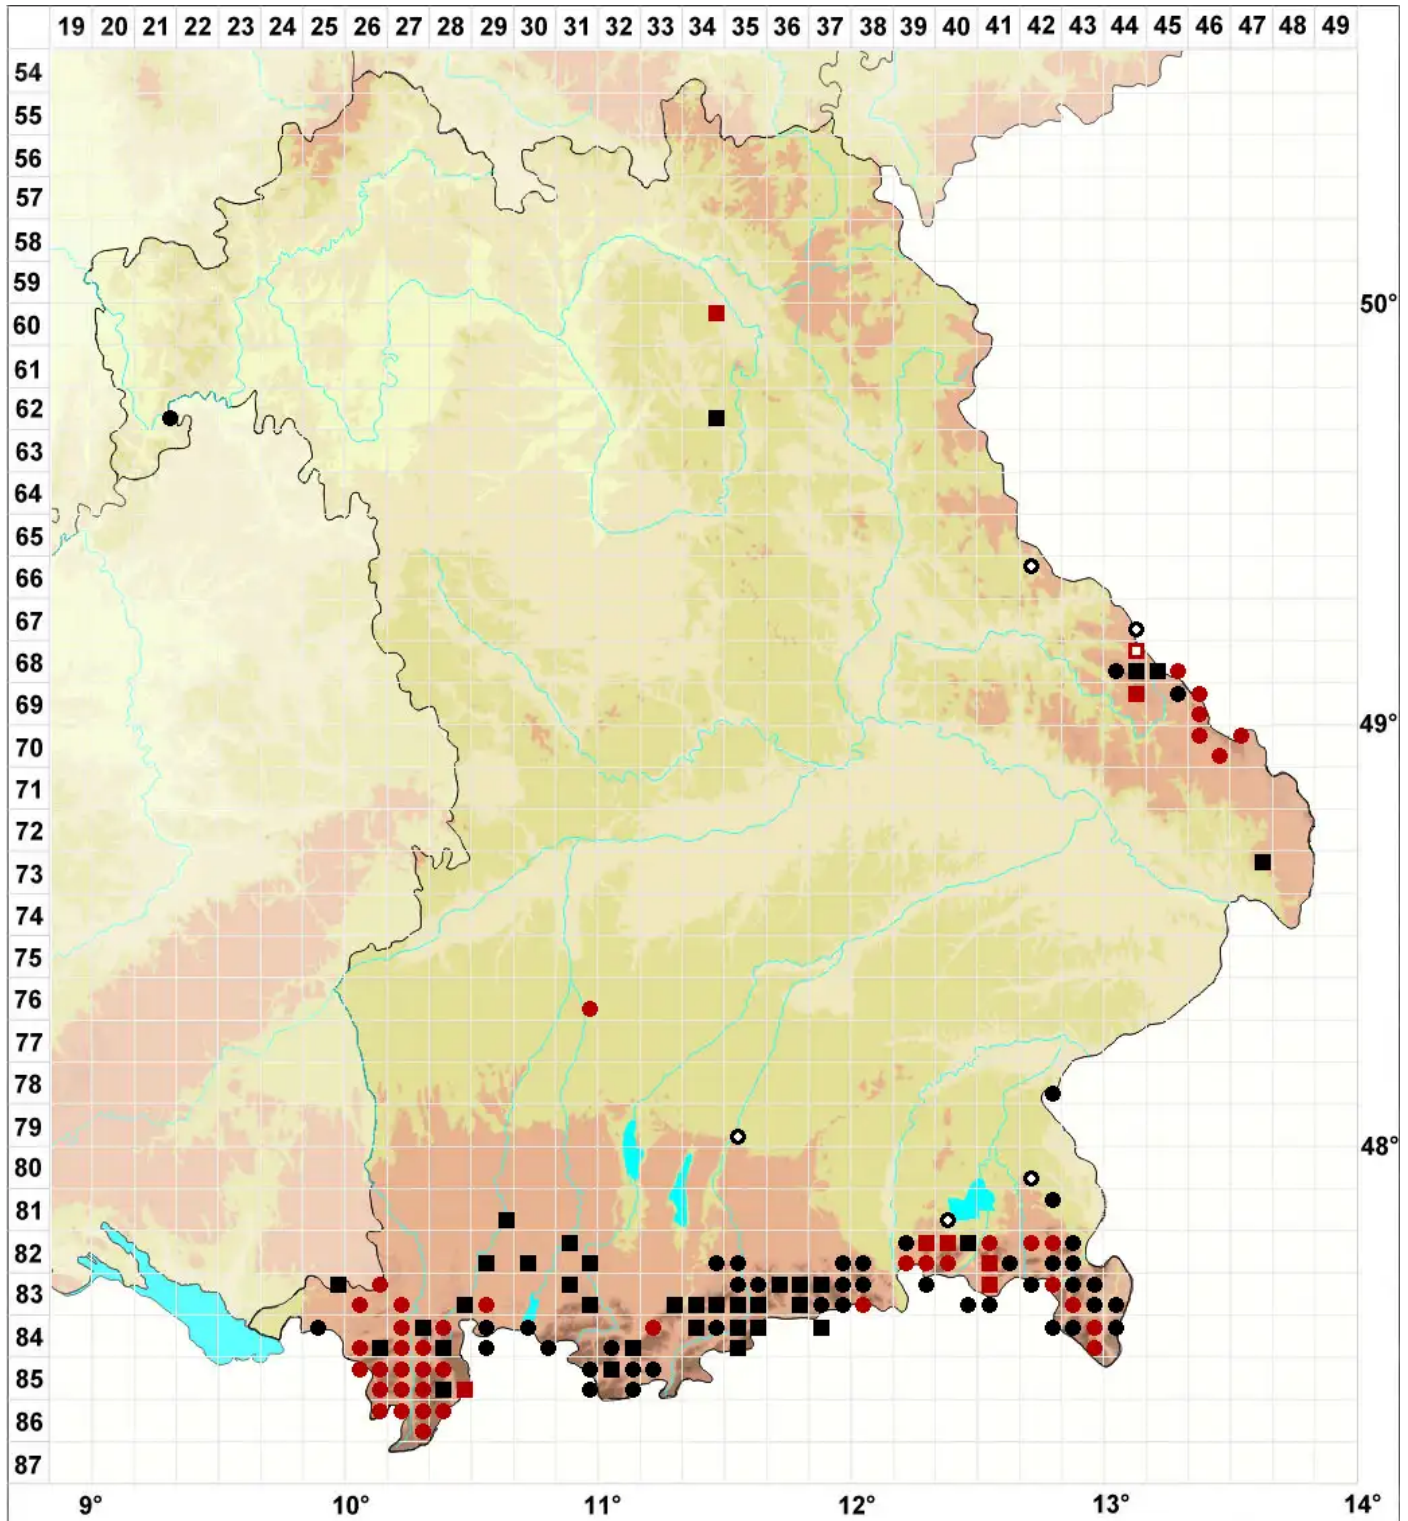

Fuscocephaloziopsis catenulata (Huebener) Valenta & L.Soldner

Ketten-Braunkopfsprossmoos

Legende:

Symbole:

Ausgefülltes Symbol:
Zeitraum von 1980 bis heute (Aktuelle Angabe)

Leeres Symbol:
Zeitraum vor 1980 (Altangabe)

Quadrat: Herbarbeleg