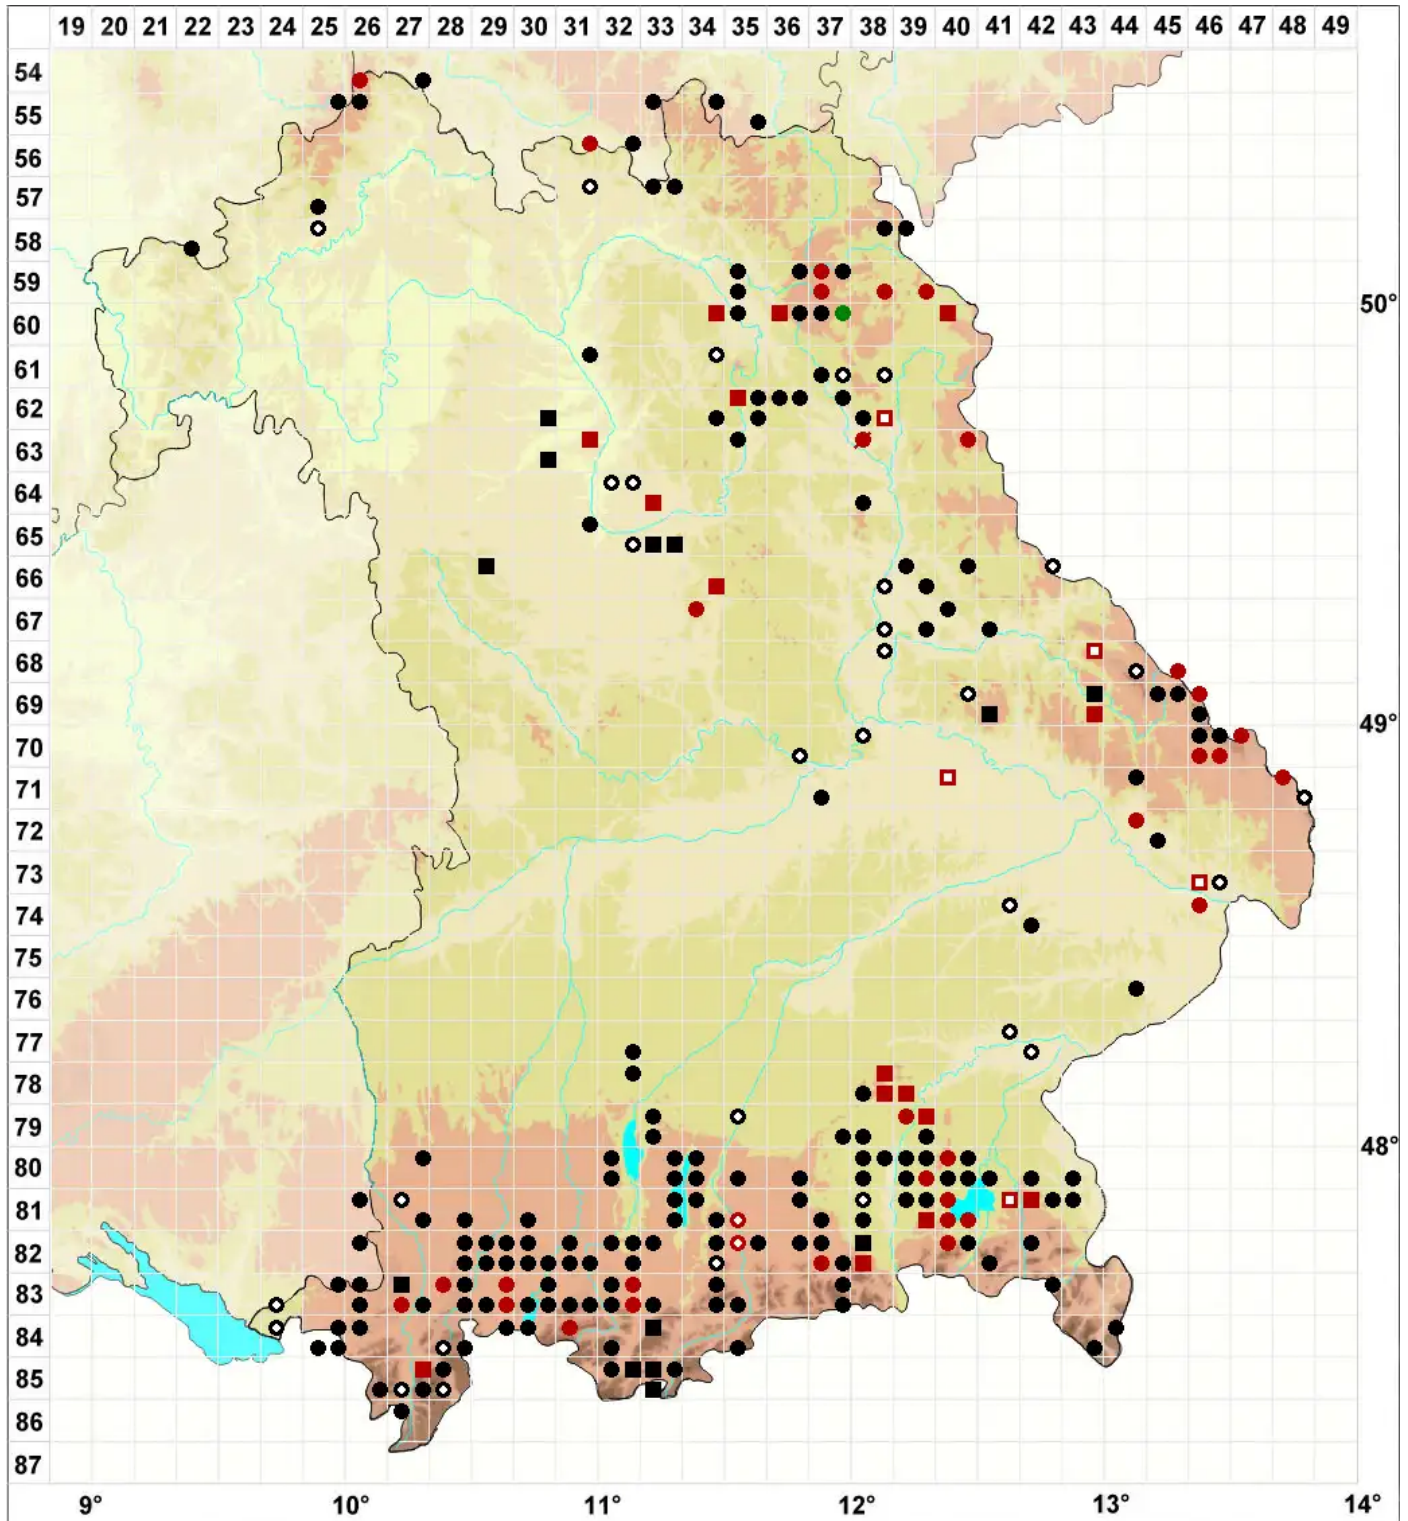

Fuscocephaloziopsis connivens (Dicks.) Vañna & L.Soderst

Moor-Braunkopfsprossmoos

Legende:

- Symbole:**
- Ausgefülltes Symbol:
Zeitraum von 1980 bis heute (Aktuelle Angabe)
 - Leeres Symbol:
Zeitraum vor 1980 (Altangabe)
 - Quadrat: Herbarbeleg