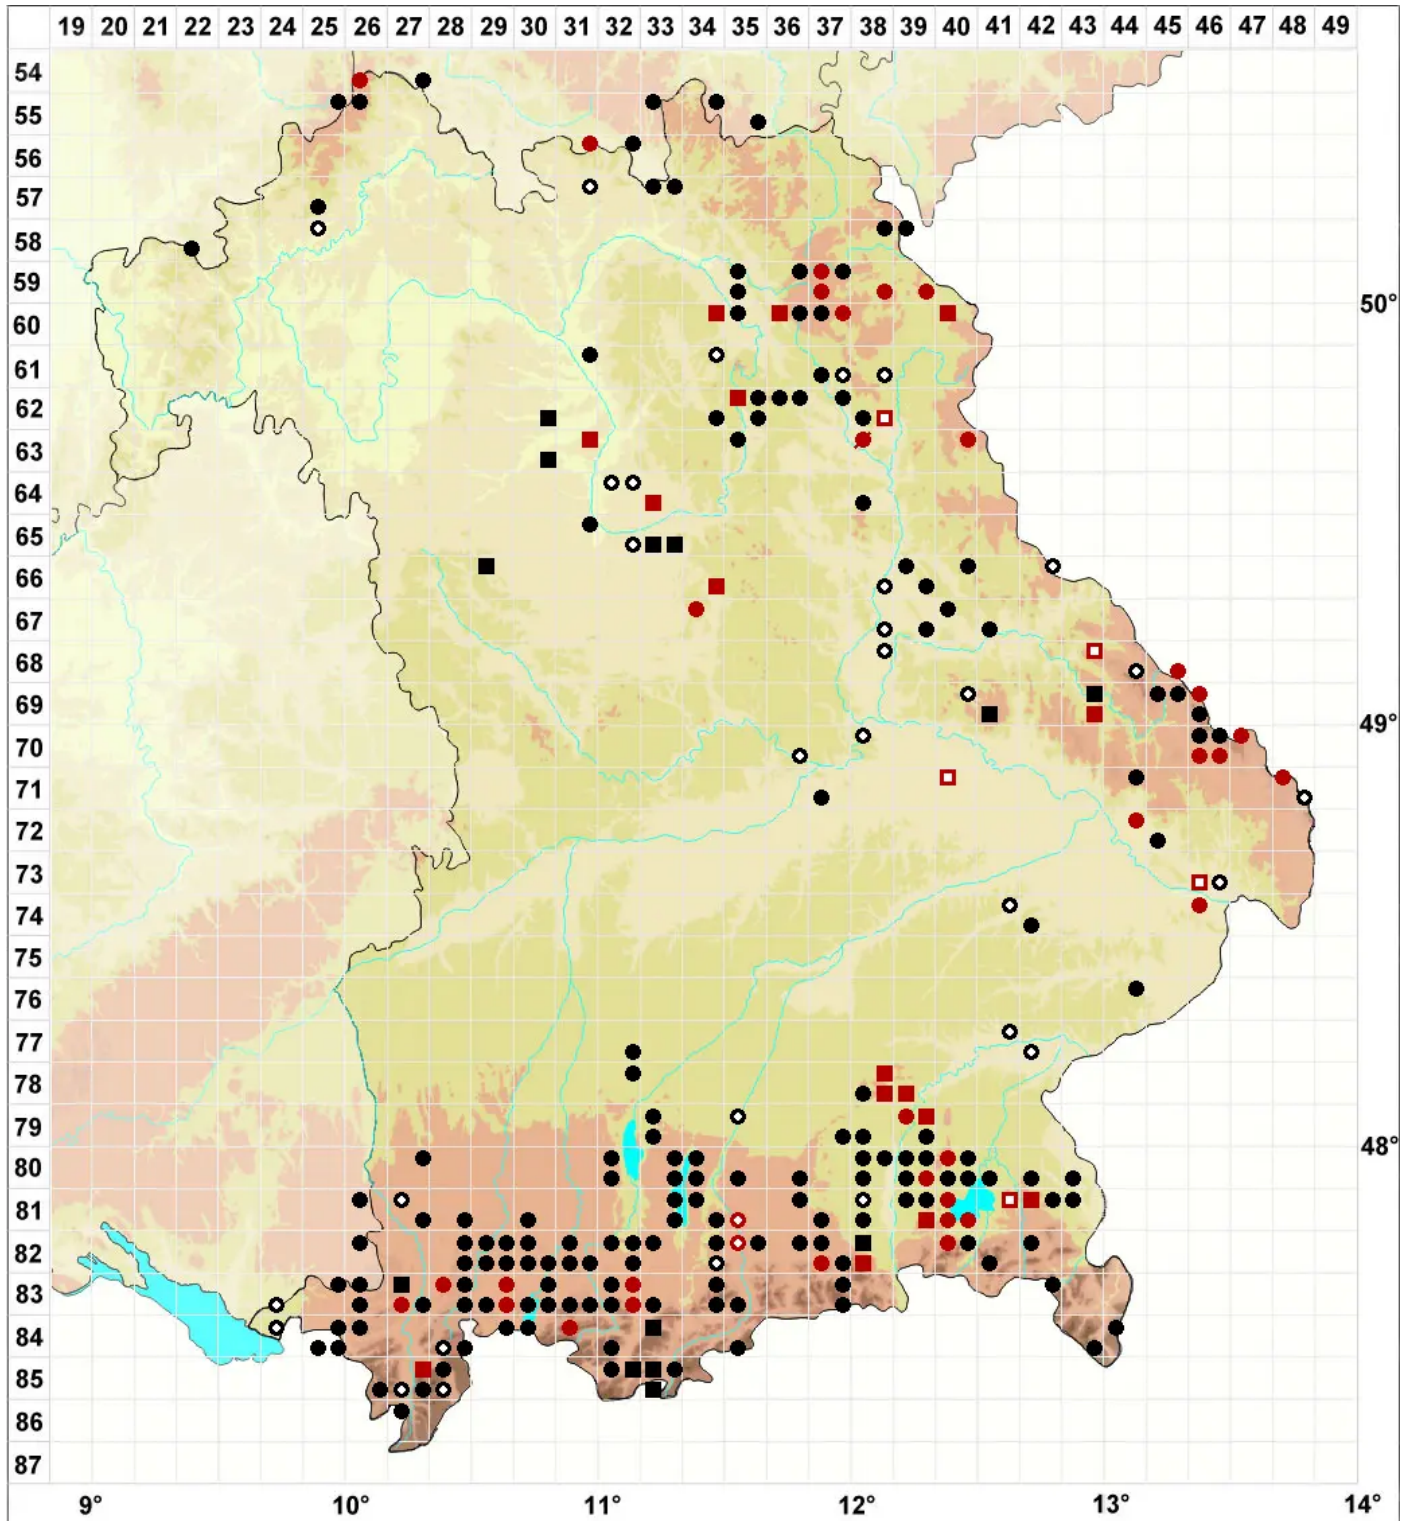

Fuscocephaloziopsis connivens (Dicks.) Vañna & L.Soderst

Moor-Braunkopfsprossmoos

Legende:

Symbole:

Ausgefülltes Symbol:
Zeitraum von 1980 bis heute (Aktuelle Angabe)

Leeres Symbol:
Zeitraum vor 1980 (Altangabe)

Quadrat: Herbarbeleg