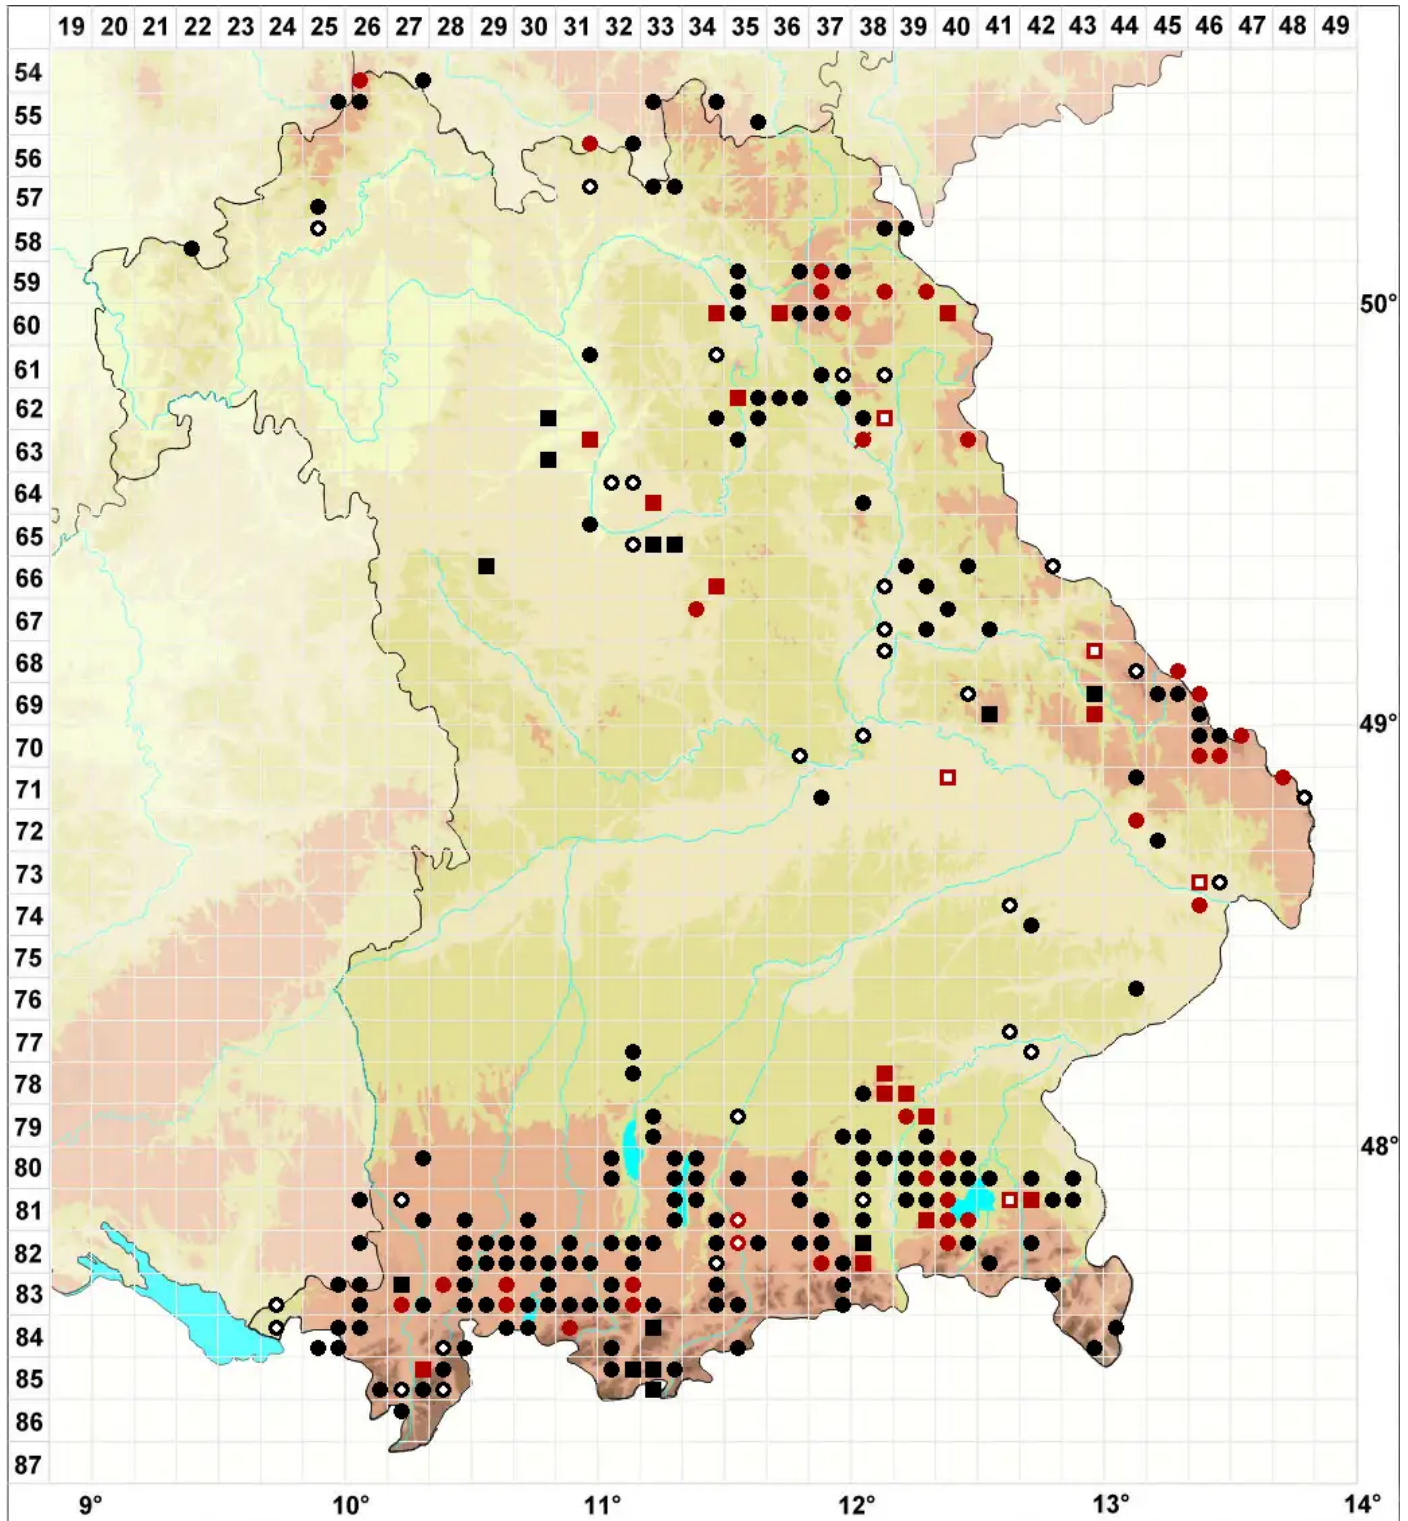

Fuscocephaloziopsis connivens (Dicks.) Vañna & L.Söderst

Moor-Braunkopfsprossmoos

Legende:

- Symbole:**
- Ausgefülltes Symbol:
Zeitraum von 1980 bis heute (Aktuelle Angabe)
 - Leeres Symbol:
Zeitraum vor 1980 (Altangabe)
 - Quadrat: Herbarbeleg