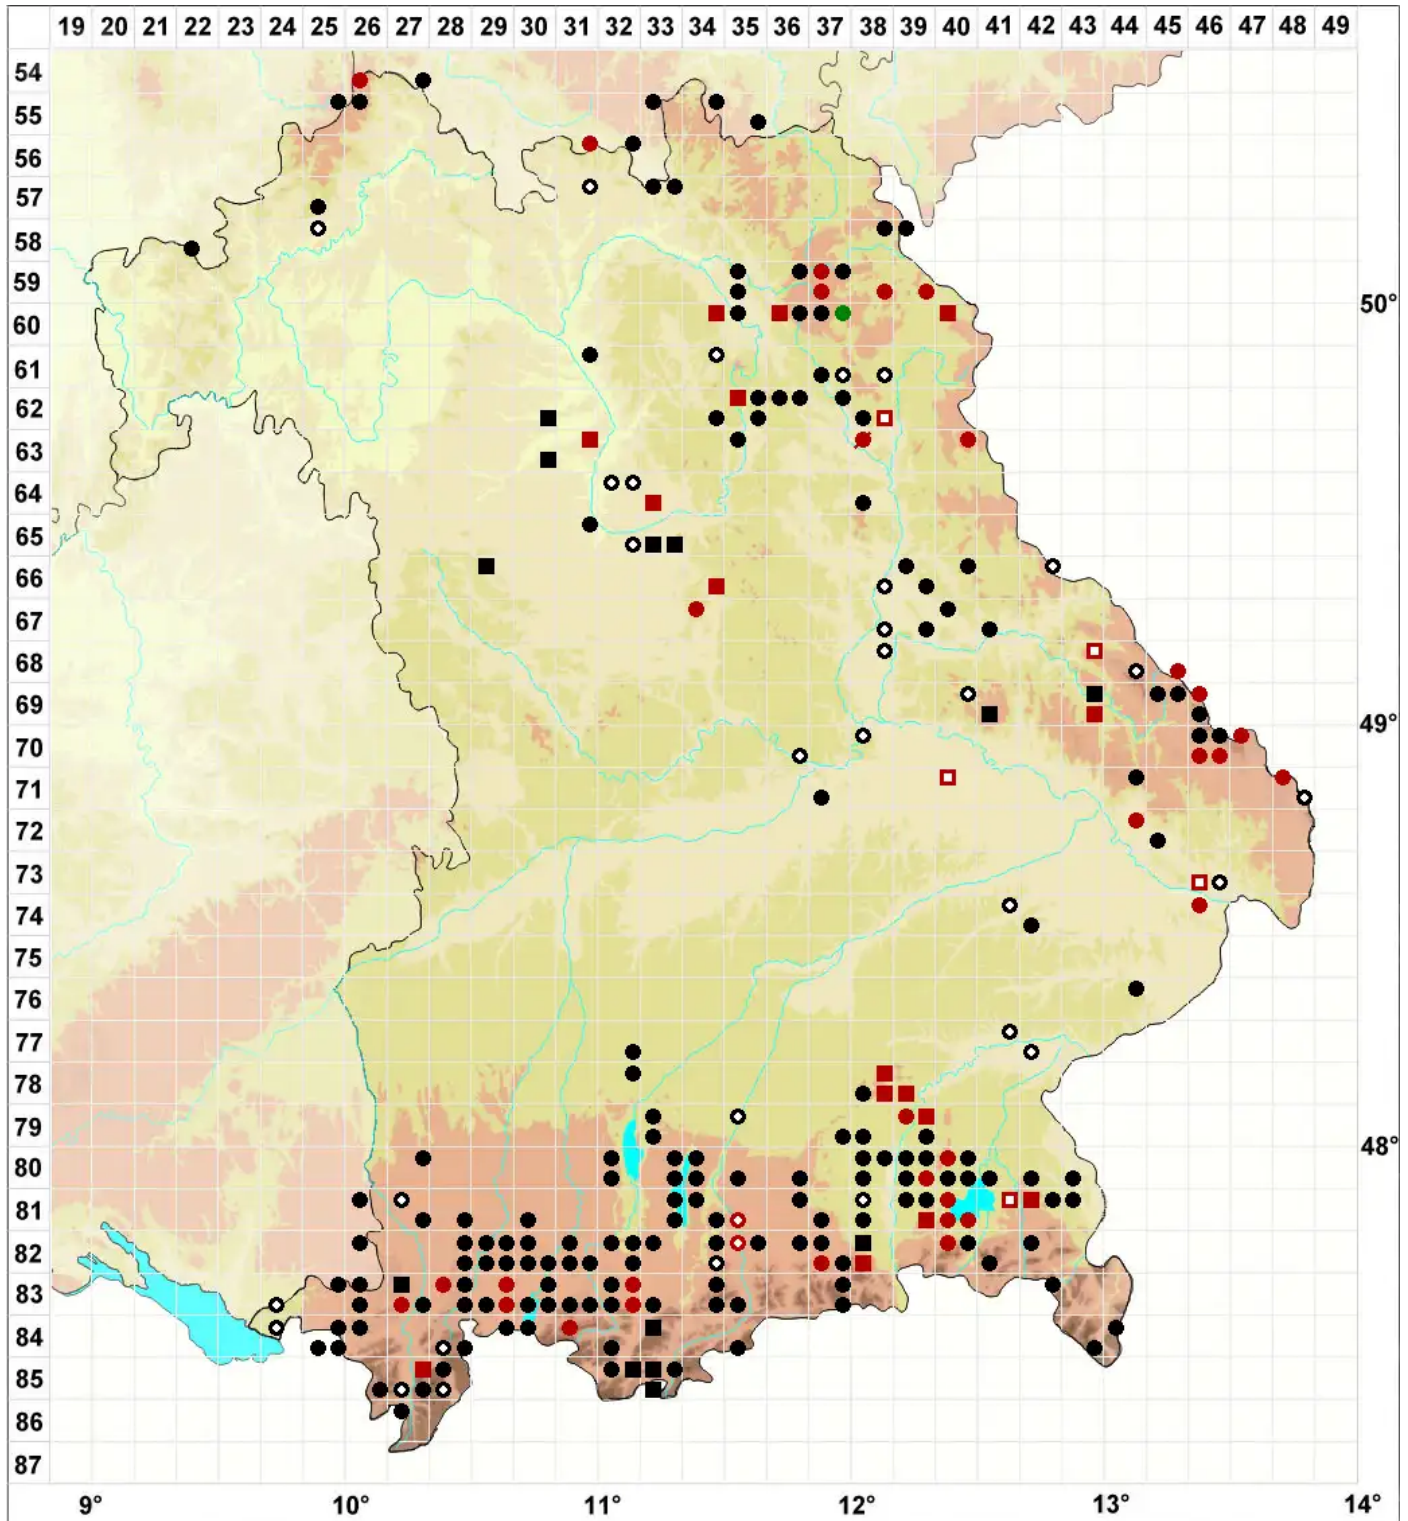

# Fuscocephaloziopsis connivens (Dicks.) Vañna & L.Soderst

## Moor-Braunkopfsprossmoos

Legende:

- Symbole:**
- Ausgefülltes Symbol:  
Zeitraum von 1980 bis heute (Aktuelle Angabe)
  - Leeres Symbol:  
Zeitraum vor 1980 (Altangabe)
  - Quadrat: Herbarbeleg