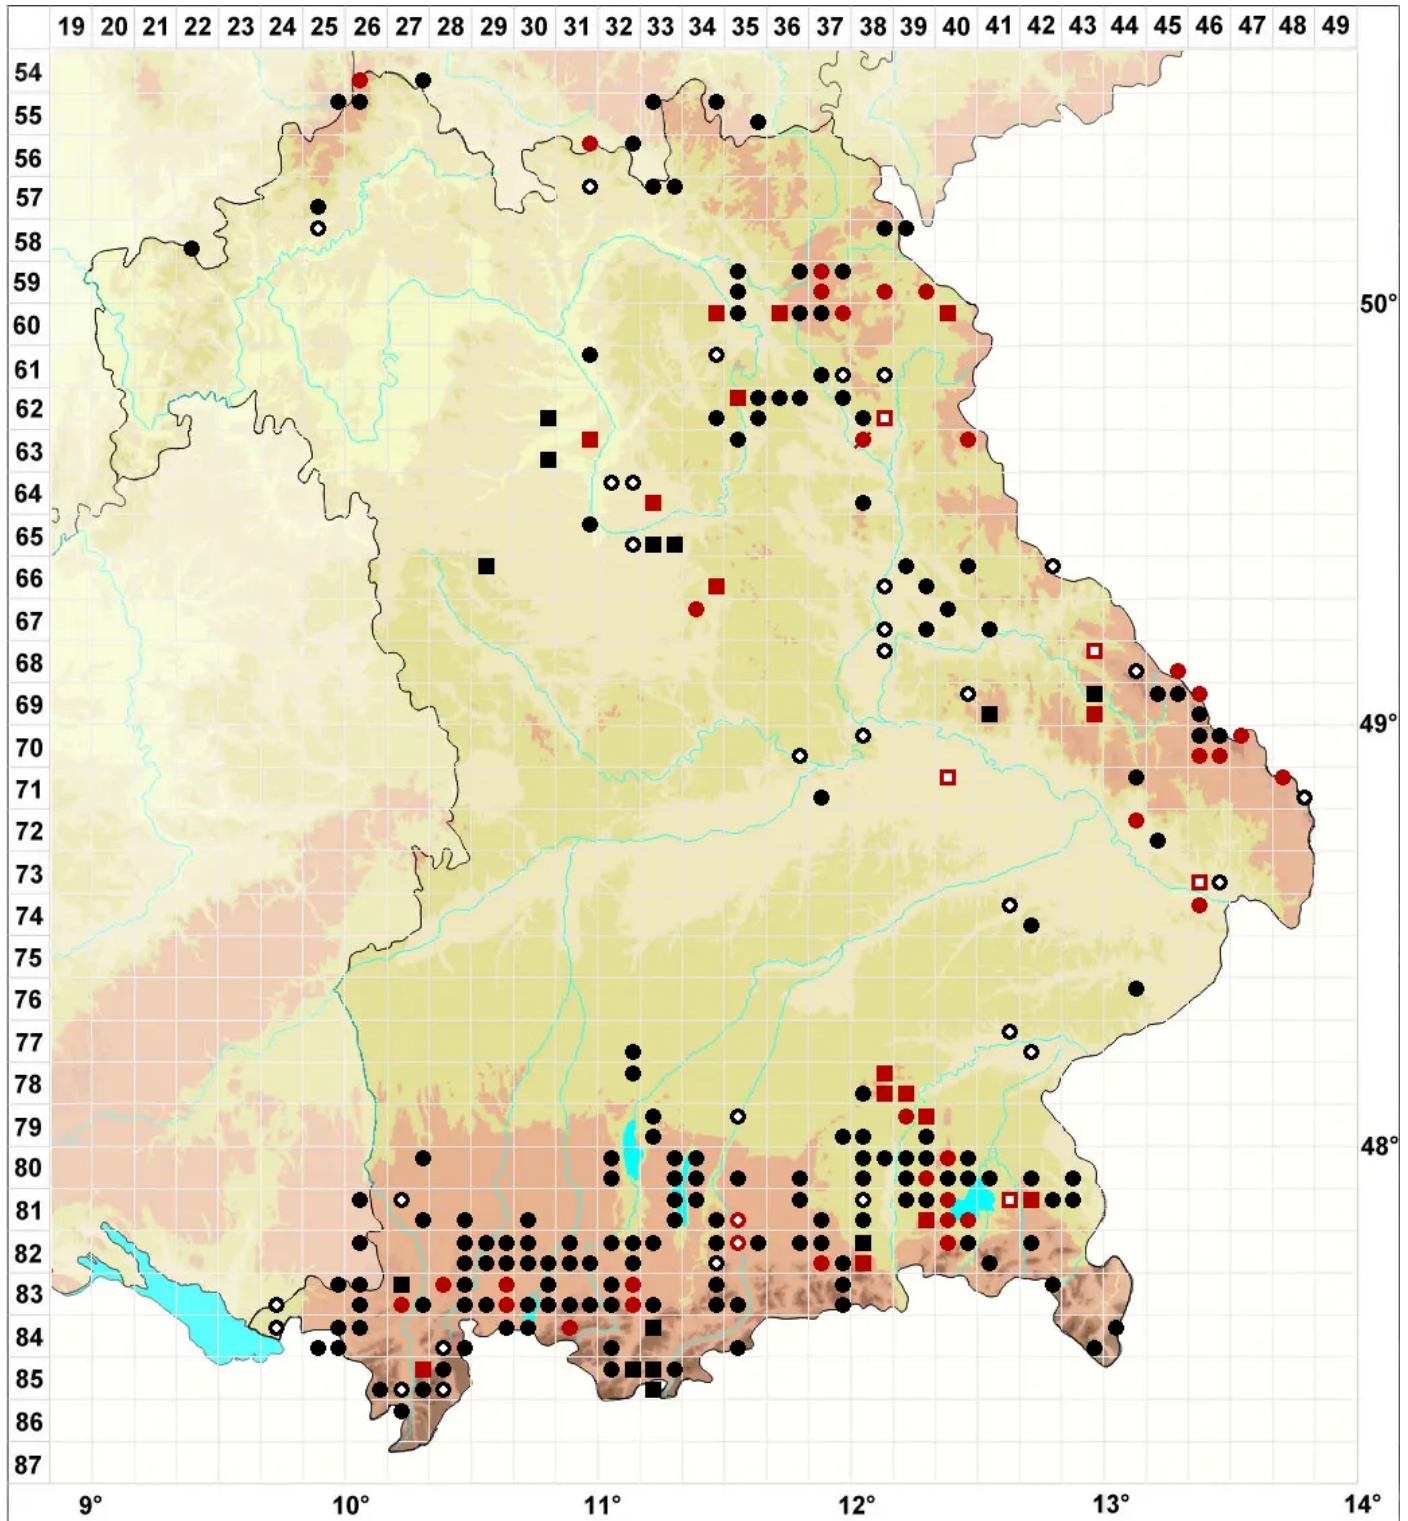

Fuscocephaloziopsis connivens (Dicks.) Vañna & L.Soderst

Moor-Braunkopfsprossmoos

Legende:

- Symbole:**
- Ausgefülltes Symbol:
Zeitraum von 1980 bis heute (Aktuelle Angabe)
 - Leeres Symbol:
Zeitraum vor 1980 (Altangabe)
 - Quadrat: Herbarbeleg