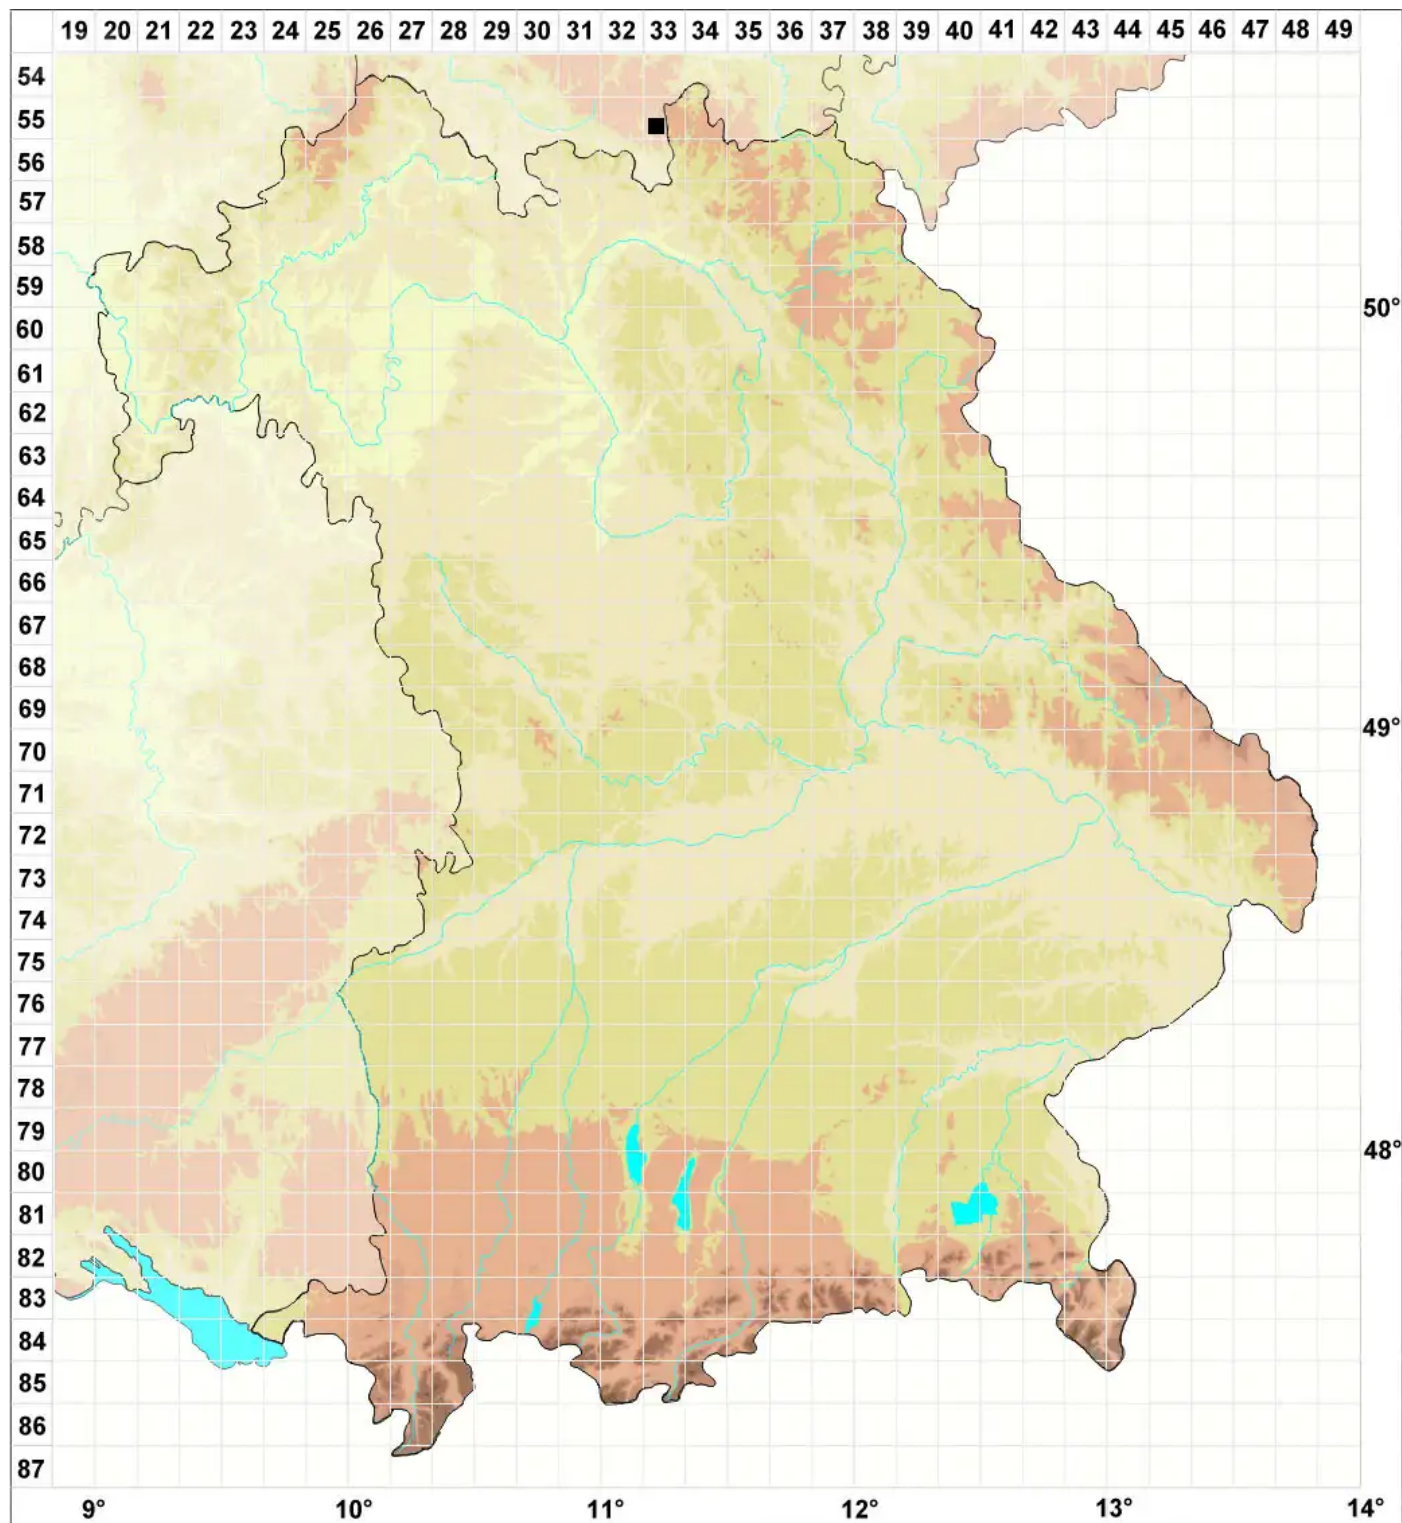

# Cephaloziella stellulifera (Taylor ex Carrington & Pearson) Cr

Echtes Stern-Kleinkopfsprossmoos

Legende:

**Symbole:**

Ausgefülltes Symbol:  
Zeitraum von 1980 bis heute (Aktuelle Angabe)

Leeres Symbol:  
Zeitraum vor 1980 (Altangabe)

Quadrat: Herbarbeleg