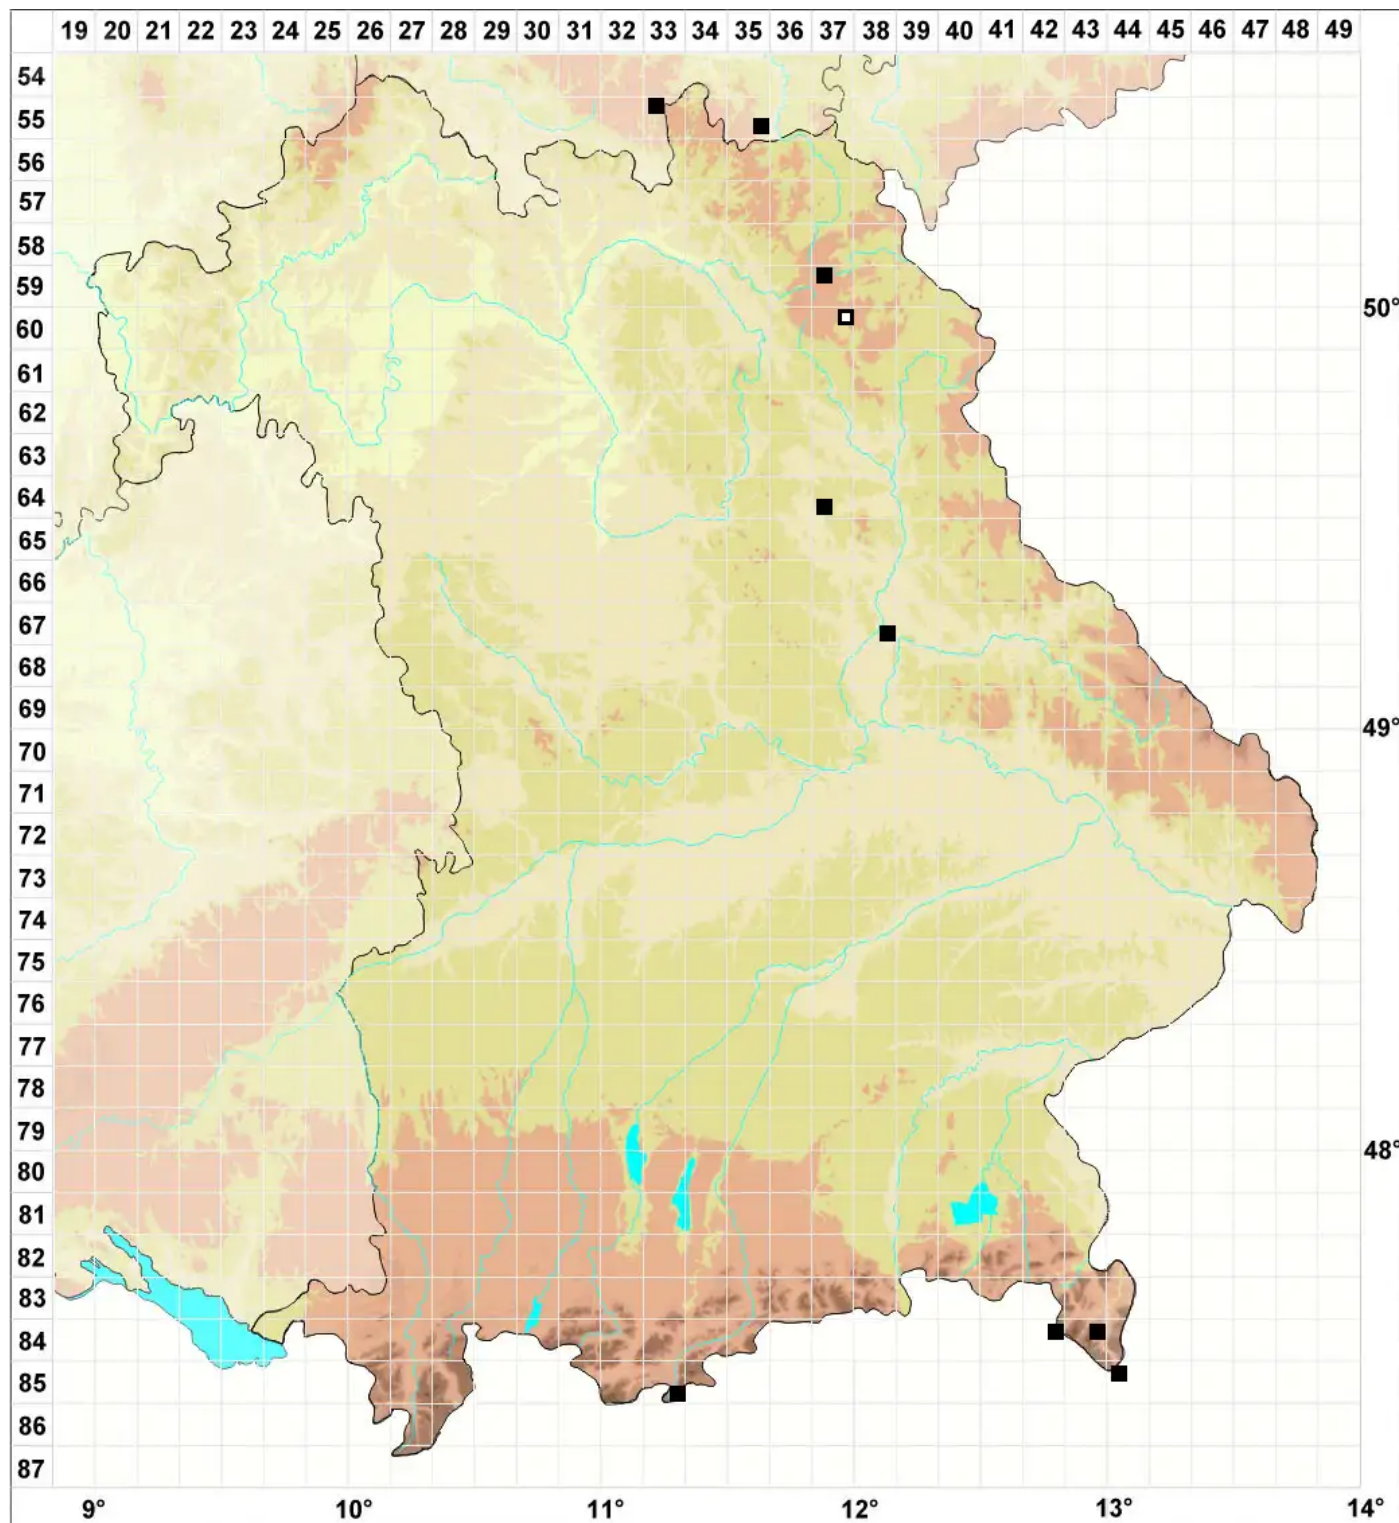

Cephaloziella elegans (Heeg) Schiffn.

Zierliches Kleinkopfsprossmoos

Legende:

- Symbole:**
- Ausgefülltes Symbol:
Zeitraum von 1980 bis heute (Aktuelle Angabe)
 - Leeres Symbol:
Zeitraum vor 1980 (Altangabe)
 - Quadrat: Herbarbeleg