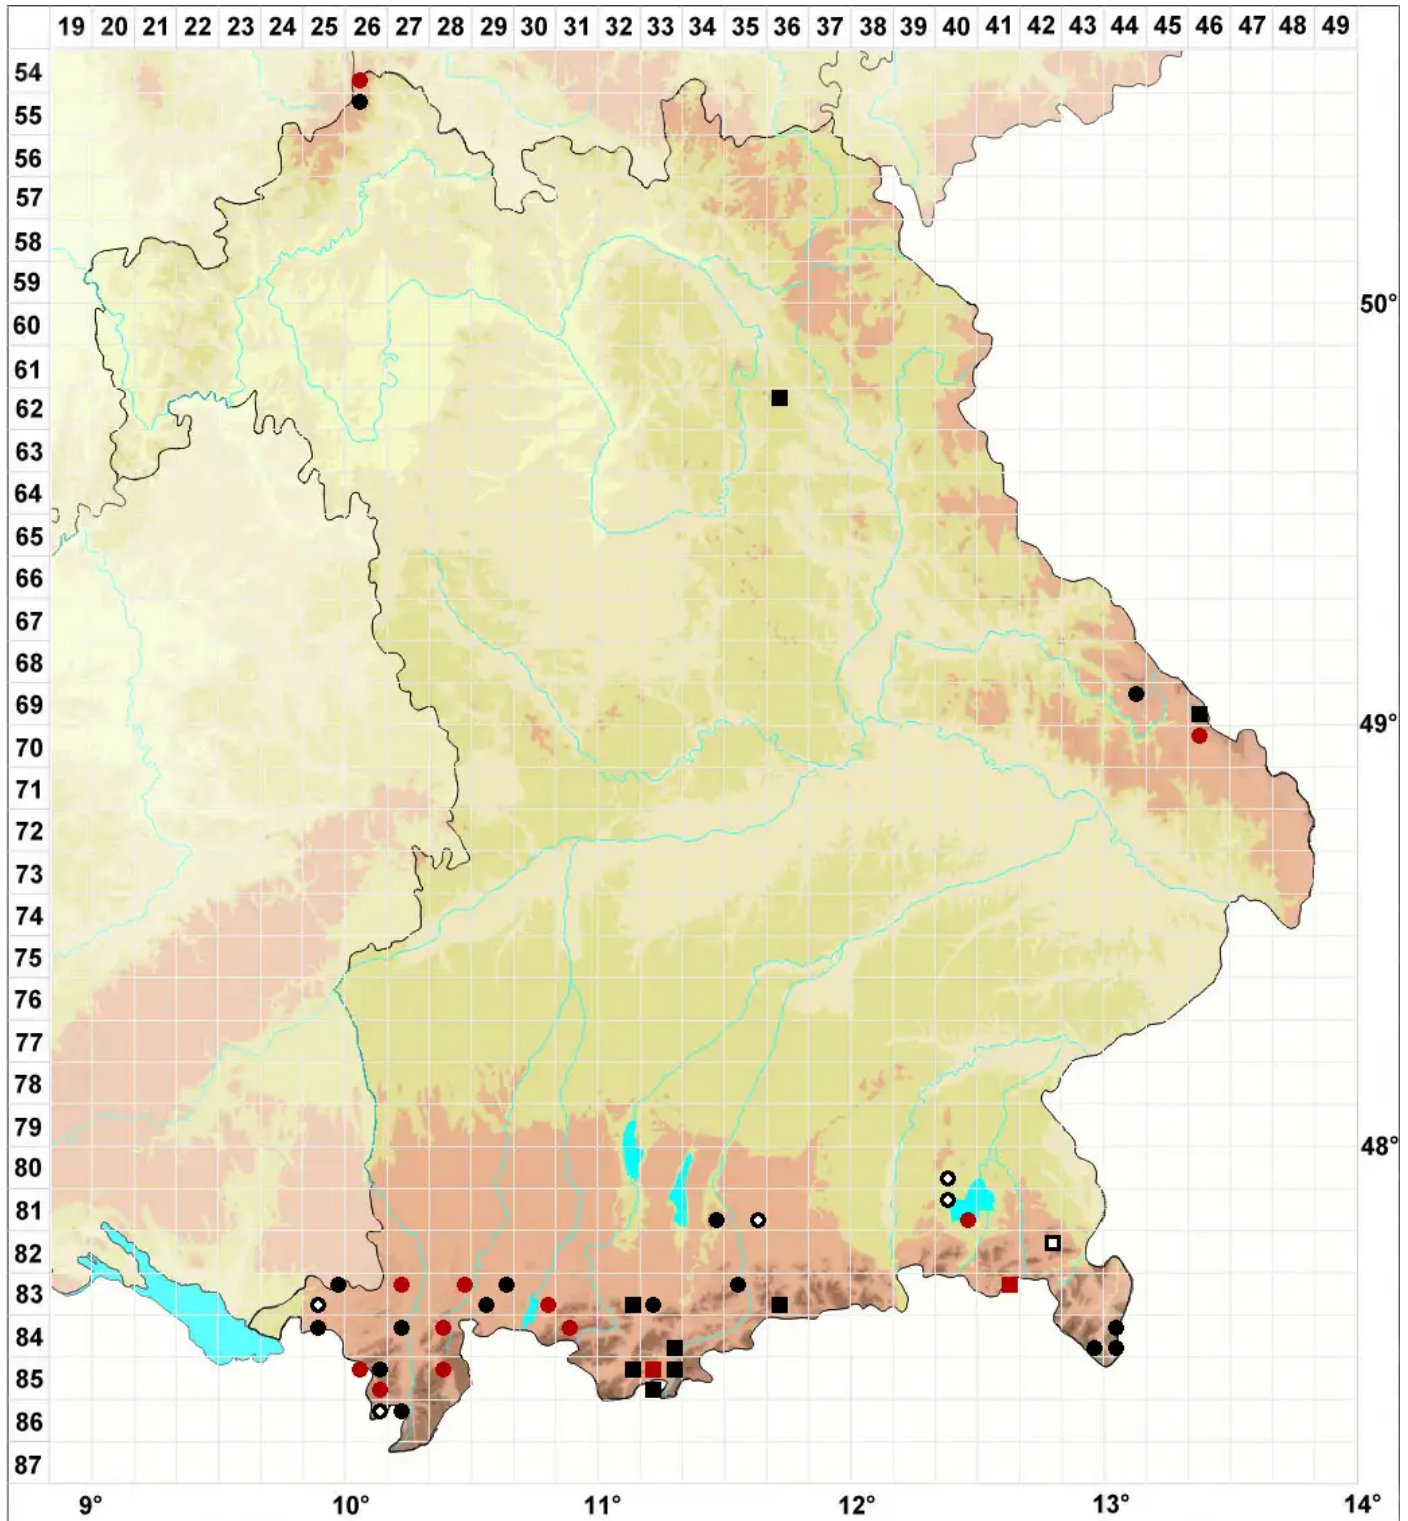

# Odontoschisma fluitans (Nees) L.Söderstr. & Valenta

Schlenken-Schlitzkelchmoos, Hochmoor-Schlitzkelchmoos

Legende:

- Symbole:**  
Ausgefülltes Symbol:  
Zeitraum von 1980 bis heute (Aktuelle Angabe)  
Leeres Symbol:  
Zeitraum vor 1980 (Altangabe)  
Quadrat: Herbarbeleg