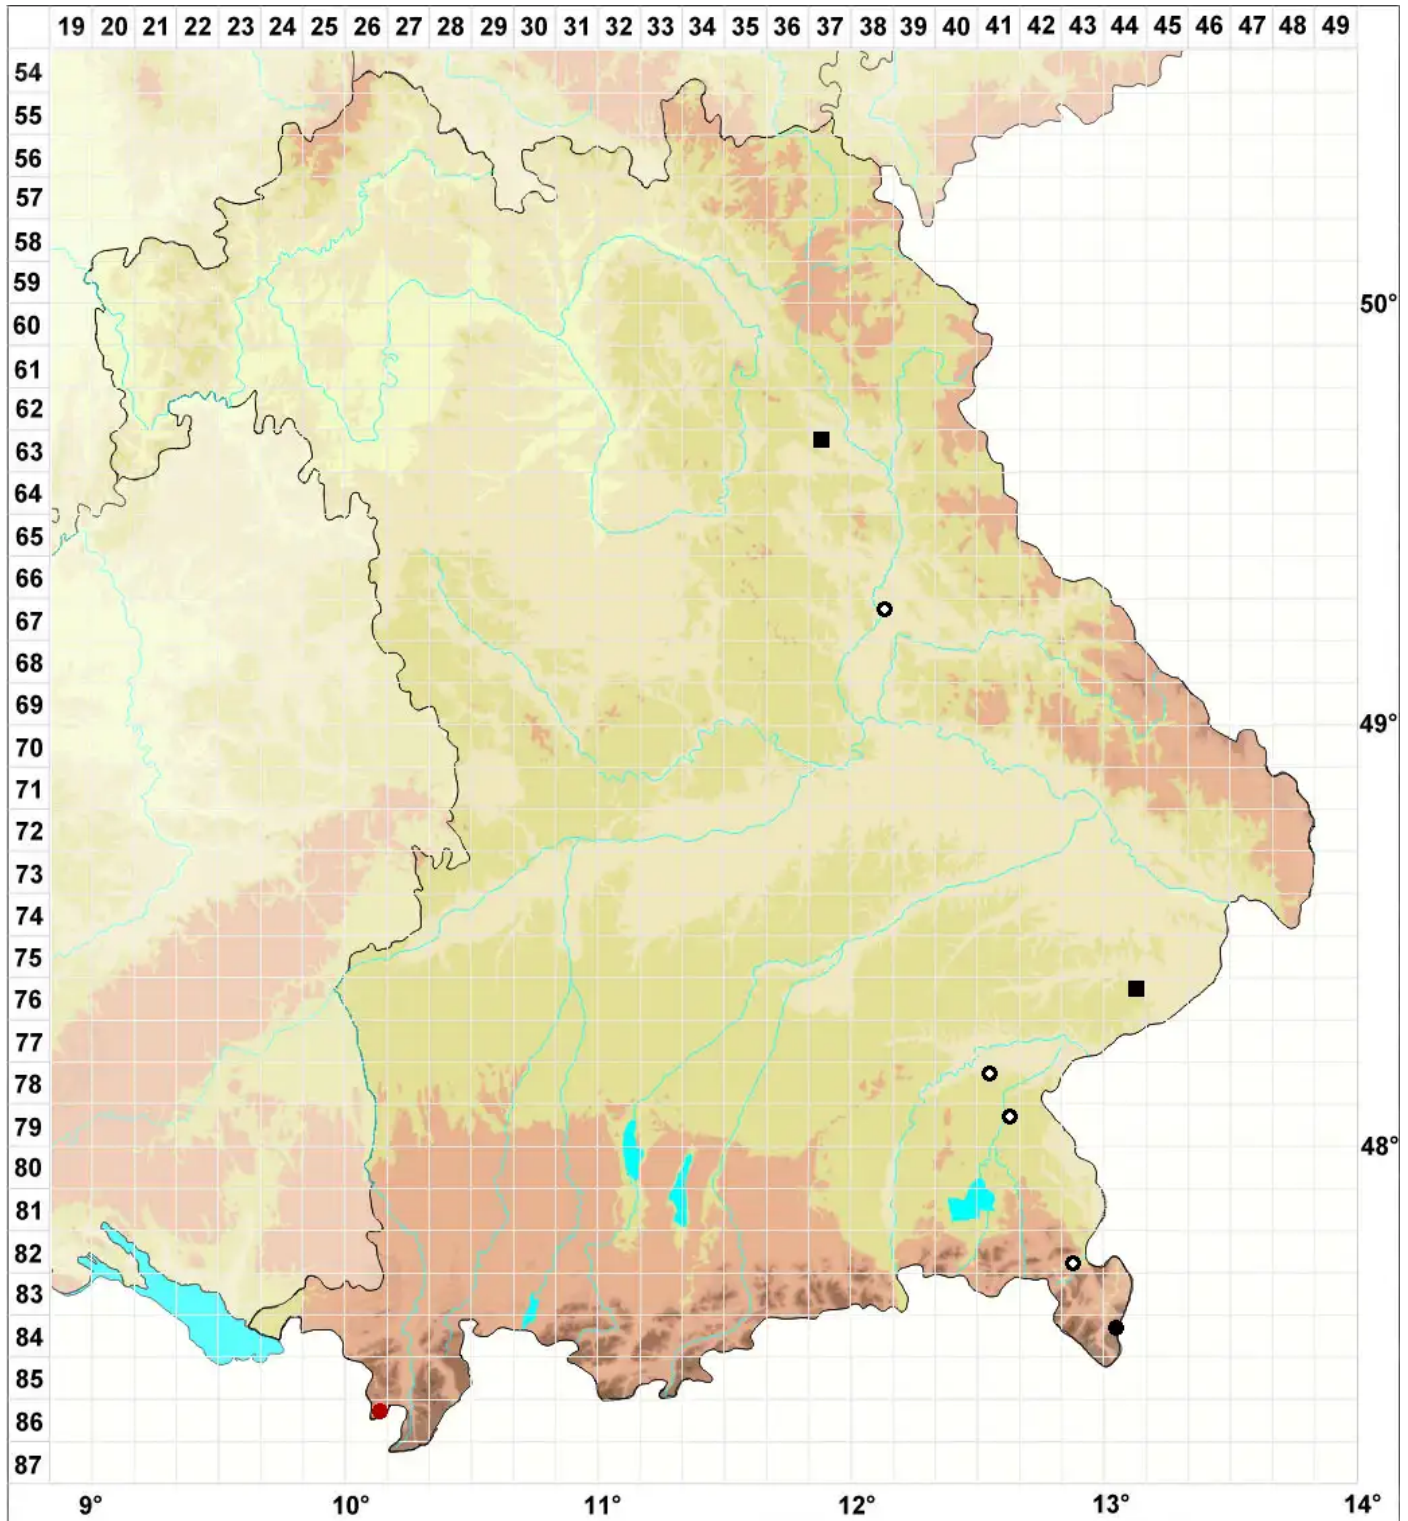

Odontoschisma francisci (Hook.) L.Söderstr. & Vainio

Heide-Schlitzkelchmoos

Legende:

- Symbole:**
- Ausgefülltes Symbol:
Zeitraum von 1980 bis heute (Aktuelle Angabe)
 - Leeres Symbol:
Zeitraum vor 1980 (Altangabe)
 - Quadrat: Herbarbeleg