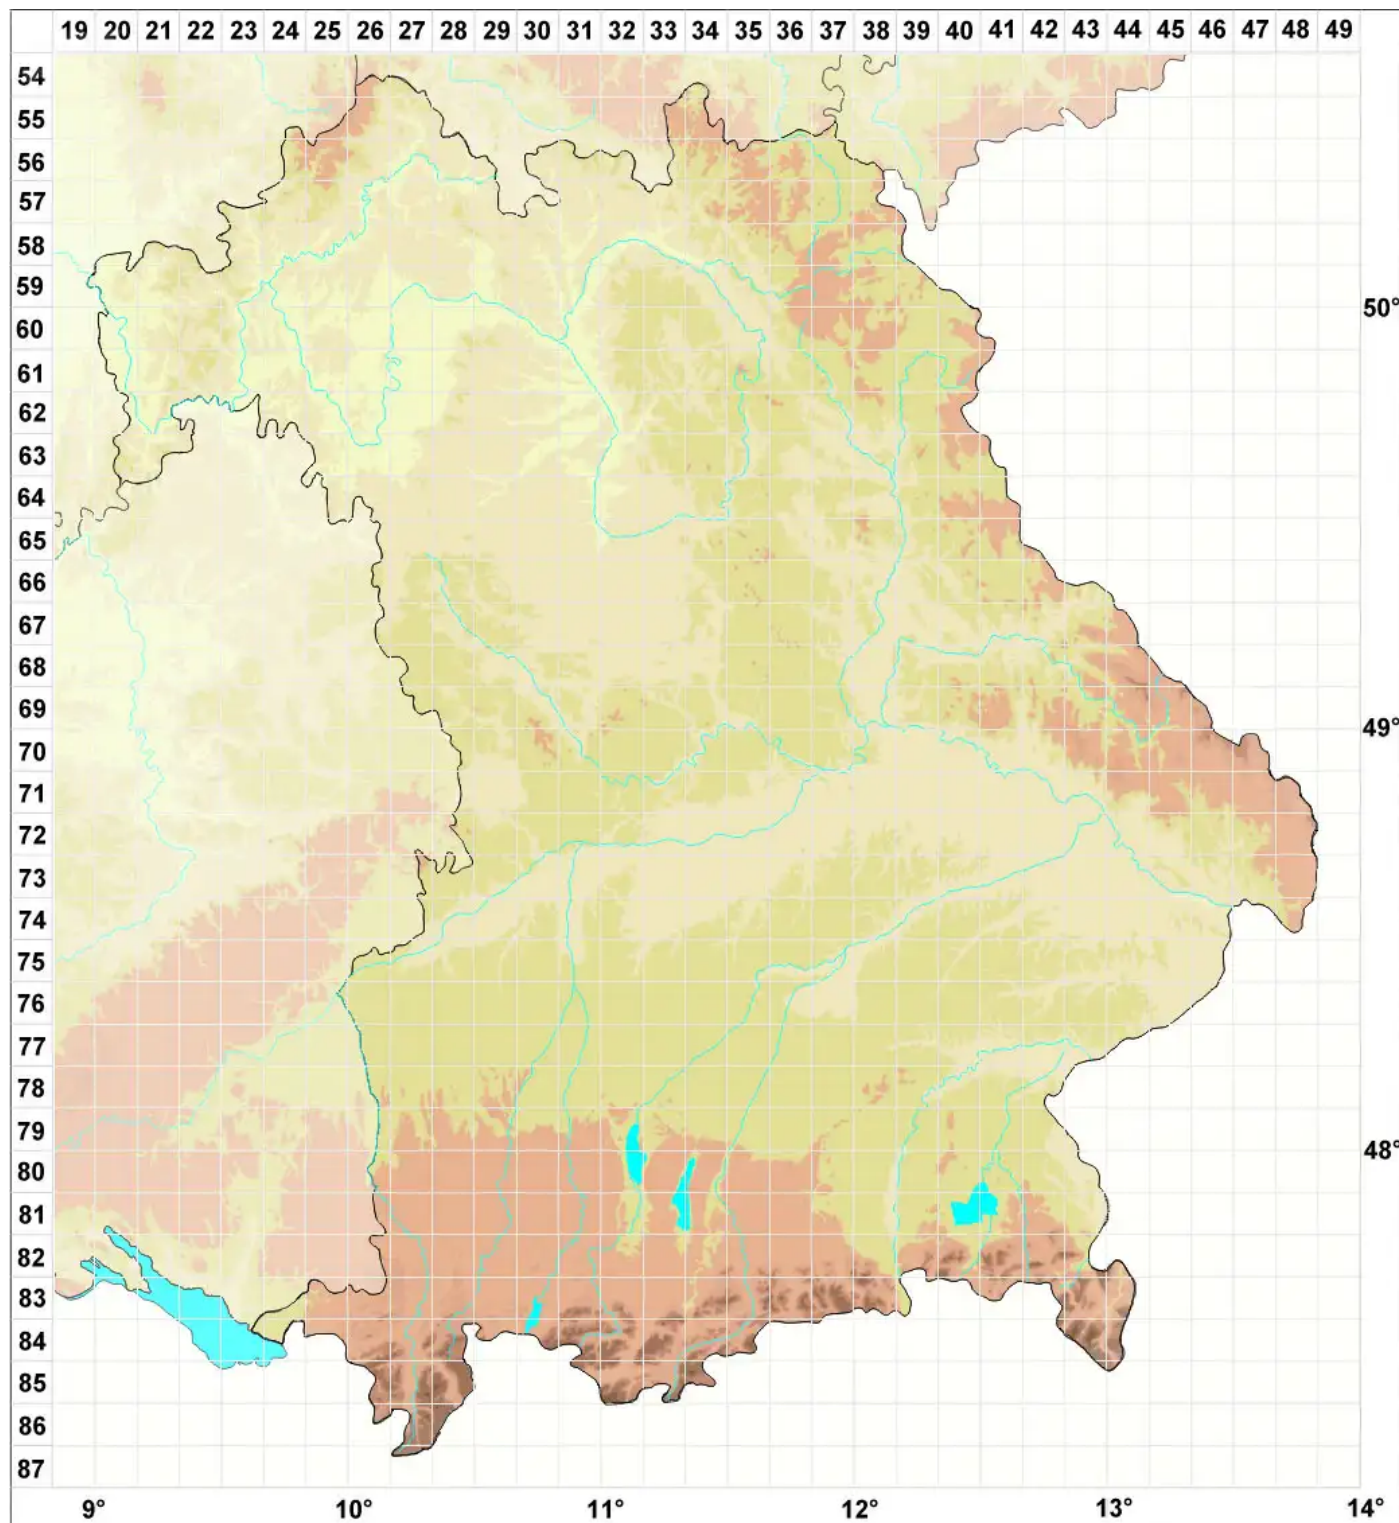

Cephaloziella integerrima (Lindb.) Warnst.

Ausgebreitetes Kleinkopfsprossmoos

Legende:

Symbole:

Ausgefülltes Symbol:
Zeitraum von 1980 bis heute (Aktuelle Angabe)

Leeres Symbol:
Zeitraum vor 1980 (Altangabe)

Quadrat: Herbarbeleg