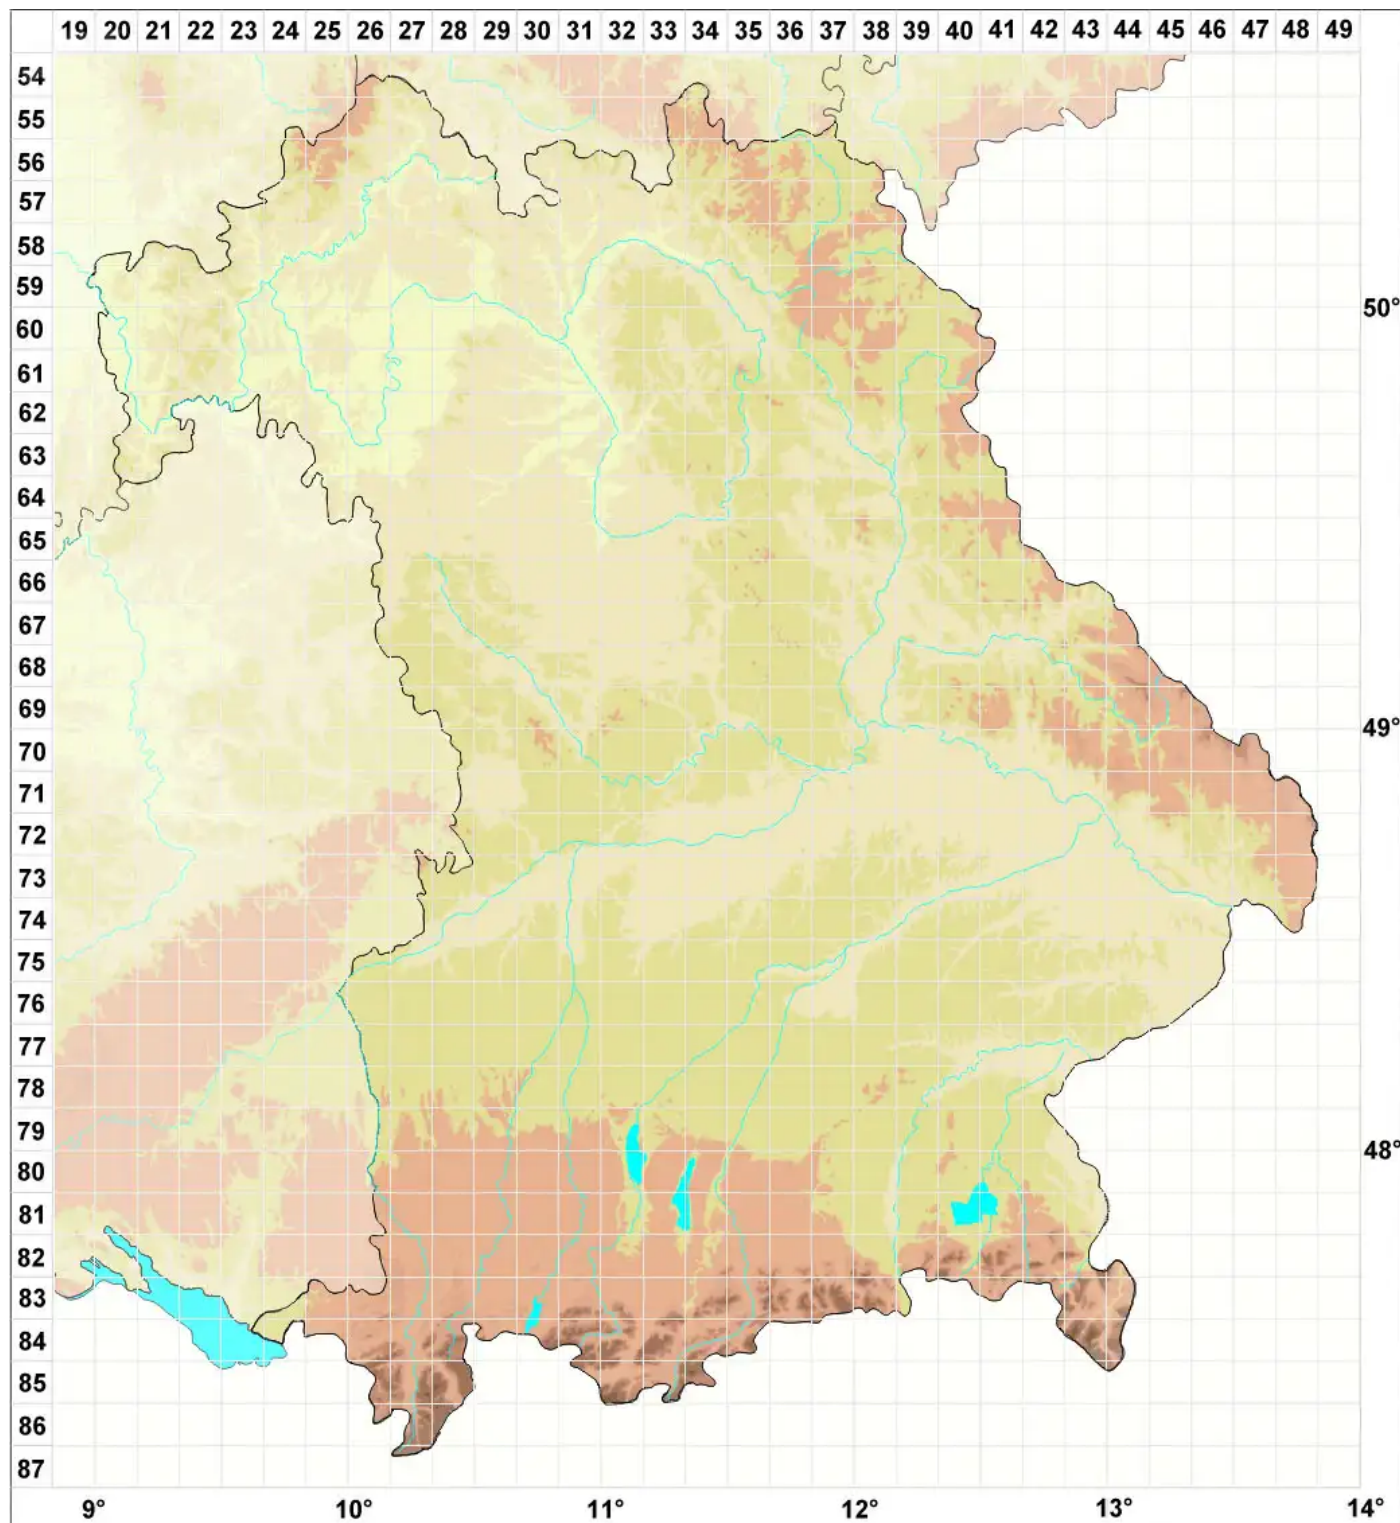

# Cephalozia lacinulata (J.B.Jack ex Gottsche & Rabenh.) Spruce

Zerschlitztes Kopfsprossmoos

Legende:

**Symbole:**

Ausgefülltes Symbol:  
Zeitraum von 1980 bis heute (Aktuelle Angabe)

Leeres Symbol:  
Zeitraum vor 1980 (Altangabe)

Quadrat: Herbarbeleg