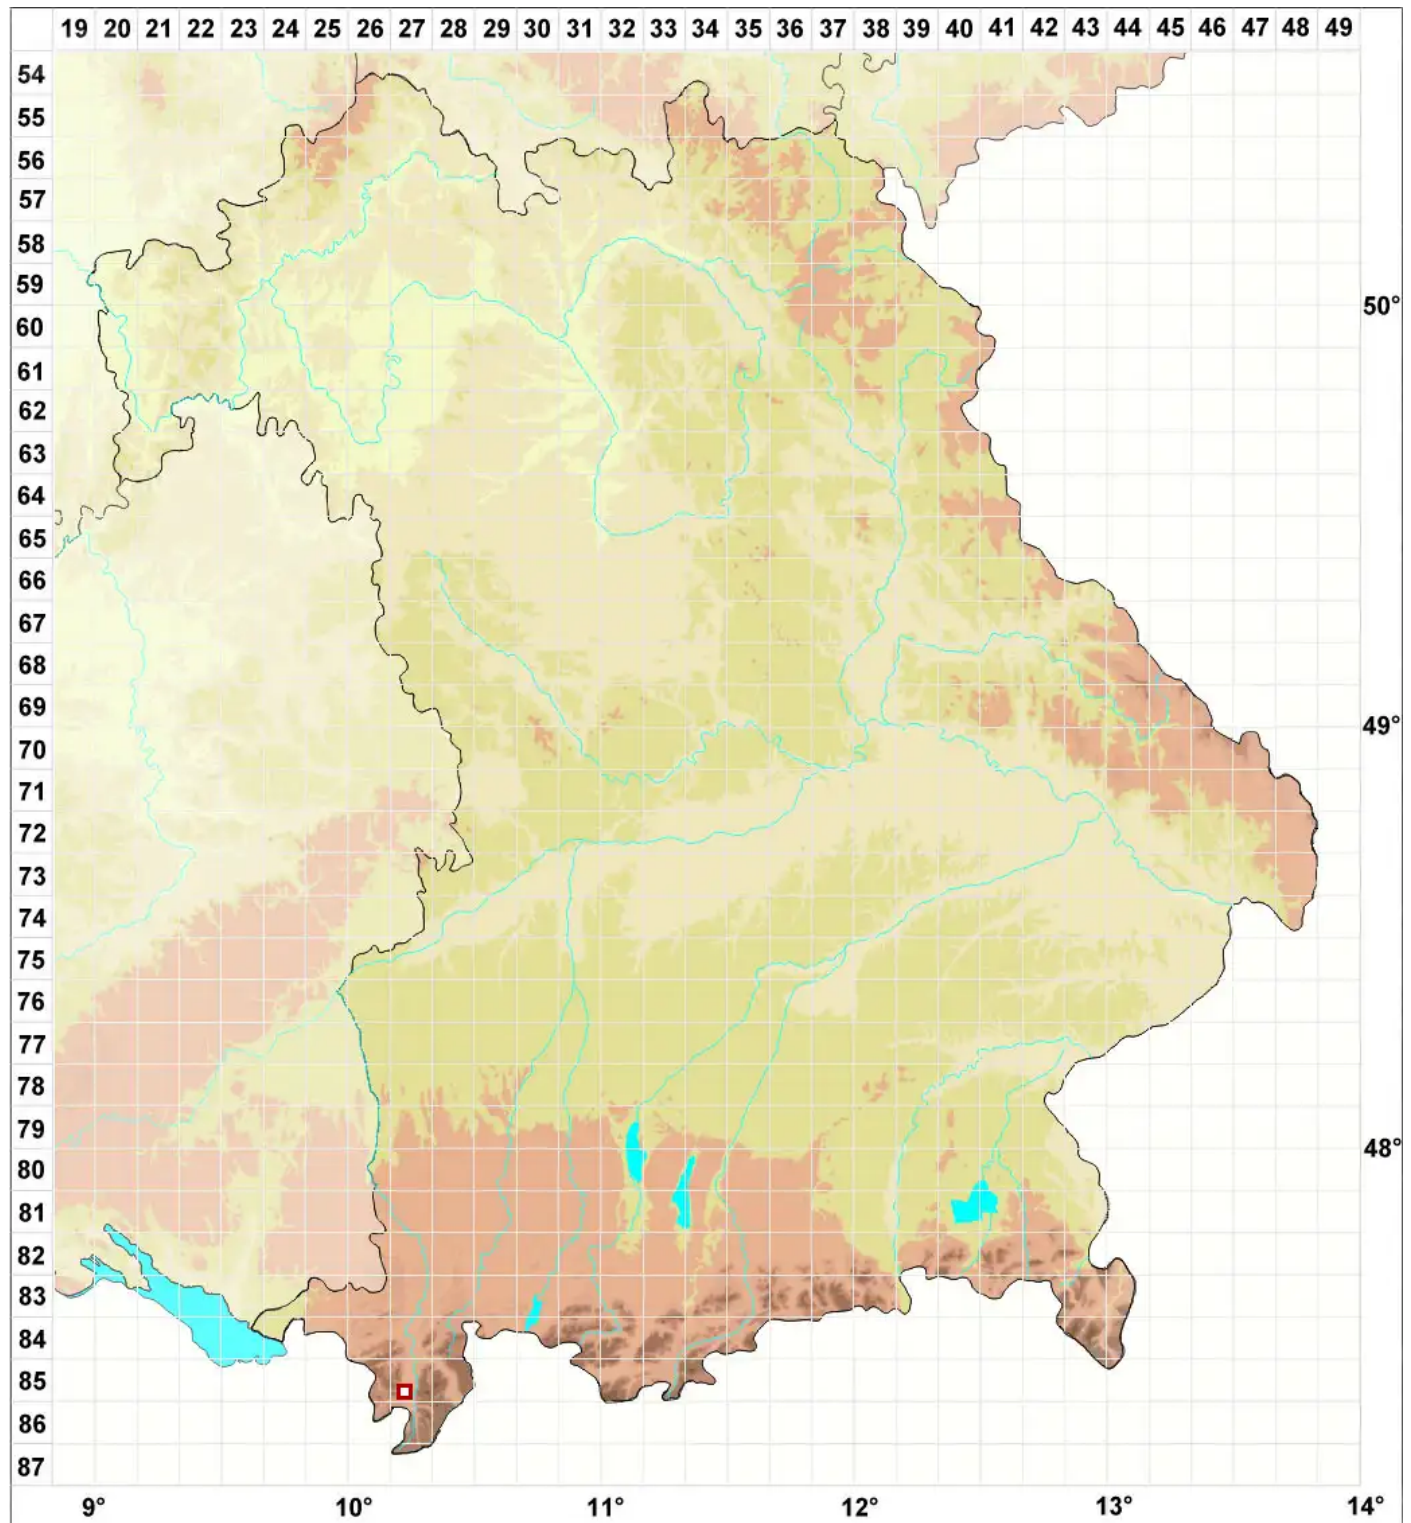

Cephalozia bicuspidata subsp. lammersiana (Huebener) R.M.S

Großzelliges Zweispitziges Kopfsprossmoos

Legende:

Symbole:

Ausgefülltes Symbol:
Zeitraum von 1980 bis heute (Aktuelle Angabe)

Leeres Symbol:
Zeitraum vor 1980 (Altangabe)

Quadrat: Herbarbeleg