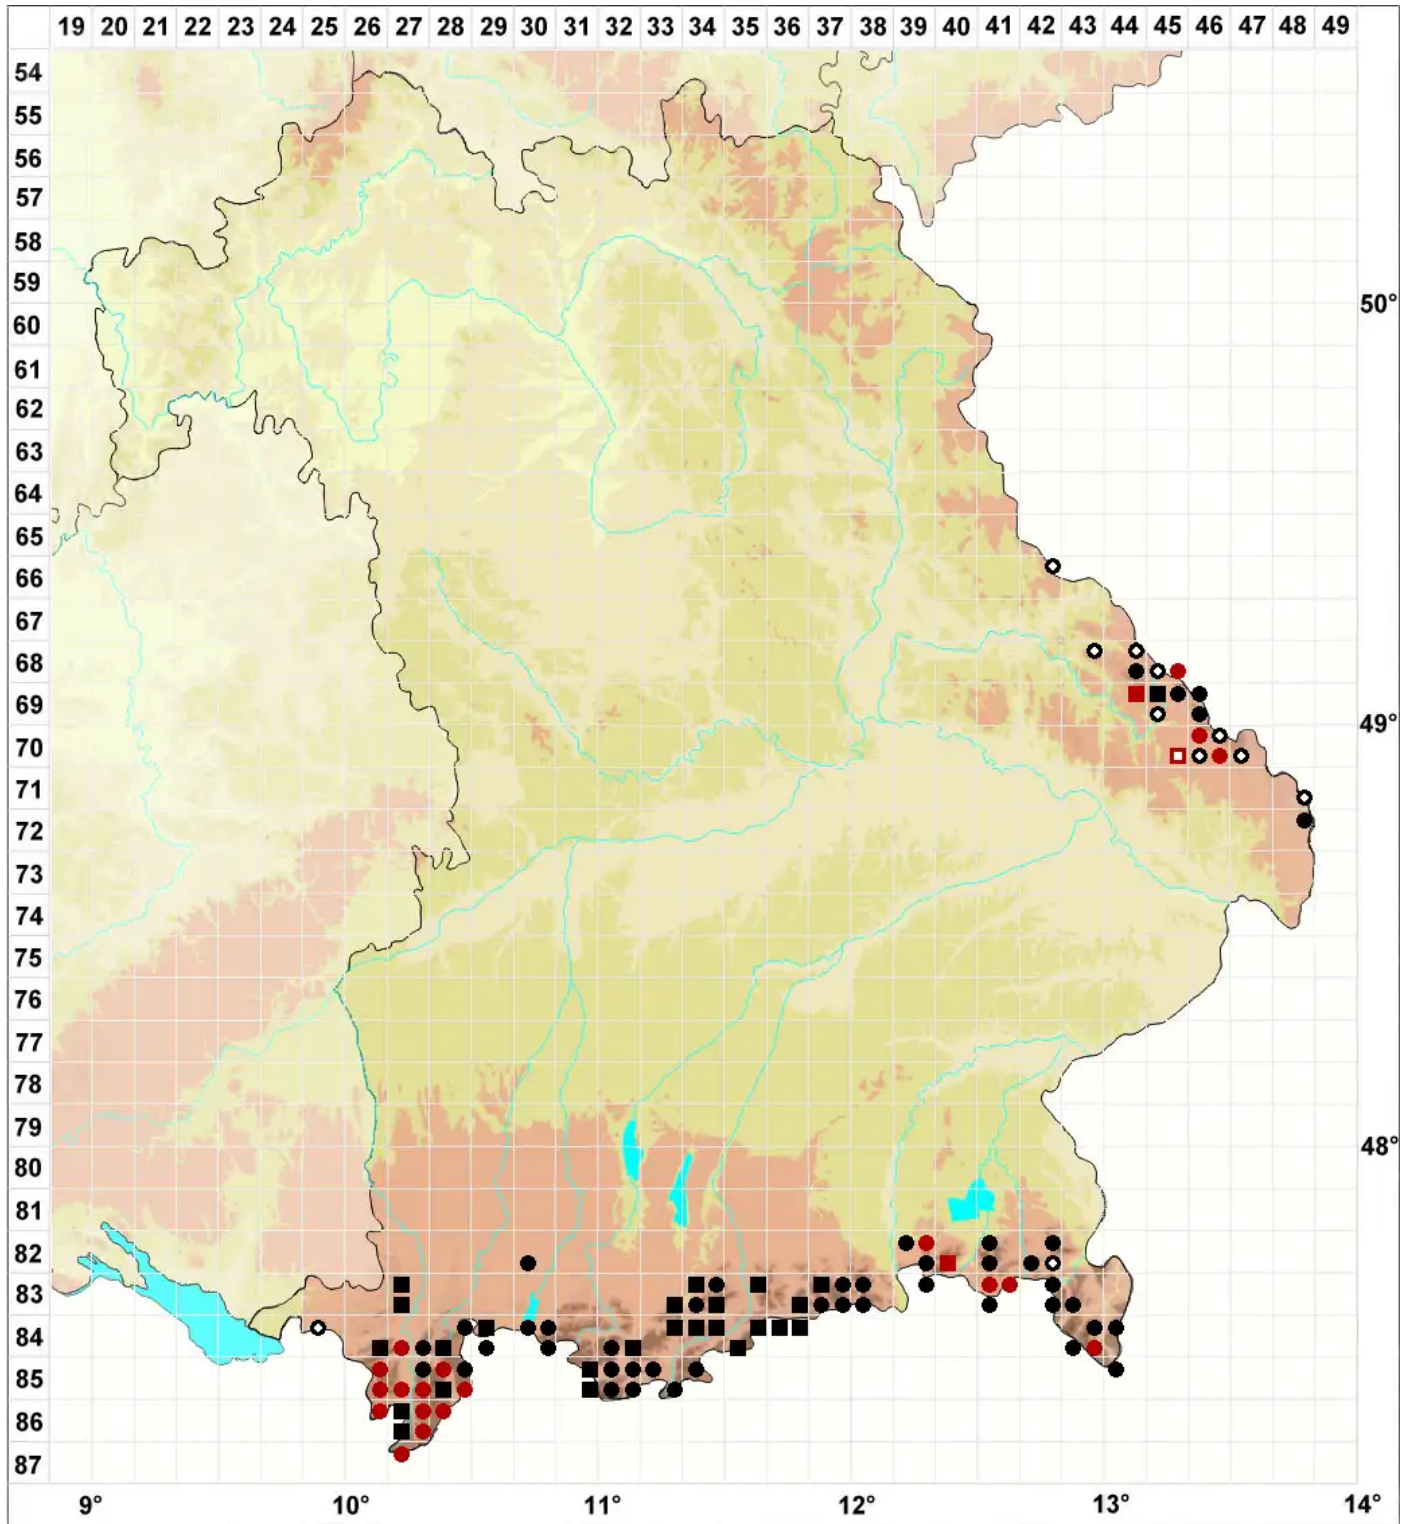

Fuscocephaloziopsis leucantha (Spruce) Vañna & L.Solders

Weißliches Braunkopfsprossmoos

Legende:

- Symbole:**
Ausgefülltes Symbol:
Zeitraum von 1980 bis heute (Aktuelle Angabe)
Leeres Symbol:
Zeitraum vor 1980 (Altangabe)
Quadrat: Herbarbeleg