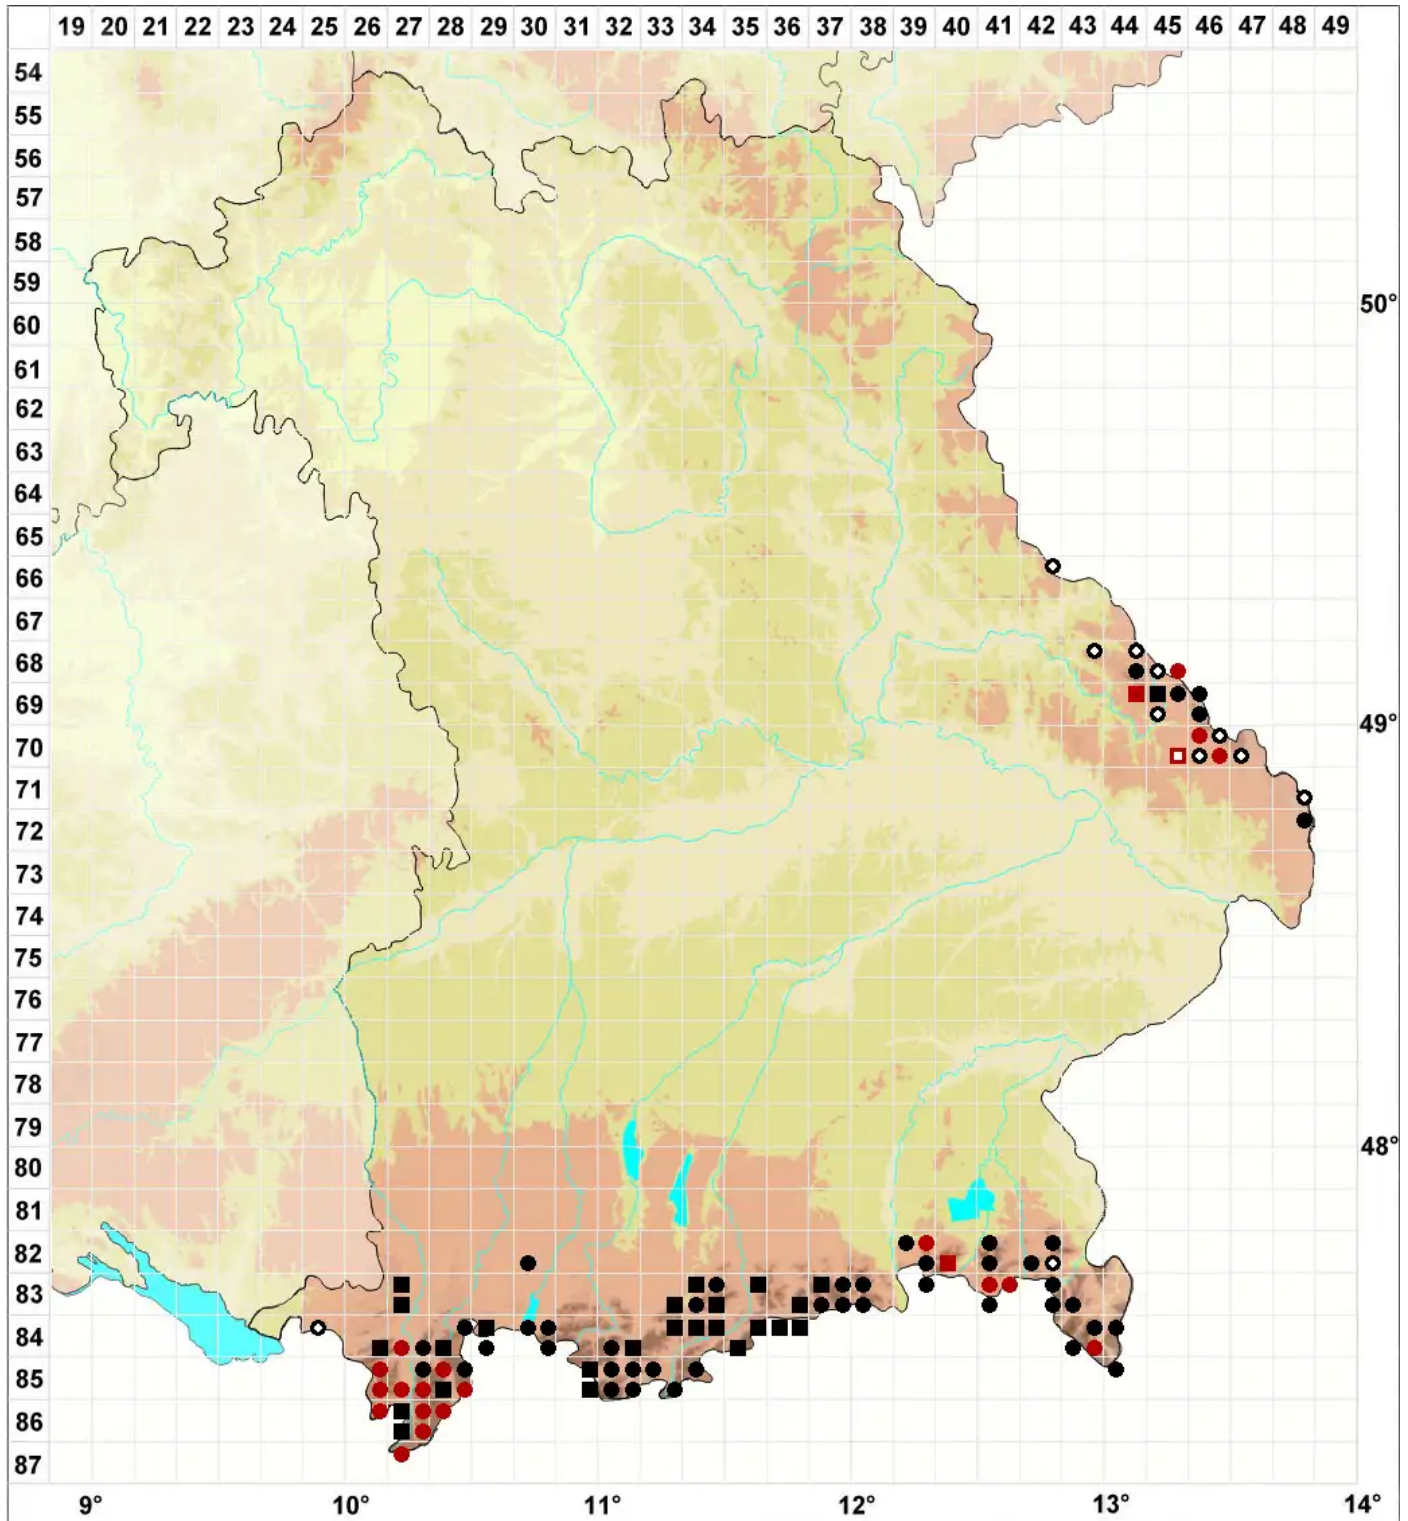

# Fuscocephaloziopsis leucantha (Spruce) Valenta & L.Solders

Weißliches Braunkopfsprossmoos

Legende:

- Symbole:**  
Ausgefülltes Symbol:  
Zeitraum von 1980 bis heute (Aktuelle Angabe)  
Leeres Symbol:  
Zeitraum vor 1980 (Altangabe)  
Quadrat: Herbarbeleg