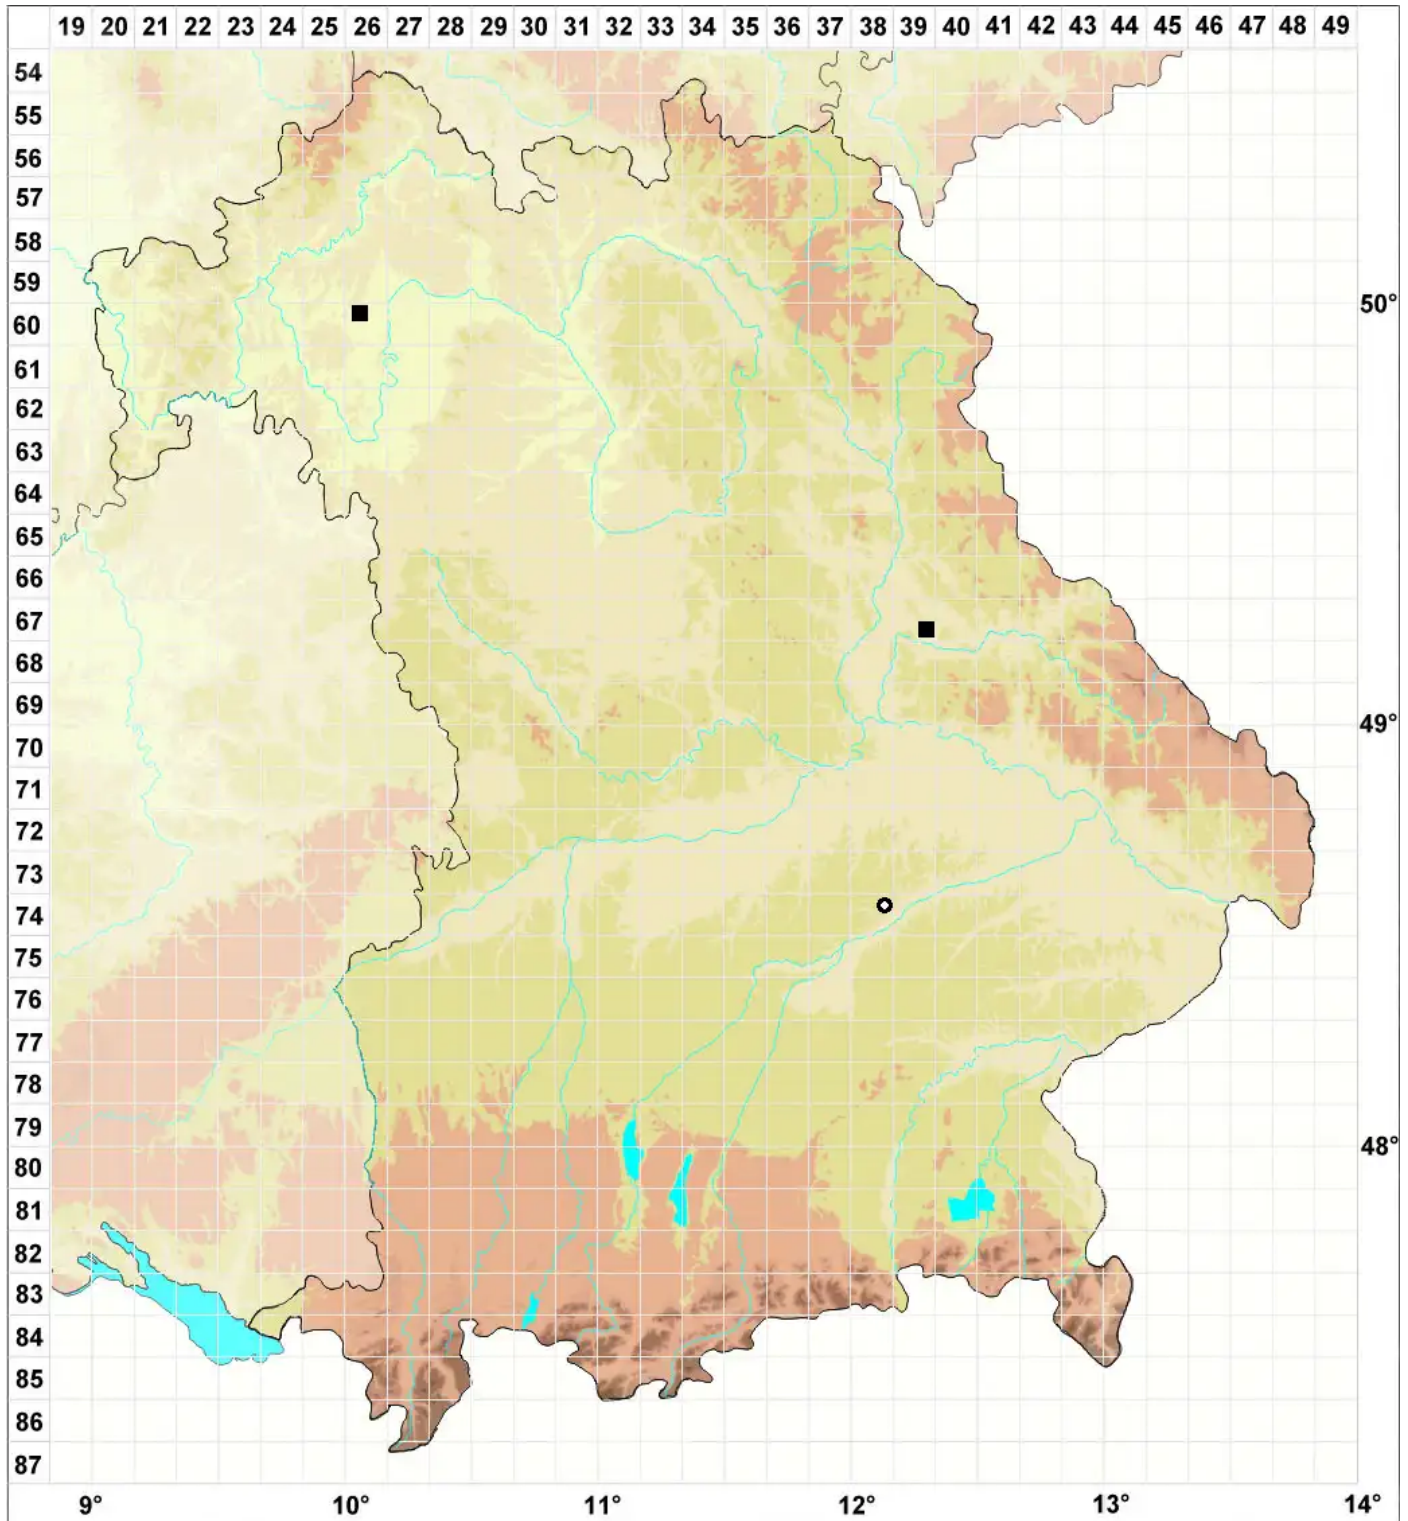

Cephaloziella stellulifera var. limprichtii (Warnst.) Macvicar

Limprichts Stern-Kleinkopfsprossmoos

Legende:

Symbole:

Ausgefülltes Symbol:
Zeitraum von 1980 bis heute (Aktuelle Angabe)

Leeres Symbol:
Zeitraum vor 1980 (Altangabe)

Quadrat: Herbarbeleg