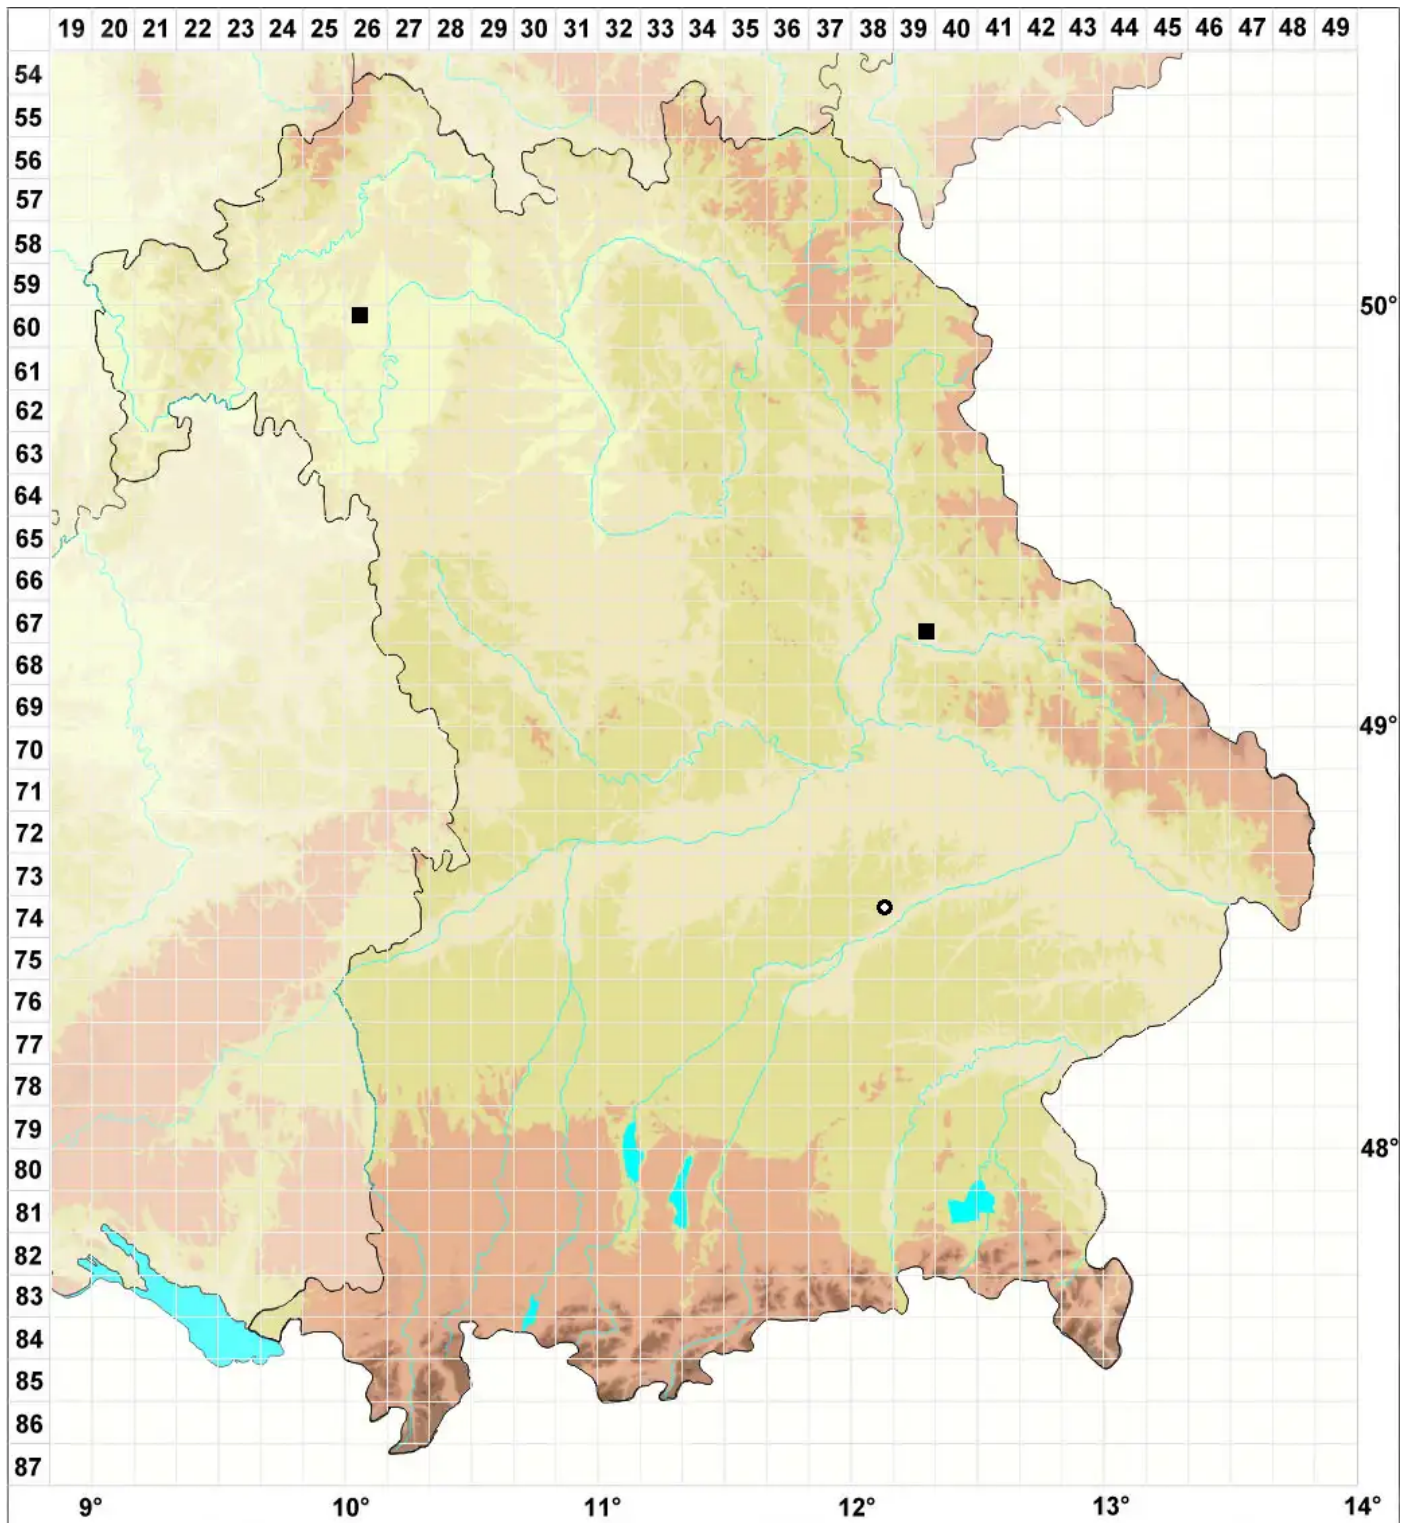

# Cephaloziella stellulifera var. limprichtii (Warnst.) Macvicar

Limprichts Stern-Kleinkopfsprossmoos

Legende:

**Symbole:**

Ausgefülltes Symbol:  
Zeitraum von 1980 bis heute (Aktuelle Angabe)

Leeres Symbol:  
Zeitraum vor 1980 (Altangabe)

Quadrat: Herbarbeleg