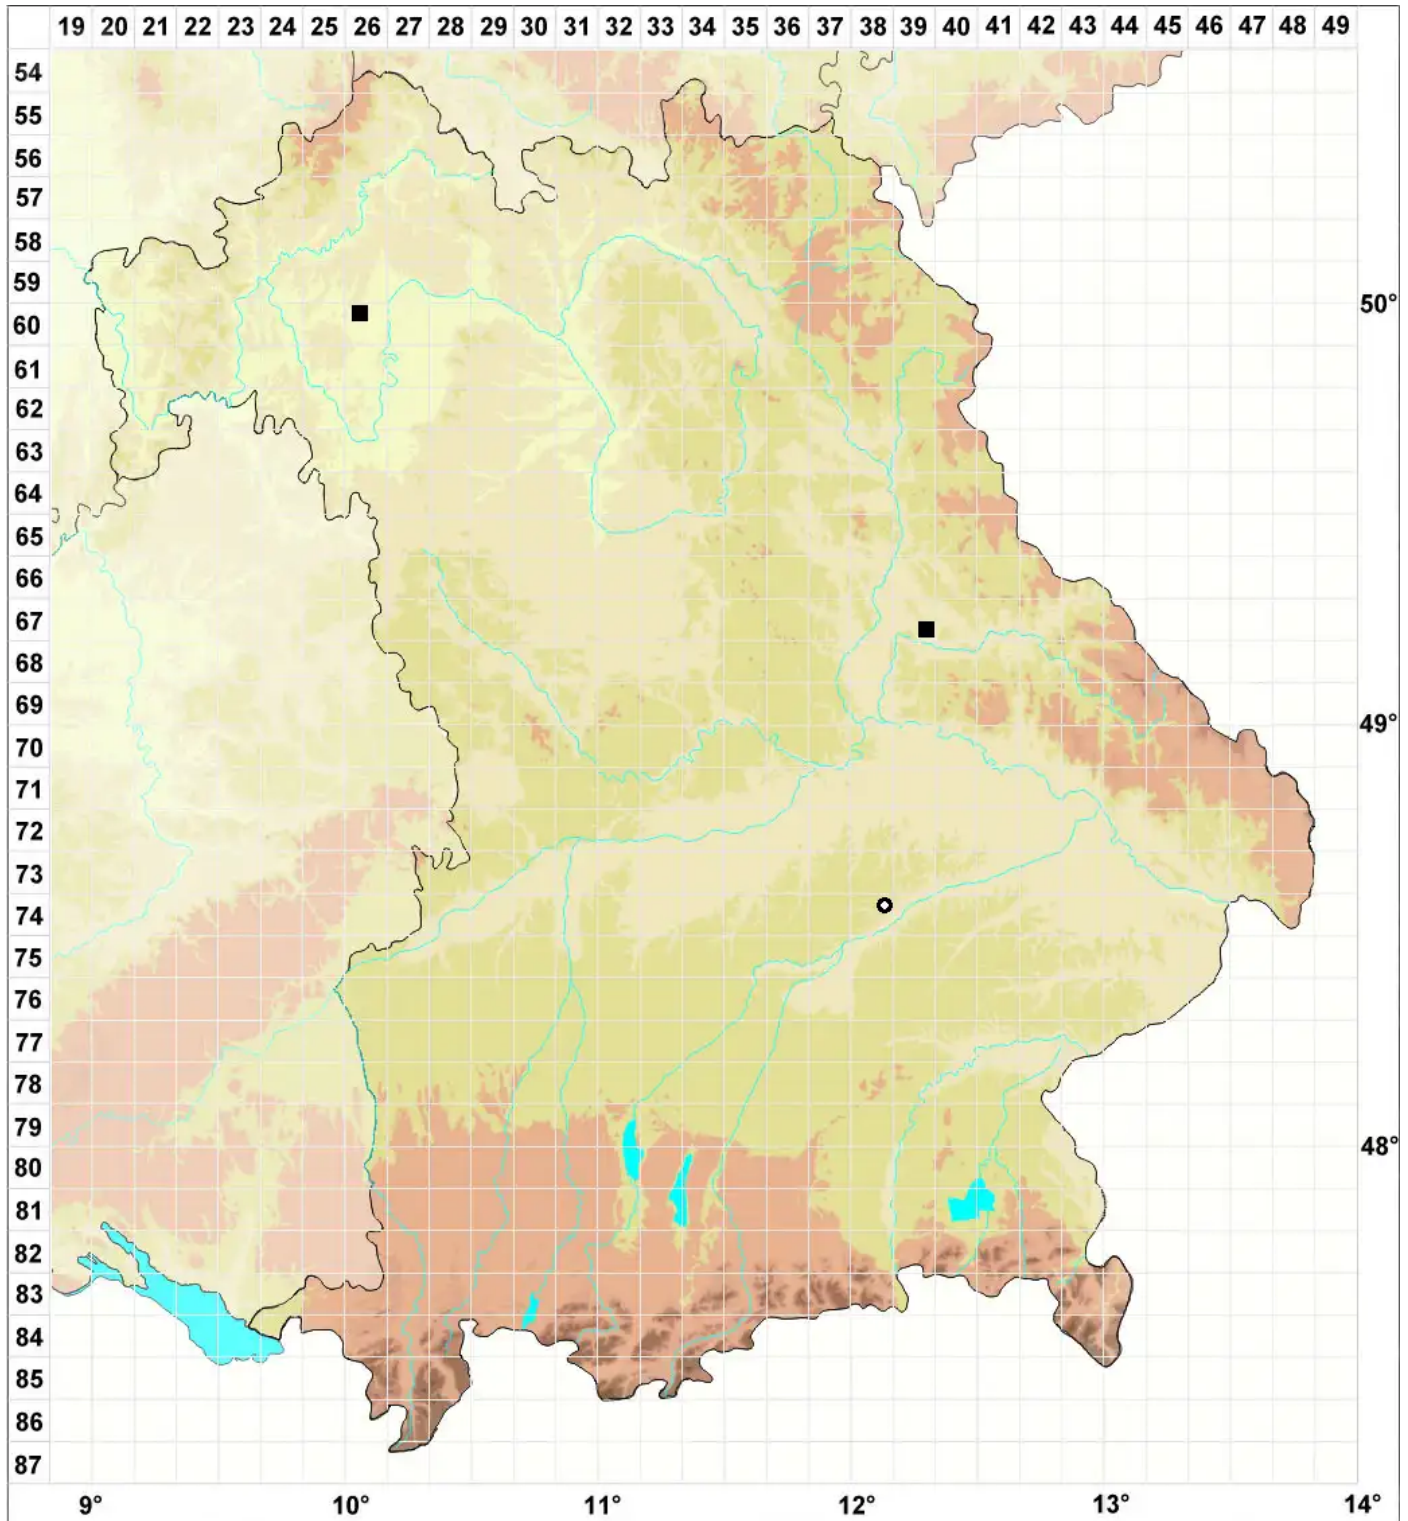

# Cephaloziella stellulifera var. limprichtii (Warnst.) Macvicar

## Limprichts Stern-Kleinkopfsprossmoos

Legende:

**Symbole:**

Ausgefülltes Symbol:  
Zeitraum von 1980 bis heute (Aktuelle Angabe)

Leeres Symbol:  
Zeitraum vor 1980 (Altangabe)

Quadrat: Herbarbeleg