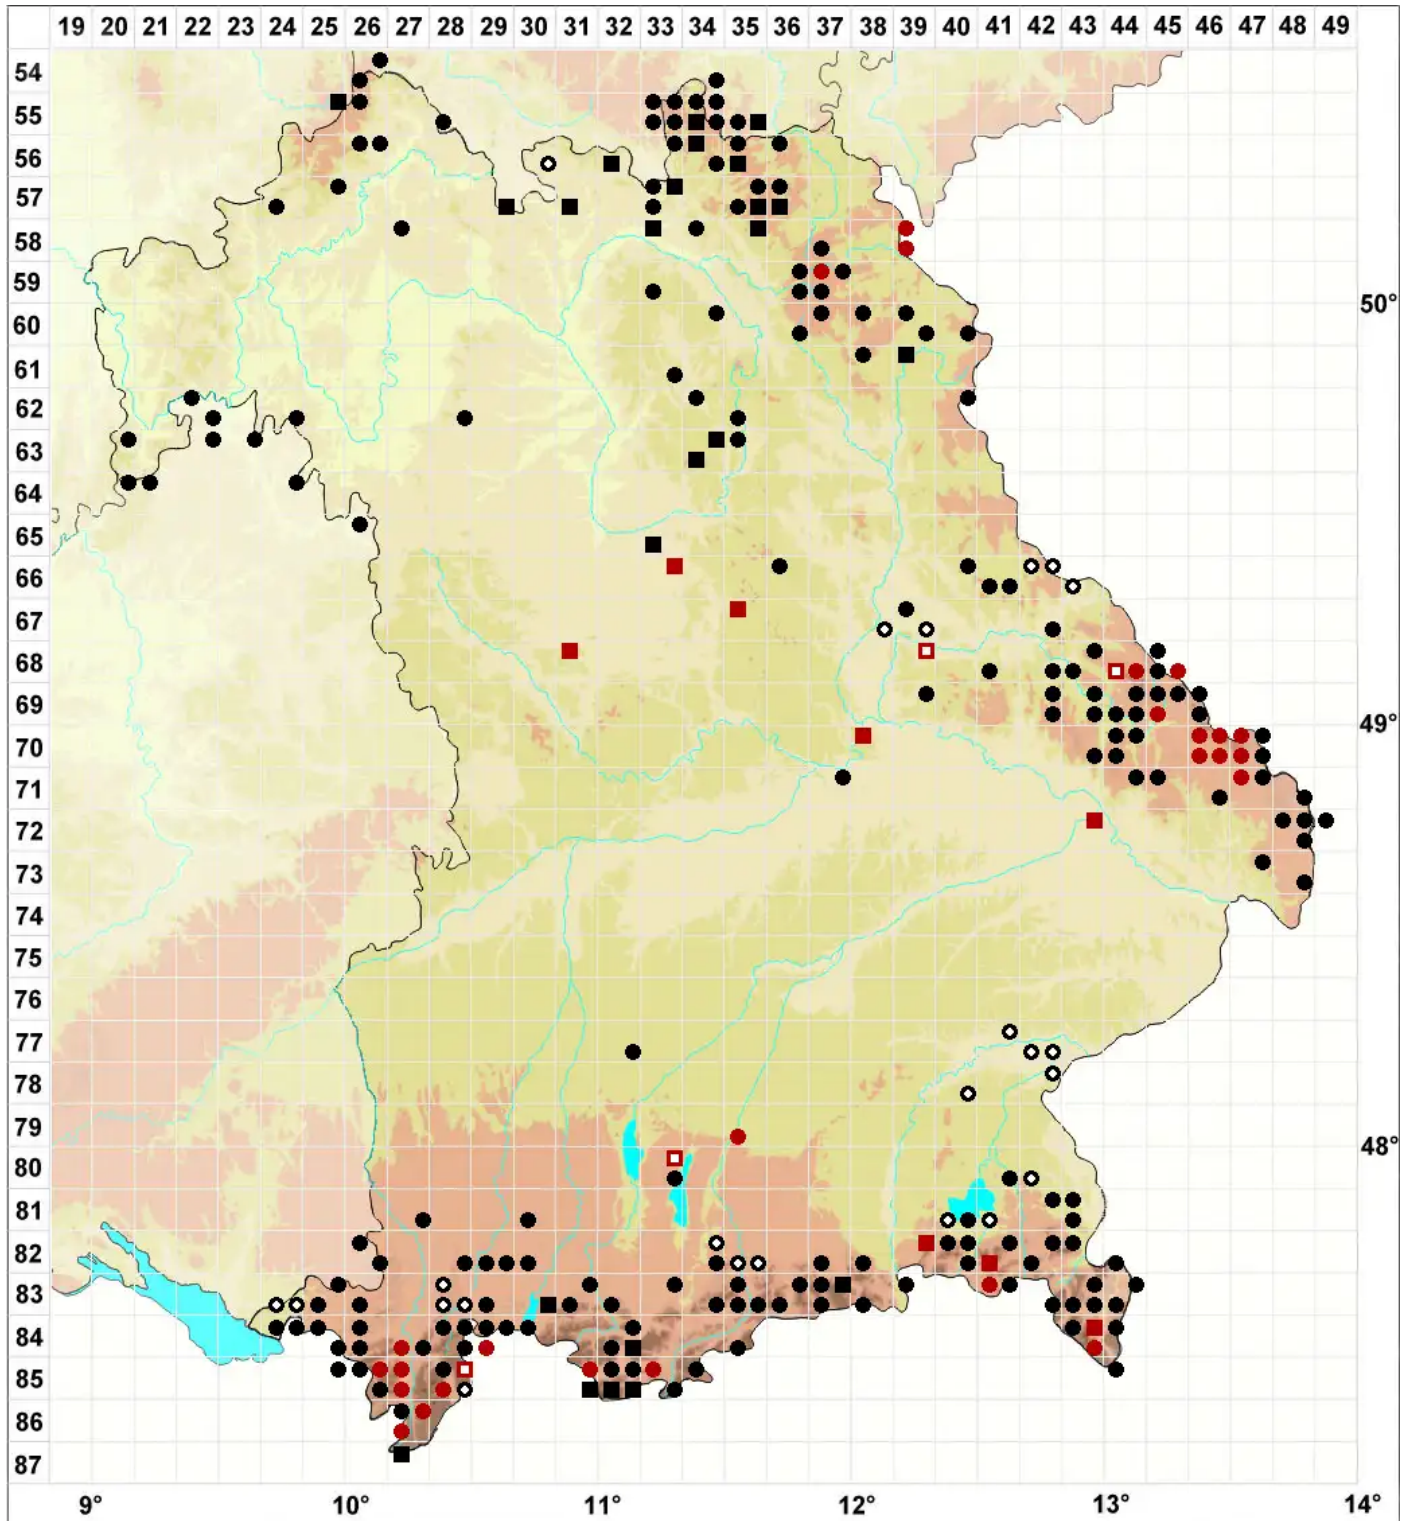

Fuscocephaloziopsis lunulifolia (Dumort.) Vañna & L.Solde

Mondblättriges Braunkopfsproßmoos

Legende:

Symbole:
Ausgefülltes Symbol:
Zeitraum von 1980 bis heute (Aktuelle Angabe)
Leeres Symbol:
Zeitraum vor 1980 (Altangabe)
Quadrat: Herbarbeleg