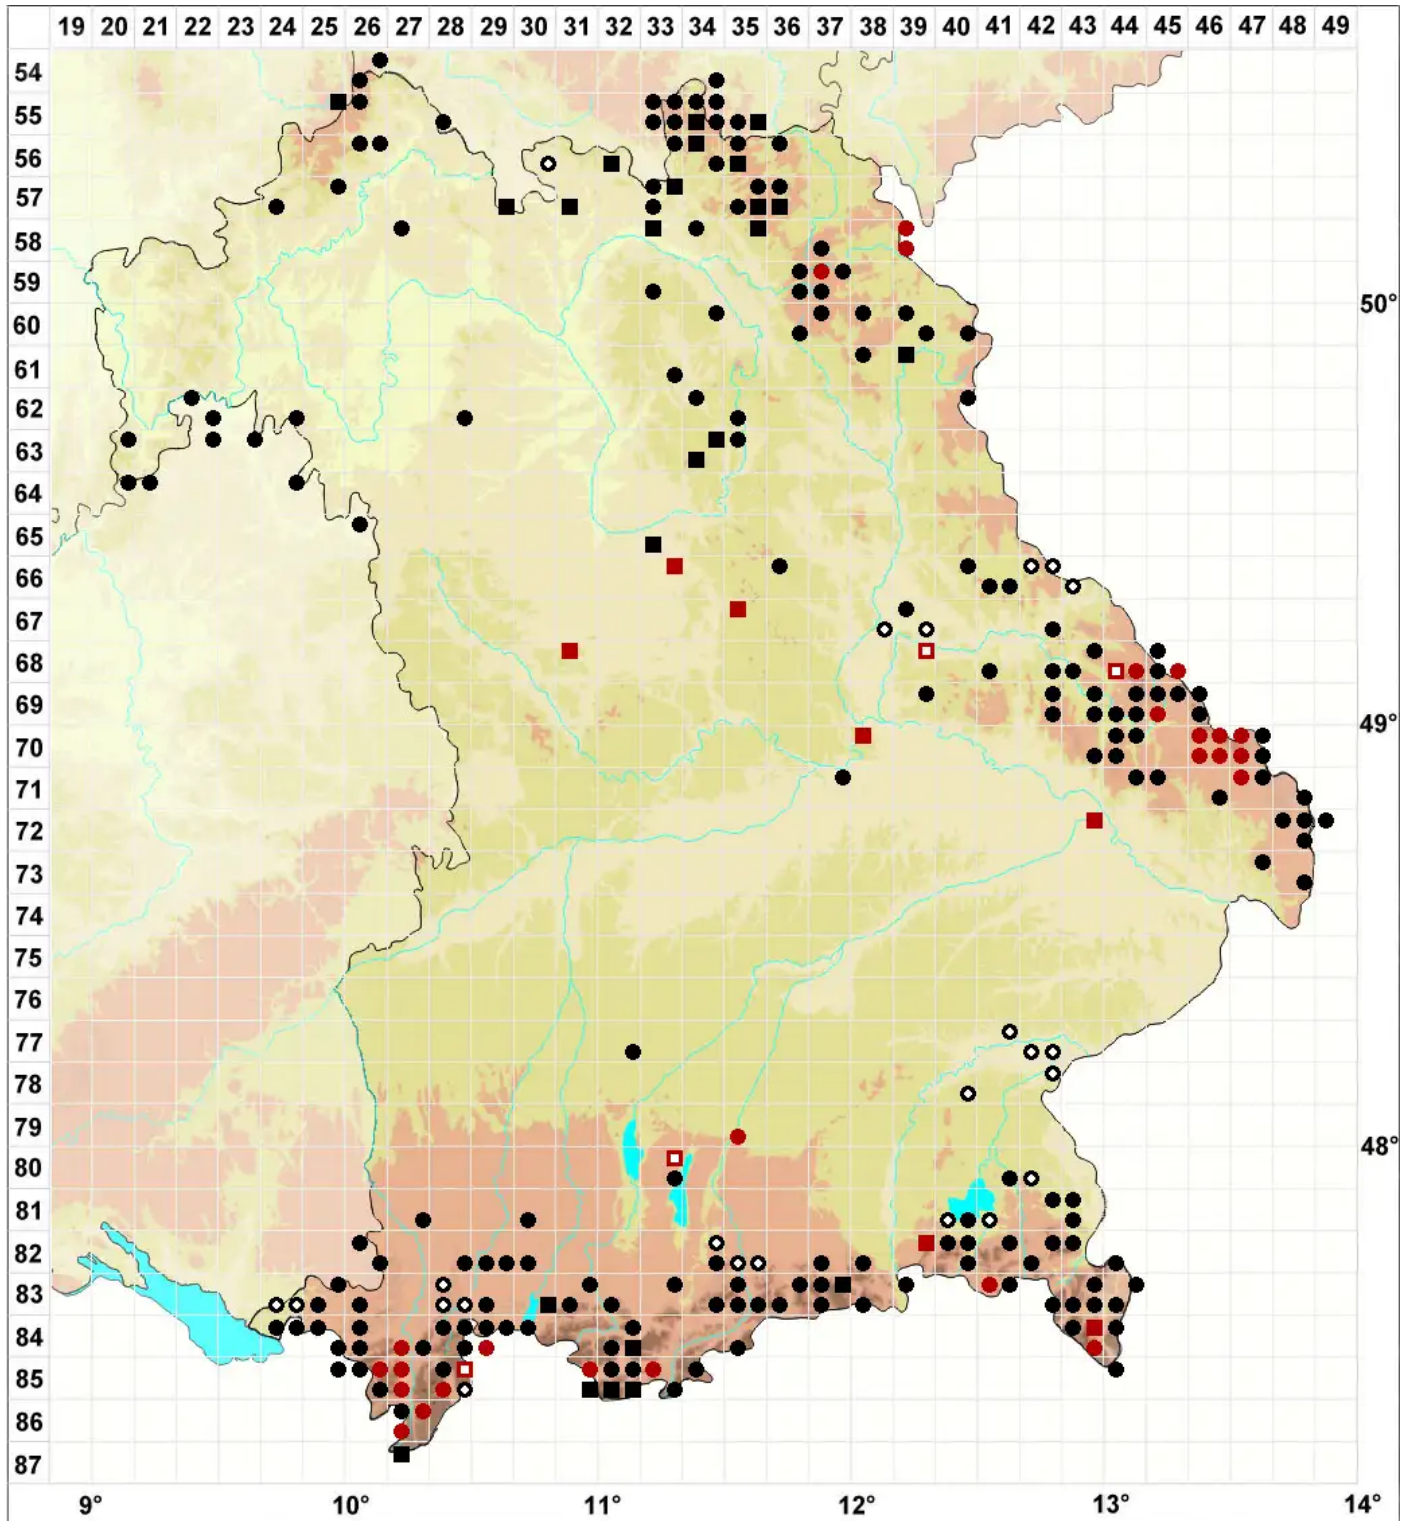

# Fuscocephaloziopsis lunulifolia (Dumort.) Vanina & L.Solde

Mondblättriges Braunkopfsproßmoos

Legende:

**Symbole:**  
Ausgefülltes Symbol:  
Zeitraum von 1980 bis heute (Aktuelle Angabe)  
Leeres Symbol:  
Zeitraum vor 1980 (Altangabe)  
Quadrat: Herbarbeleg