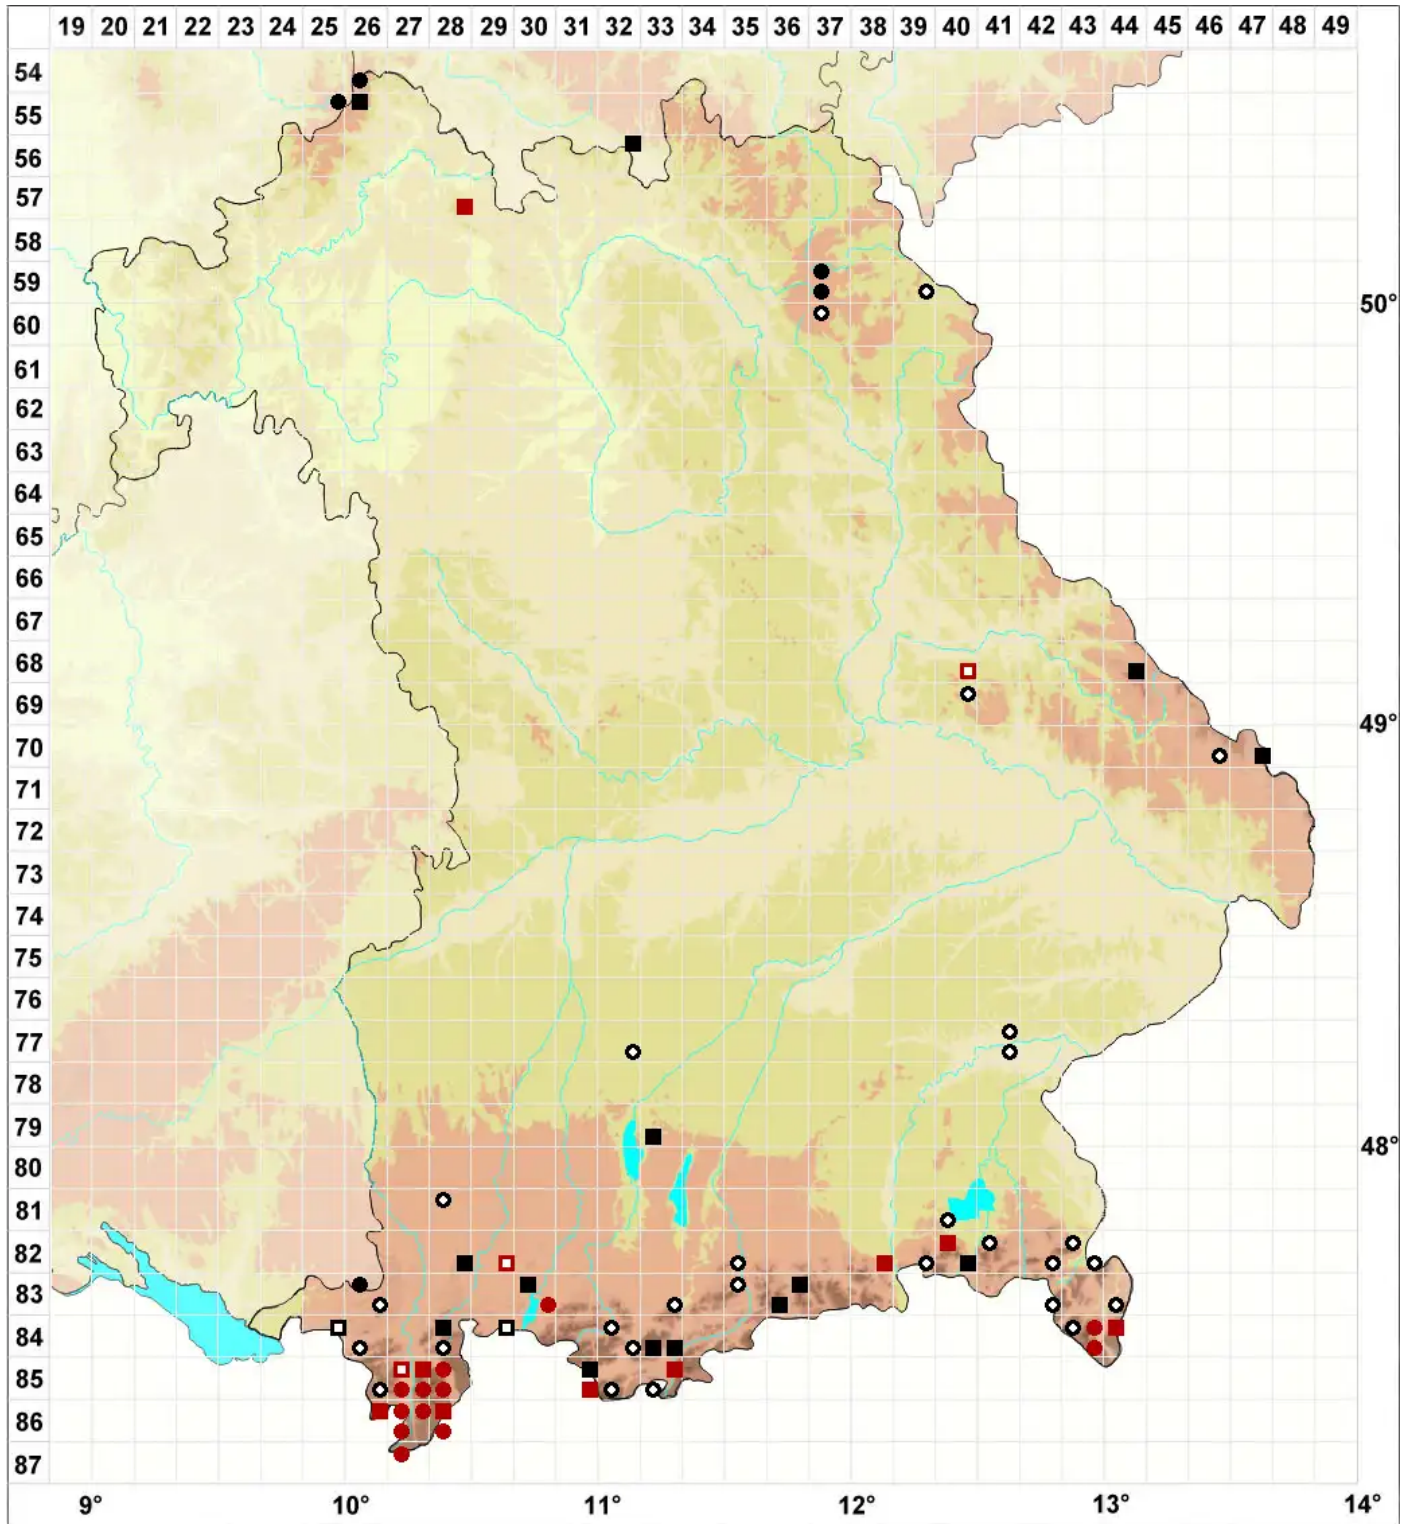

Fuscocephaloziopsis pleniceps (Austin) Vannia & L.Söderstr

Dickköpfiges Kopfsprossmoos

Legende:

- Symbole:**
Ausgefülltes Symbol:
Zeitraum von 1980 bis heute (Aktuelle Angabe)
Leeres Symbol:
Zeitraum vor 1980 (Altangabe)
Quadrat: Herbarbeleg