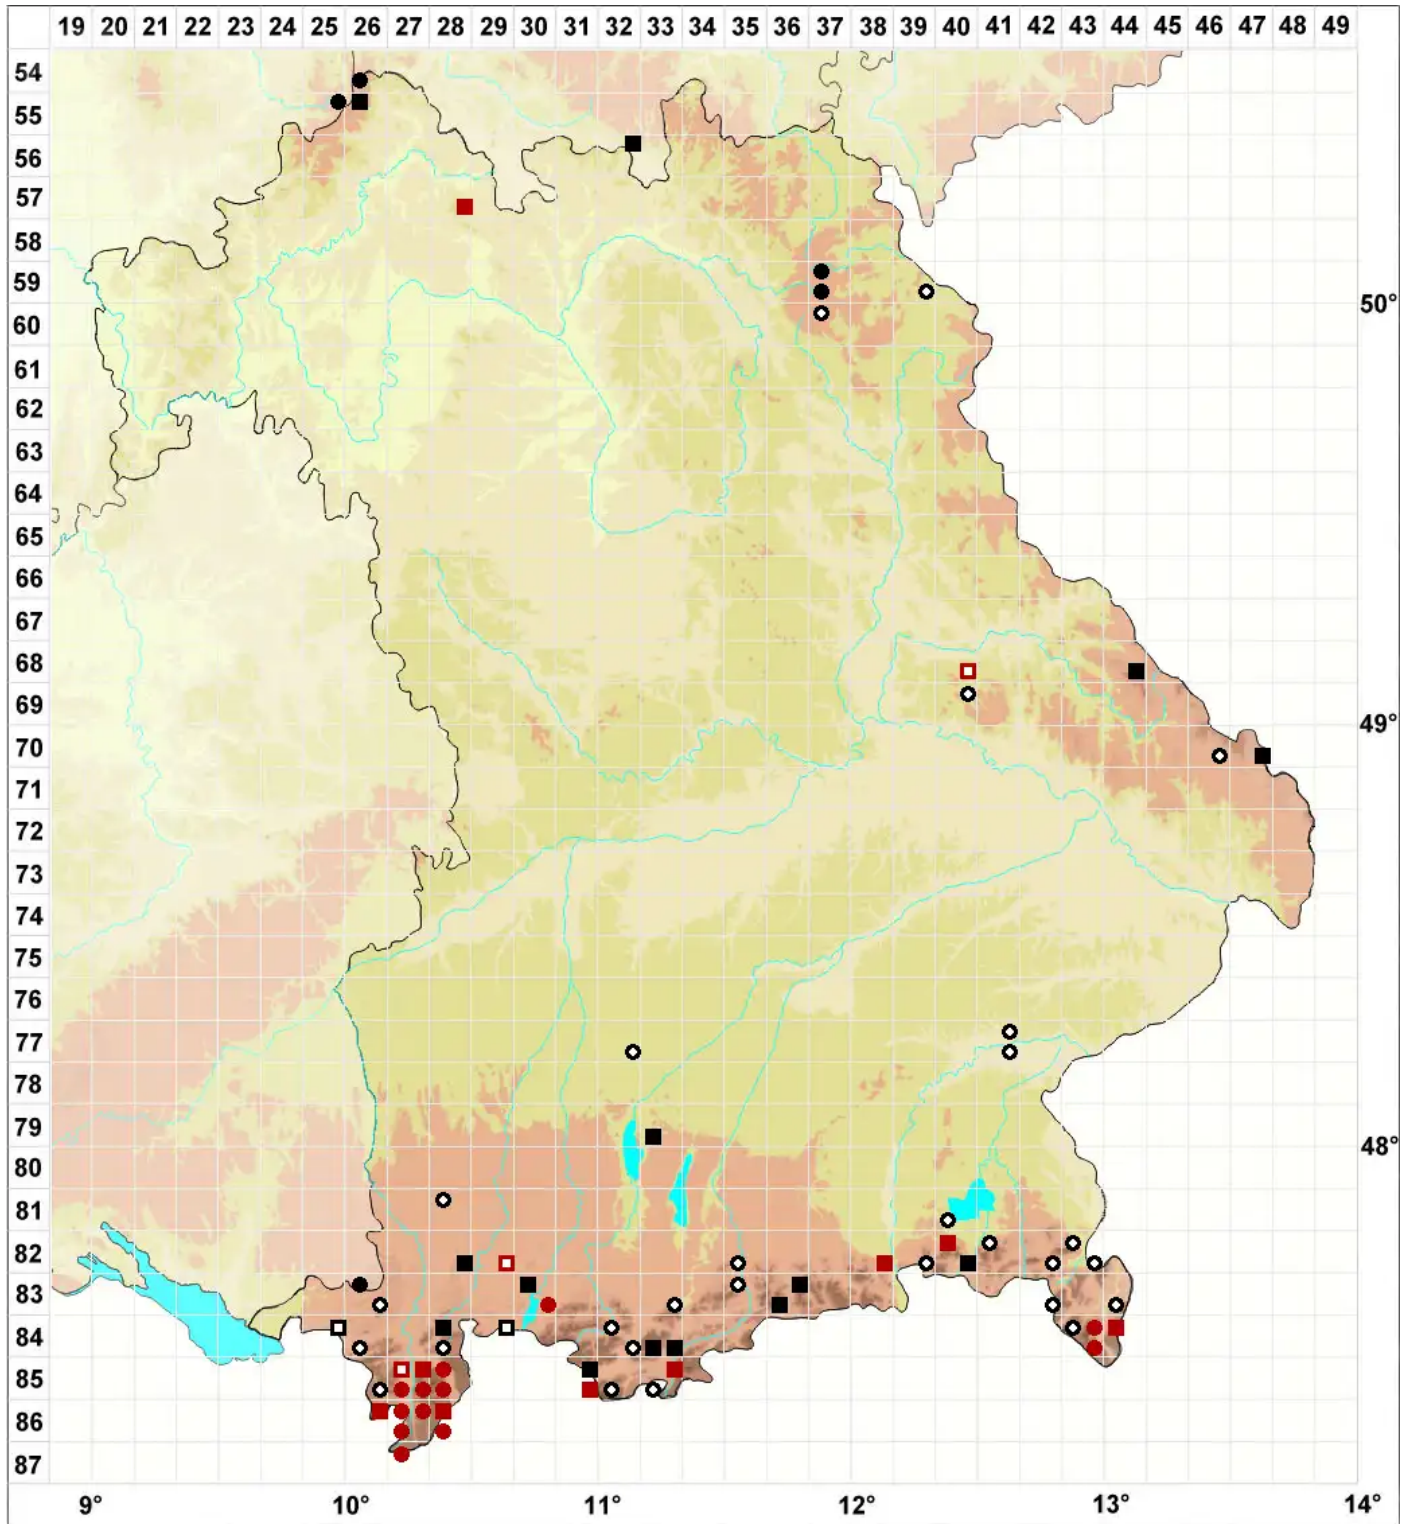

# Fuscocephaloziopsis pleniceps (Austin) Vanina & L.Söderstr

Dickköpfiges Kopfsprossmoos

Legende:

- Symbole:**  
Ausgefülltes Symbol:  
Zeitraum von 1980 bis heute (Aktuelle Angabe)  
Leeres Symbol:  
Zeitraum vor 1980 (Altangabe)  
Quadrat: Herbarbeleg