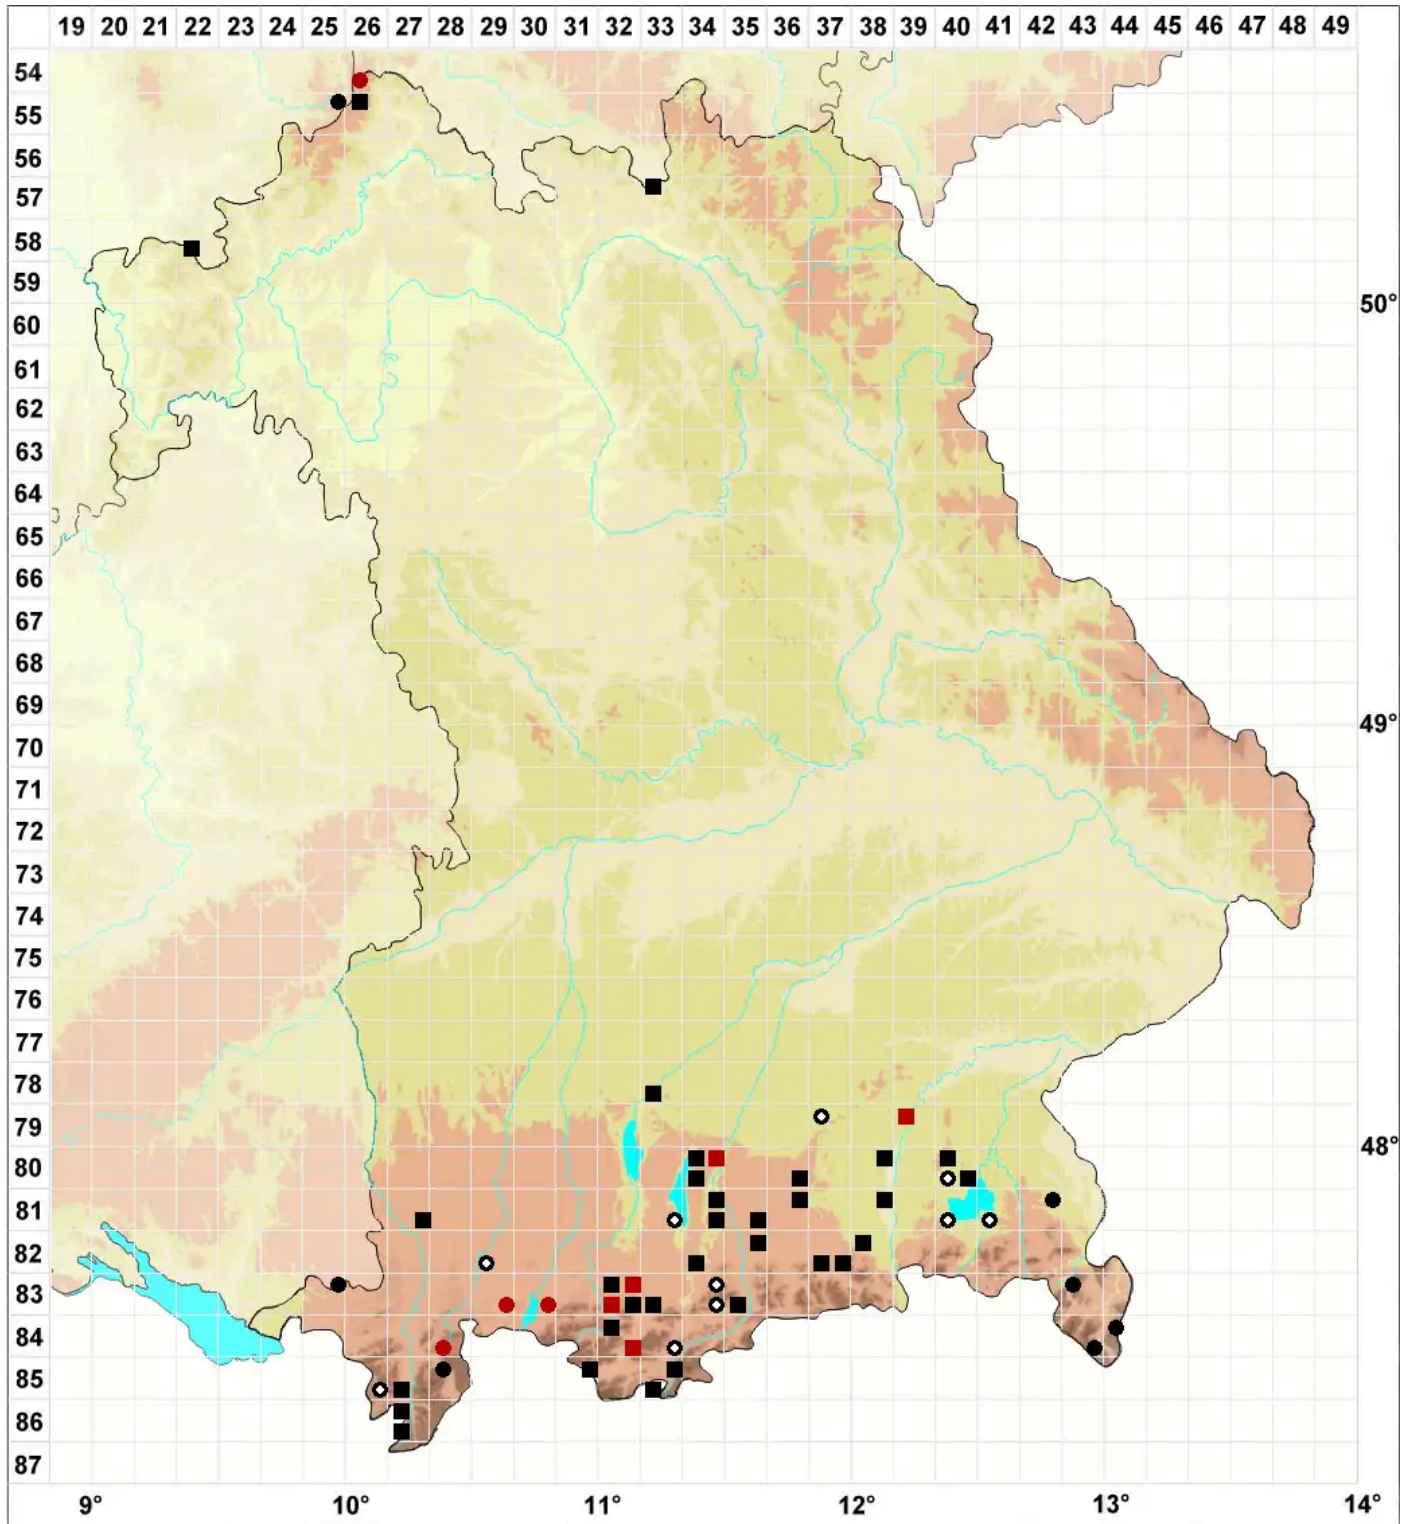

Fuscocephaloziopsis macrostachya (Kaal.) Vanina & L.Soldo

Großähriges Braunkopfsprossmoos

Legende:

- Symbole:**
Ausgefülltes Symbol:
Zeitraum von 1980 bis heute (Aktuelle Angabe)
Leeres Symbol:
Zeitraum vor 1980 (Altangabe)
Quadrat: Herbarbeleg