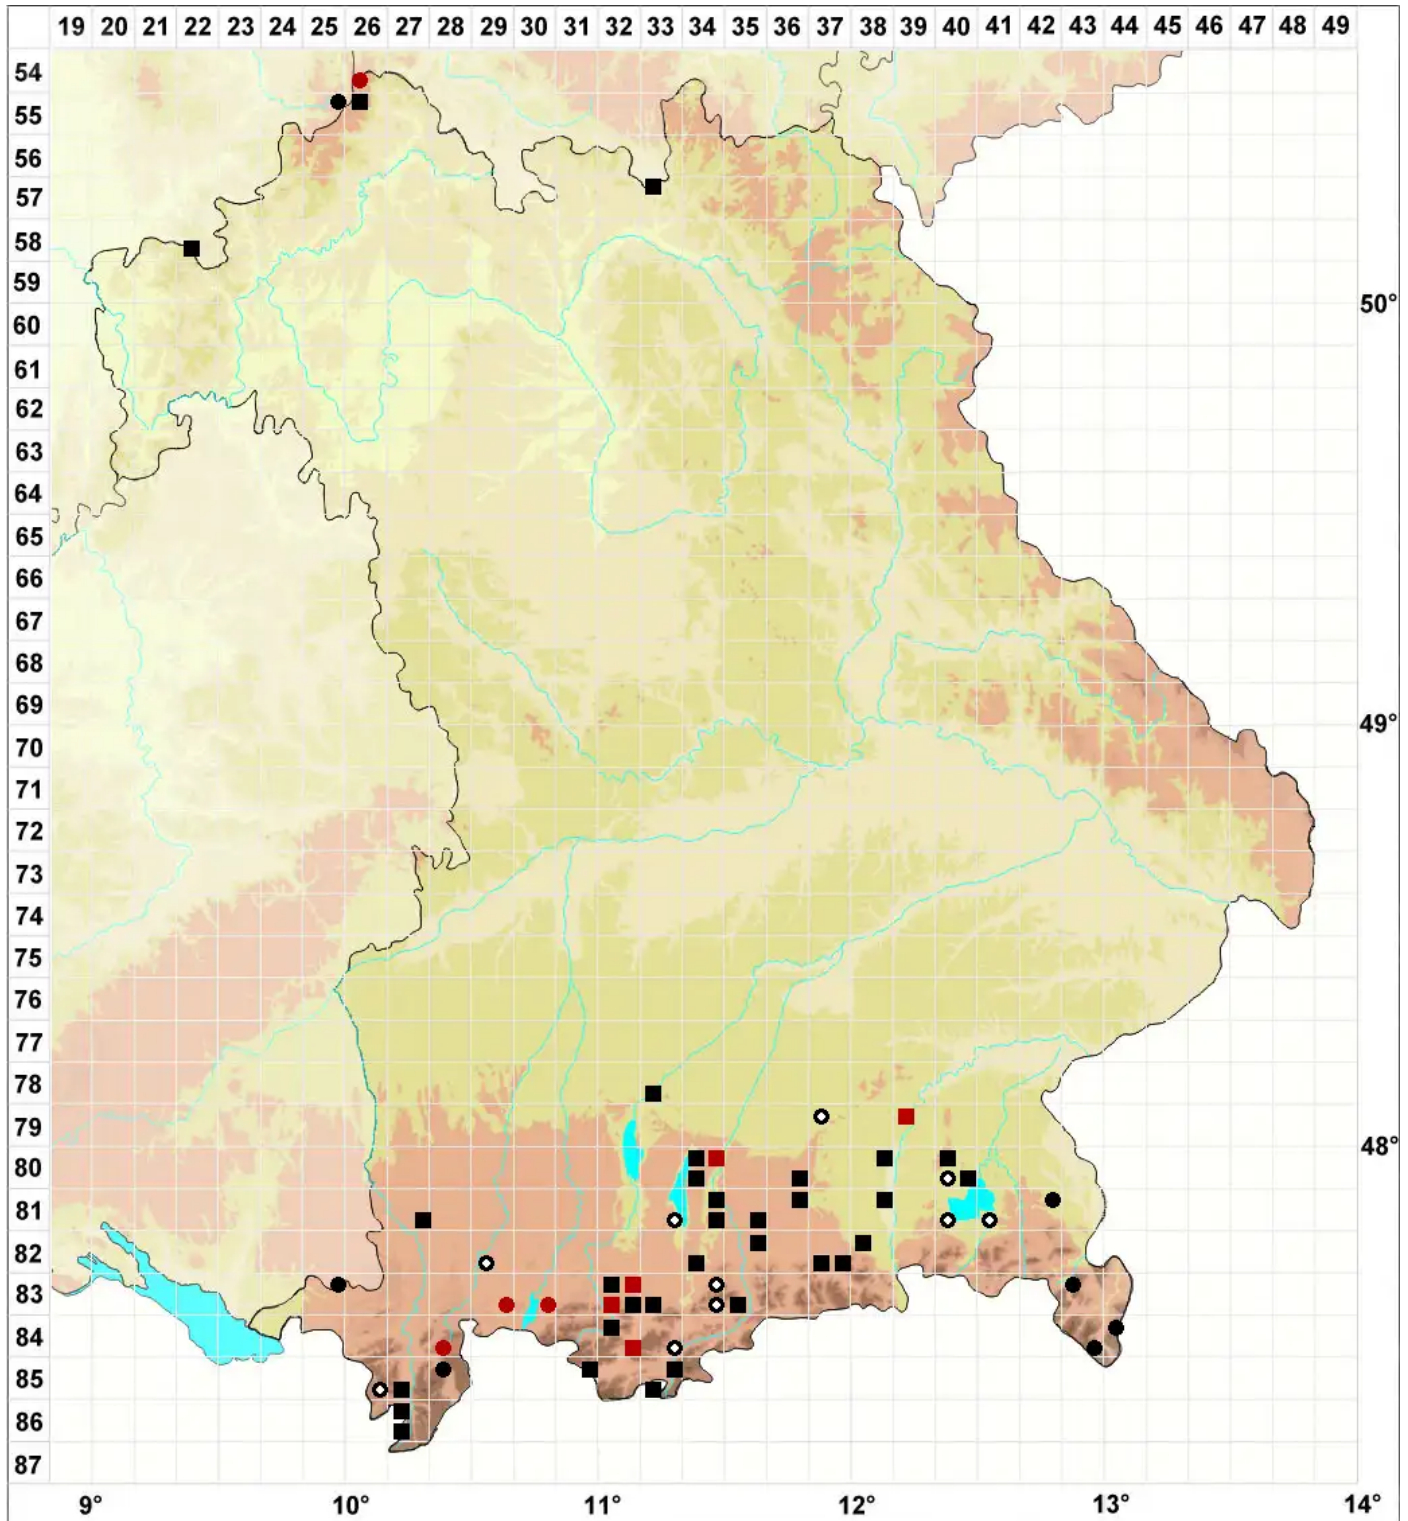

Fuscocephaloziopsis macrostachya (Kaal.) Vainā & L.Solde

Großähriges Braunkopfsprossmoos

Legende:

Symbole:

Ausgefülltes Symbol:
Zeitraum von 1980 bis heute (Aktuelle Angabe)

Leeres Symbol:
Zeitraum vor 1980 (Altangabe)

Quadrat: Herbarbeleg