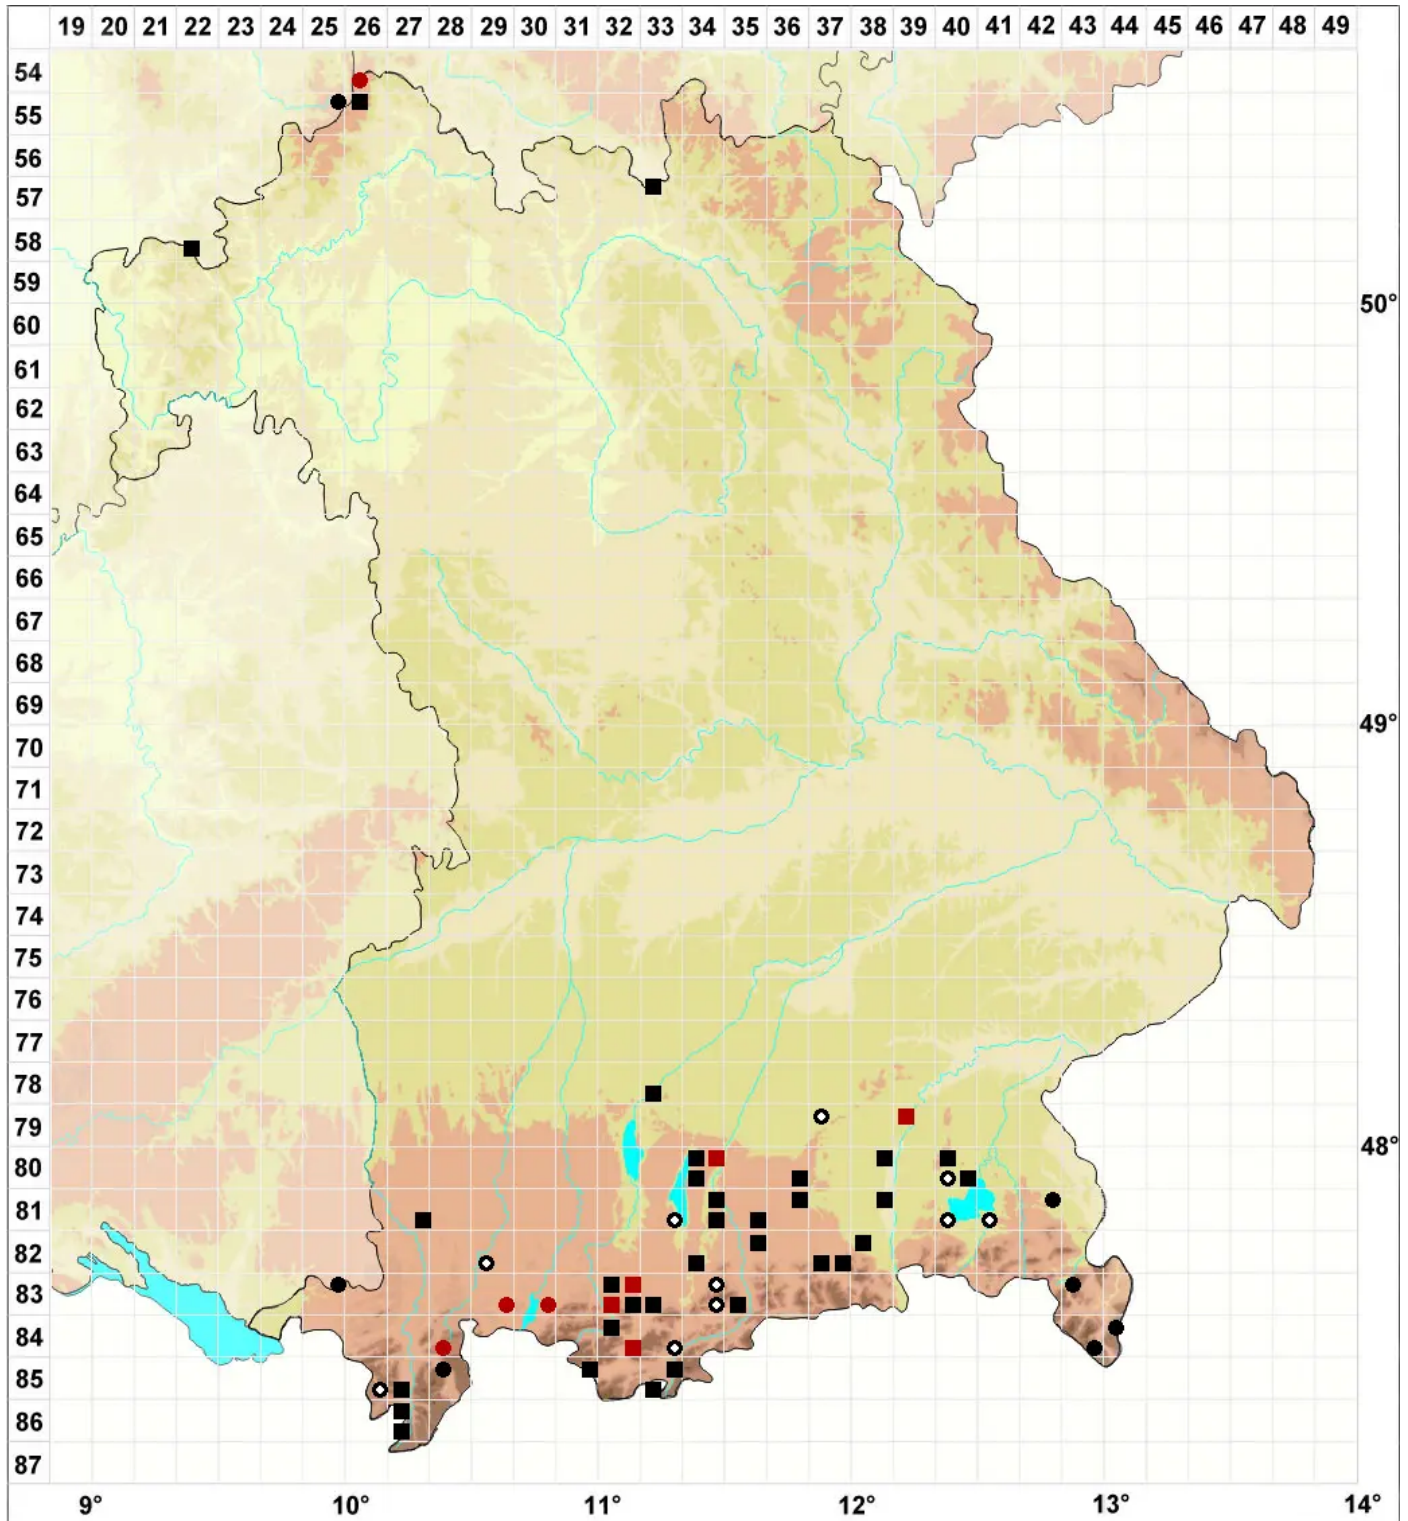

Fuscocephaloziopsis macrostachya (Kaal.) Vainā & L.Solde

Großähriges Braunkopfsprossmoos

Legende:

Symbole:

Ausgefülltes Symbol:
Zeitraum von 1980 bis heute (Aktuelle Angabe)

Leeres Symbol:
Zeitraum vor 1980 (Altangabe)

Quadrat: Herbarbeleg