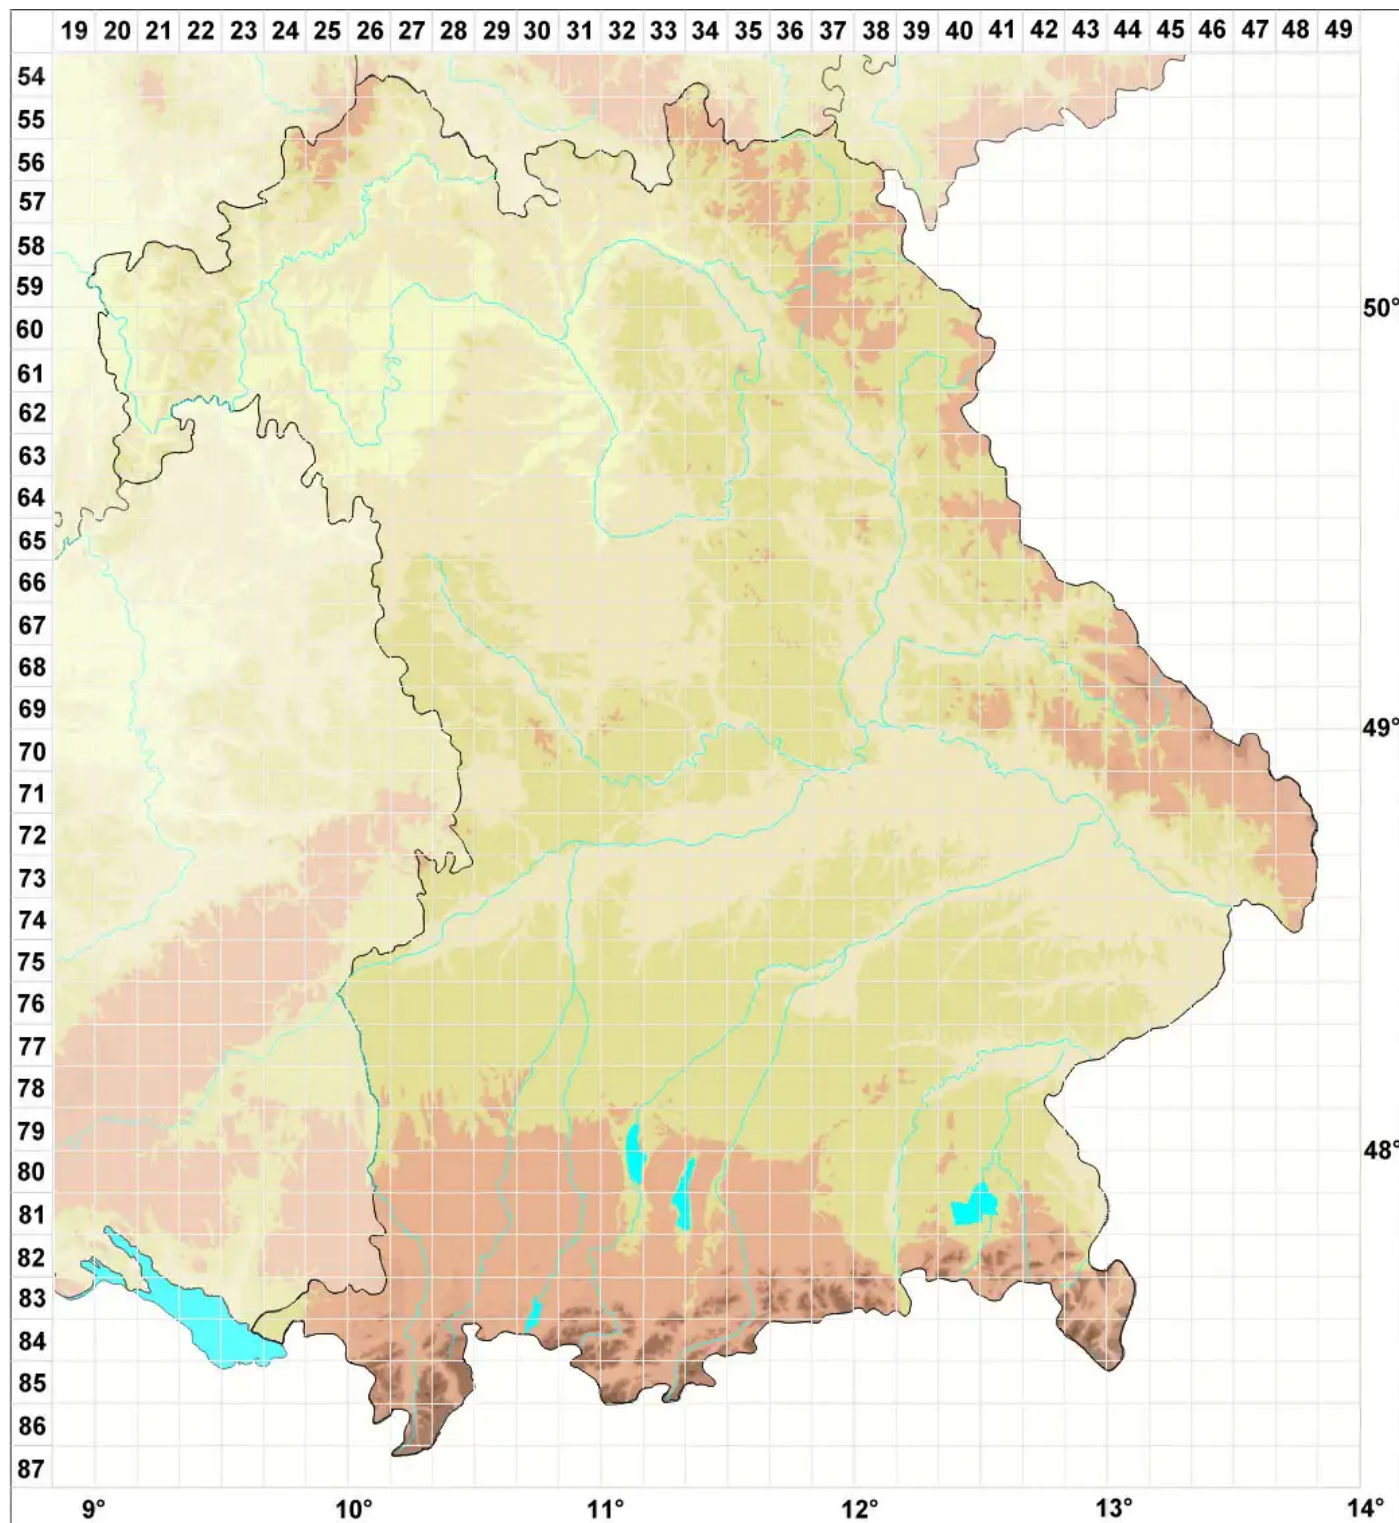

# Cephaloziella massalongi (Spruce) Mu■ll.Frib.

## Massalongos Kleinkopfsprossmoos

Legende:

- Symbole:**  
Ausgefülltes Symbol:  
Zeitraum von 1980 bis heute (Aktuelle Angabe)  
Leeres Symbol:  
Zeitraum vor 1980 (Altangabe)  
Quadrat: Herbarbeleg