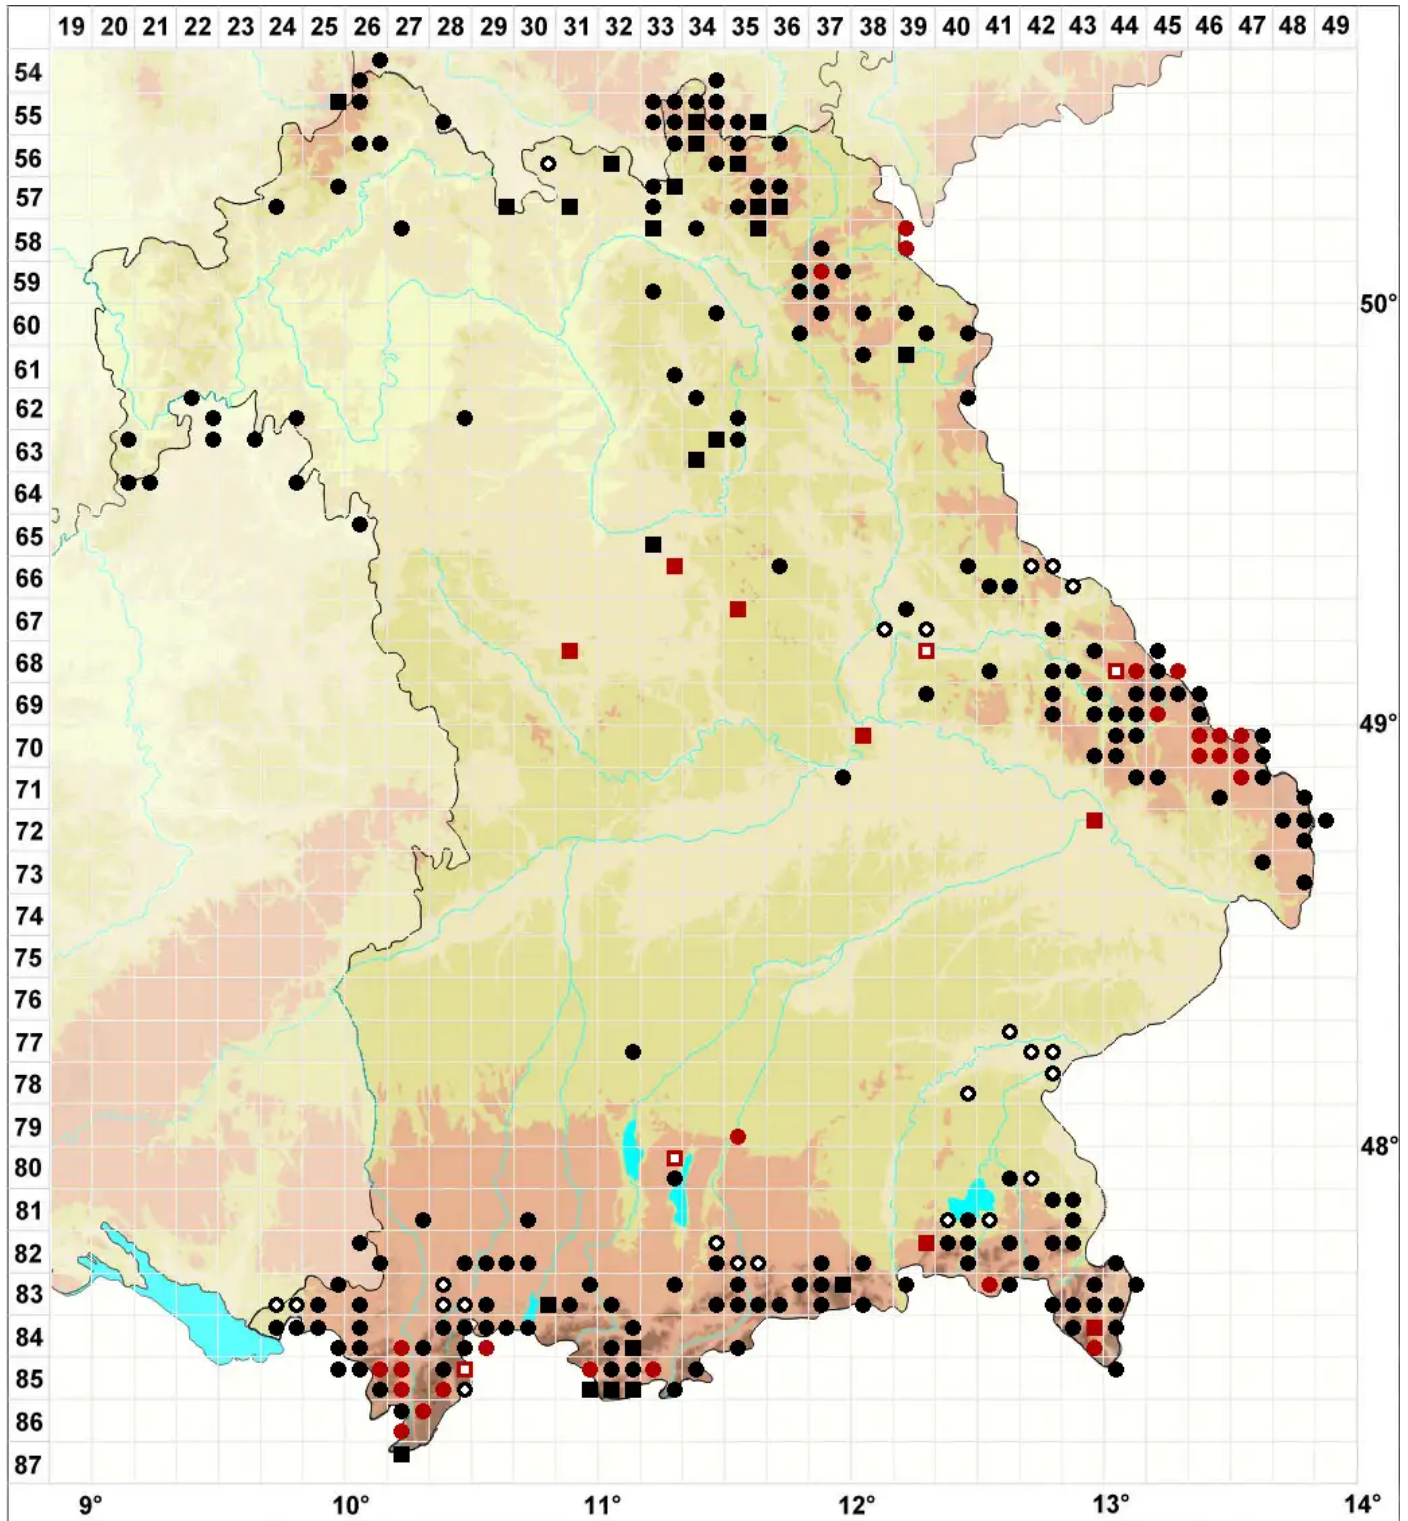

Fuscocephaloziopsis lunulifolia (Dumort.) Vañna & L.Solde

Mondblättriges Braunkopfsproßmoos

Legende:

- Symbole:**
- Ausgefülltes Symbol:
Zeitraum von 1980 bis heute (Aktuelle Angabe)
 - Leeres Symbol:
Zeitraum vor 1980 (Altangabe)
 - Quadrat: Herbarbeleg