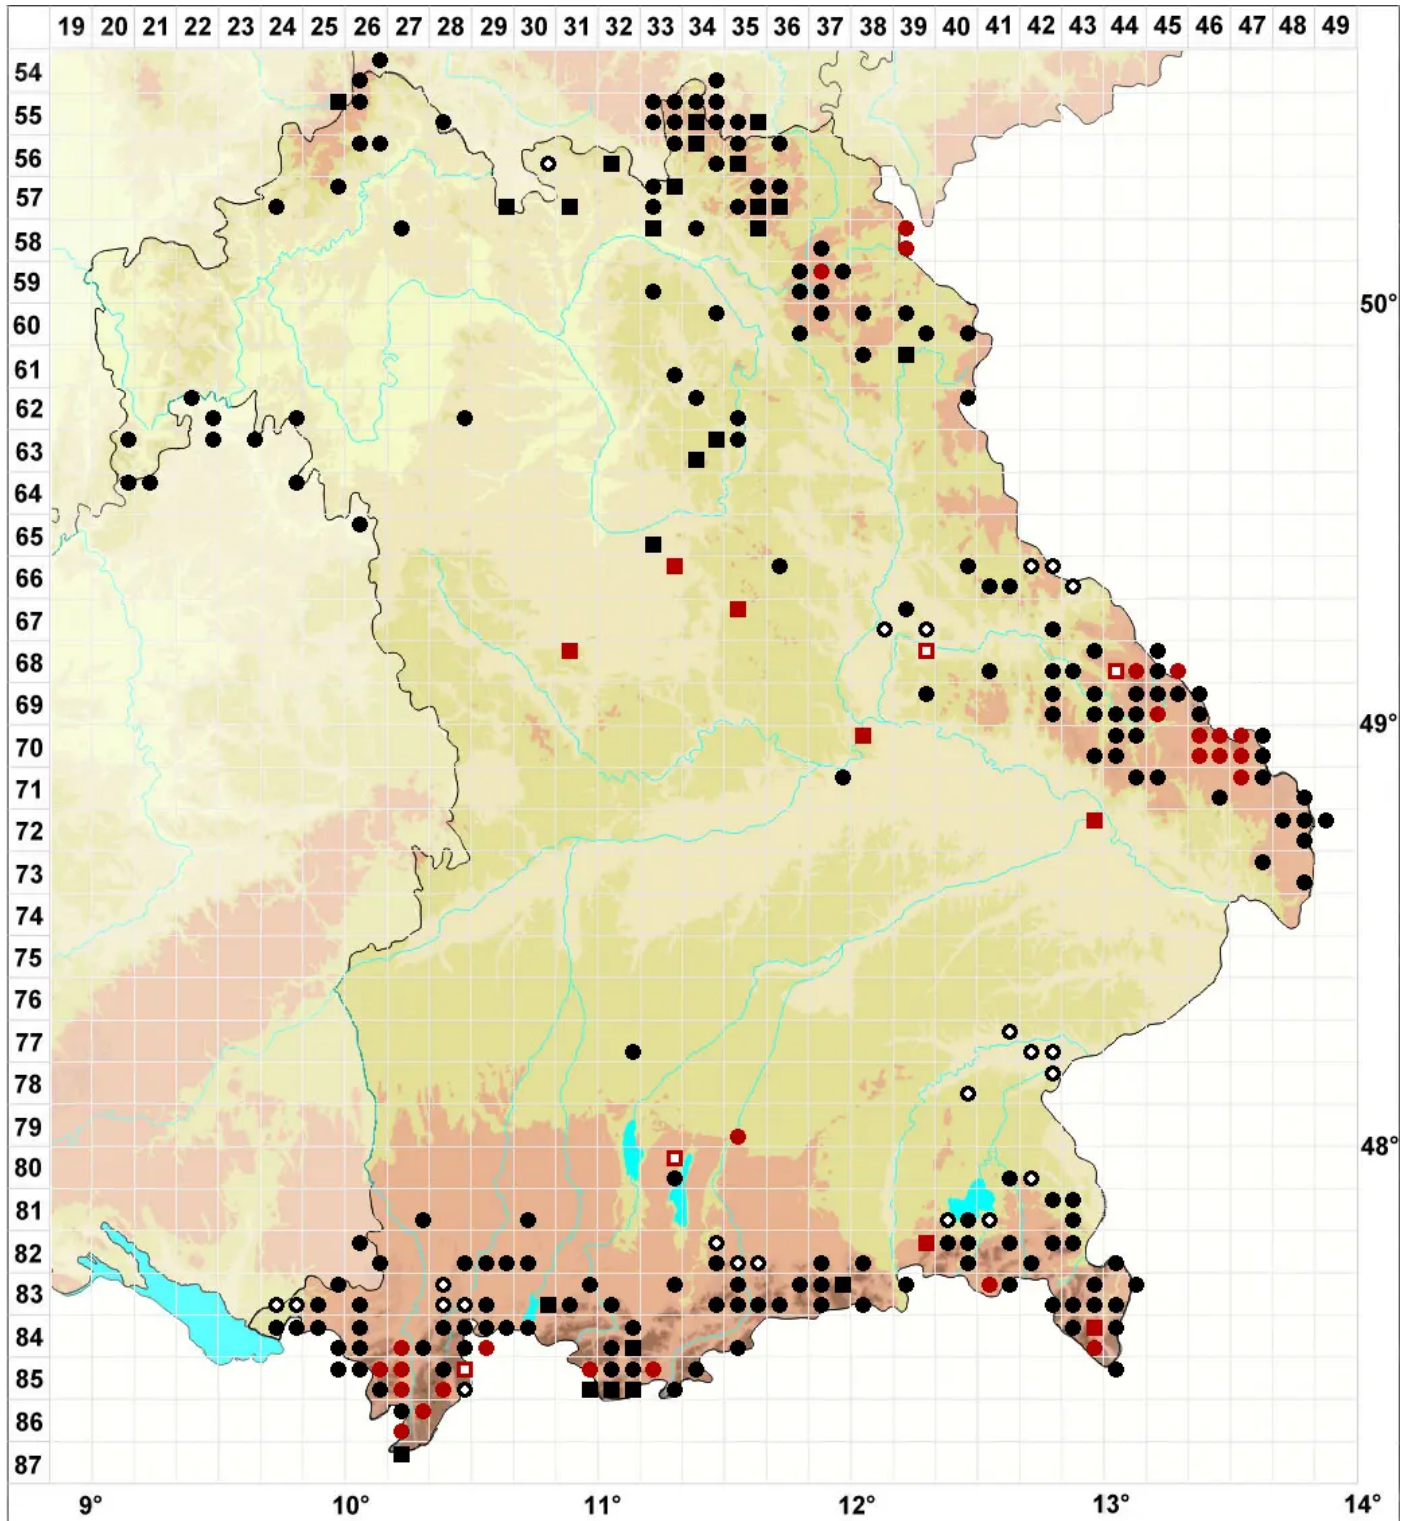

# Fuscocephaloziopsis lunulifolia (Dumort.) Vañna & L.Solde

Mondblättriges Braunkopfsproßmoos

Legende:

- Symbole:**
- Ausgefülltes Symbol:  
Zeitraum von 1980 bis heute (Aktuelle Angabe)
  - Leeres Symbol:  
Zeitraum vor 1980 (Altangabe)
  - Quadrat: Herbarbeleg