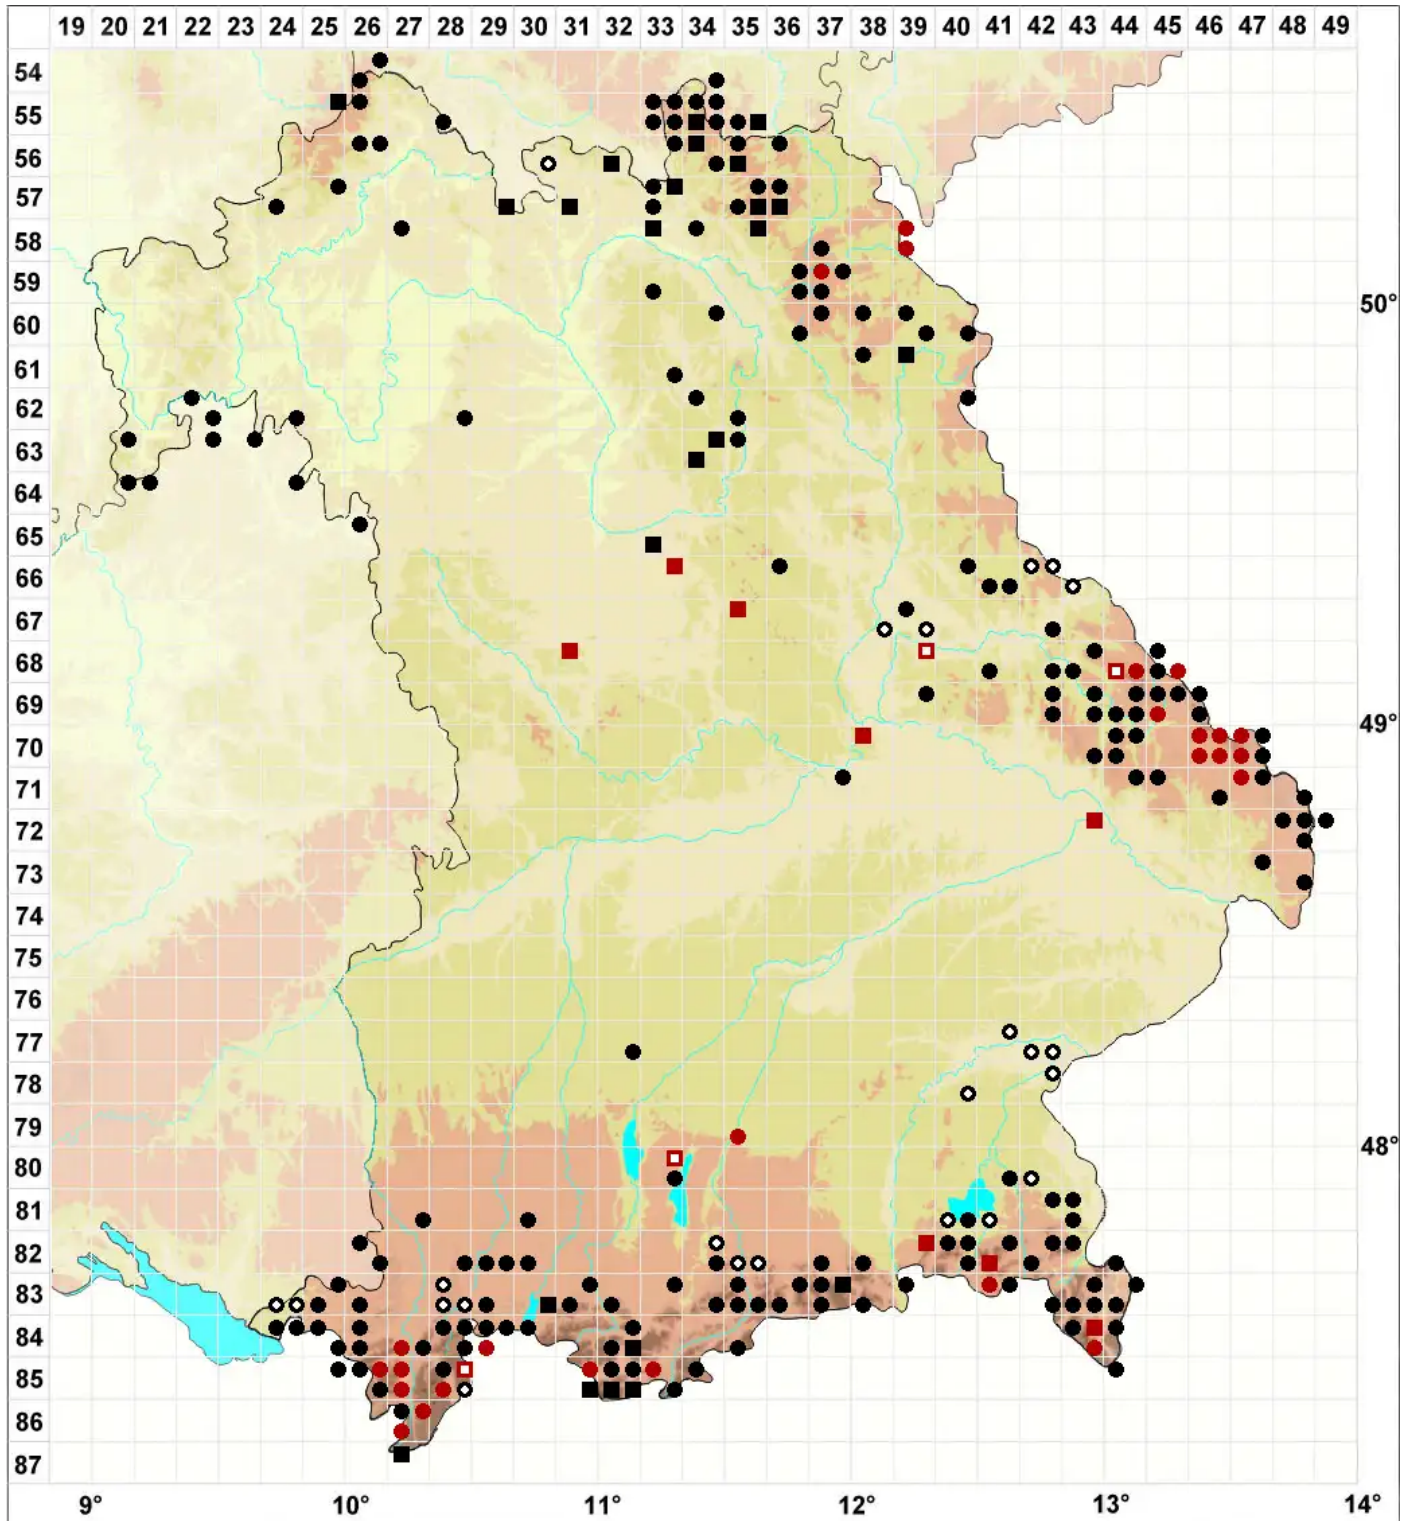

Fuscocephaloziopsis lunulifolia (Dumort.) Vañna & L.Solde

Mondblättriges Braunkopfsproßmoos

Legende:

- Symbole:**
- Ausgefülltes Symbol:
Zeitraum von 1980 bis heute (Aktuelle Angabe)
 - Leeres Symbol:
Zeitraum vor 1980 (Altangabe)
 - Quadrat: Herbarbeleg