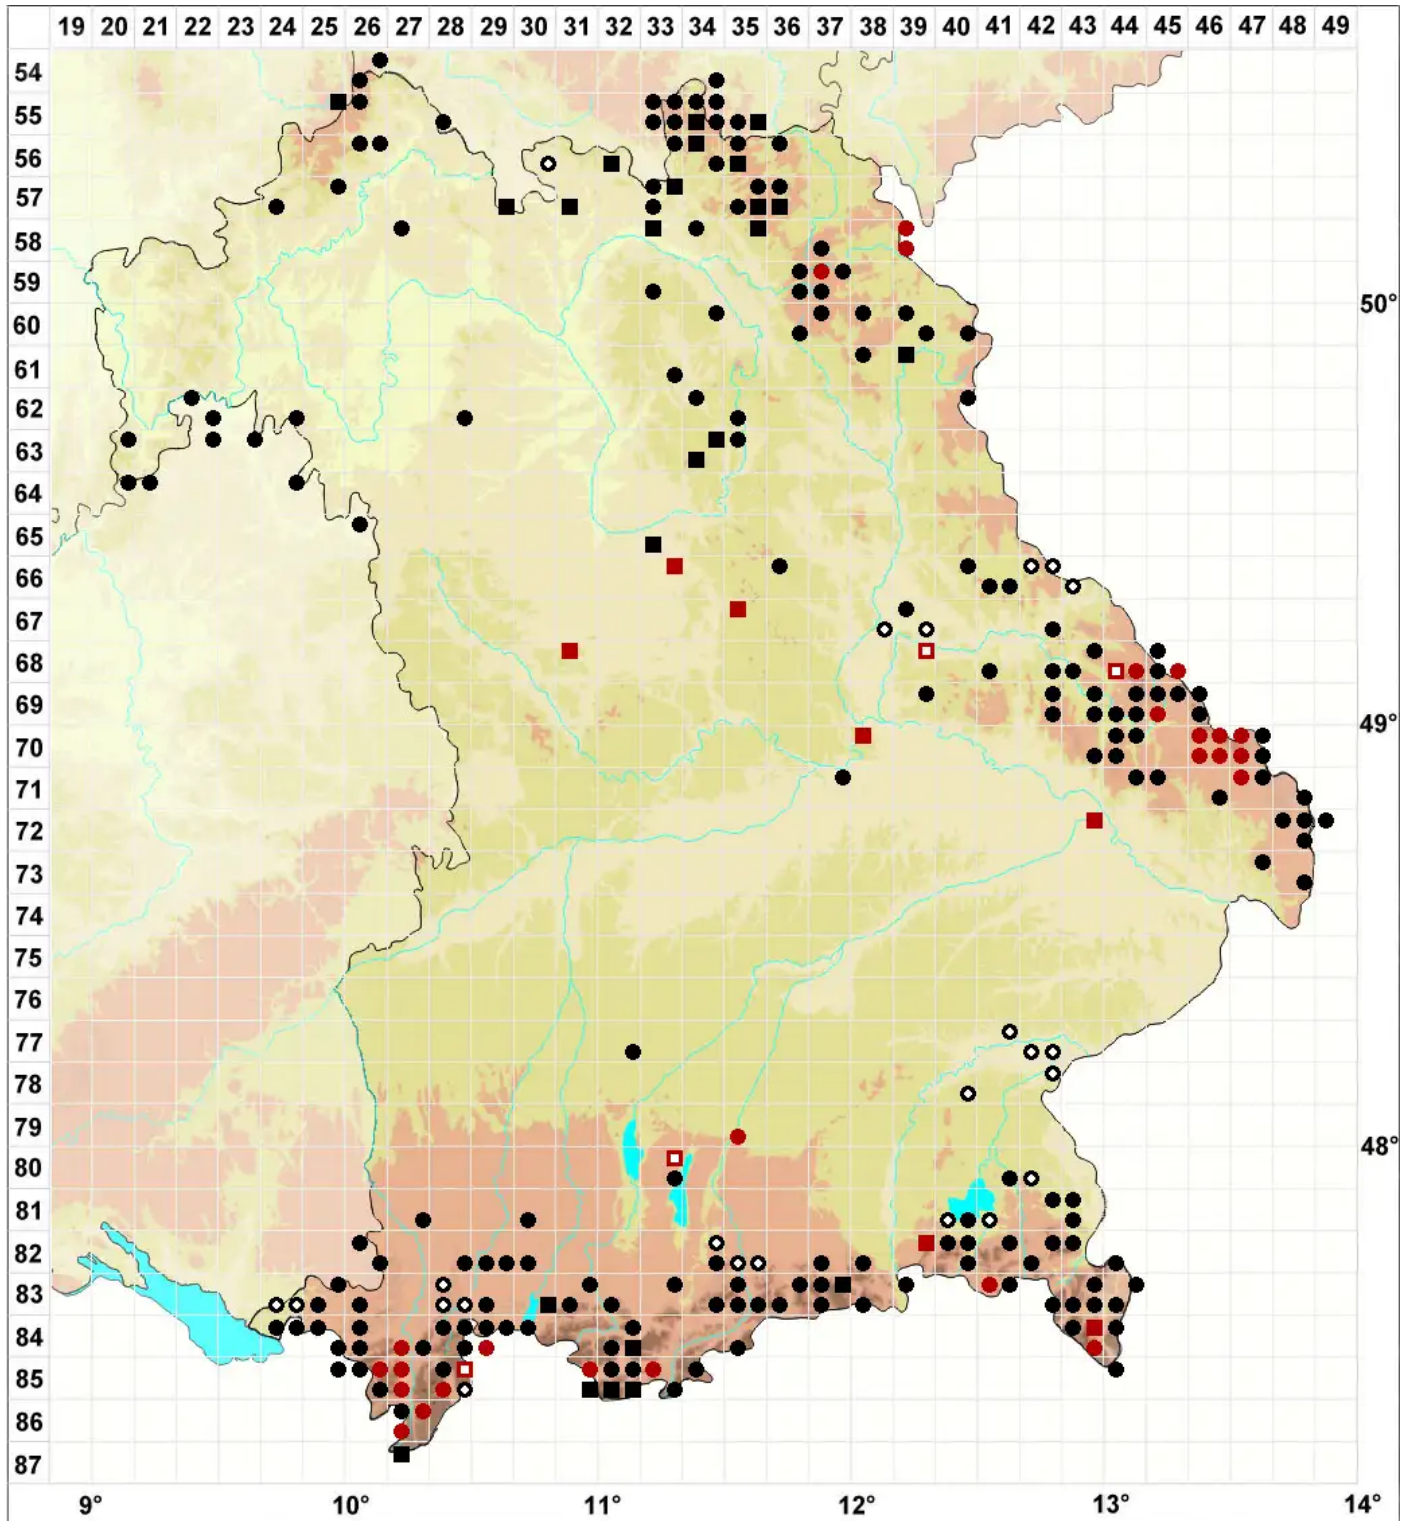

Fuscocephaloziopsis lunulifolia (Dumort.) Vañna & L.Solde

Mondblättriges Braunkopfsproßmoos

Legende:

Symbole:

Ausgefülltes Symbol:
Zeitraum von 1980 bis heute (Aktuelle Angabe)

Leeres Symbol:
Zeitraum vor 1980 (Altangabe)

Quadrat: Herbarbeleg