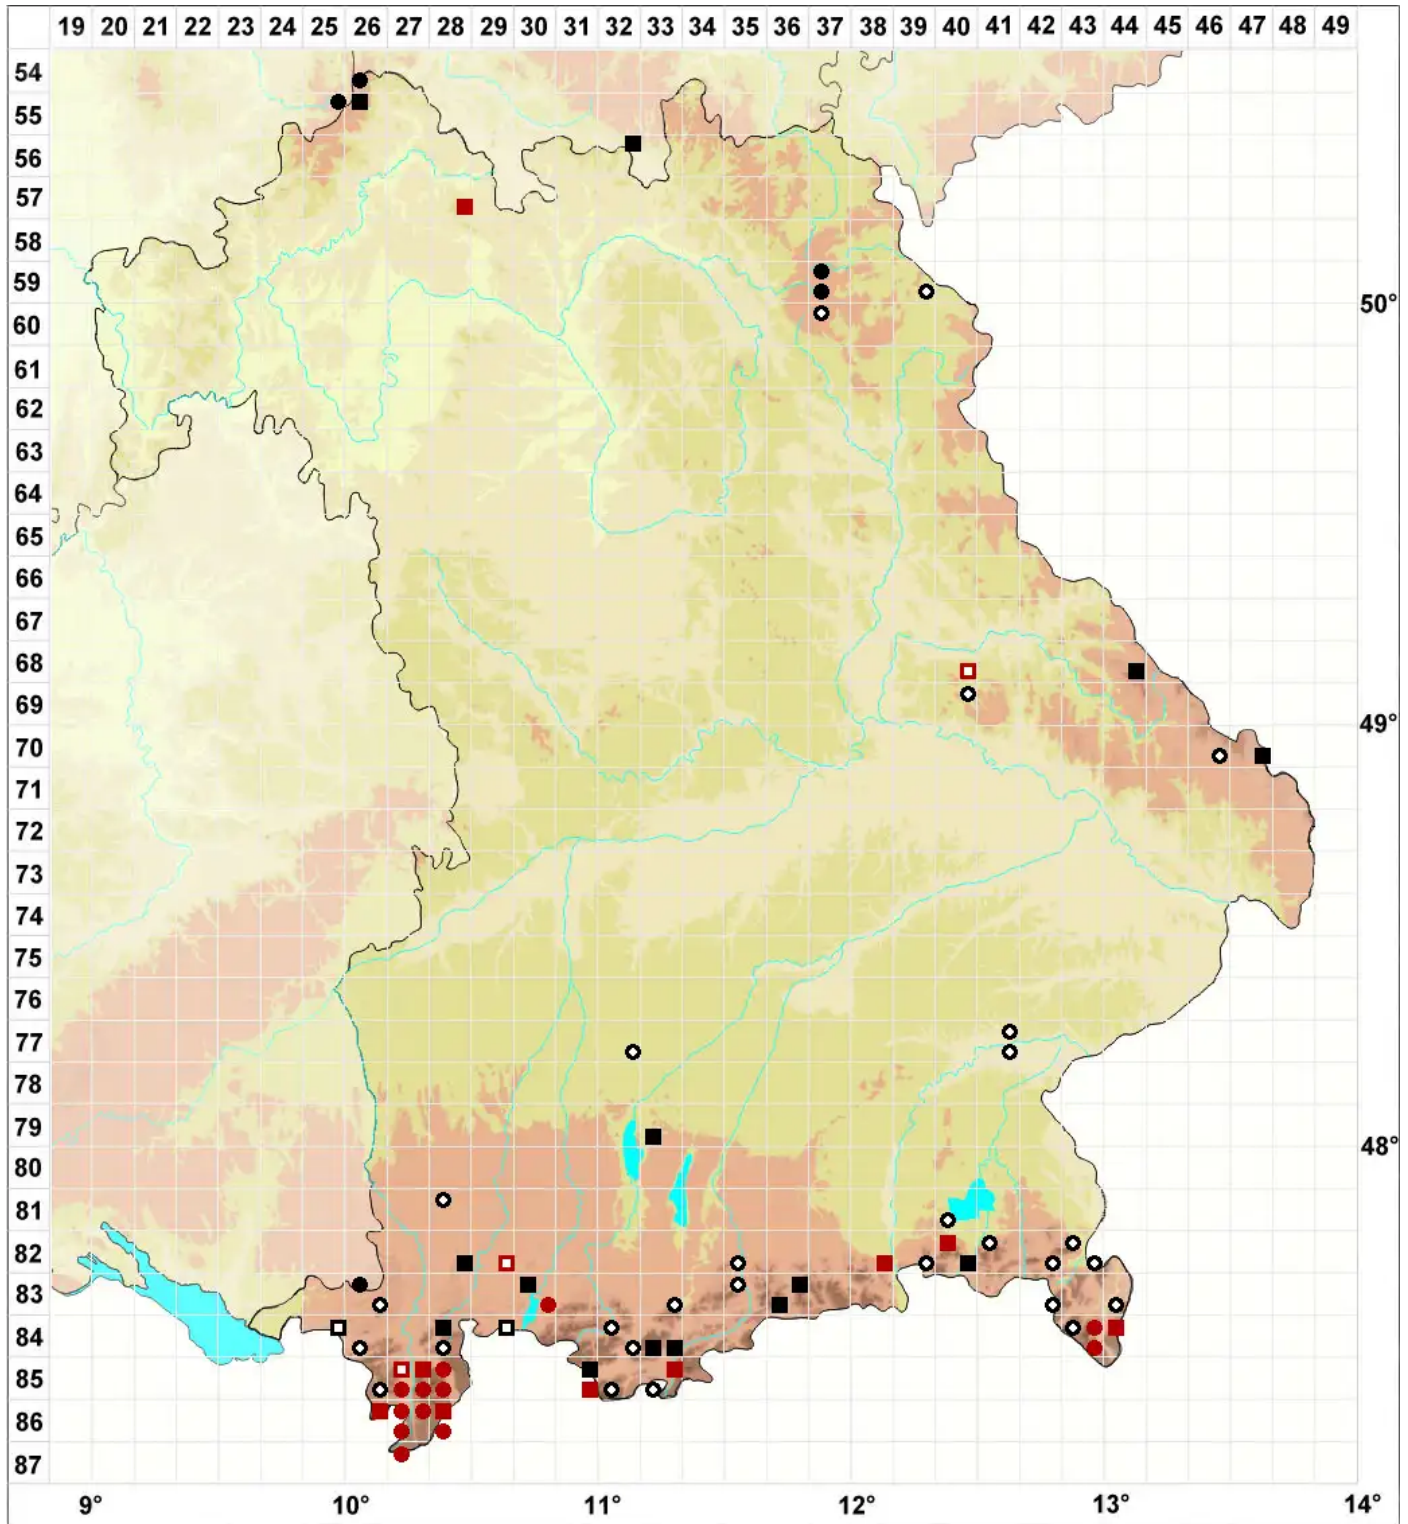

Fuscocephaloziopsis pleniceps (Austin) Vañna & L.Söderstr

Dickköpfiges Kopfsprossmoos

Legende:

- Symbole:**
- Ausgefülltes Symbol:
Zeitraum von 1980 bis heute (Aktuelle Angabe)
 - Leeres Symbol:
Zeitraum vor 1980 (Altangabe)
 - Quadrat: Herbarbeleg