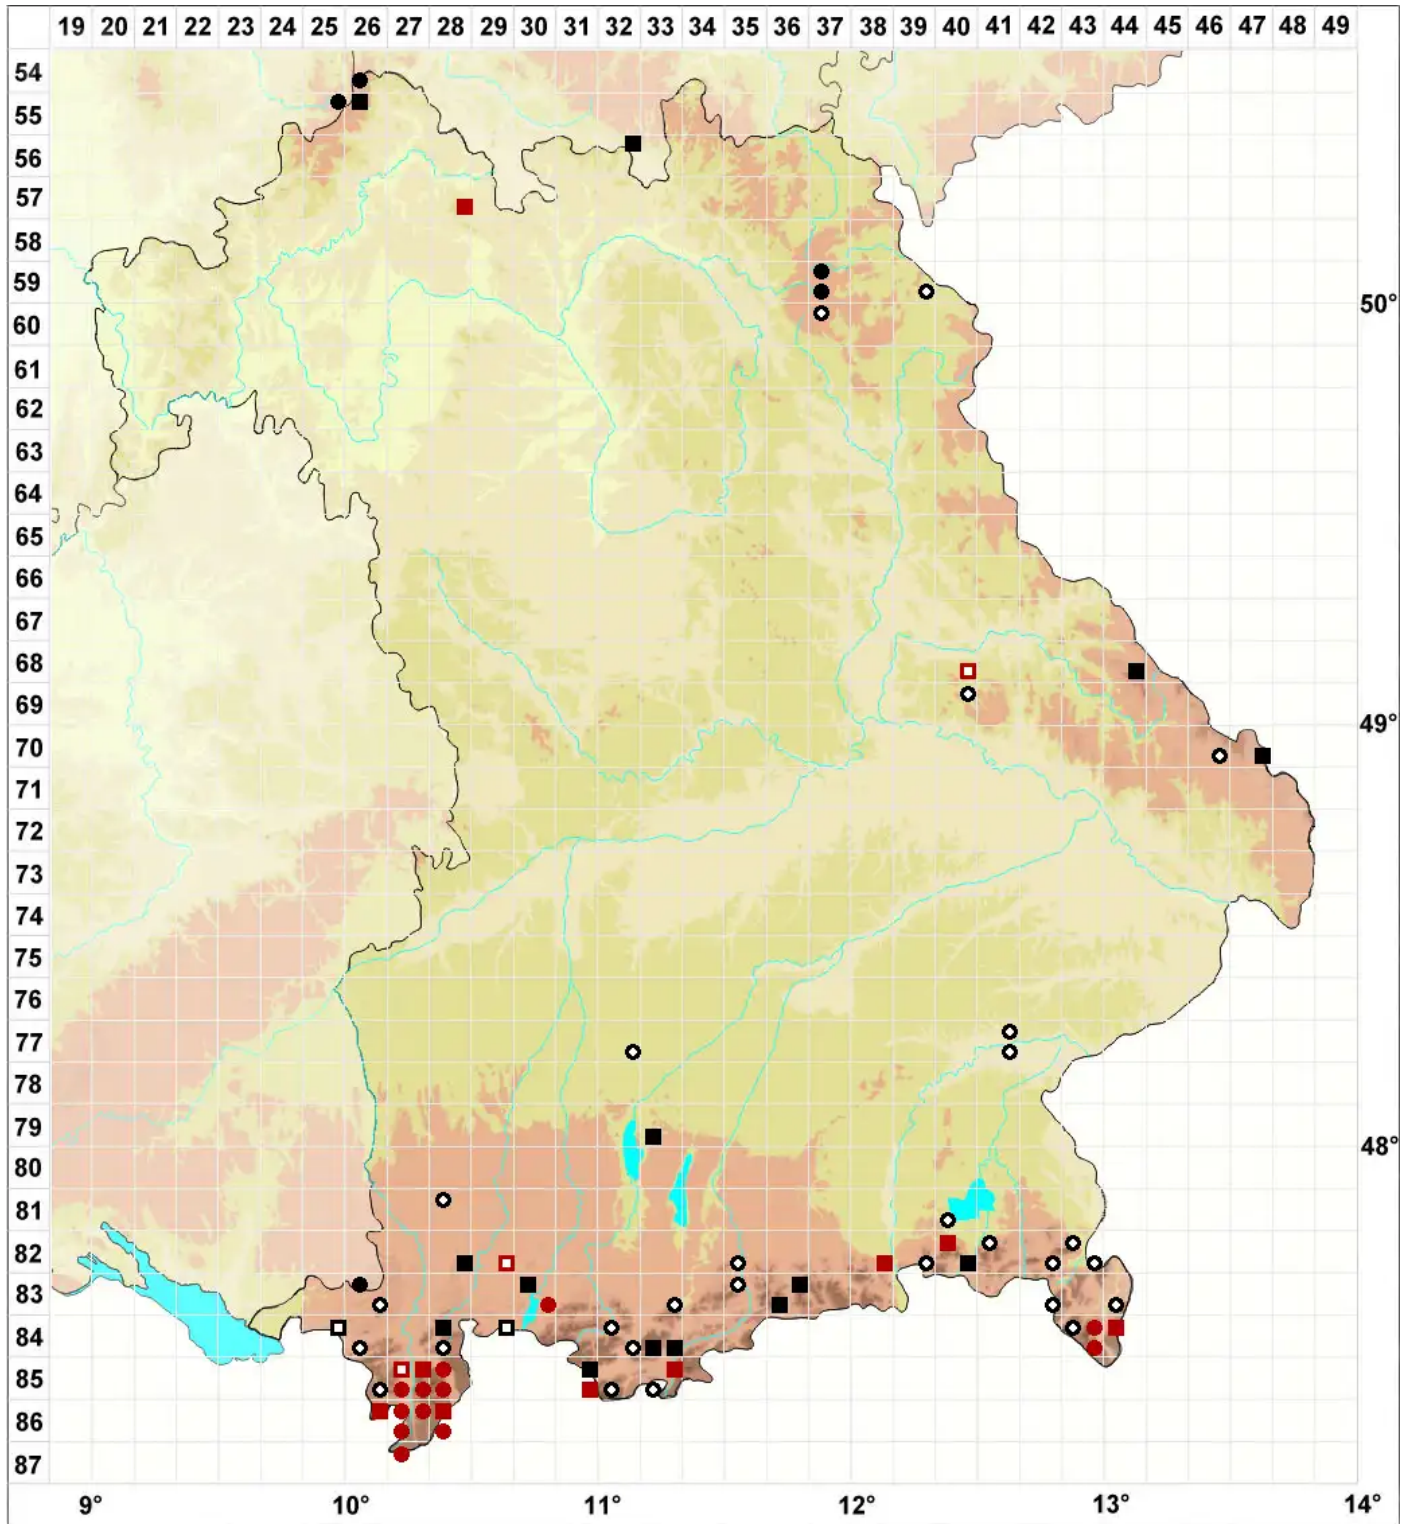

Fuscocephaloziopsis pleniceps (Austin) Vainā & L.Söderst

Dickköpfiges Kopfsprossmoos

Legende:

- Symbole:**
Ausgefülltes Symbol:
Zeitraum von 1980 bis heute (Aktuelle Angabe)
Leeres Symbol:
Zeitraum vor 1980 (Altangabe)
Quadrat: Herbarbeleg