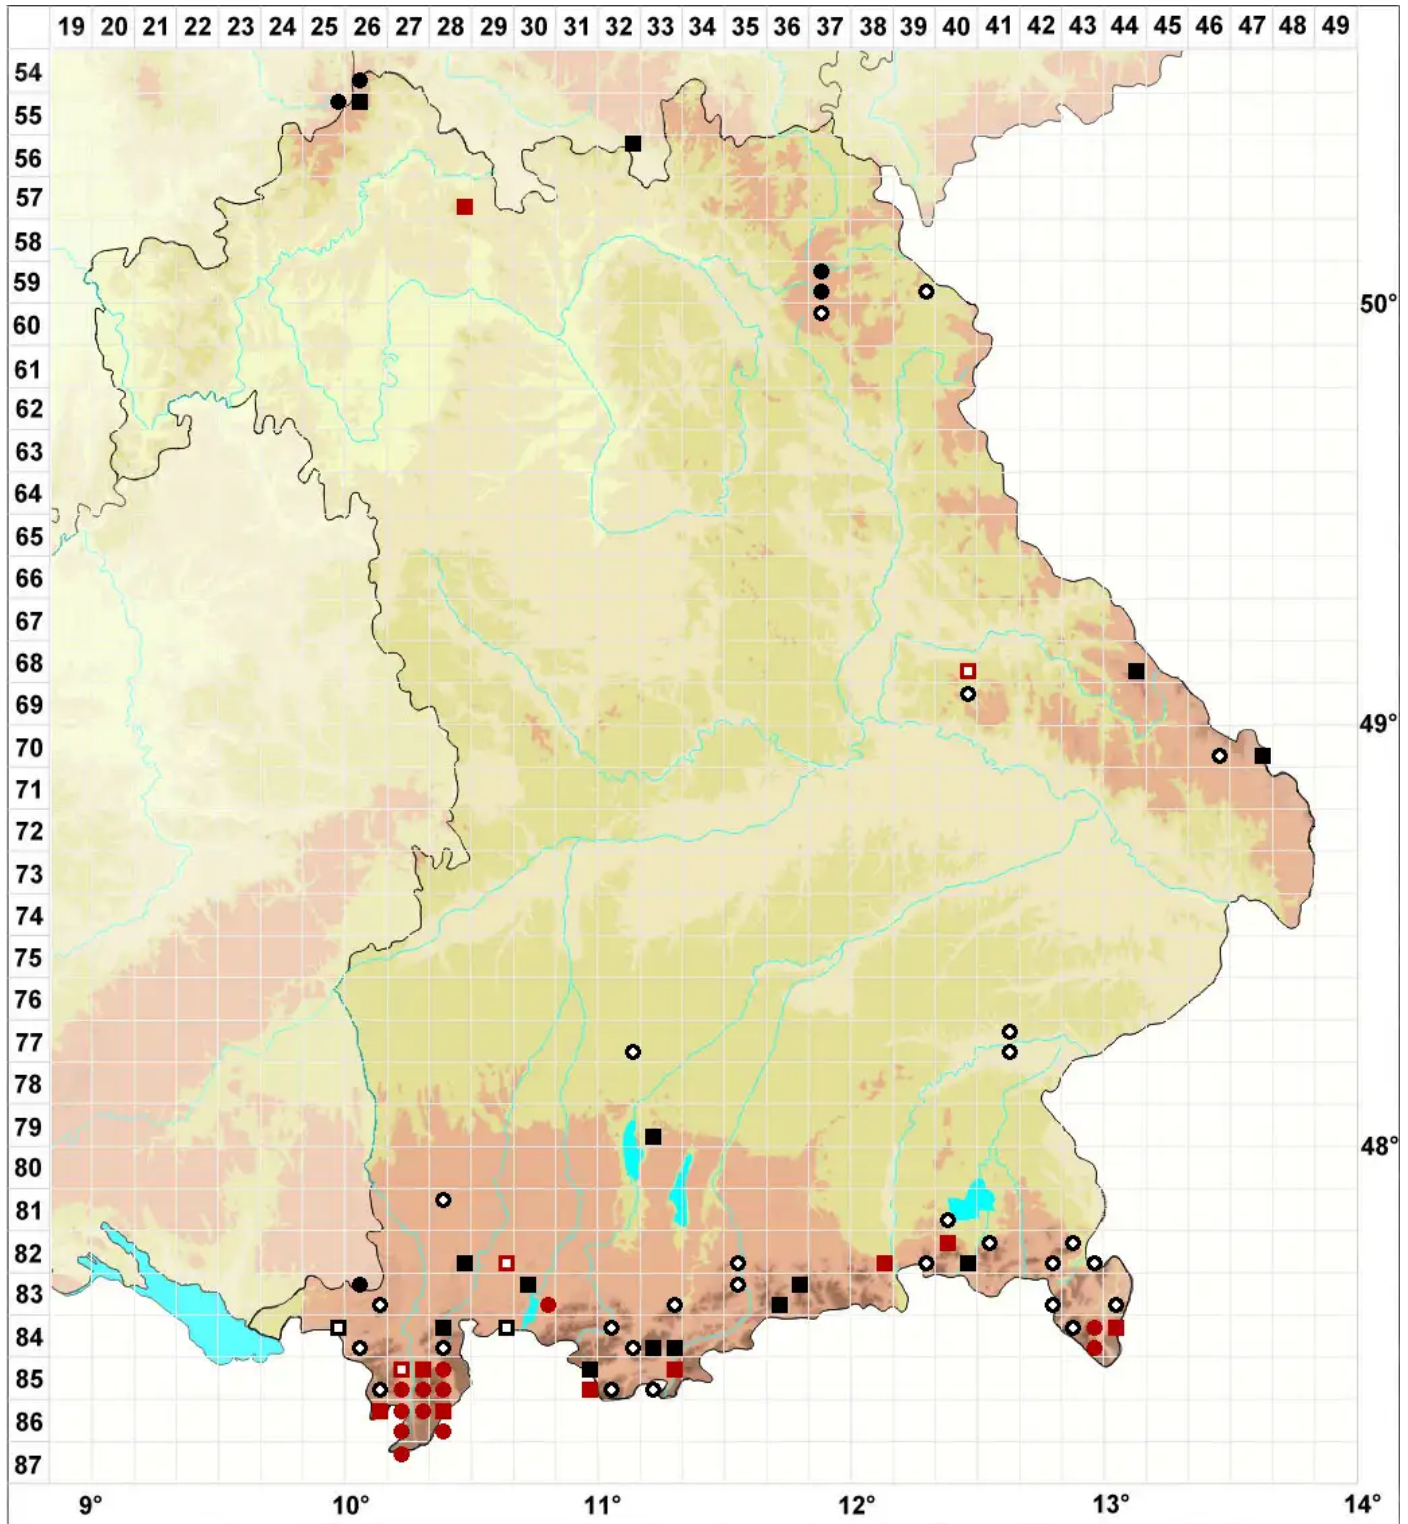

Fuscocephaloziopsis pleniceps (Austin) Vainā & L.Söderstr

Dickköpfiges Kopfsprossmoos

Legende:

- Symbole:**
- Ausgefülltes Symbol:
Zeitraum von 1980 bis heute (Aktuelle Angabe)
 - Leeres Symbol:
Zeitraum vor 1980 (Altangabe)
 - Quadrat: Herbarbeleg