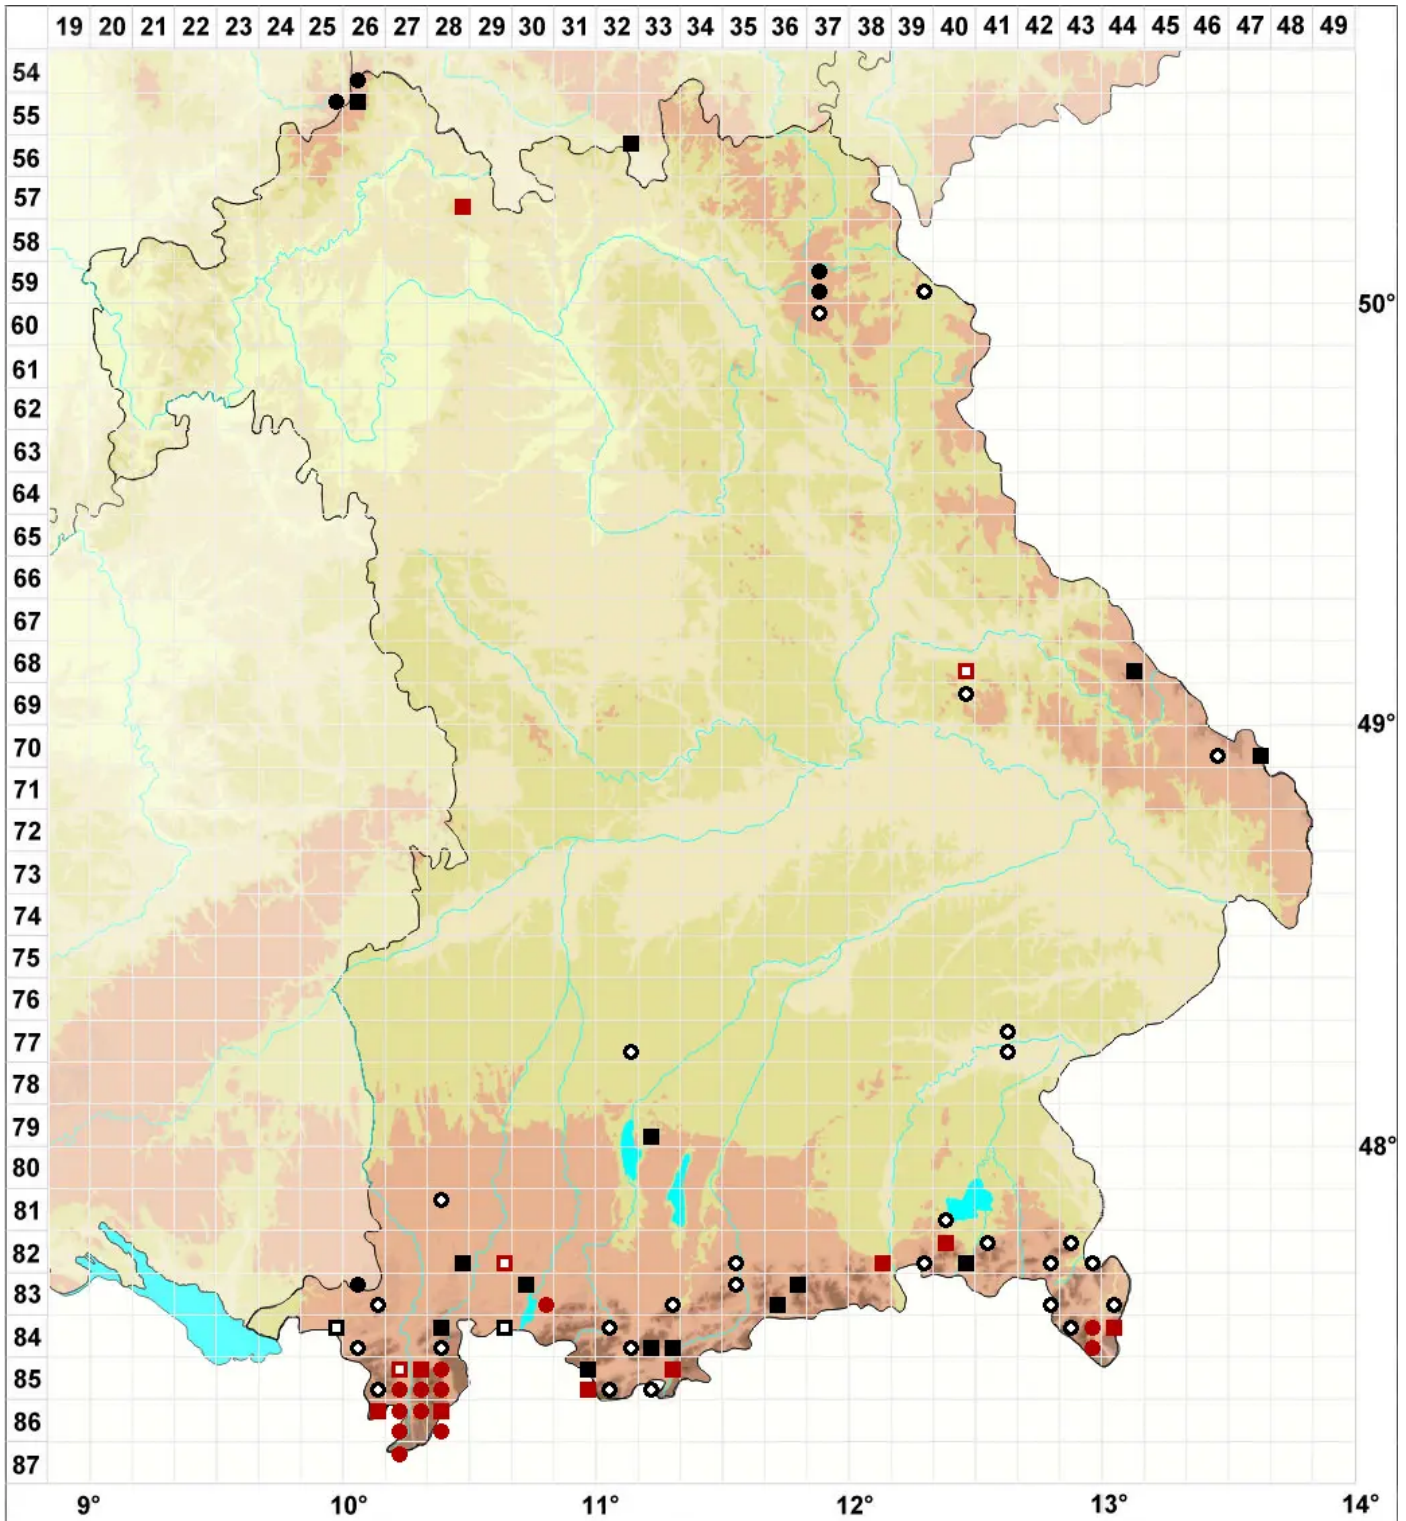

Fuscocephaloziopsis pleniceps (Austin) Vanina & L.Söderstr

Dickköpfiges Kopfsprossmoos

Legende:

- Symbole:**
- Ausgefülltes Symbol:
Zeitraum von 1980 bis heute (Aktuelle Angabe)
 - Leeres Symbol:
Zeitraum vor 1980 (Altangabe)
 - Quadrat: Herbarbeleg