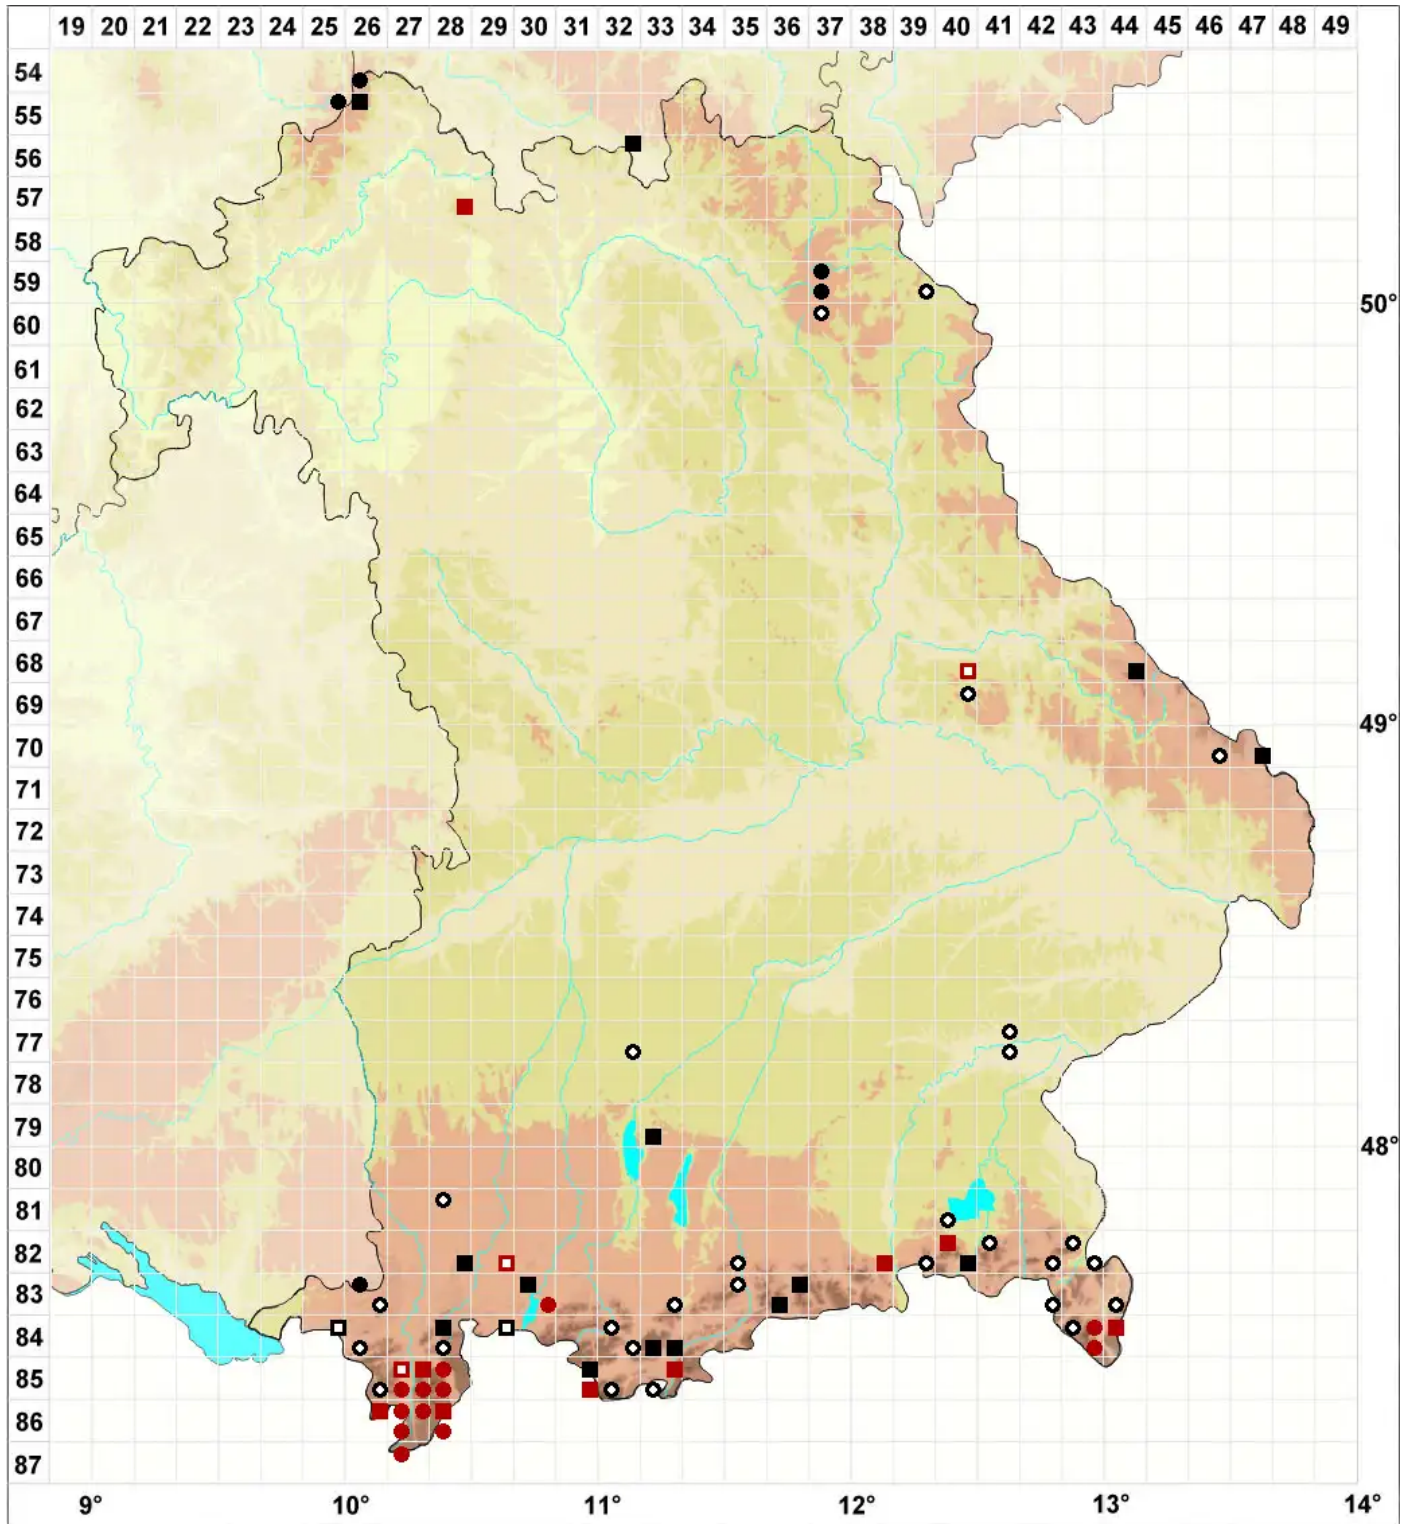

# Fuscocephaloziopsis pleniceps (Austin) Vanina & L.Söderstr.

Dickköpfiges Kopfsprossmoos

Legende:

- Symbole:**  
Ausgefülltes Symbol:  
Zeitraum von 1980 bis heute (Aktuelle Angabe)  
Leeres Symbol:  
Zeitraum vor 1980 (Altangabe)  
Quadrat: Herbarbeleg