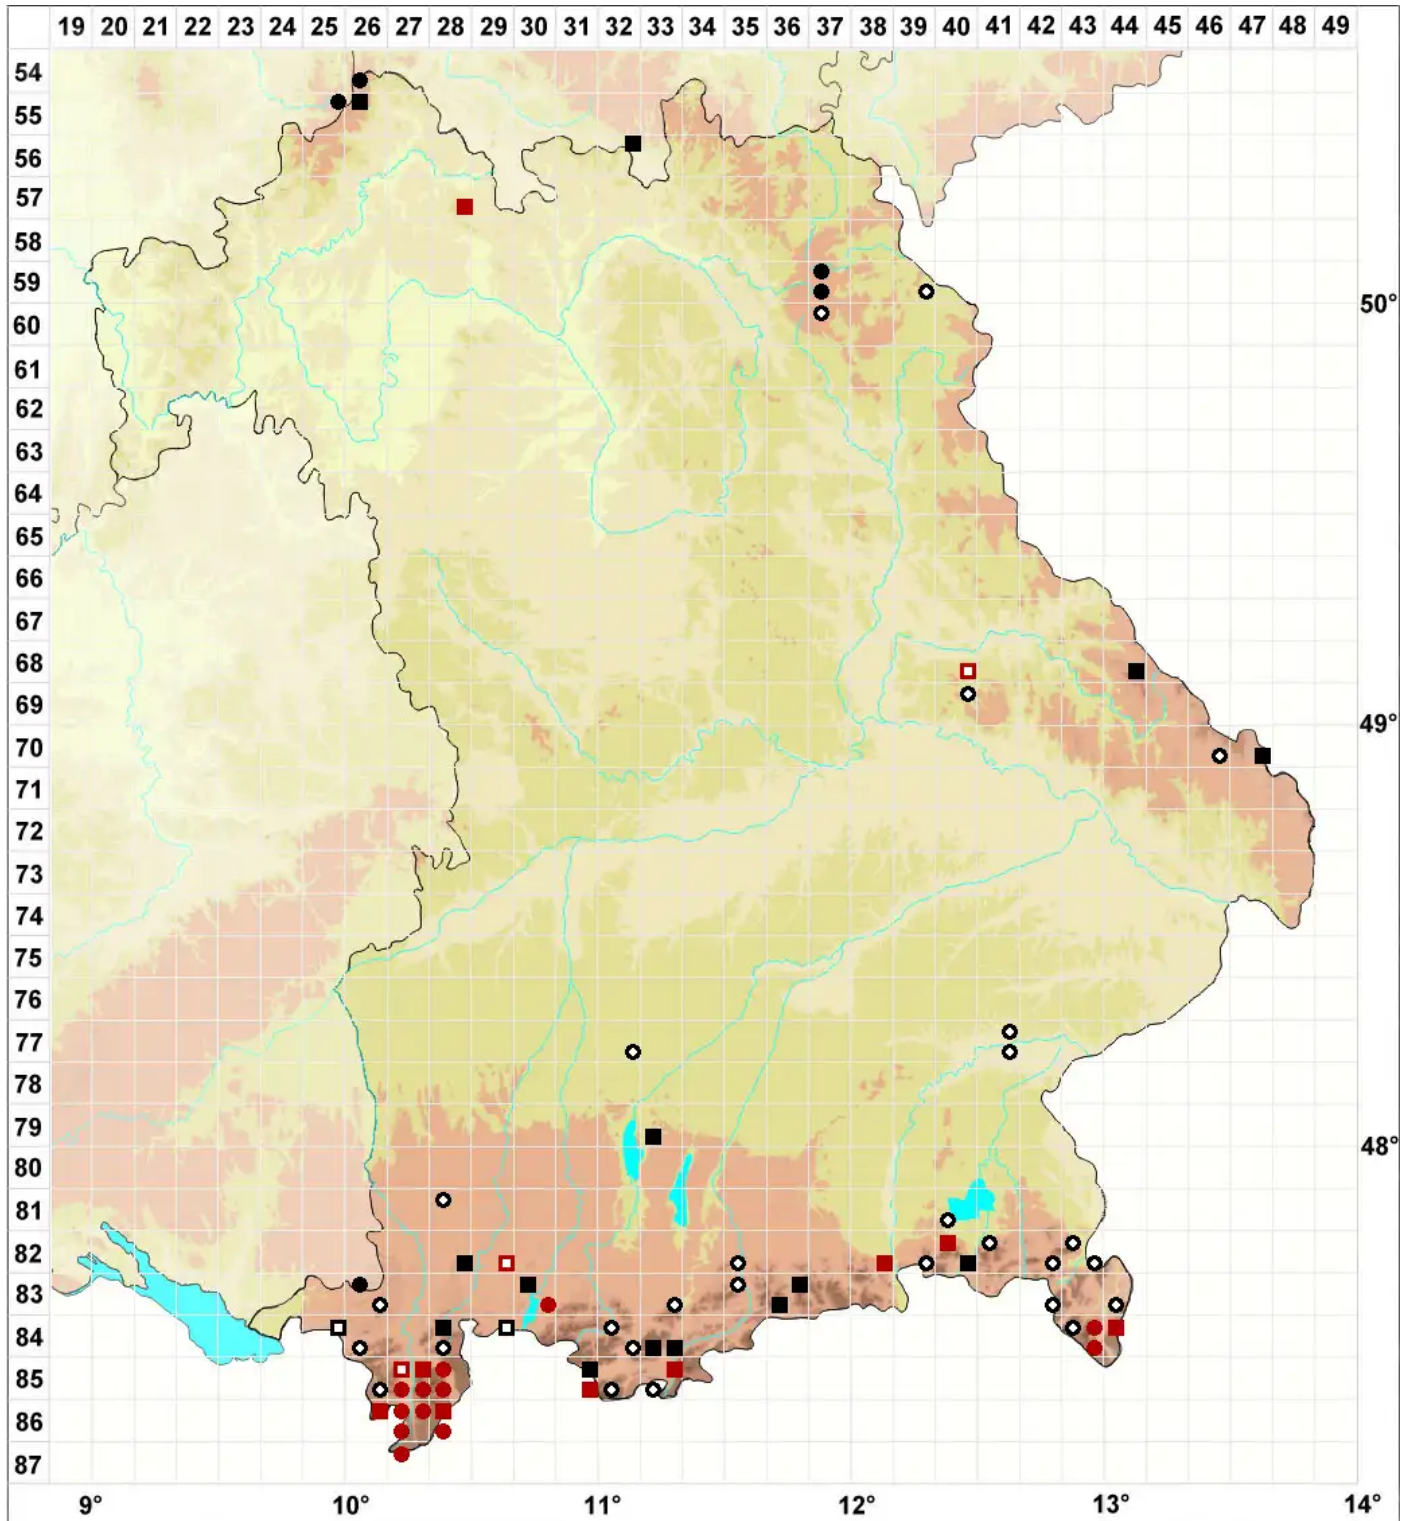

Fuscocephaloziopsis pleniceps (Austin) Vanina & L.Söderstr.

Dickköpfiges Kopfsprossmoos

Legende:

- Symbole:**
Ausgefülltes Symbol:
Zeitraum von 1980 bis heute (Aktuelle Angabe)
Leeres Symbol:
Zeitraum vor 1980 (Altangabe)
Quadrat: Herbarbeleg