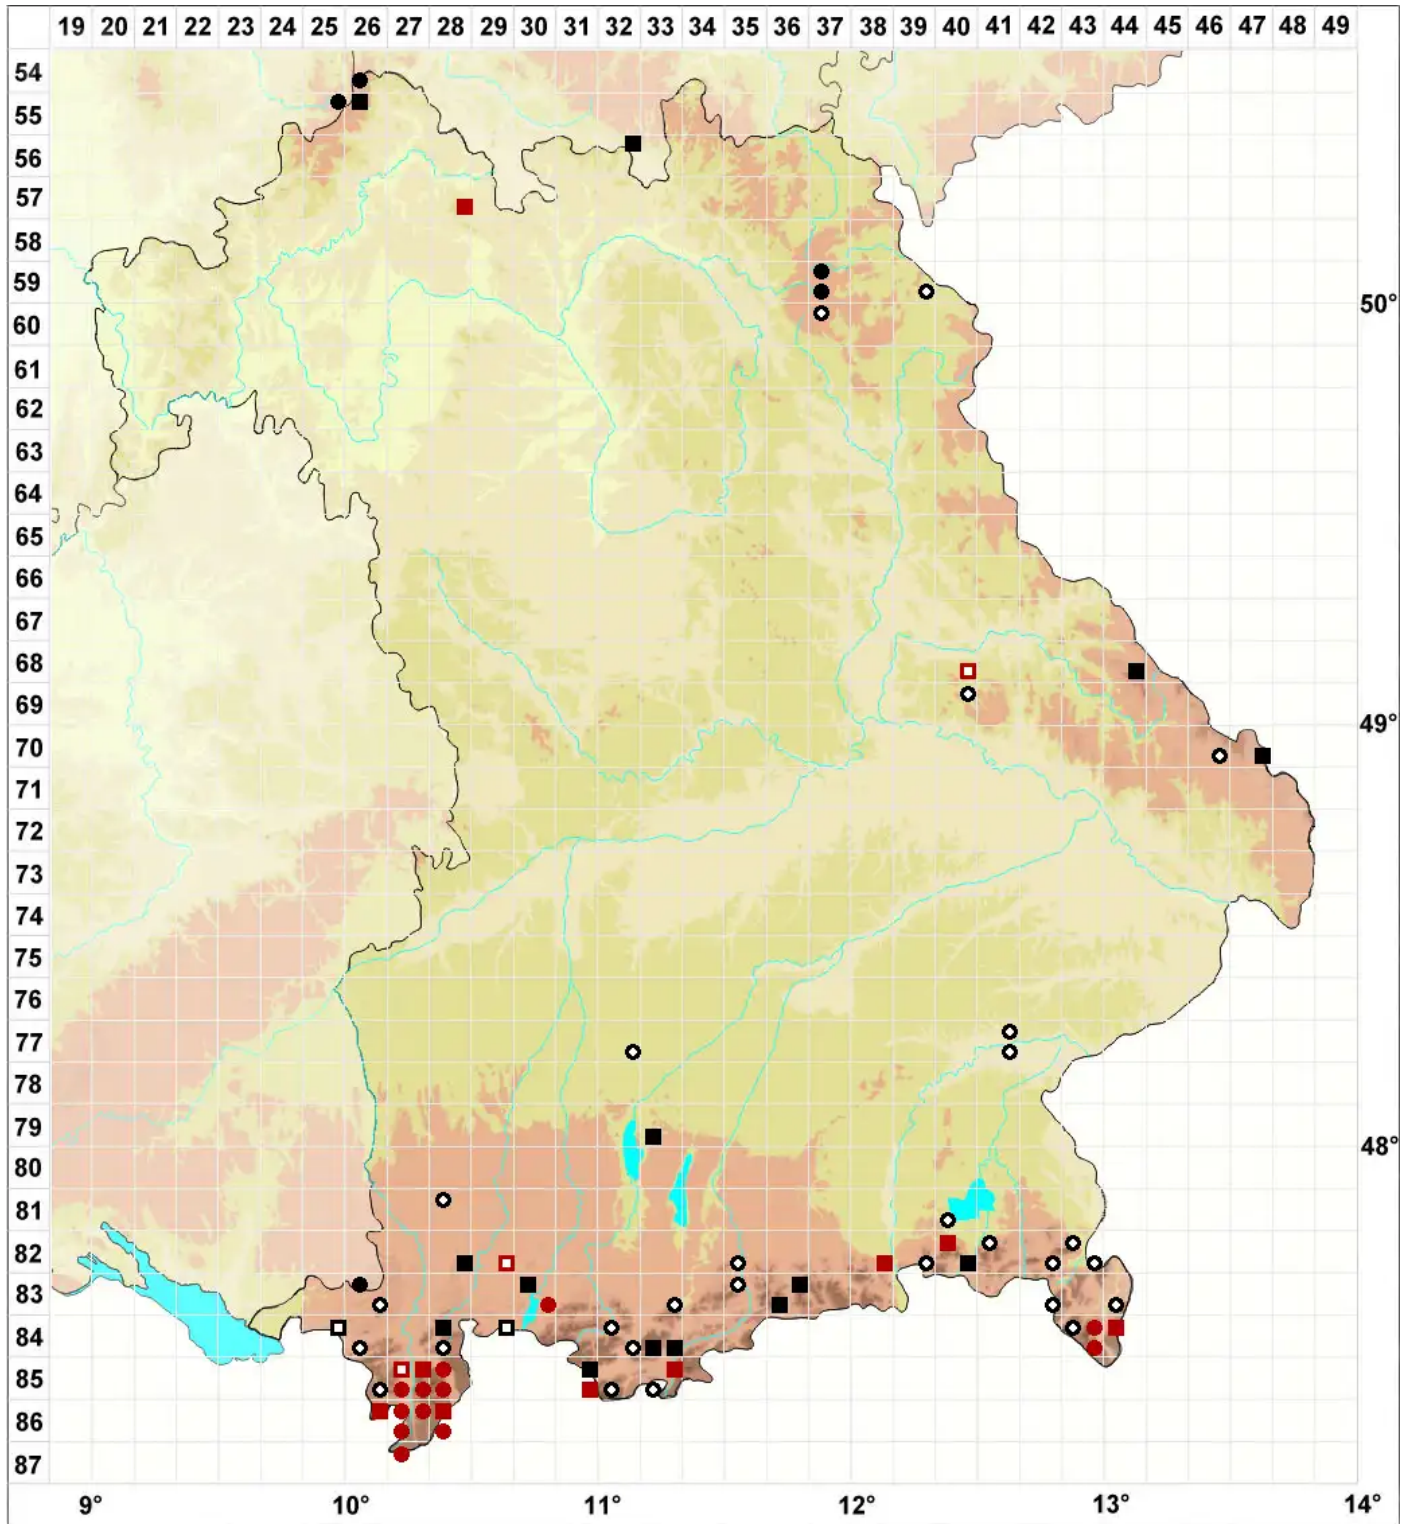

Fuscocephaloziopsis pleniceps (Austin) Vanina & L.Söderstr.

Dickköpfiges Kopfsprossmoos

Legende:

- Symbole:**
- Ausgefülltes Symbol:
Zeitraum von 1980 bis heute (Aktuelle Angabe)
 - Leeres Symbol:
Zeitraum vor 1980 (Altangabe)
 - Quadrat: Herbarbeleg