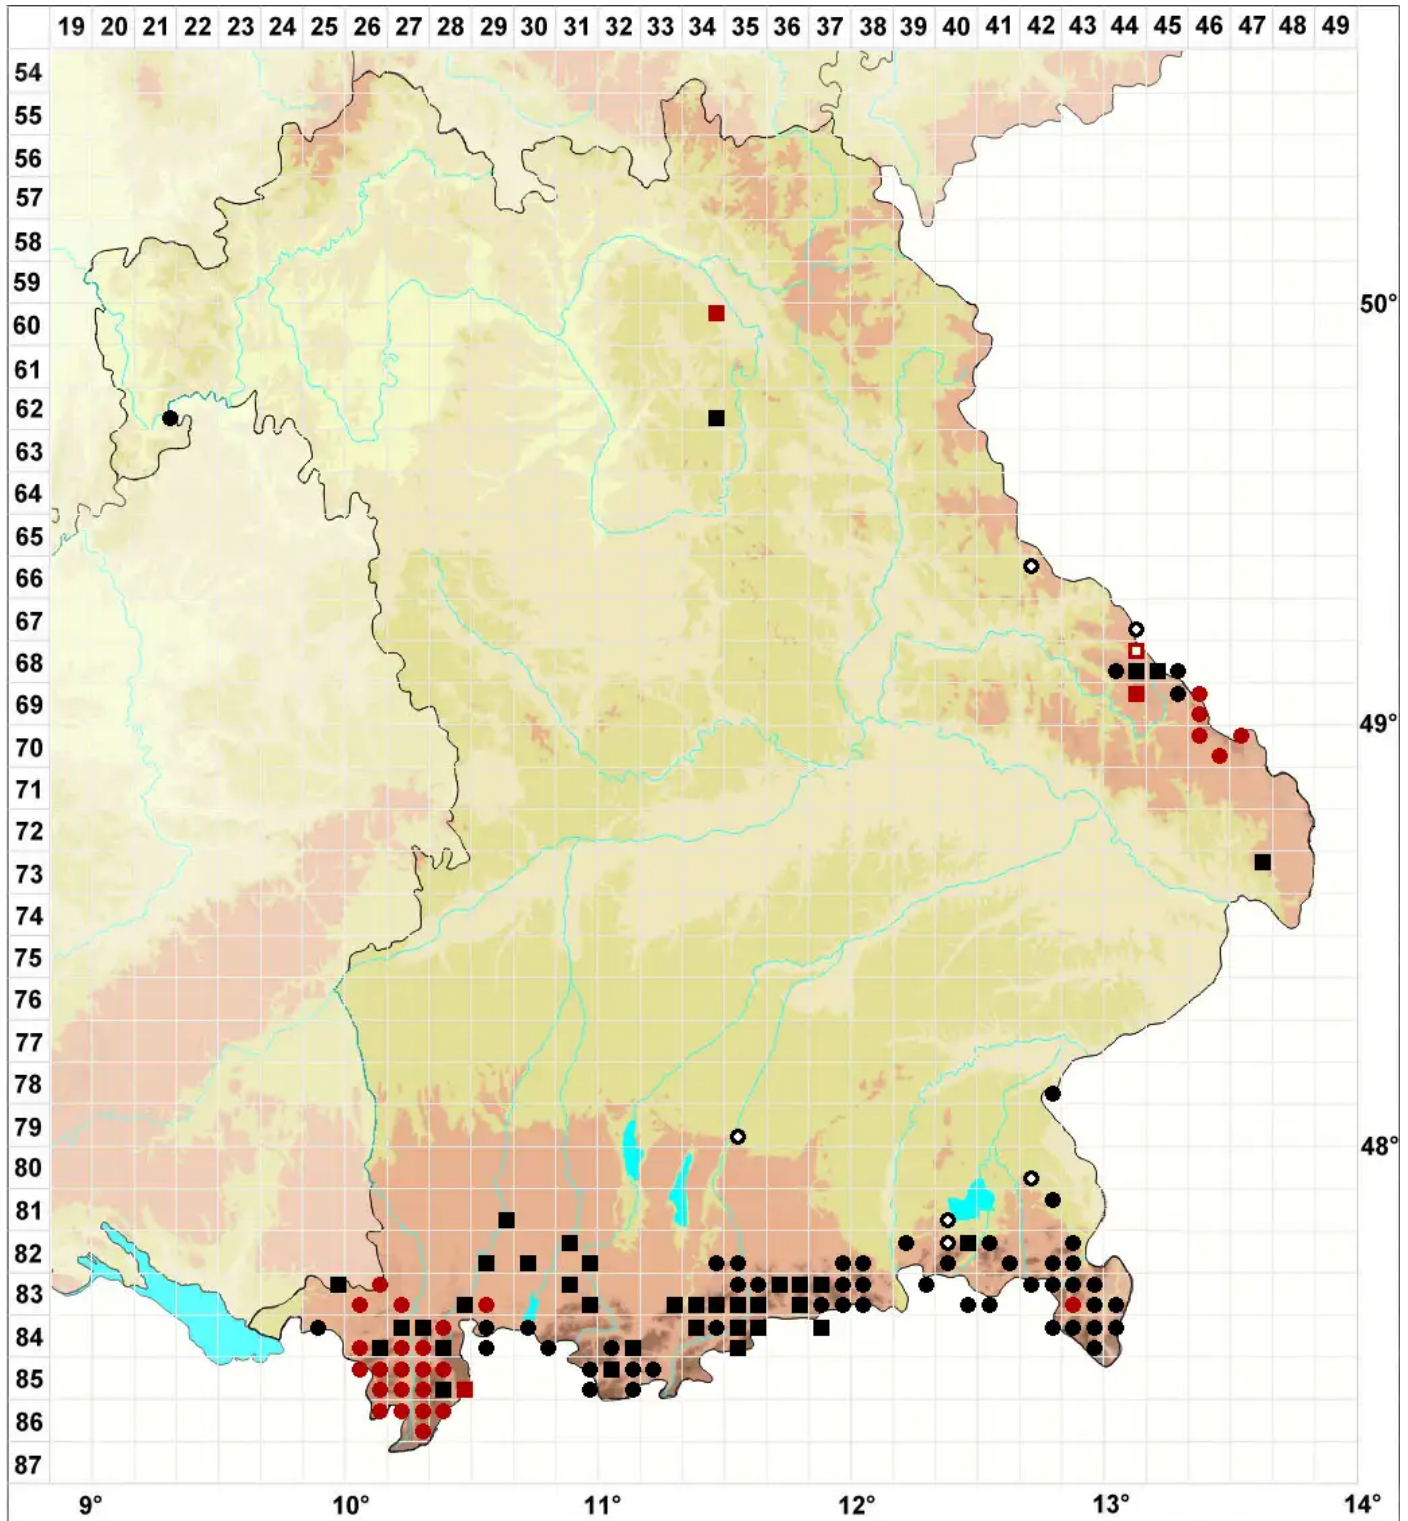

# Cephalozia catenulata (Huebener) Lindb.

Ketten-Kopfsprossmoos

Legende:

- Symbole:**
- Ausgefülltes Symbol:  
Zeitraum von 1980 bis heute (Aktuelle Angabe)
  - Leeres Symbol:  
Zeitraum vor 1980 (Altangabe)
  - Quadrat: Herbarbeleg