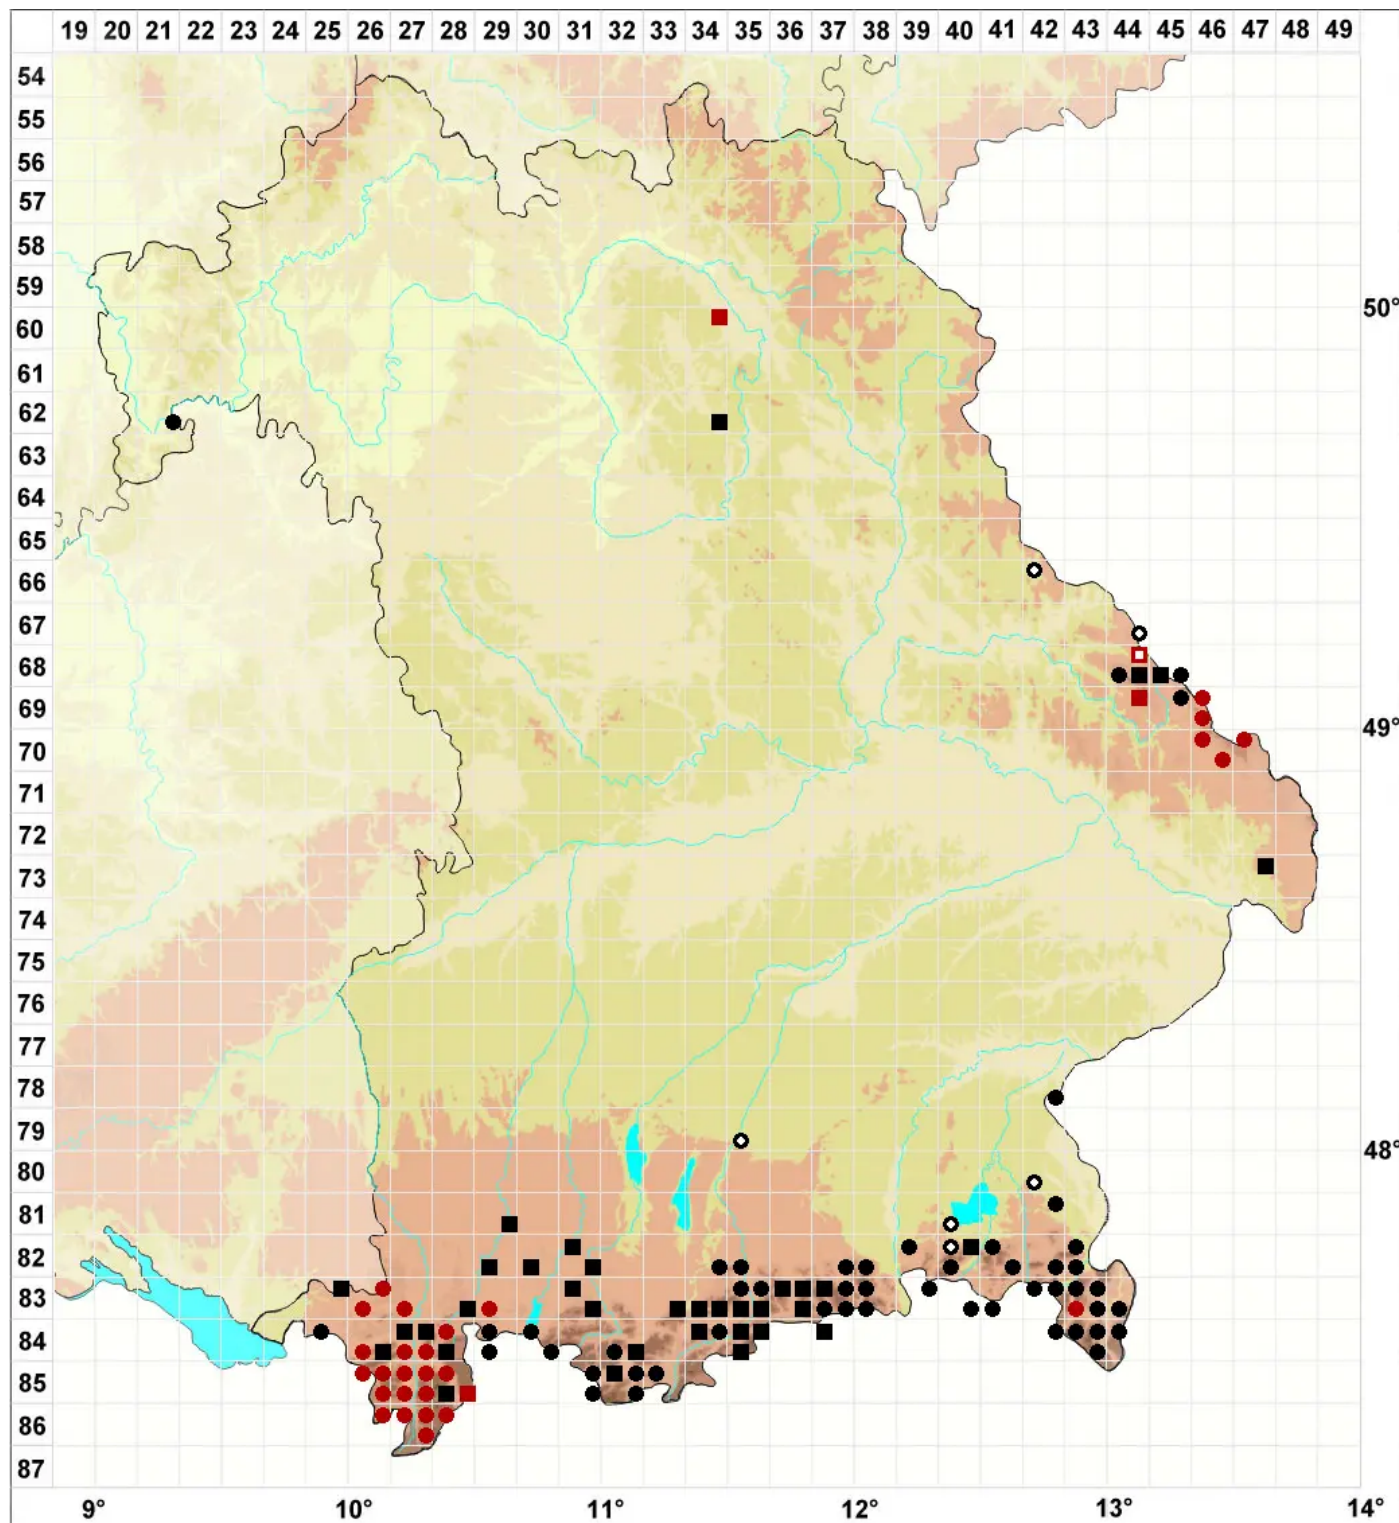

Cephalozia catenulata (Huebener) Lindb.

Ketten-Kopfsprossmoos

Legende:

- Symbole:**
- Ausgefülltes Symbol:
Zeitraum von 1980 bis heute (Aktuelle Angabe)
 - Leeres Symbol:
Zeitraum vor 1980 (Altangabe)
 - Quadrat: Herbarbeleg