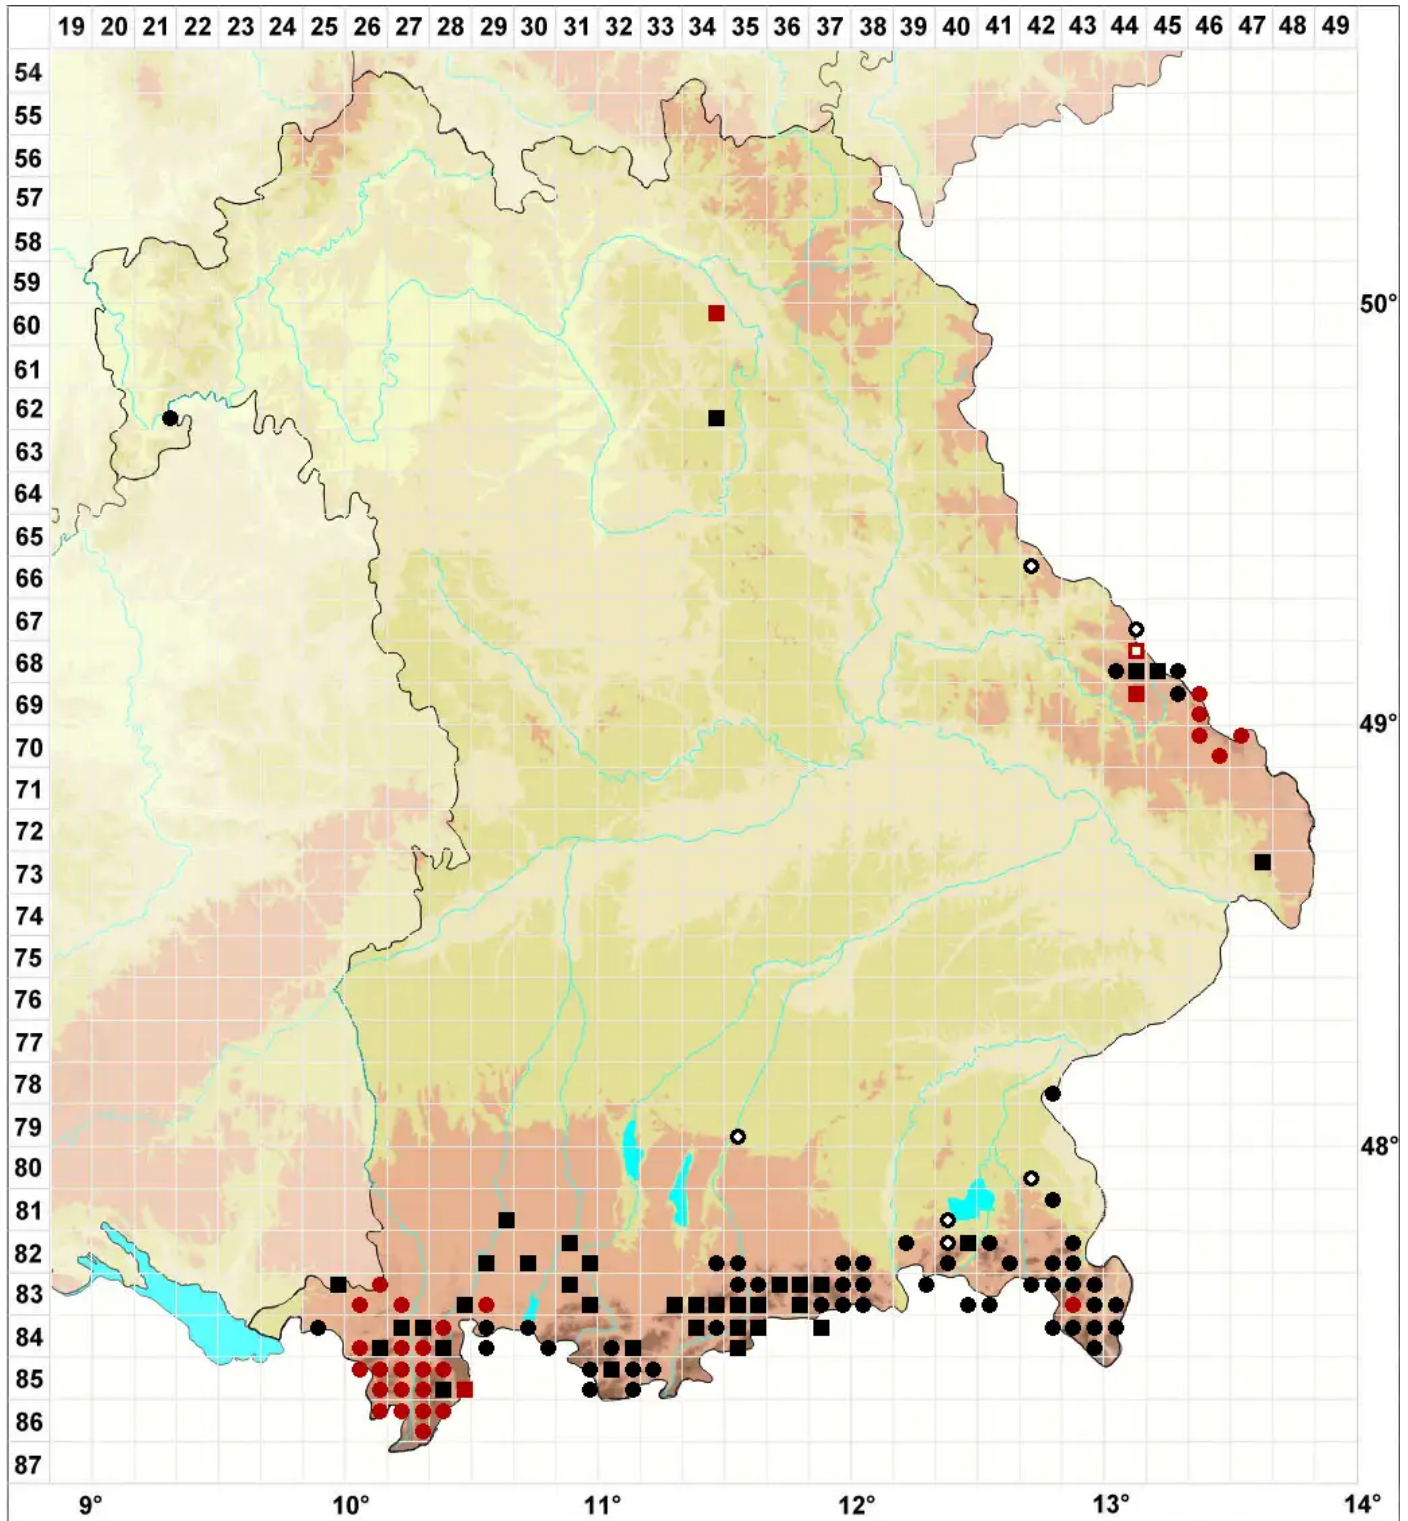

# Cephalozia catenulata (Huebener) Lindb.

Ketten-Kopfsprossmoos

Legende:

- Symbole:**  
Ausgefülltes Symbol:  
Zeitraum von 1980 bis heute (Aktuelle Angabe)  
Leeres Symbol:  
Zeitraum vor 1980 (Altangabe)  
Quadrat: Herbarbeleg