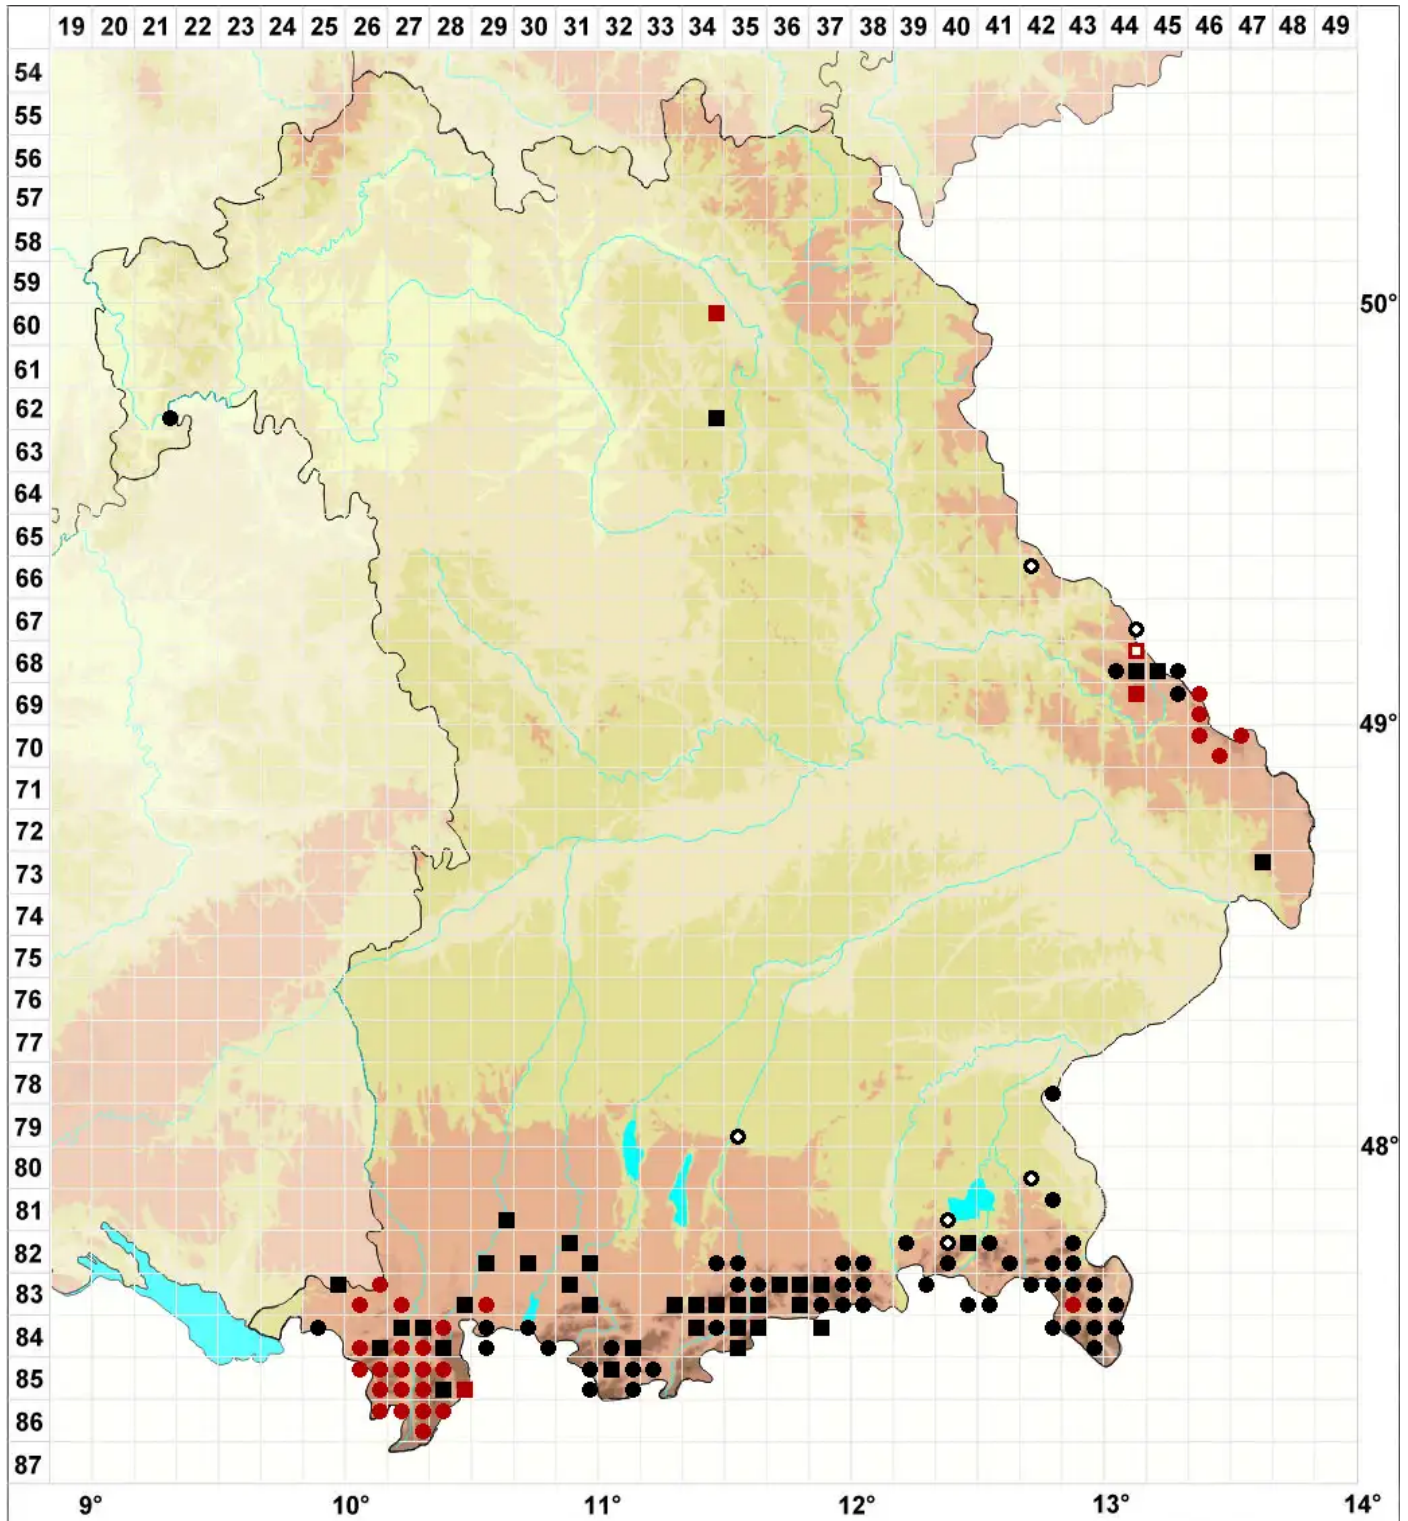

Cephalozia catenulata (Huebener) Lindb.

Ketten-Kopfsprossmoos

Legende:

- Symbole:**
Ausgefülltes Symbol:
Zeitraum von 1980 bis heute (Aktuelle Angabe)
Leeres Symbol:
Zeitraum vor 1980 (Altangabe)
Quadrat: Herbarbeleg