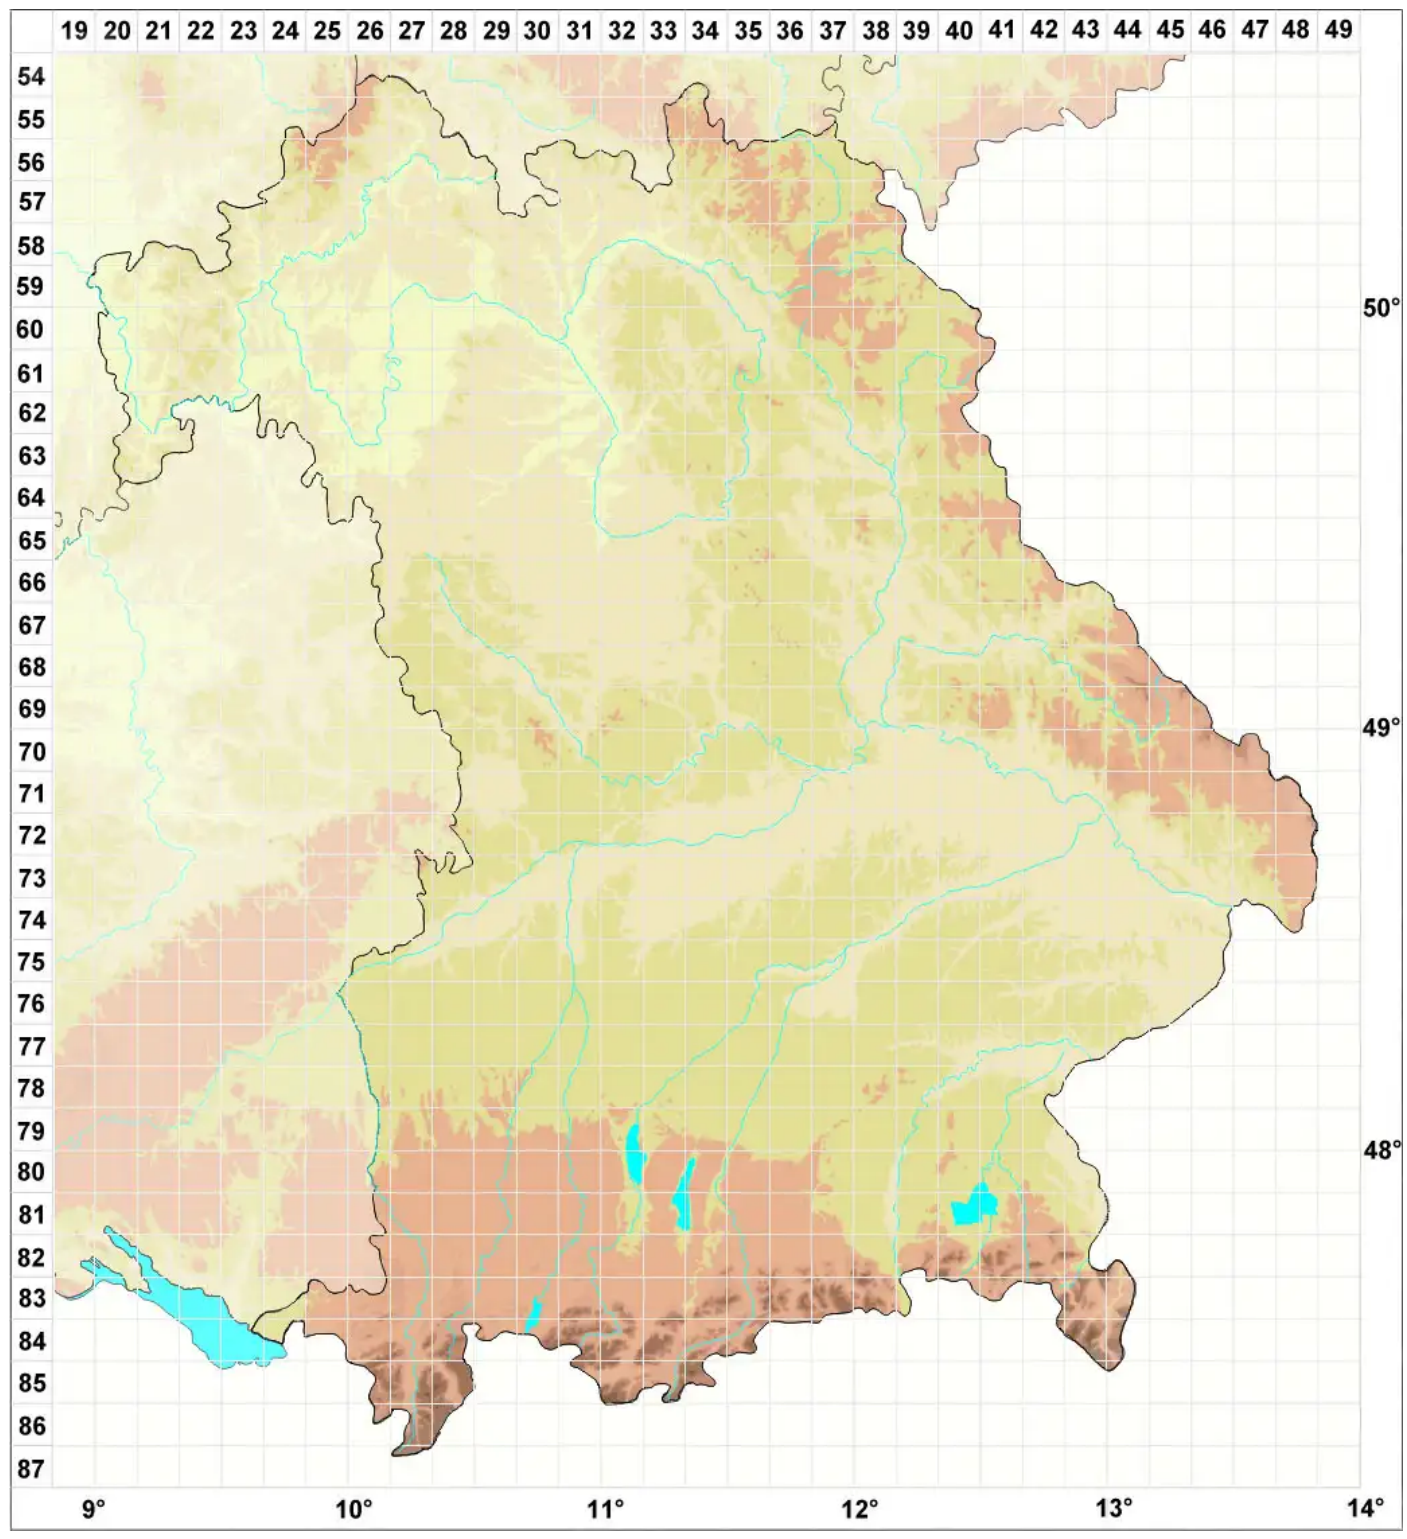

Cephaloziella varians var. arctica (Bryhn & Douin) Damsholt

Arktisches Variables Kleinkopfsprossmoos

Legende:

- Symbole:**
Ausgefülltes Symbol:
Zeitraum von 1980 bis heute (Aktuelle Angabe)
Leeres Symbol:
Zeitraum vor 1980 (Altangabe)
Quadrat: Herbarbeleg