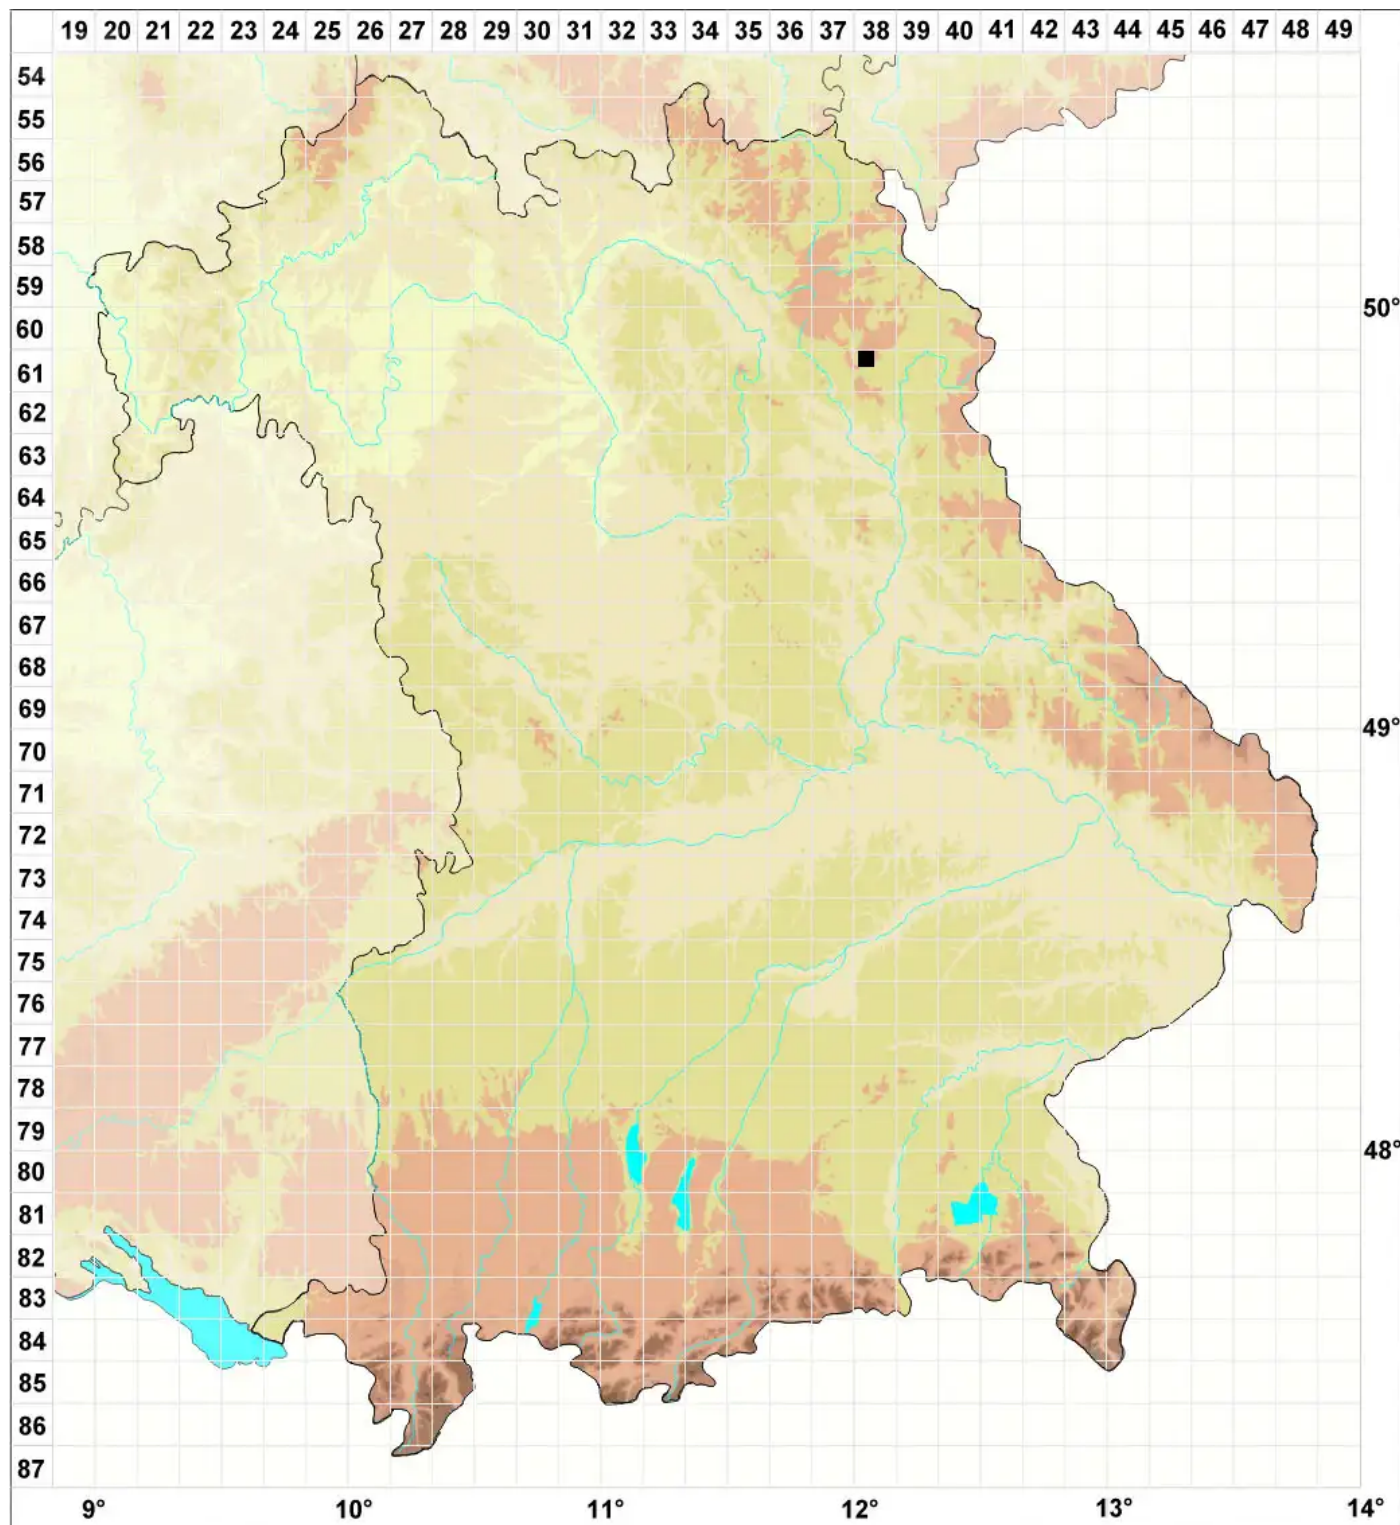

Cephaloziella arctogena (R.M.Schust.) Konstant.

Einheimisches Kleinkopfsprossmoos

Legende:

Symbole:

Ausgefülltes Symbol:
Zeitraum von 1980 bis heute (Aktuelle Angabe)

Leeres Symbol:
Zeitraum vor 1980 (Altangabe)

Quadrat: Herbarbeleg