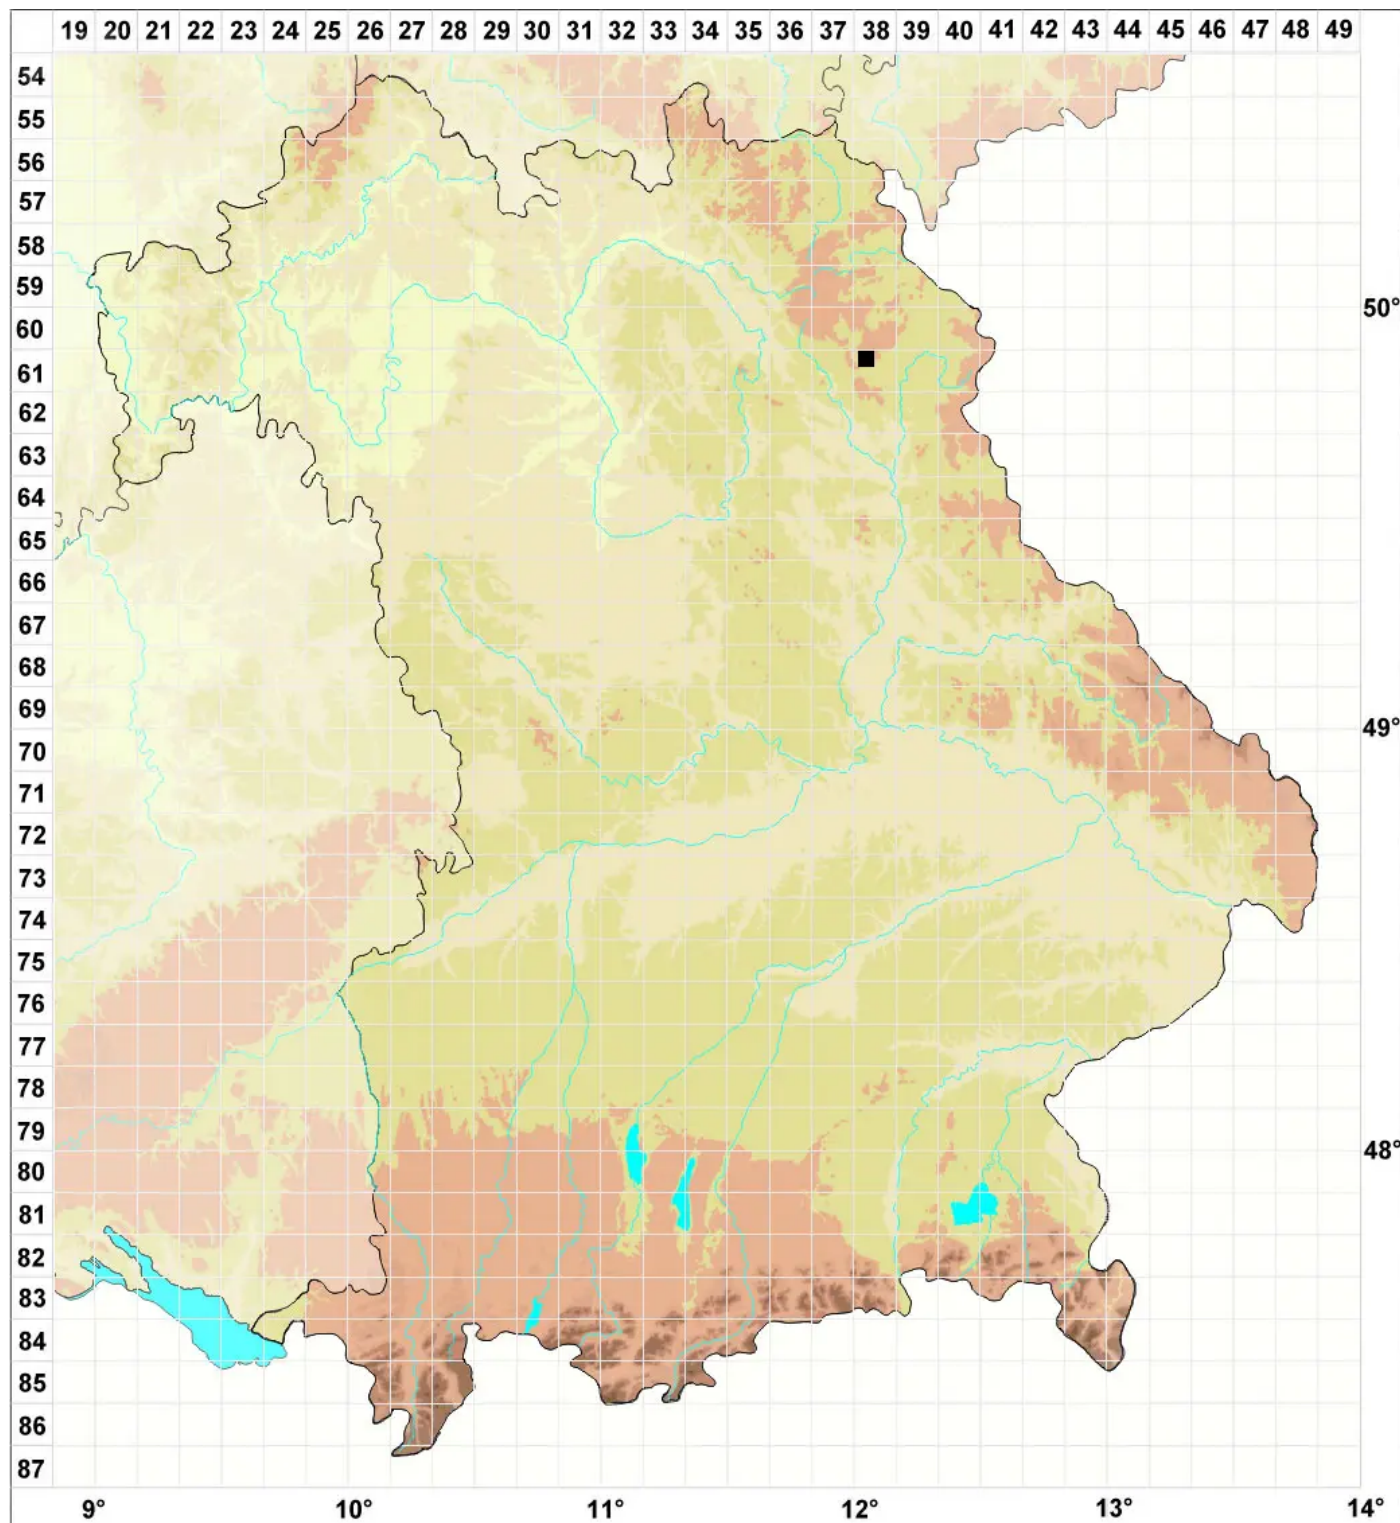

# Cephaloziella arctogena (R.M.Schust.) Konstant.

Einheimisches Kleinkopfsprossmoos

Legende:

**Symbole:**

Ausgefülltes Symbol:  
Zeitraum von 1980 bis heute (Aktuelle Angabe)

Leeres Symbol:  
Zeitraum vor 1980 (Altangabe)

Quadrat: Herbarbeleg