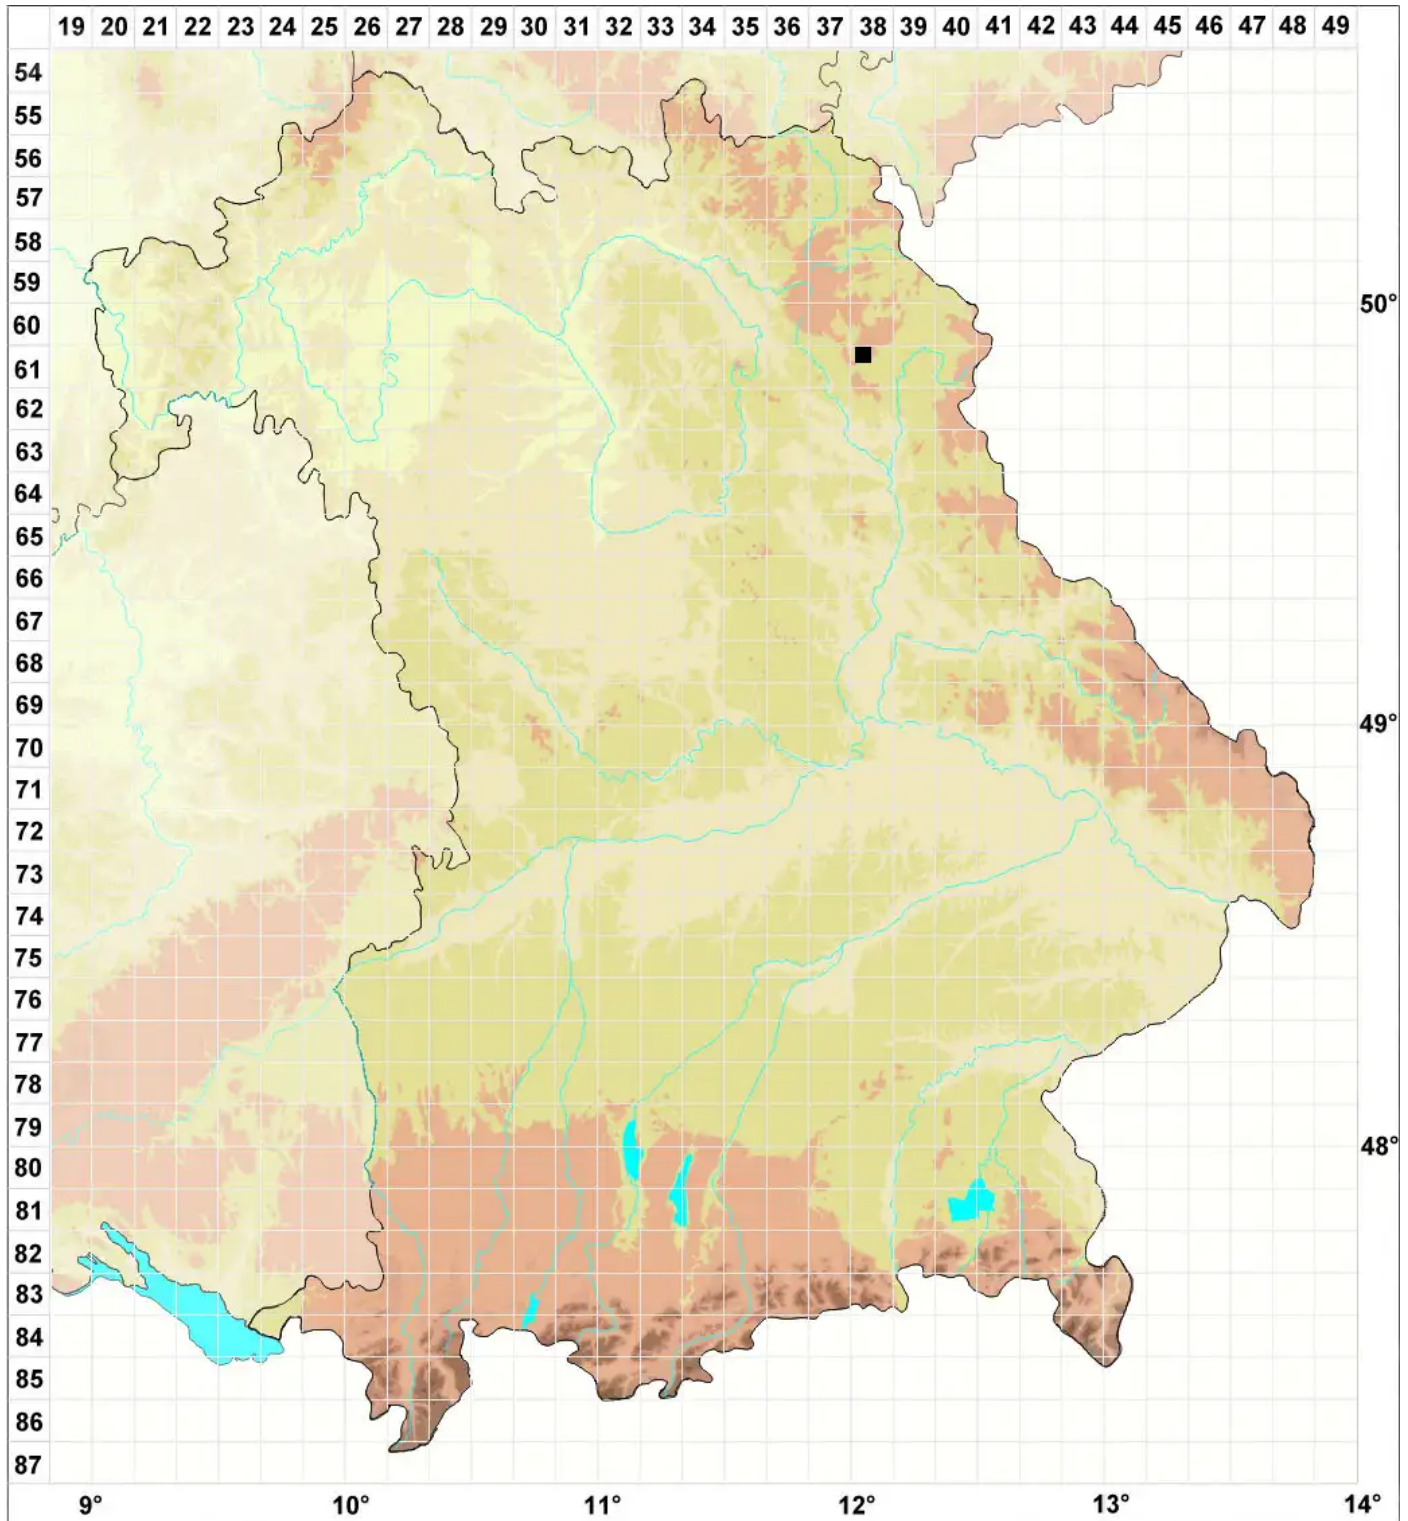

Cephaloziella arctogena (R.M.Schust.) Konstant.

Einheimisches Kleinkopfsprossmoos

Legende:

Symbole:

Ausgefülltes Symbol:
Zeitraum von 1980 bis heute (Aktuelle Angabe)

Leeres Symbol:
Zeitraum vor 1980 (Altangabe)

Quadrat: Herbarbeleg