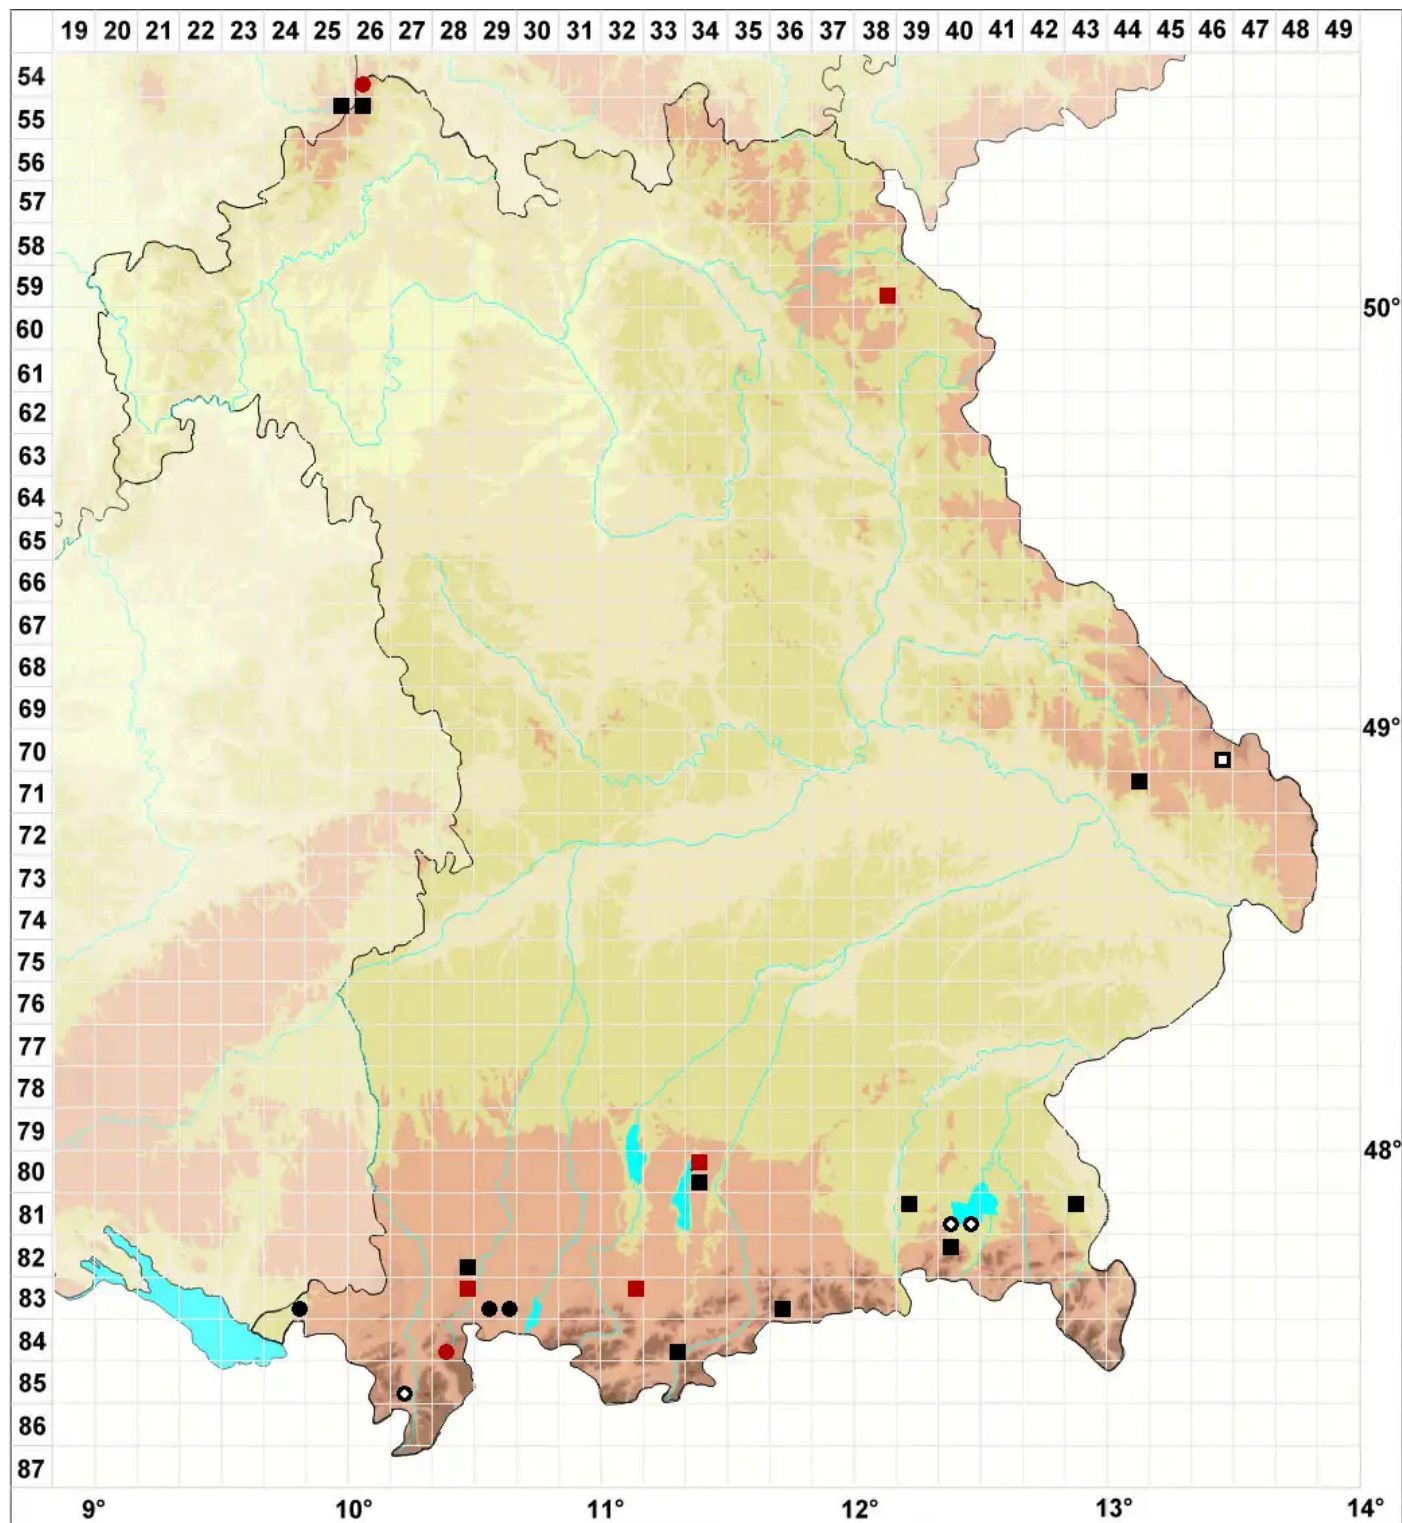

Cephaloziella elachista (J.B.Jack ex Gottsche & Rabenh.) Schiff

Haarfeines Kleinkopfsprossmoos

Legende:

Symbole:

Ausgefülltes Symbol:
Zeitraum von 1980 bis heute (Aktuelle Angabe)

Leeres Symbol:
Zeitraum vor 1980 (Altangabe)

Quadrat: Herbarbeleg