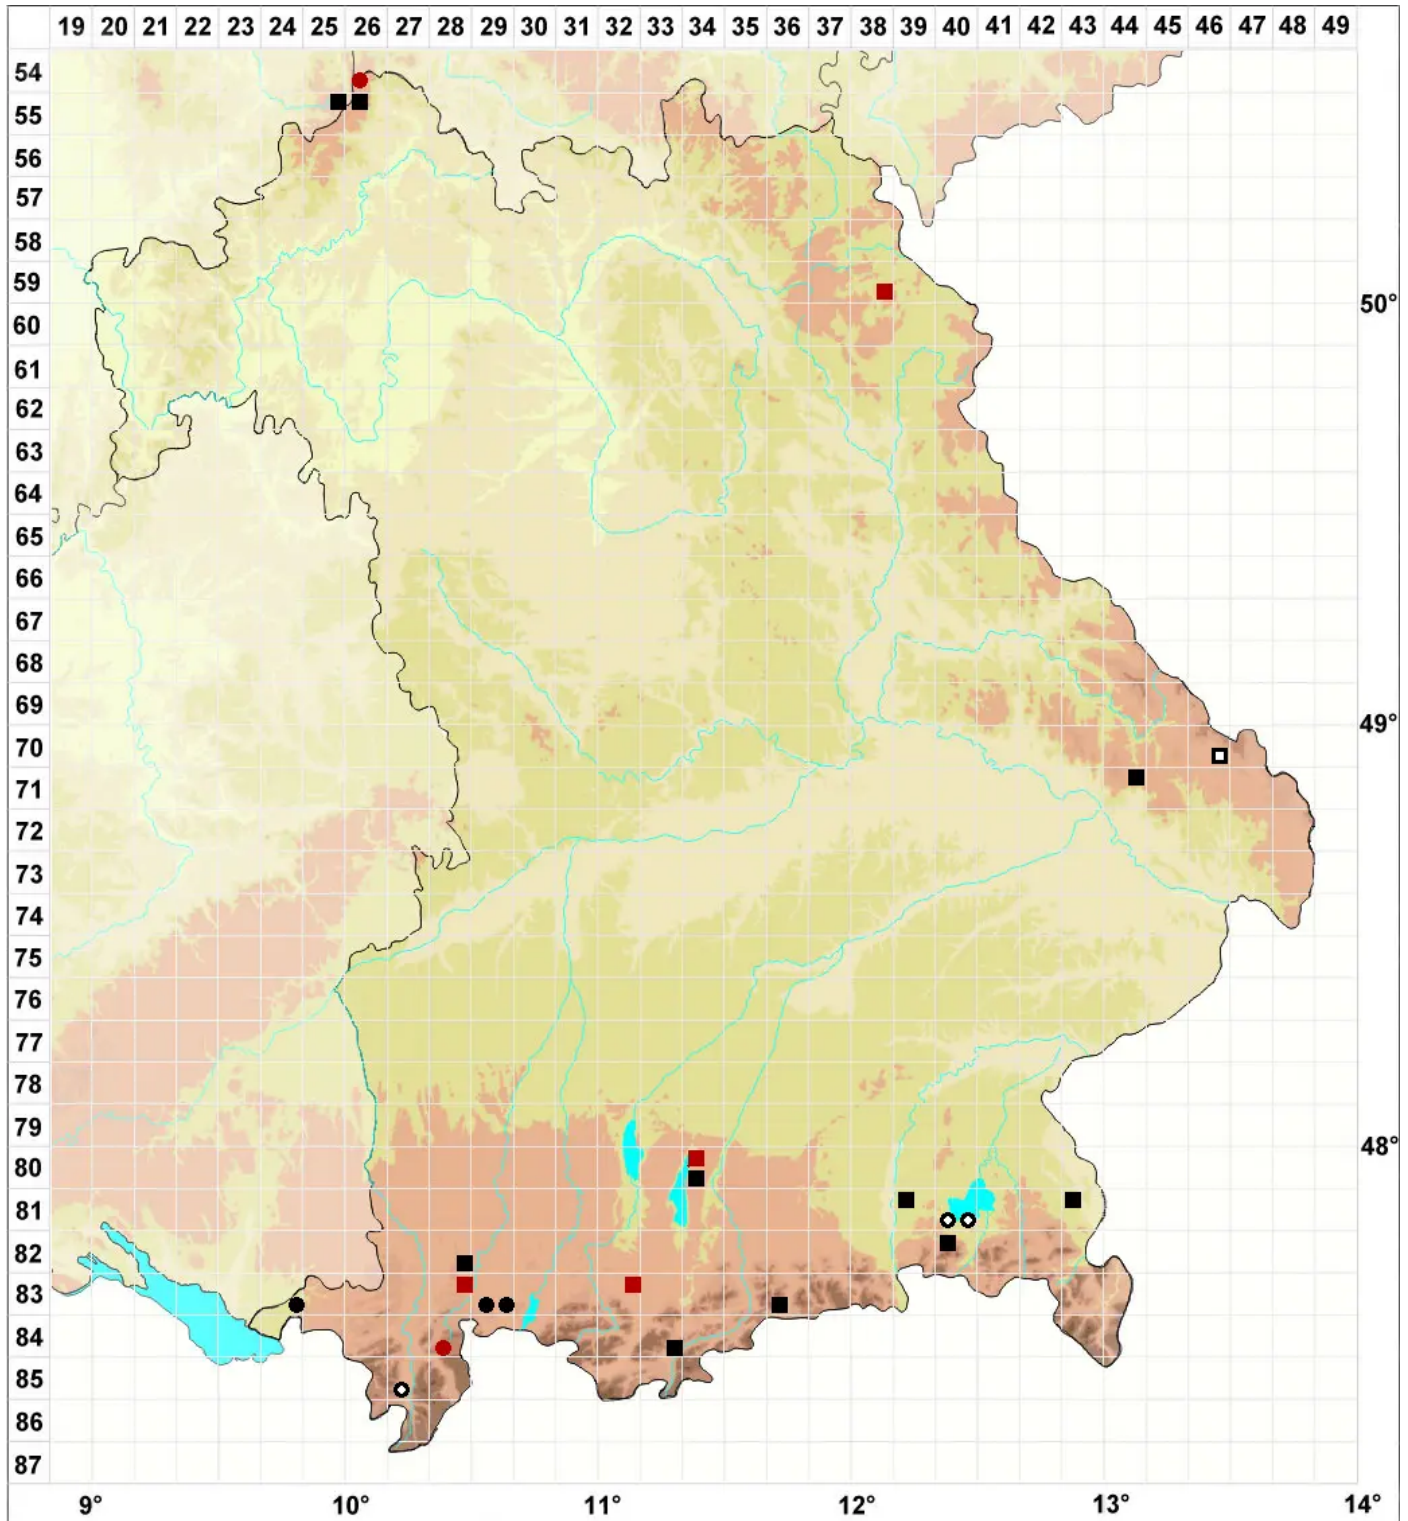

Cephaloziella elachista (J.B.Jack ex Gottsche & Rabenh.) Schiff

Haarfeines Kleinkopfsprossmoos

Legende:

Symbole:

Ausgefülltes Symbol:
Zeitraum von 1980 bis heute (Aktuelle Angabe)

Leeres Symbol:
Zeitraum vor 1980 (Altangabe)

Quadrat: Herbarbeleg