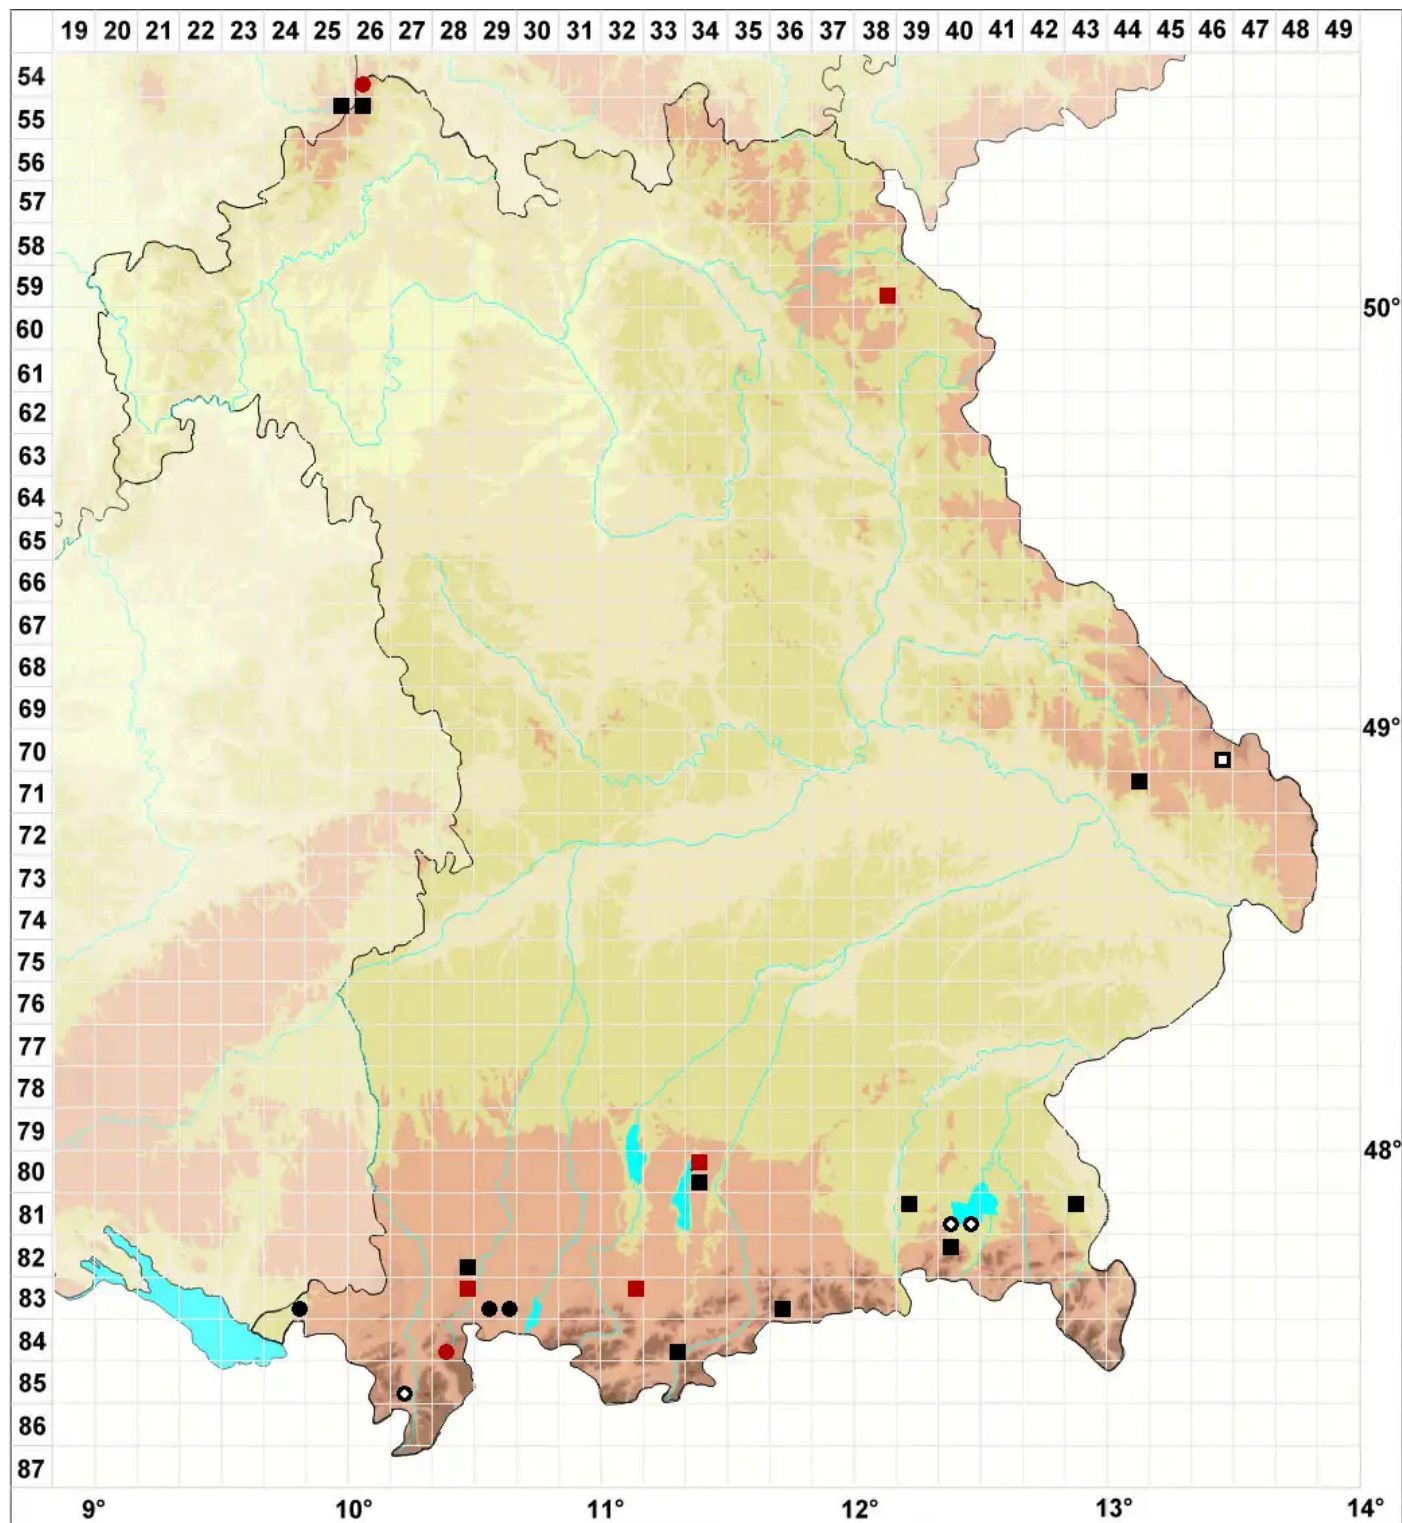

# Cephaloziella elachista (J.B.Jack ex Gottsche & Rabenh.) Schiff

Haarfeines Kleinkopfsprossmoos

Legende:

- Symbole:**
- Ausgefülltes Symbol:  
Zeitraum von 1980 bis heute (Aktuelle Angabe)
  - Leeres Symbol:  
Zeitraum vor 1980 (Altangabe)
  - Quadrat: Herbarbeleg