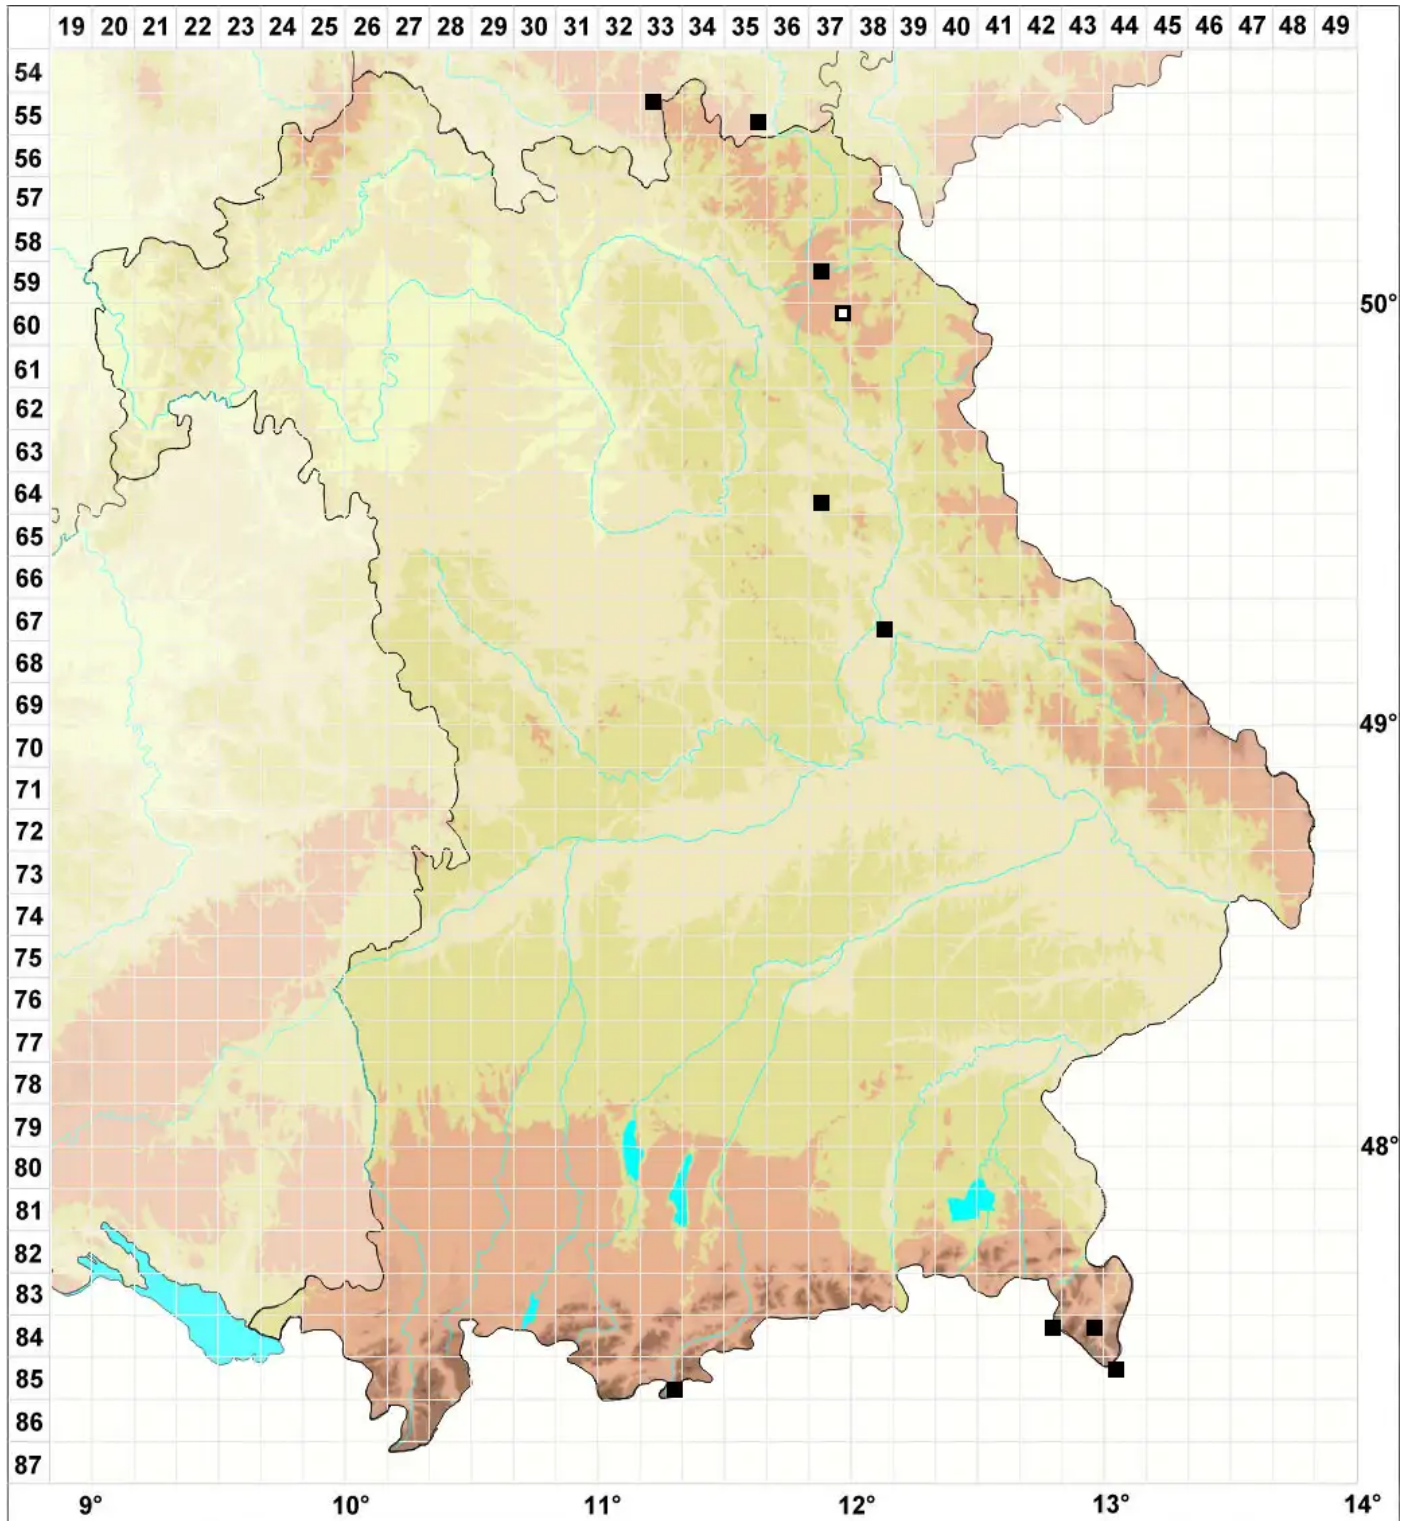

Cephaloziella elegans (Heeg) Schiffn.

Zierliches Kleinkopfsprossmoos

Legende:

Symbole:
Ausgefülltes Symbol:
Zeitraum von 1980 bis heute (Aktuelle Angabe)
Leeres Symbol:
Zeitraum vor 1980 (Altangabe)
Quadrat: Herbarbeleg