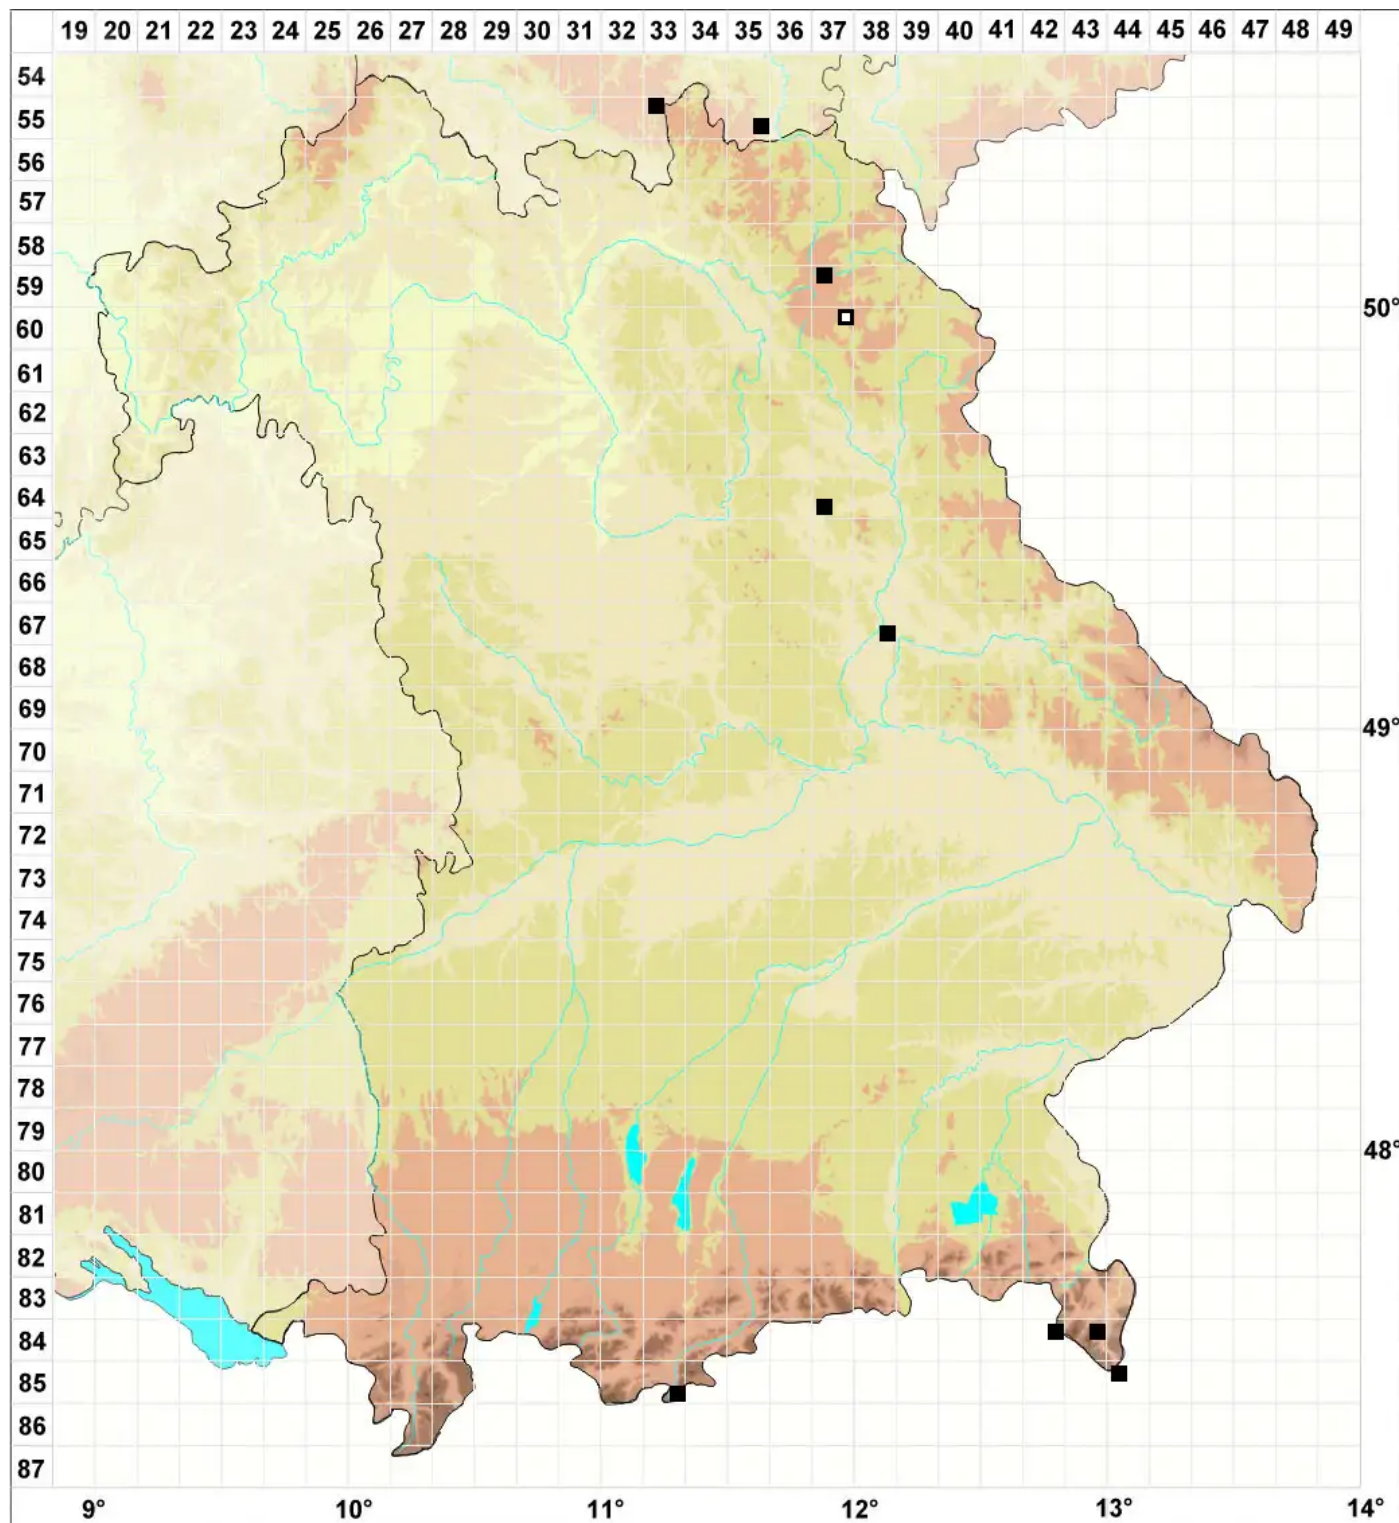

# Cephaloziella elegans (Heeg) Schiffn.

Zierliches Kleinkopfsprossmoos

Legende:

**Symbole:**

Ausgefülltes Symbol:  
Zeitraum von 1980 bis heute (Aktuelle Angabe)

Leeres Symbol:  
Zeitraum vor 1980 (Altangabe)

Quadrat: Herbarbeleg