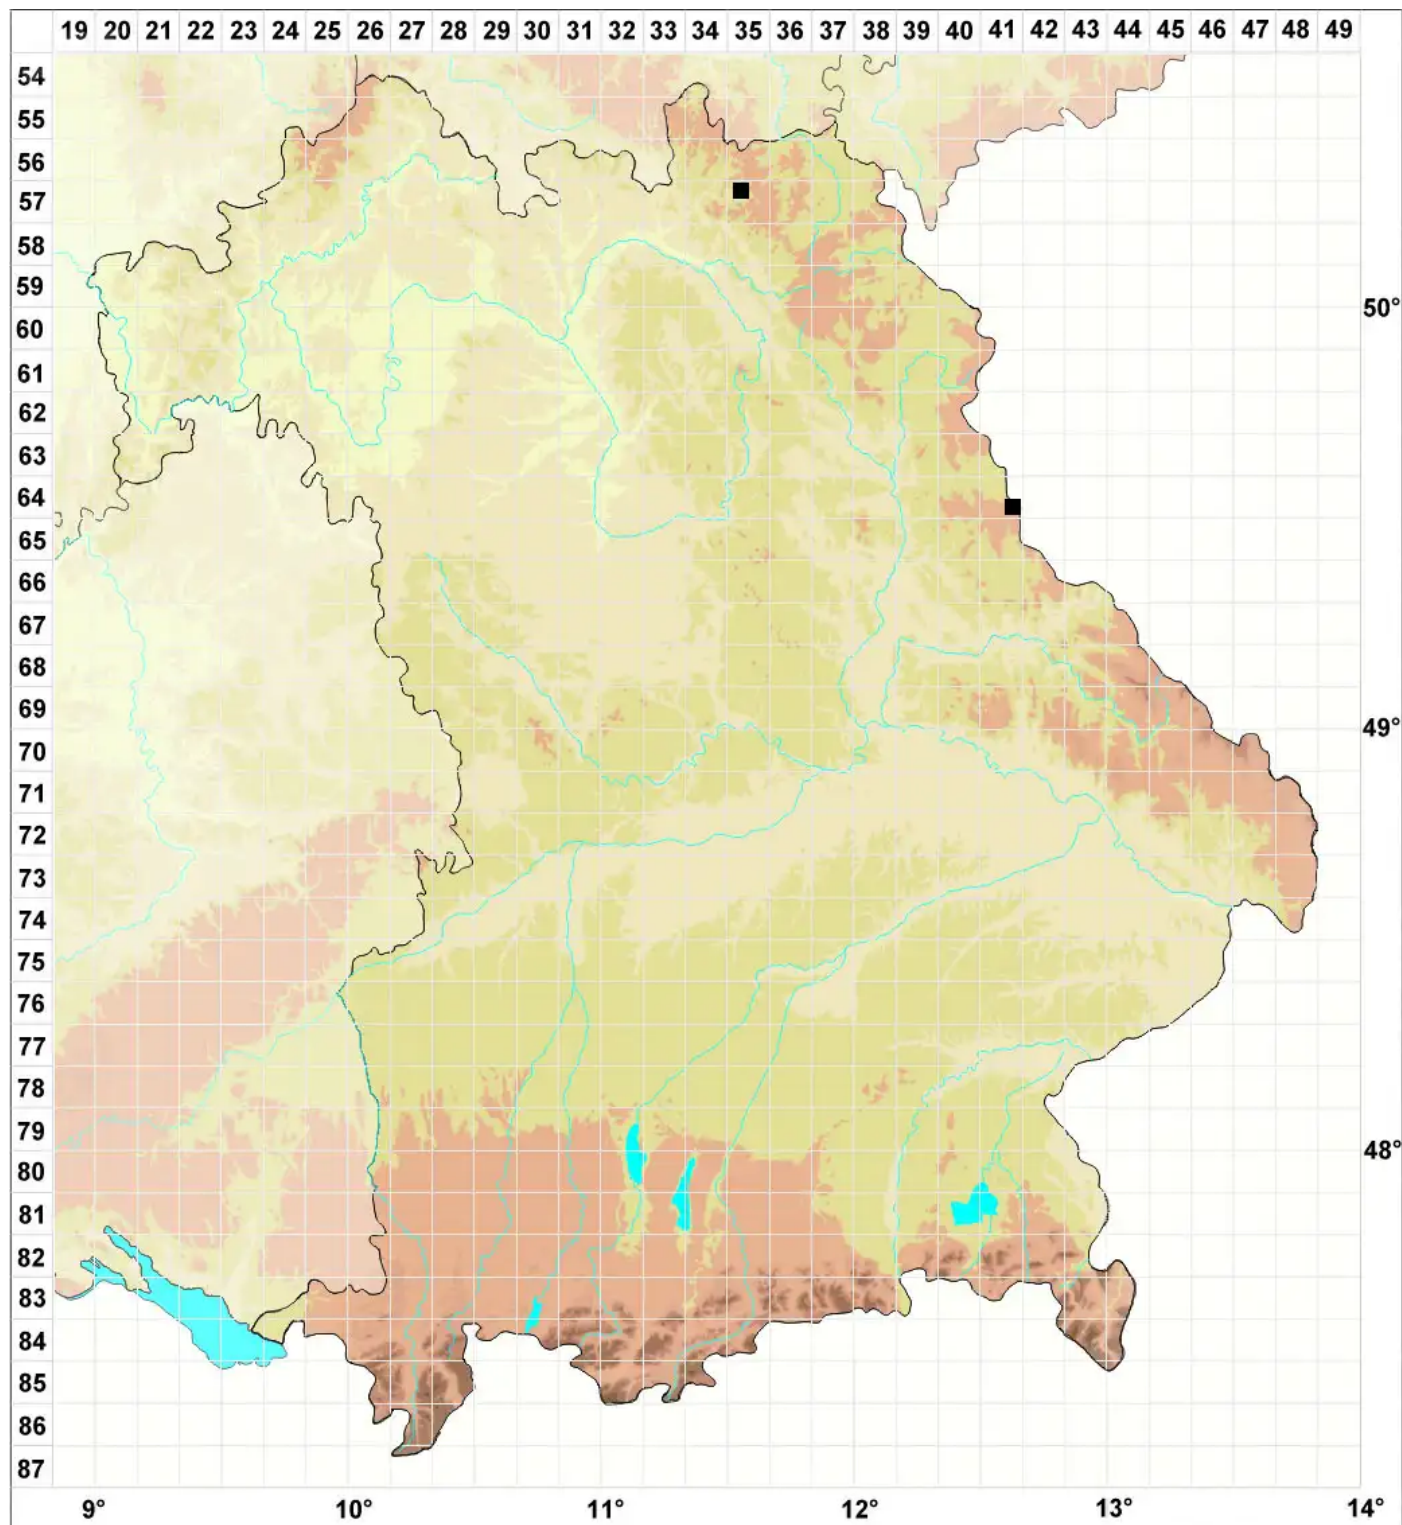

Cephaloziella grimsulana (J.B.Jack ex Gottsche & Rabenh.) La

Grimsel-Kleinkopfsprossmoos

Legende:

Symbole:

Ausgefülltes Symbol:
Zeitraum von 1980 bis heute (Aktuelle Angabe)

Leeres Symbol:
Zeitraum vor 1980 (Altangabe)

Quadrat: Herbarbeleg