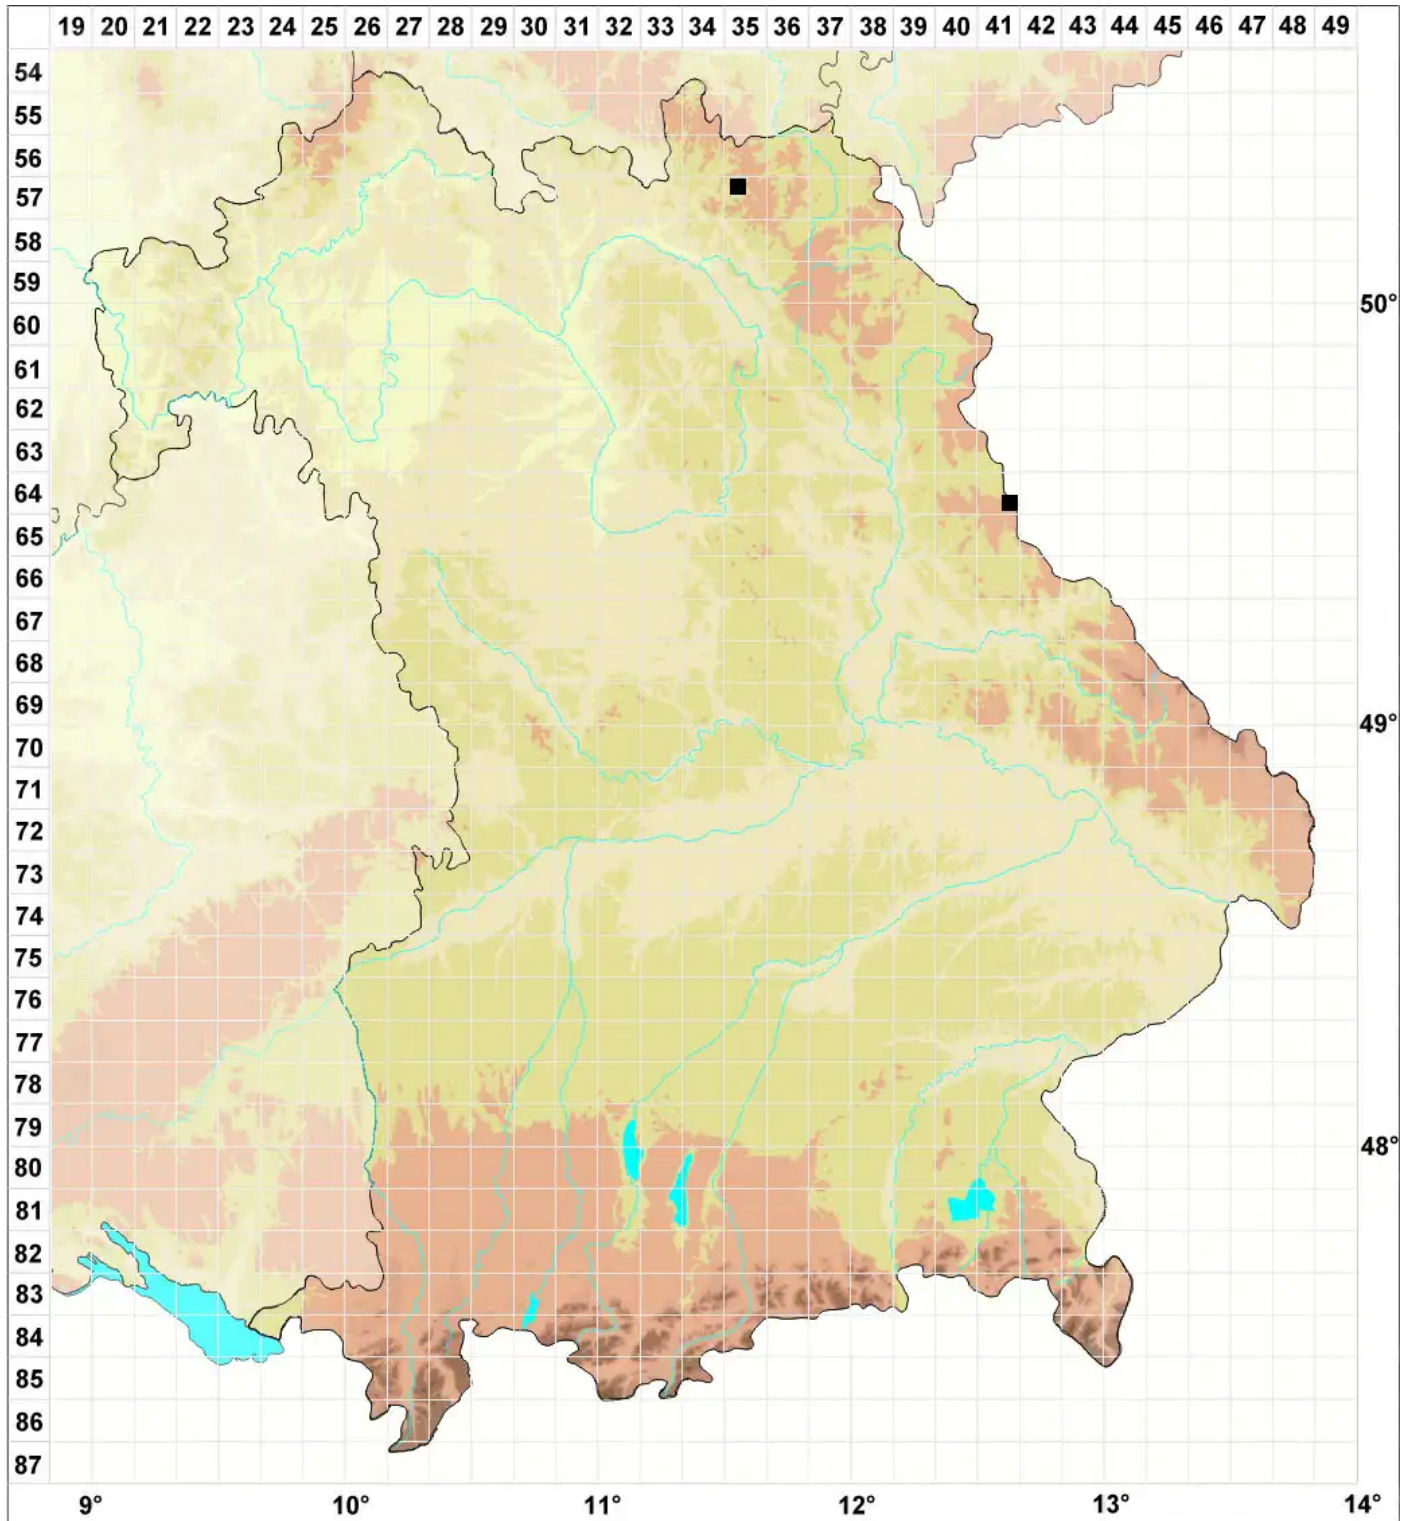

Cephaloziella grimsulana (J.B.Jack ex Gottsche & Rabenh.) La

Grimsel-Kleinkopfsprossmoos

Legende:

Symbole:

Ausgefülltes Symbol:
Zeitraum von 1980 bis heute (Aktuelle Angabe)

Leeres Symbol:
Zeitraum vor 1980 (Altangabe)

Quadrat: Herbarbeleg