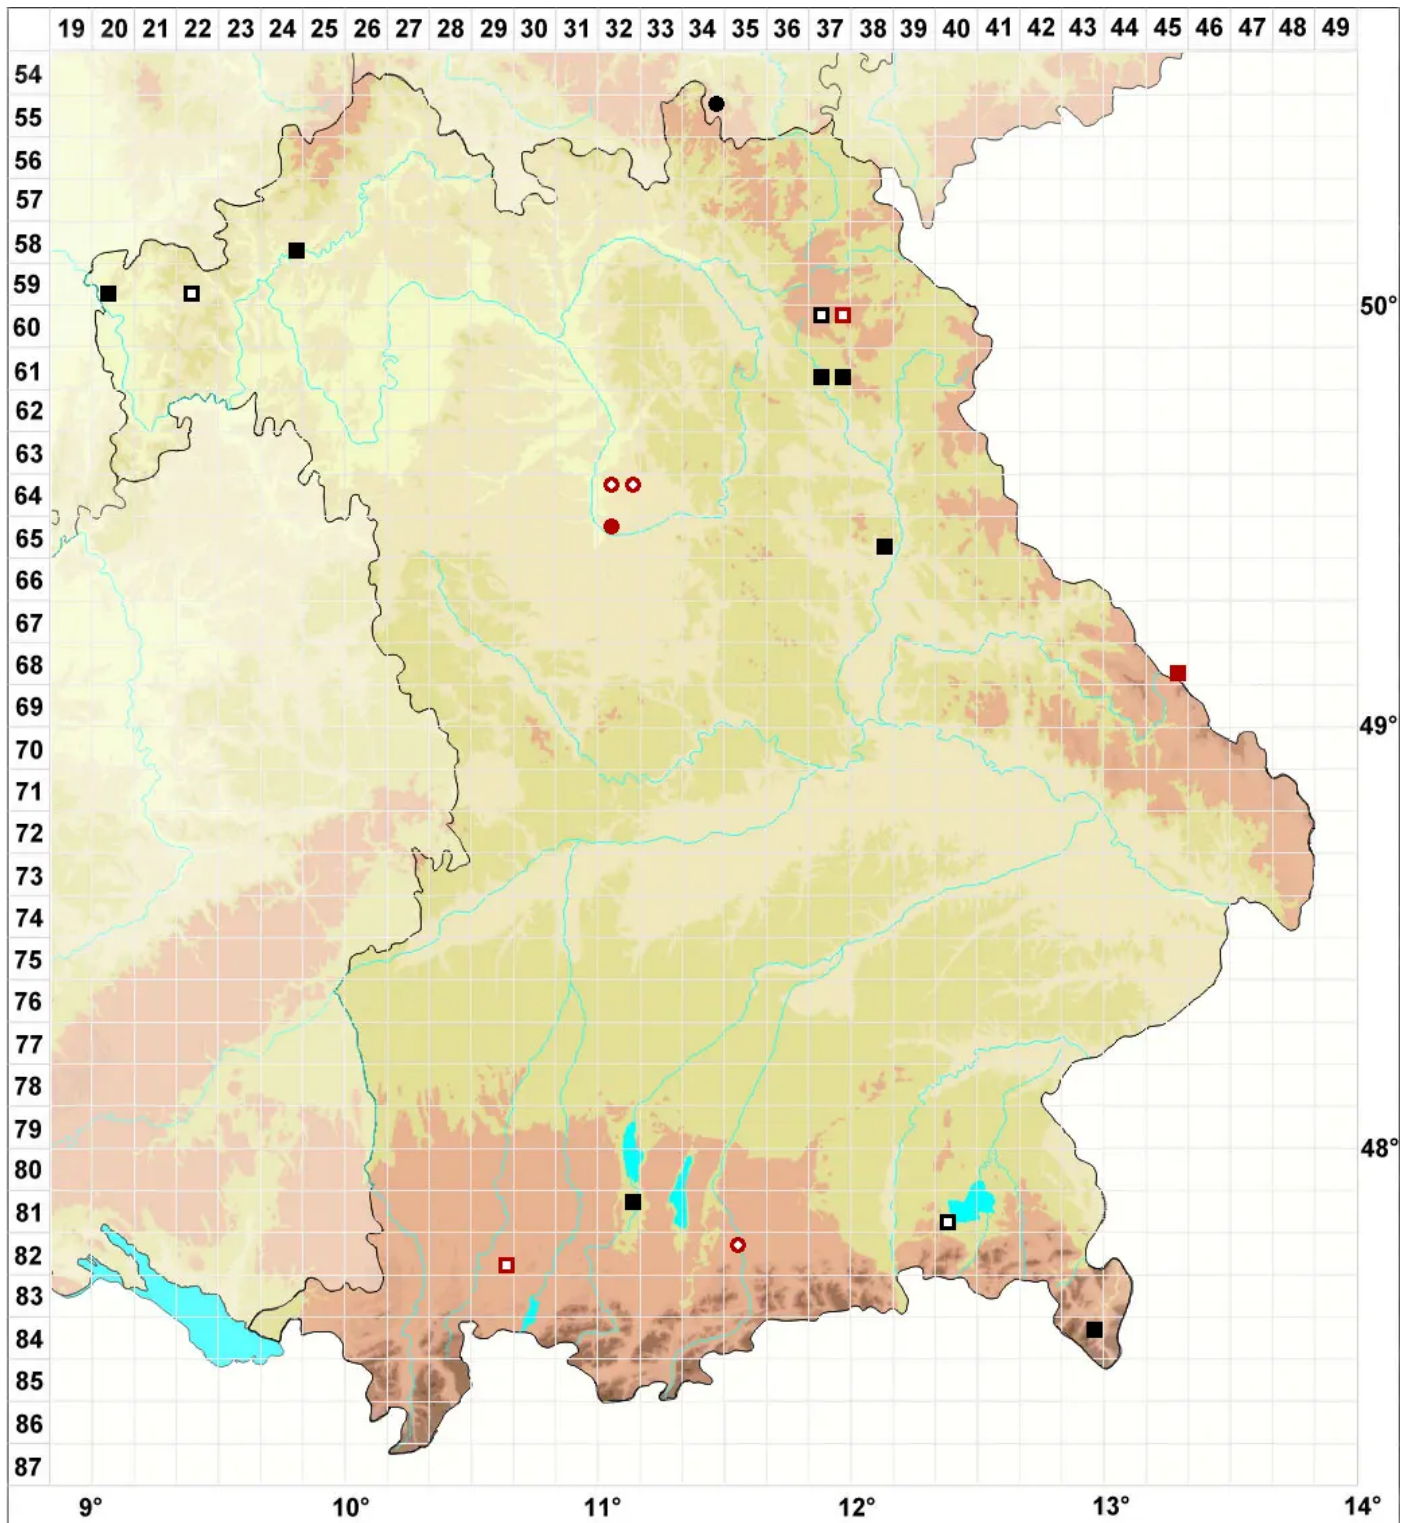

Cephaloziella hampeana (Nees) Schiffn. ex Loeske

Hampes Kleinkopfsprossmoos

Legende:

Symbole:

Ausgefülltes Symbol:
Zeitraum von 1980 bis heute (Aktuelle Angabe)

Leeres Symbol:
Zeitraum vor 1980 (Altangabe)

Quadrat: Herbarbeleg