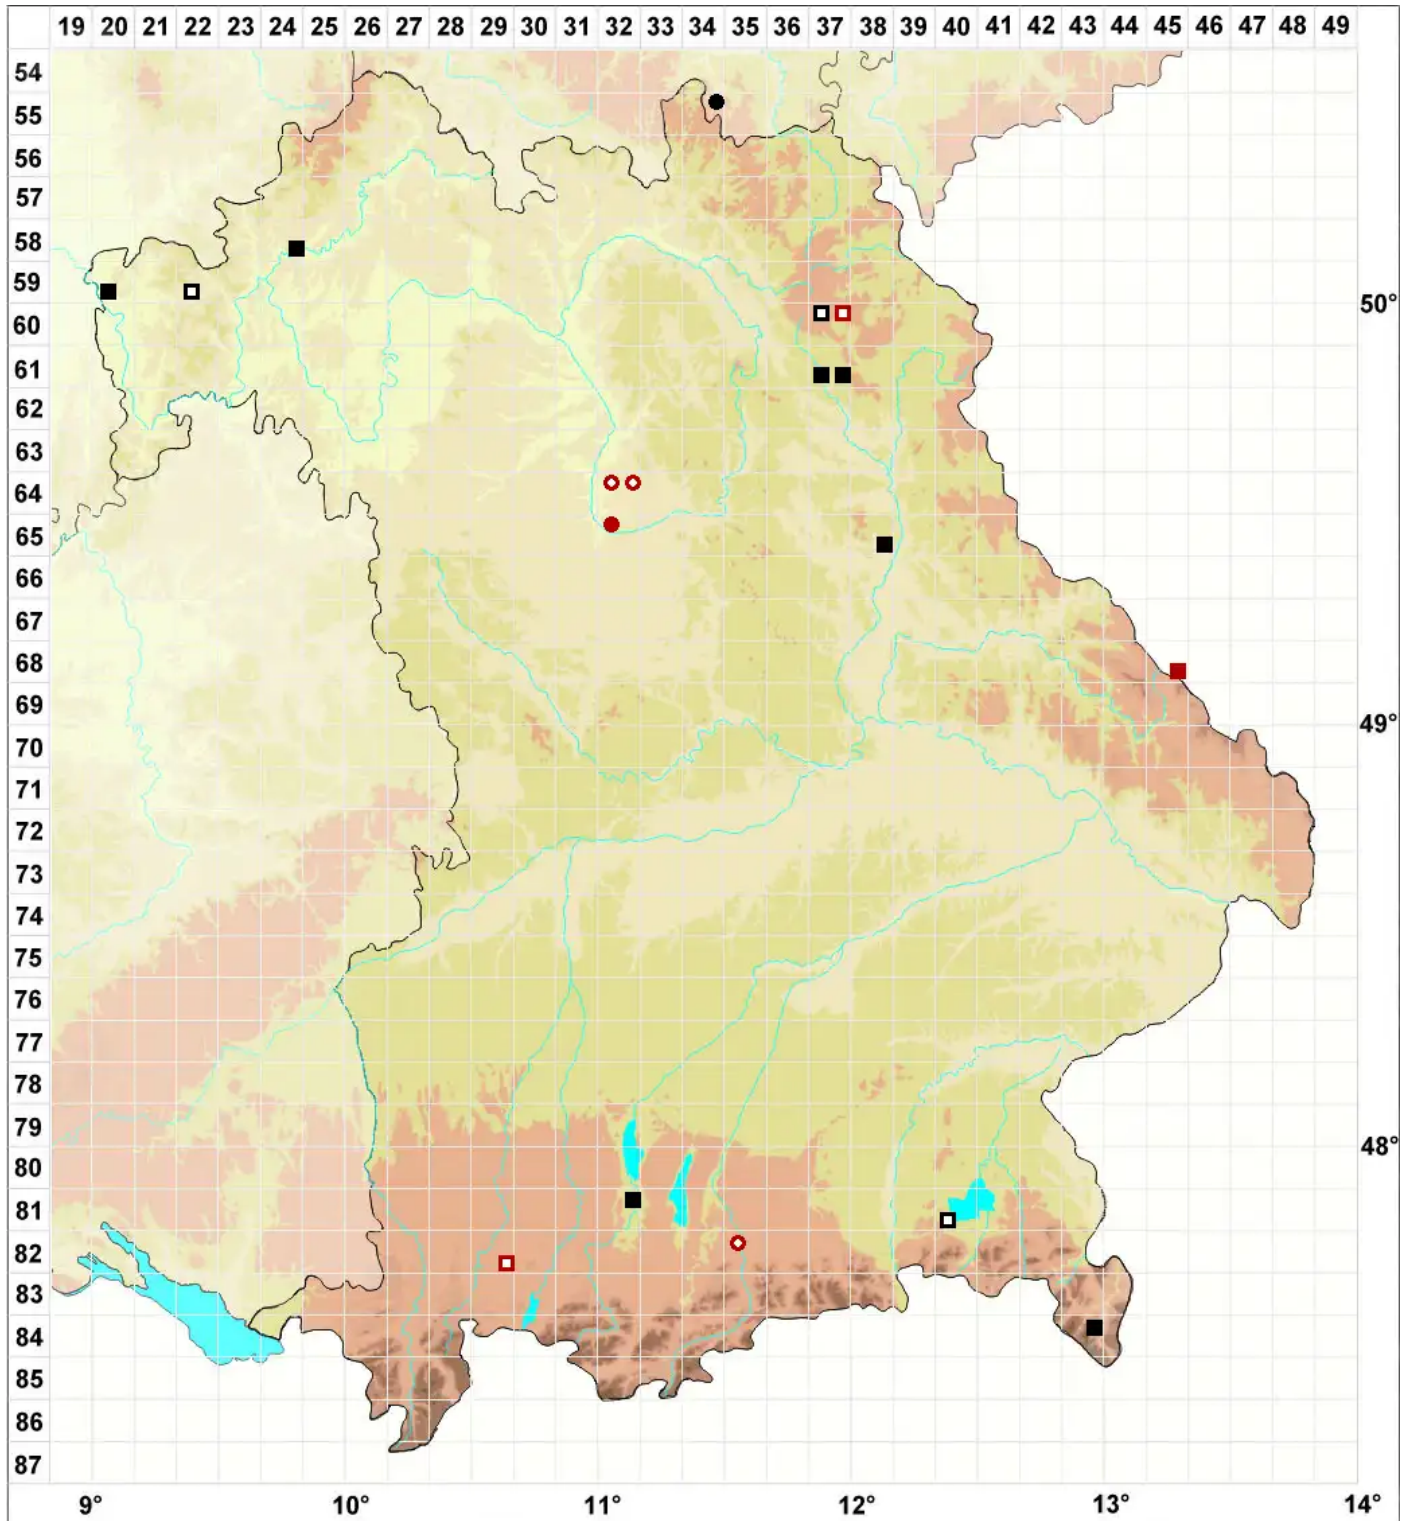

Cephaloziella hampeana (Nees) Schiffn. ex Loeske

Hampes Kleinkopfsprossmoos

Legende:

Symbole:

Ausgefülltes Symbol:
Zeitraum von 1980 bis heute (Aktuelle Angabe)

Leeres Symbol:
Zeitraum vor 1980 (Altangabe)

Quadrat: Herbarbeleg