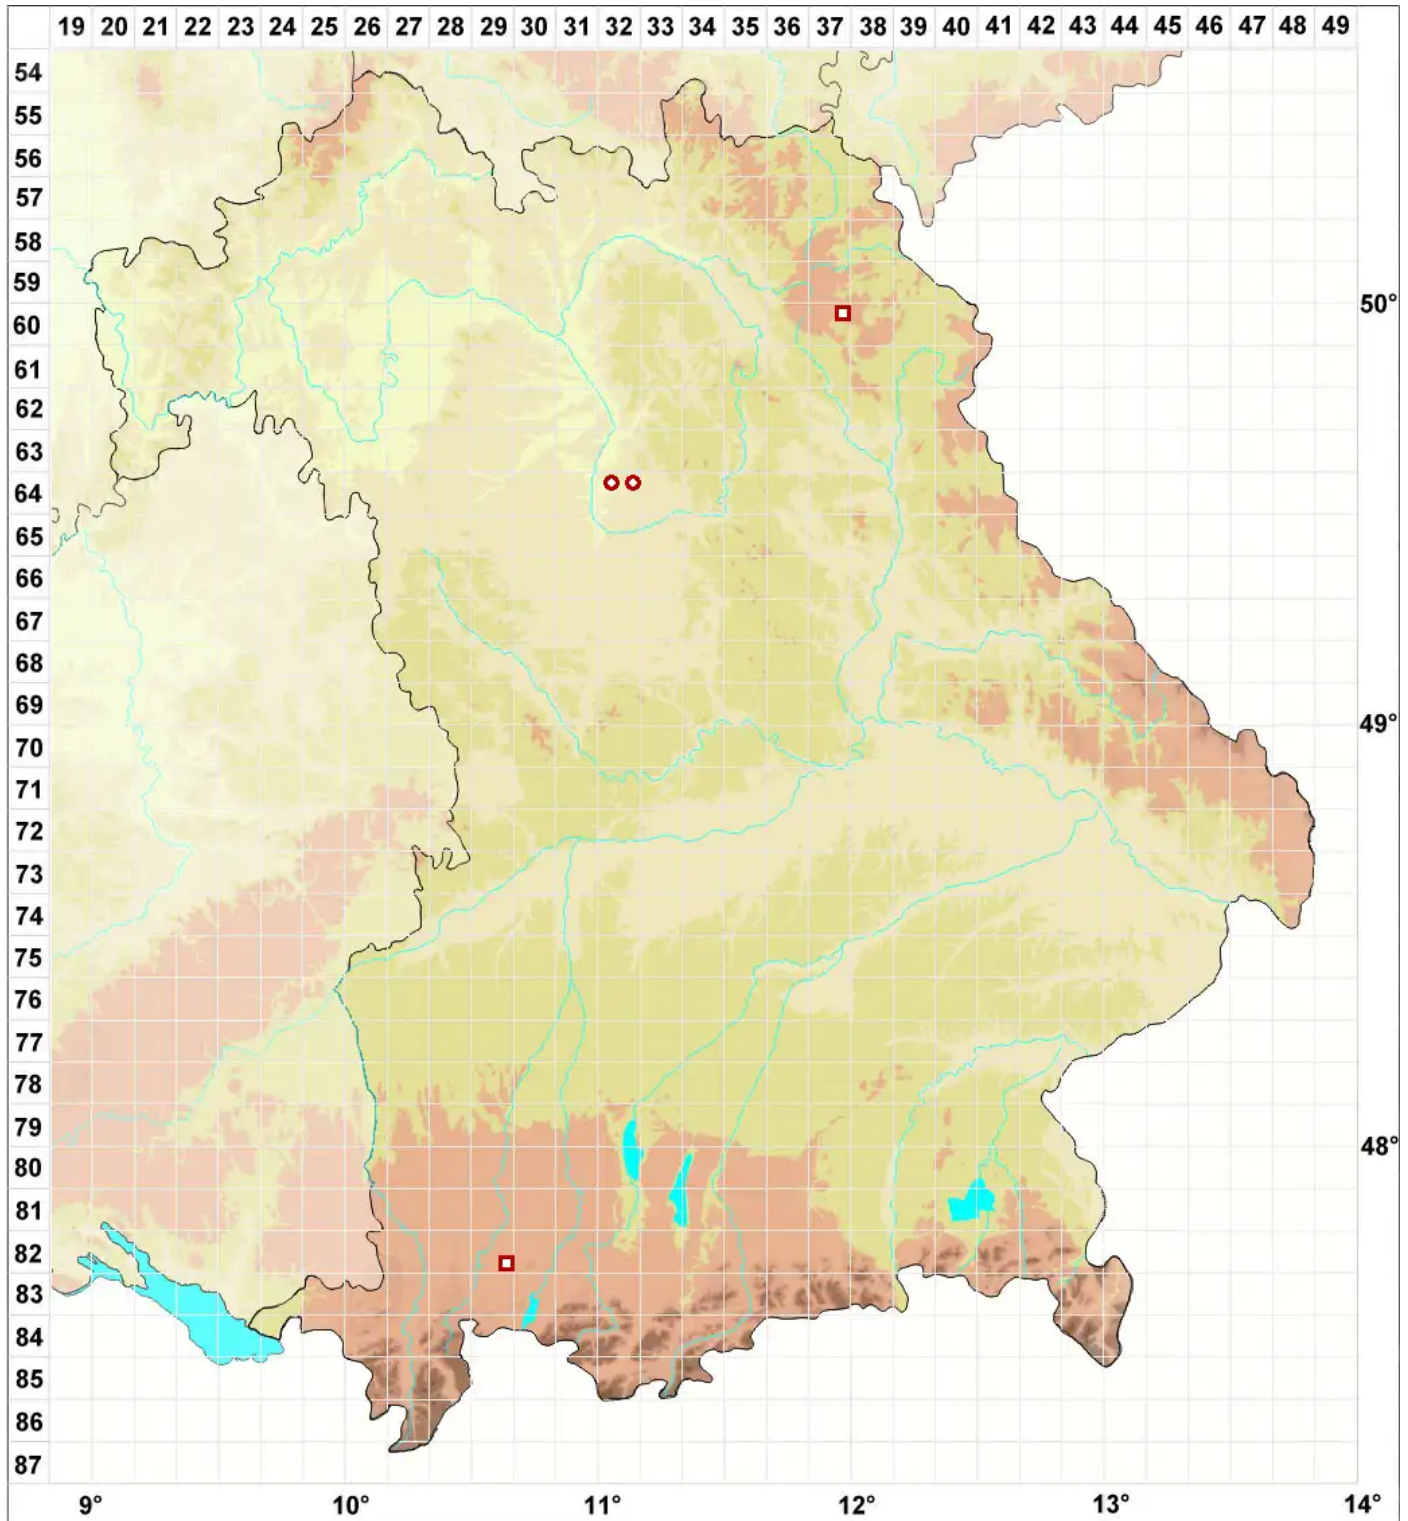

Cephaloziella hampeana (Nees) Schiffn. ex Loeske var. hampeana

Echtes Hampes Kleinkopfsprossmoos

Legende:

Symbole:

Ausgefülltes Symbol:
Zeitraum von 1980 bis heute (Aktuelle Angabe)

Leeres Symbol:
Zeitraum vor 1980 (Altangabe)

Quadrat: Herbarbeleg