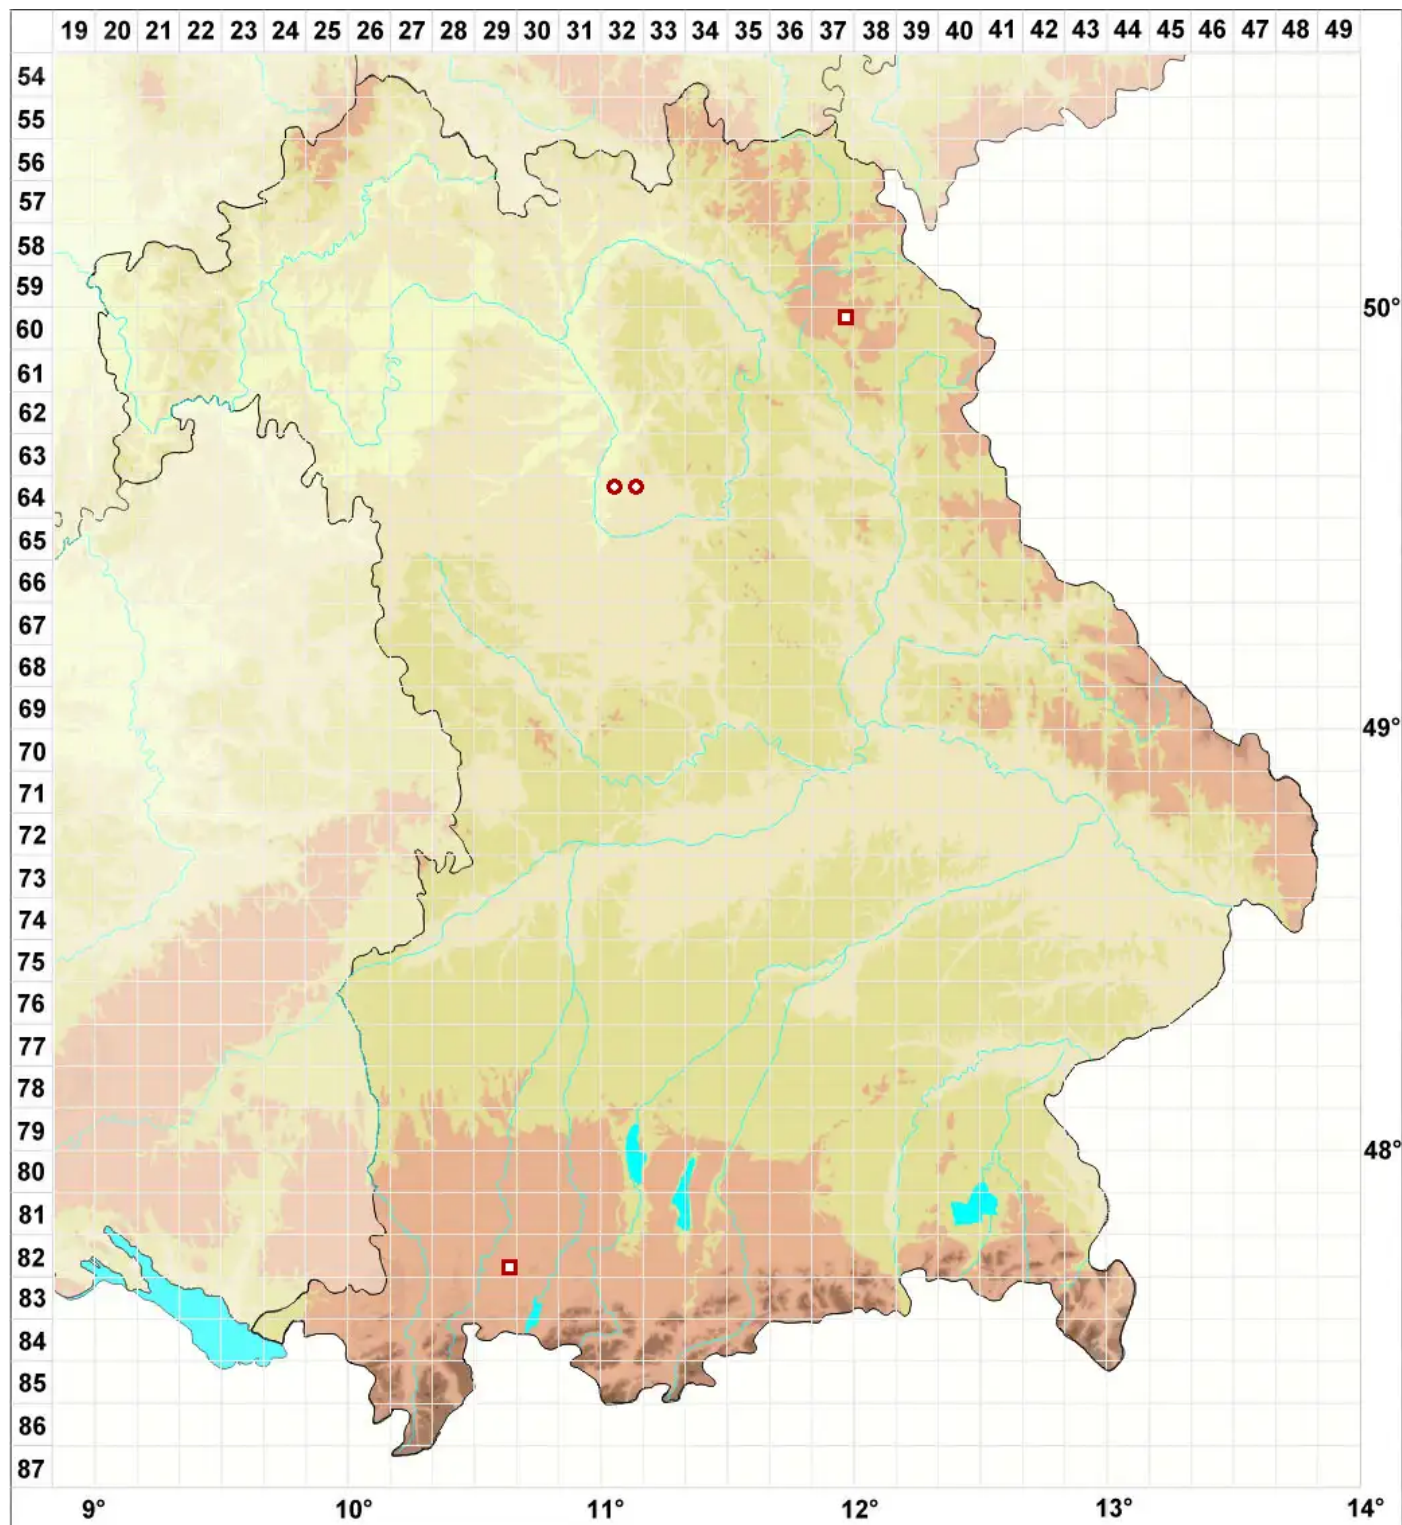

Cephaloziella hampeana (Nees) Schiffn. ex Loeske var. hampeana

Echtes Hampes Kleinkopfsprossmoos

Legende:

Symbole:

Ausgefülltes Symbol:
Zeitraum von 1980 bis heute (Aktuelle Angabe)

Leeres Symbol:
Zeitraum vor 1980 (Altangabe)

Quadrat: Herbarbeleg