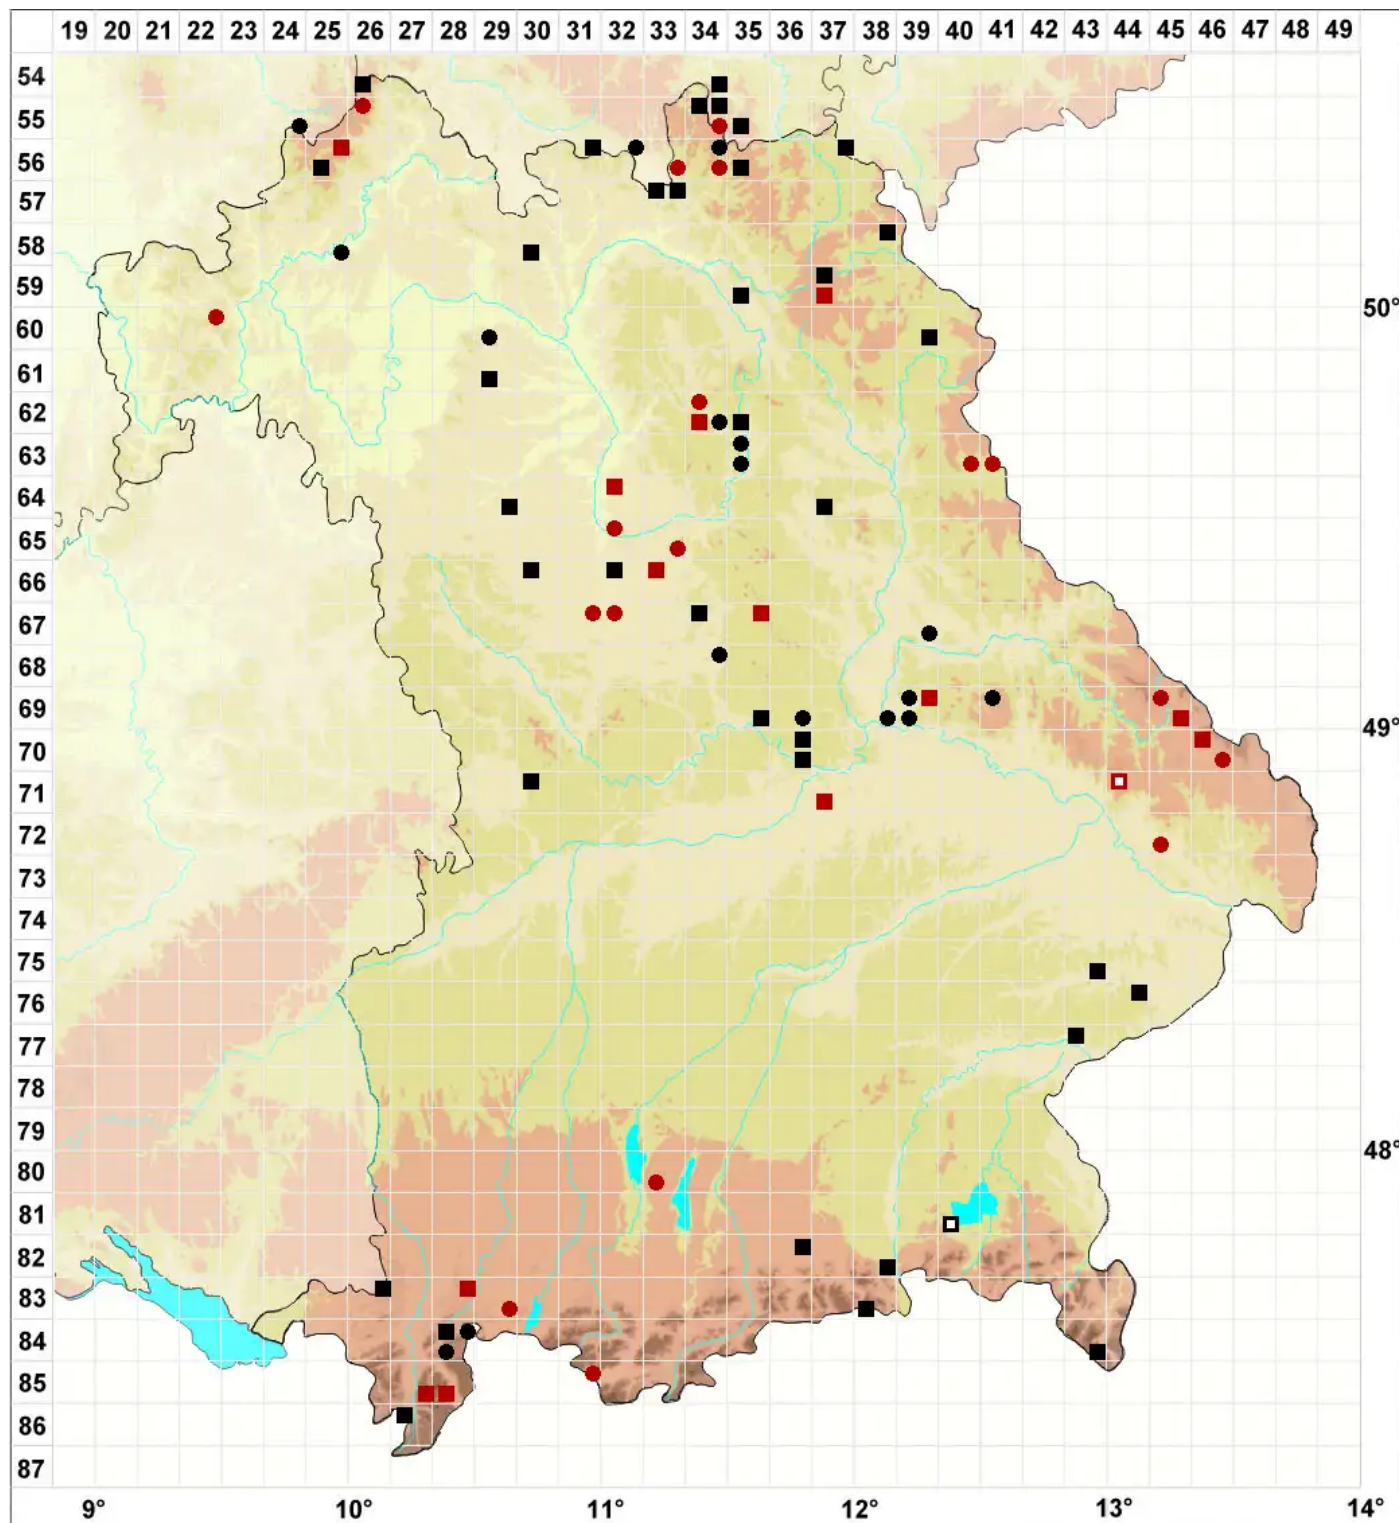

# Cephaloziella rubella (Nees) Warnst.

## Rötliches Kleinkopfsprossmoos

Legende:

- Symbole:**  
Ausgefülltes Symbol:  
Zeitraum von 1980 bis heute (Aktuelle Angabe)  
Leeres Symbol:  
Zeitraum vor 1980 (Altangabe)  
Quadrat: Herbarbeleg