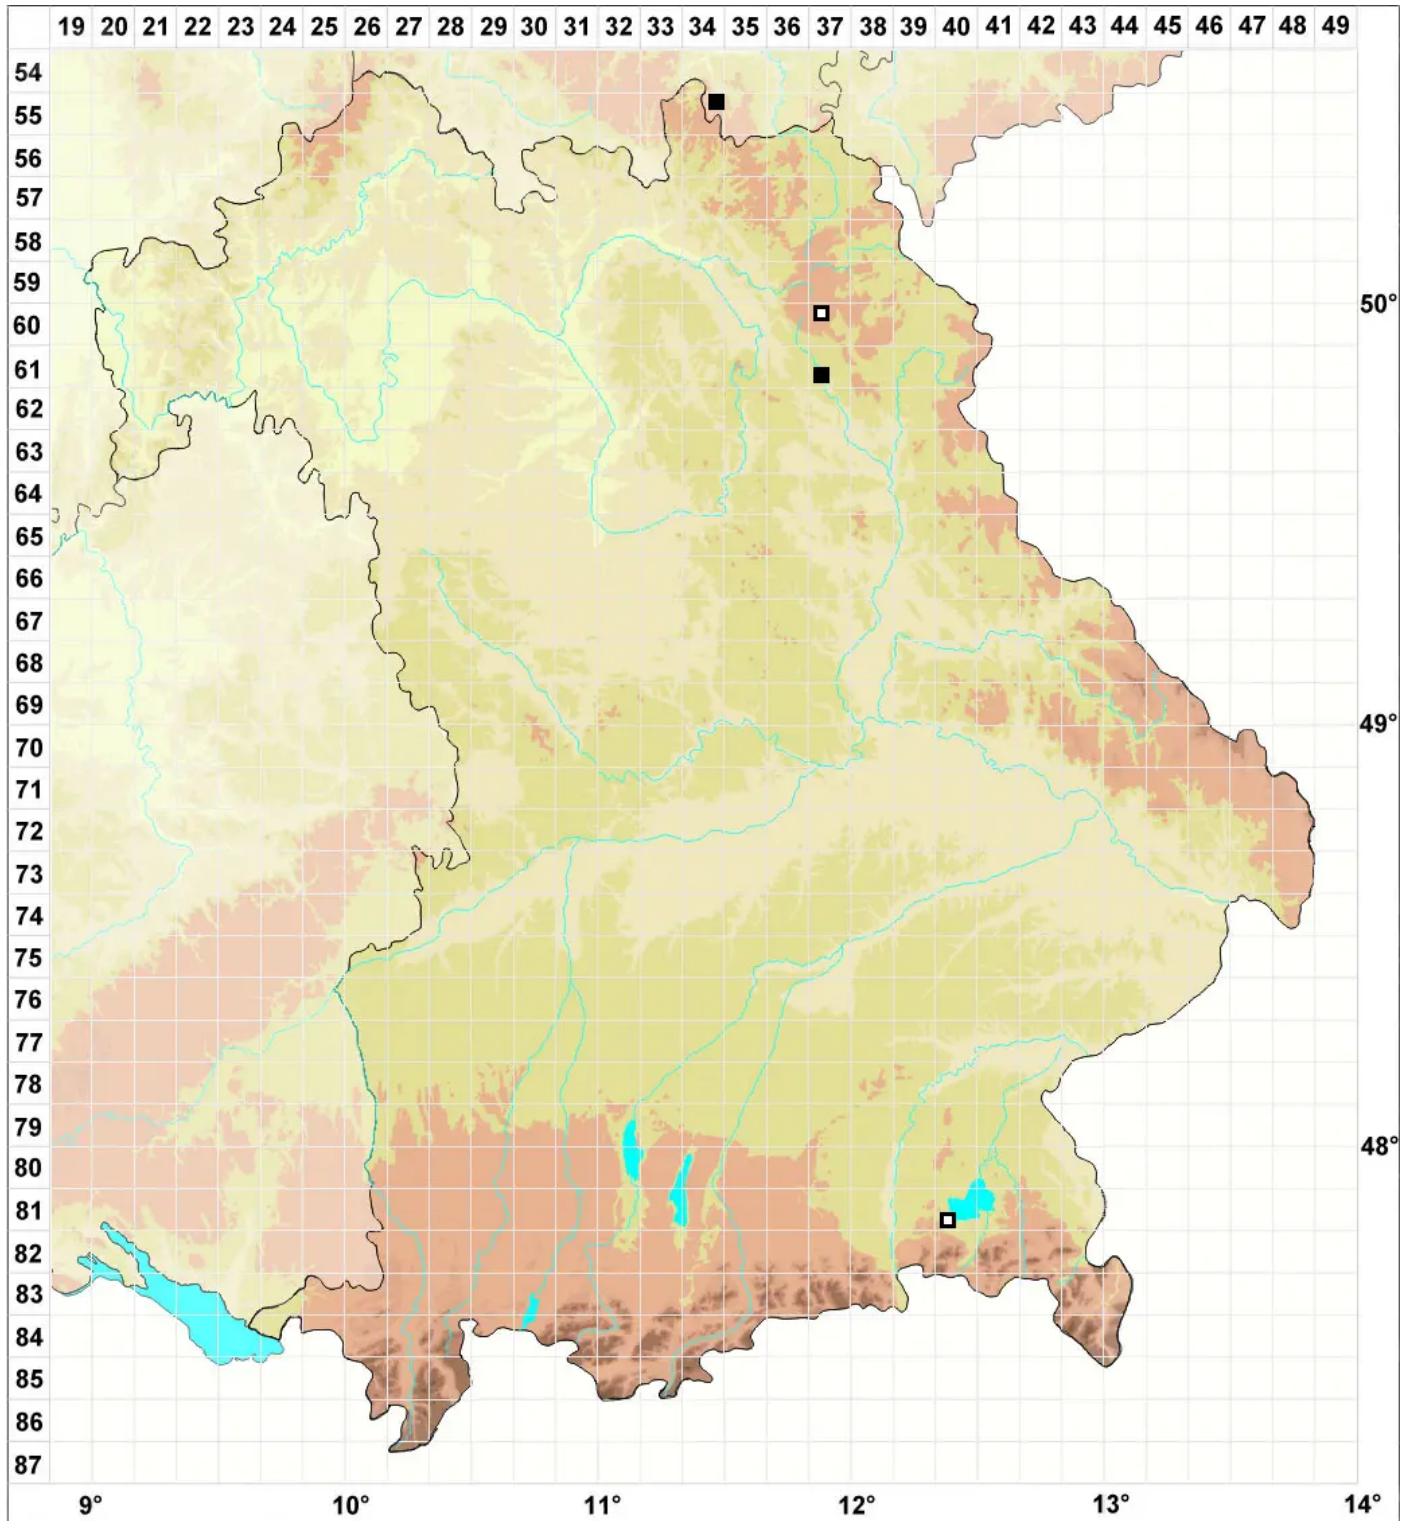

Cephaloziella hampeana var. subtilis (Velen.) Macvicar

Feines Hampes Kleinkopfsprossmoos

Legende:

Symbole:

Ausgefülltes Symbol:
Zeitraum von 1980 bis heute (Aktuelle Angabe)

Leeres Symbol:
Zeitraum vor 1980 (Altangabe)

Quadrat: Herbarbeleg