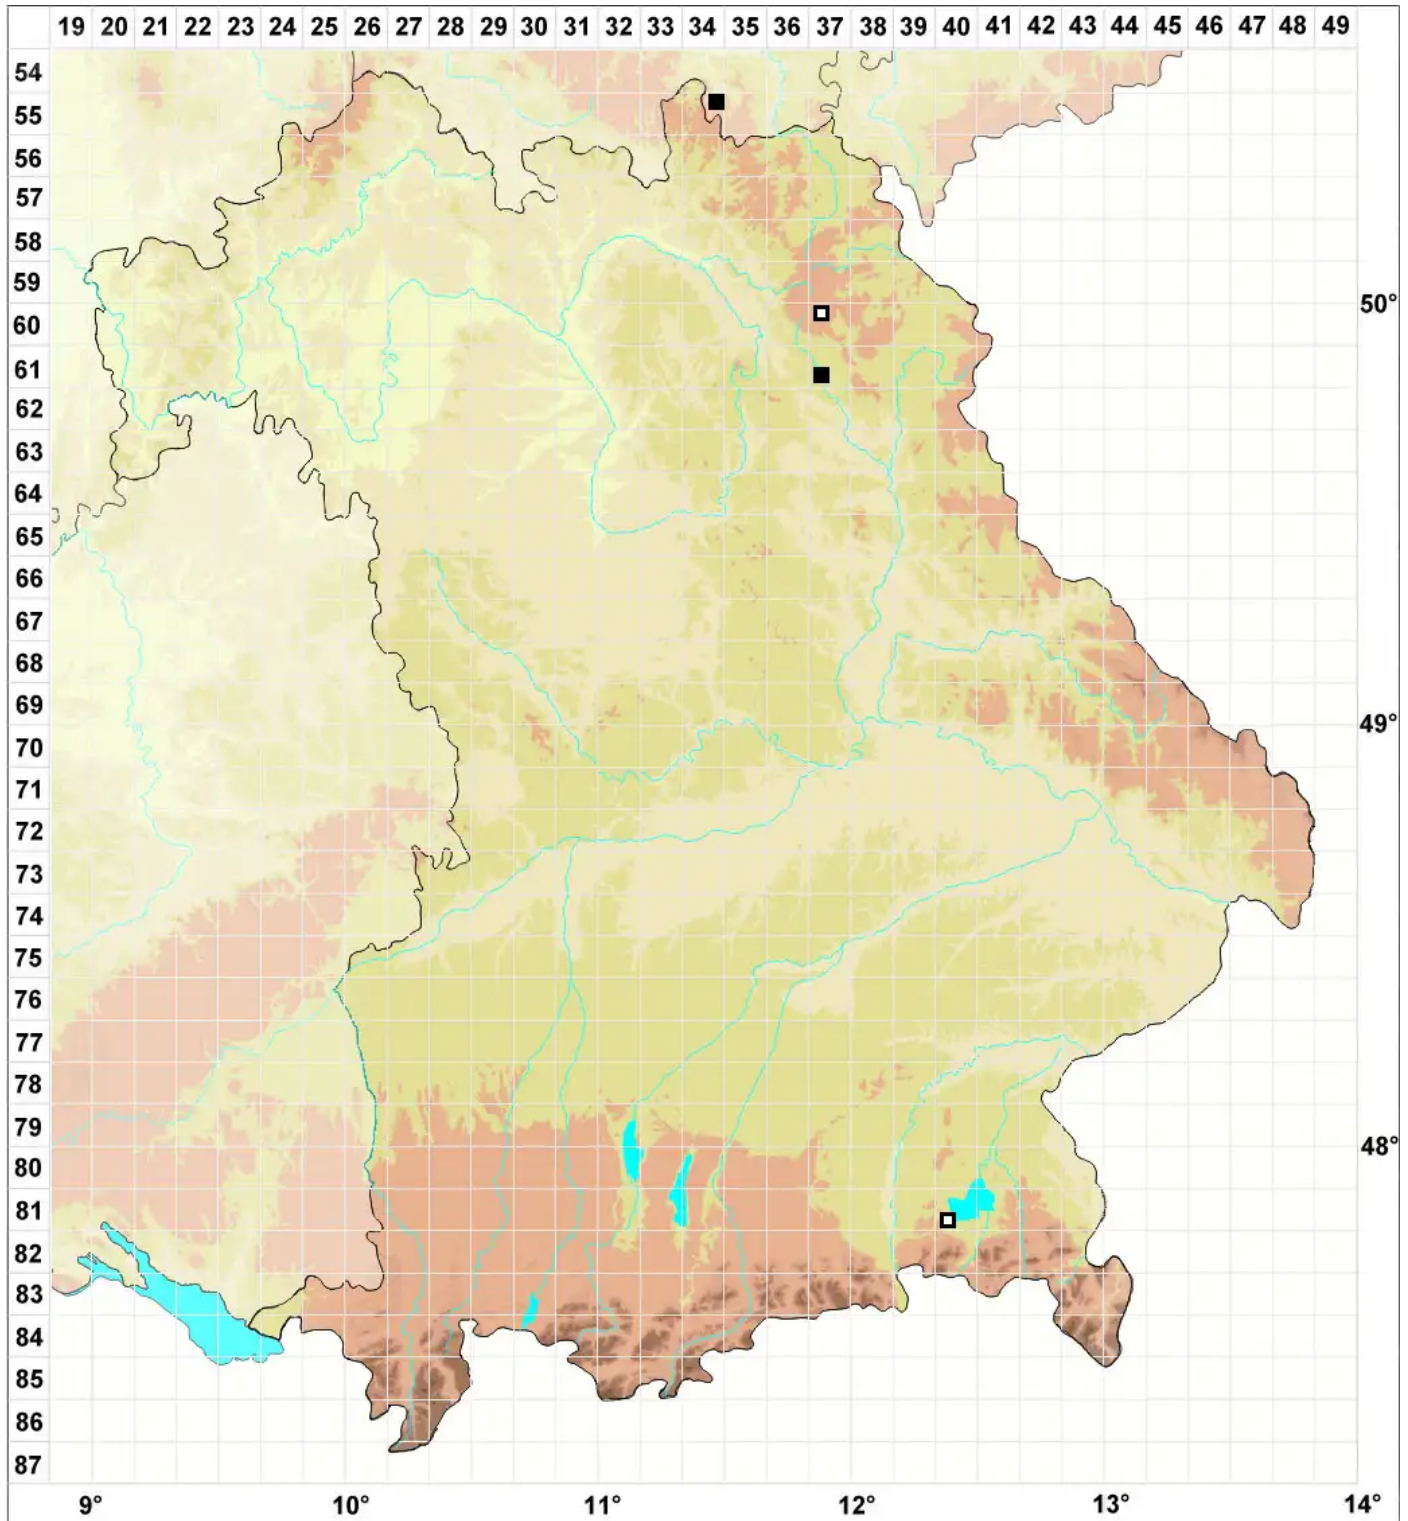

# Cephaloziella hampeana var. subtilis (Velen.) Macvicar

Feines Hampes Kleinkopfsprossmoos

Legende:

**Symbole:**  
Ausgefülltes Symbol:  
Zeitraum von 1980 bis heute (Aktuelle Angabe)  
Leeres Symbol:  
Zeitraum vor 1980 (Altangabe)  
Quadrat: Herbarbeleg