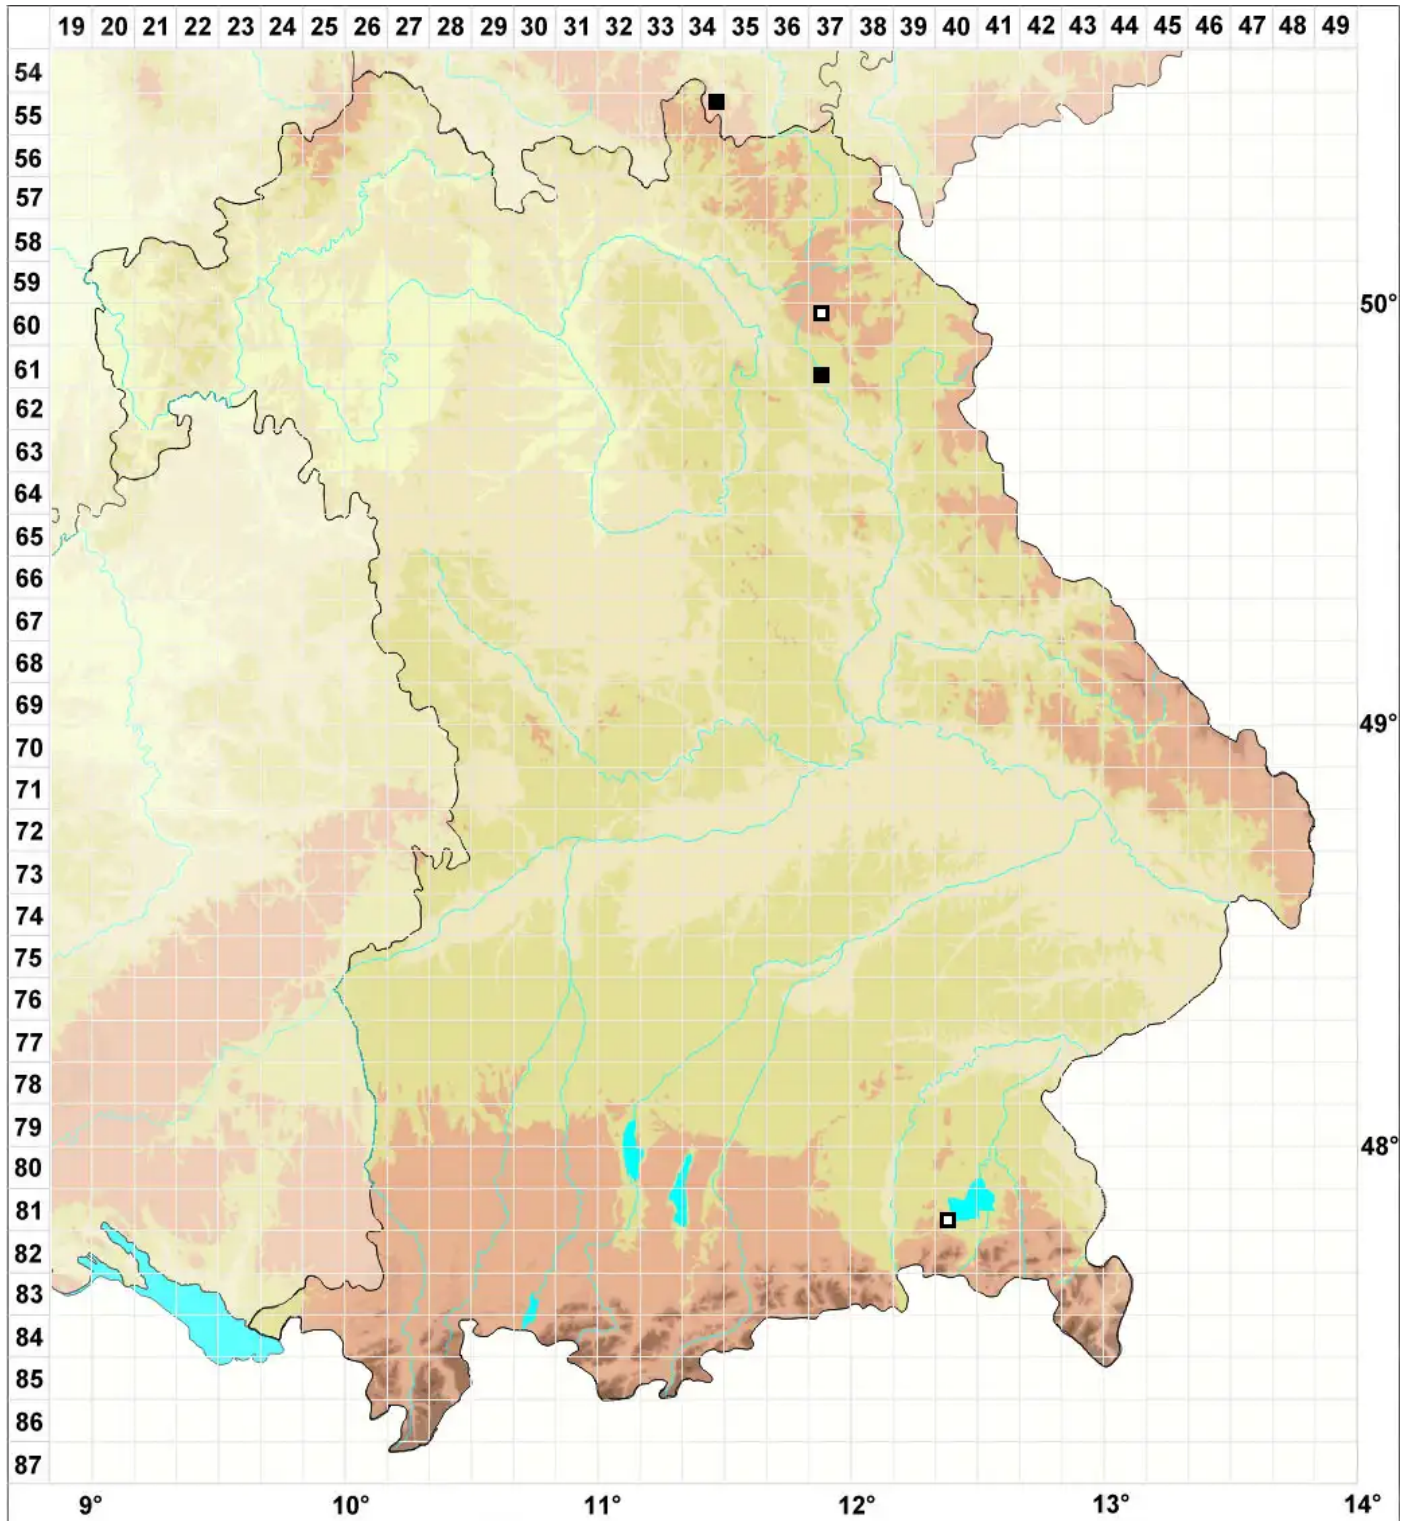

Cephaloziella hampeana var. subtilis (Velen.) Macvicar

Feines Hampes Kleinkopfsprossmoos

Legende:

Symbole:

Ausgefülltes Symbol:
Zeitraum von 1980 bis heute (Aktuelle Angabe)

Leeres Symbol:
Zeitraum vor 1980 (Altangabe)

Quadrat: Herbarbeleg