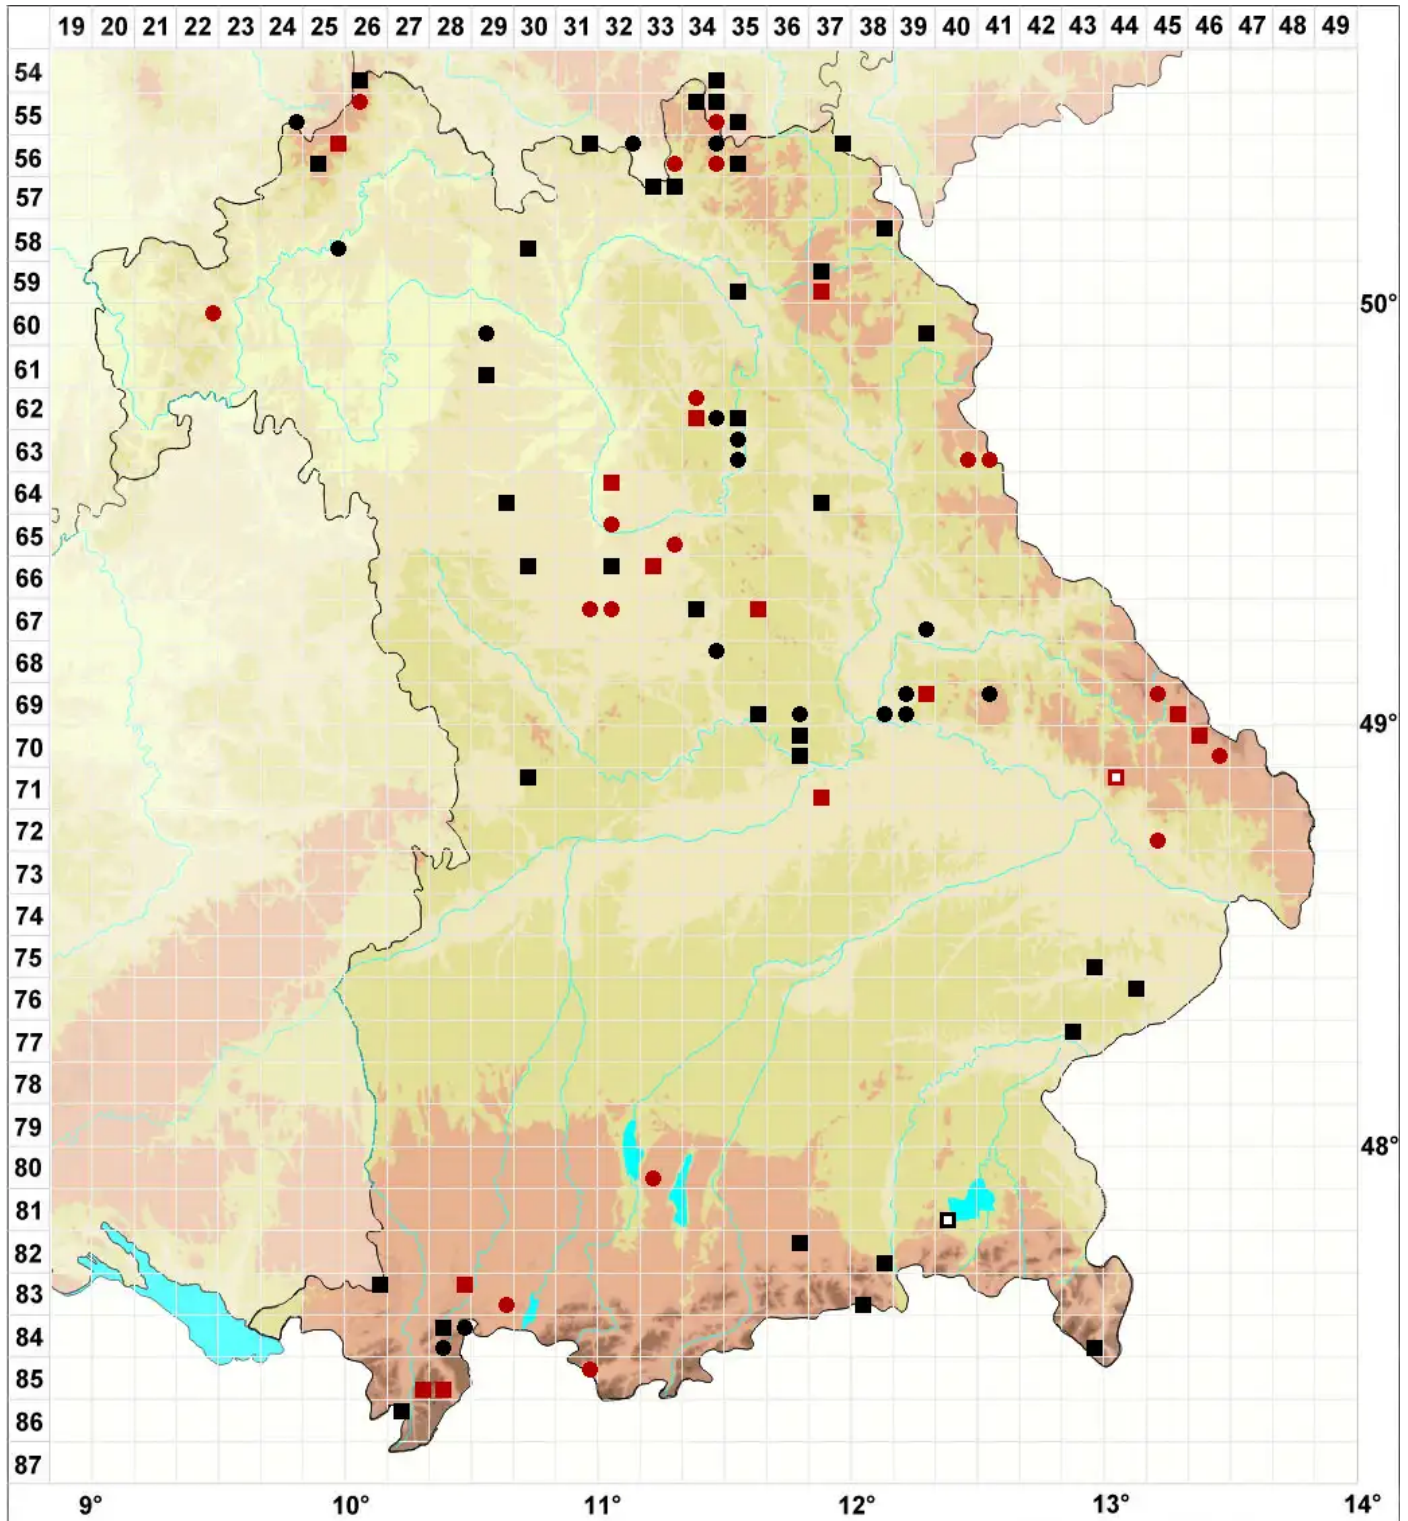

# Cephaloziella rubella (Nees) Warnst.

## Rötliches Kleinkopfsprossmoos

Legende:

- Symbole:**
- Ausgefülltes Symbol:  
Zeitraum von 1980 bis heute (Aktuelle Angabe)
  - Leeres Symbol:  
Zeitraum vor 1980 (Altangabe)
  - Quadrat: Herbarbeleg