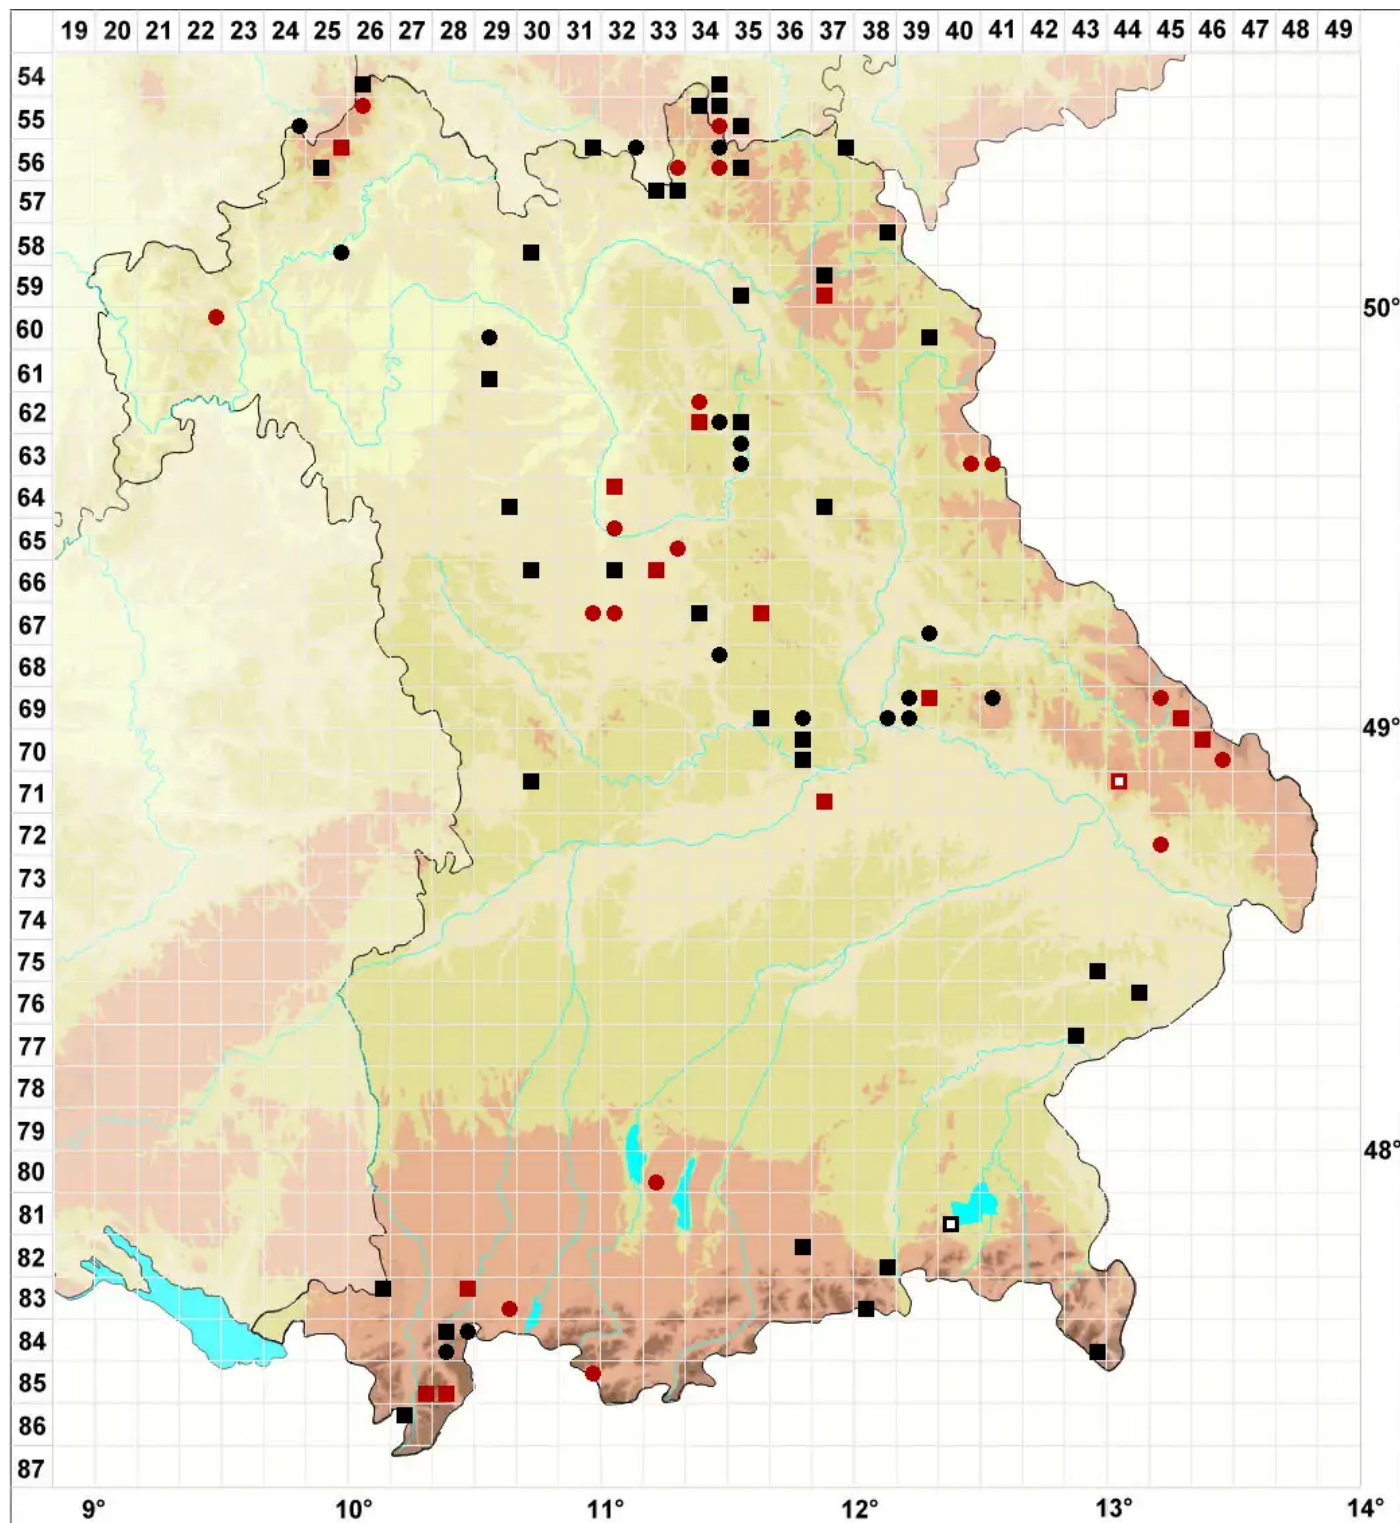

Cephaloziella rubella (Nees) Warnst.

Rötliches Kleinkopfsprossmoos

Legende:

Symbole:

Ausgefülltes Symbol:
Zeitraum von 1980 bis heute (Aktuelle Angabe)

Leeres Symbol:
Zeitraum vor 1980 (Altangabe)

Quadrat: Herbarbeleg