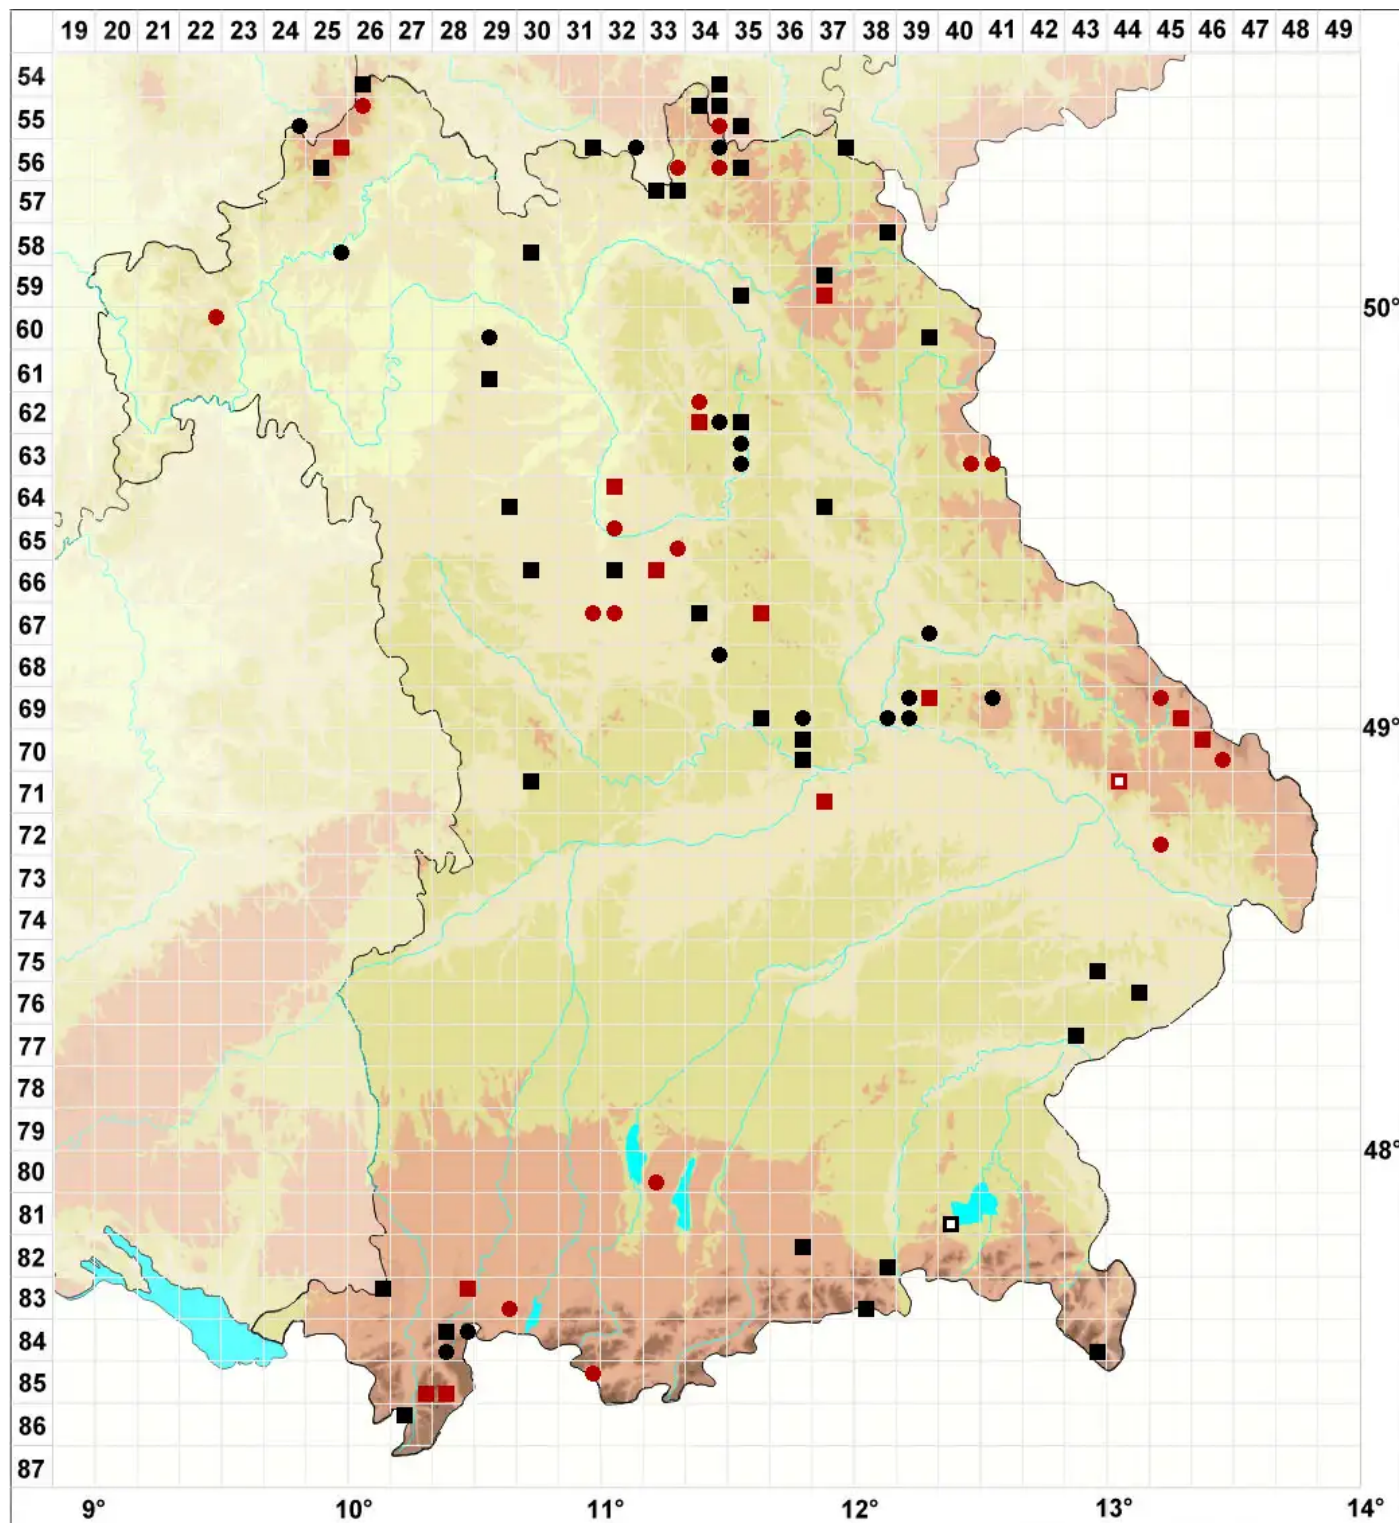

Cephaloziella rubella (Nees) Warnst.

Rötliches Kleinkopfsprossmoos

Legende:

Symbole:

Ausgefülltes Symbol:
Zeitraum von 1980 bis heute (Aktuelle Angabe)

Leeres Symbol:
Zeitraum vor 1980 (Altangabe)

Quadrat: Herbarbeleg