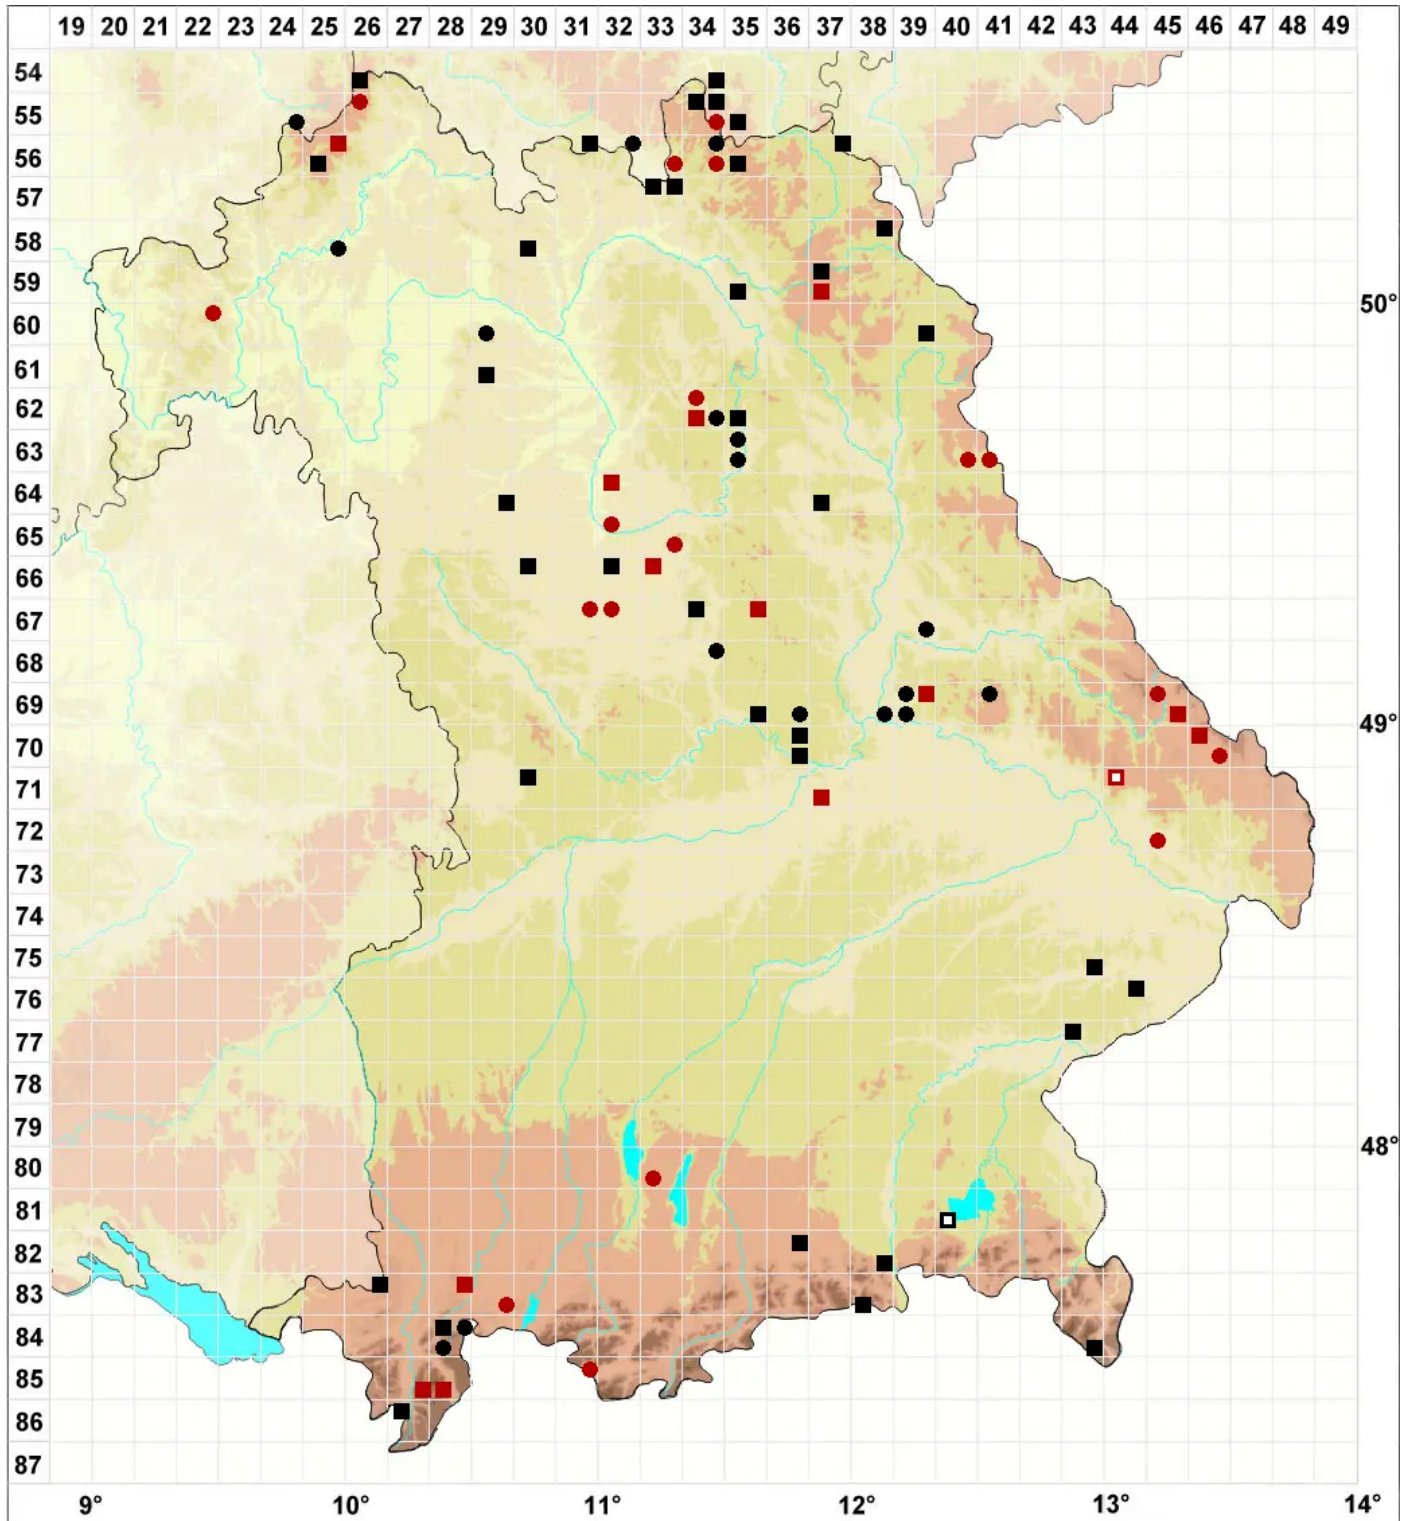

# Cephaloziella rubella (Nees) Warnst.

## Rötliches Kleinkopfsprossmoos

Legende:

- Symbole:**
- Ausgefülltes Symbol:  
Zeitraum von 1980 bis heute (Aktuelle Angabe)
  - Leeres Symbol:  
Zeitraum vor 1980 (Altangabe)
  - Quadrat: Herbarbeleg