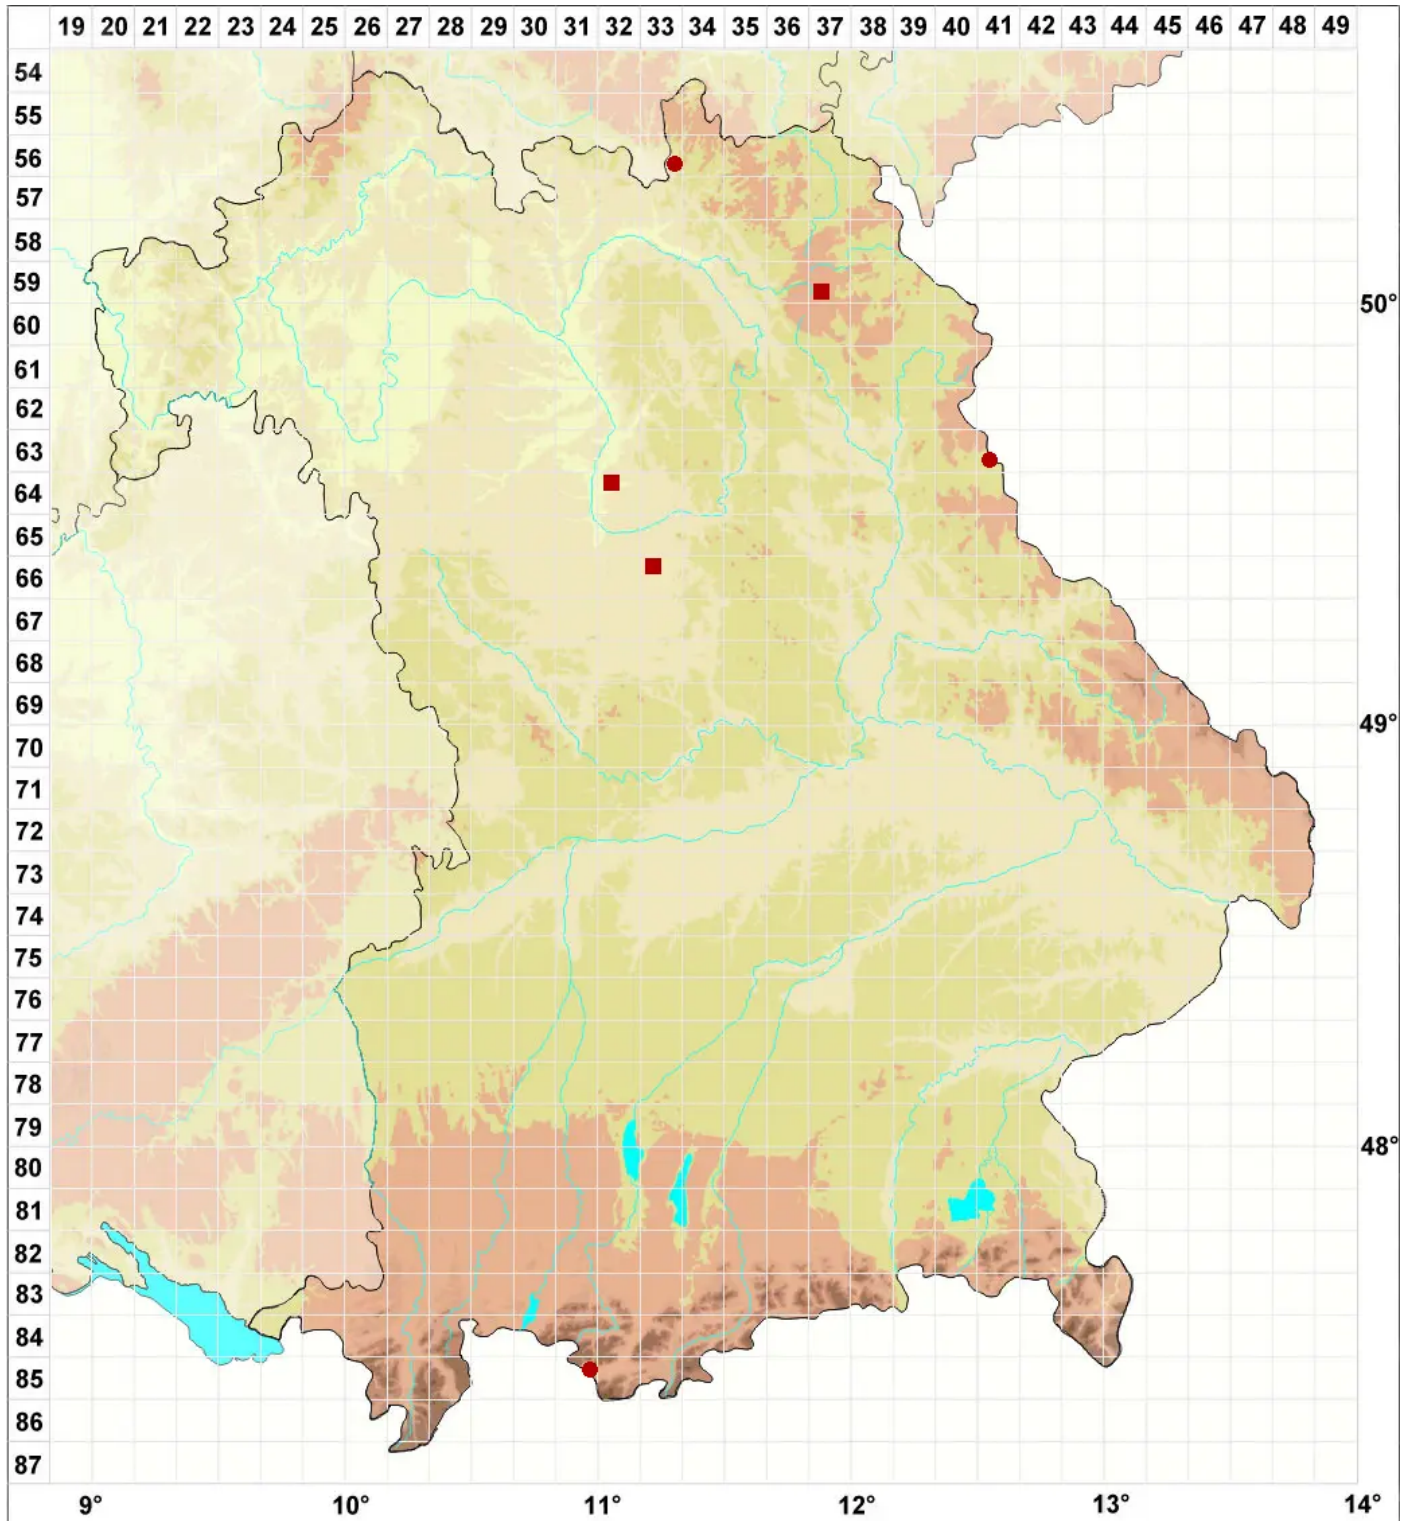

Cephaloziella rubella (Nees) Warnst. var. rubella

Echtes Rötliches Kleinkopfsprossmoos

Legende:

Symbole:

Ausgefülltes Symbol:
Zeitraum von 1980 bis heute (Aktuelle Angabe)

Leeres Symbol:
Zeitraum vor 1980 (Altangabe)

Quadrat: Herbarbeleg