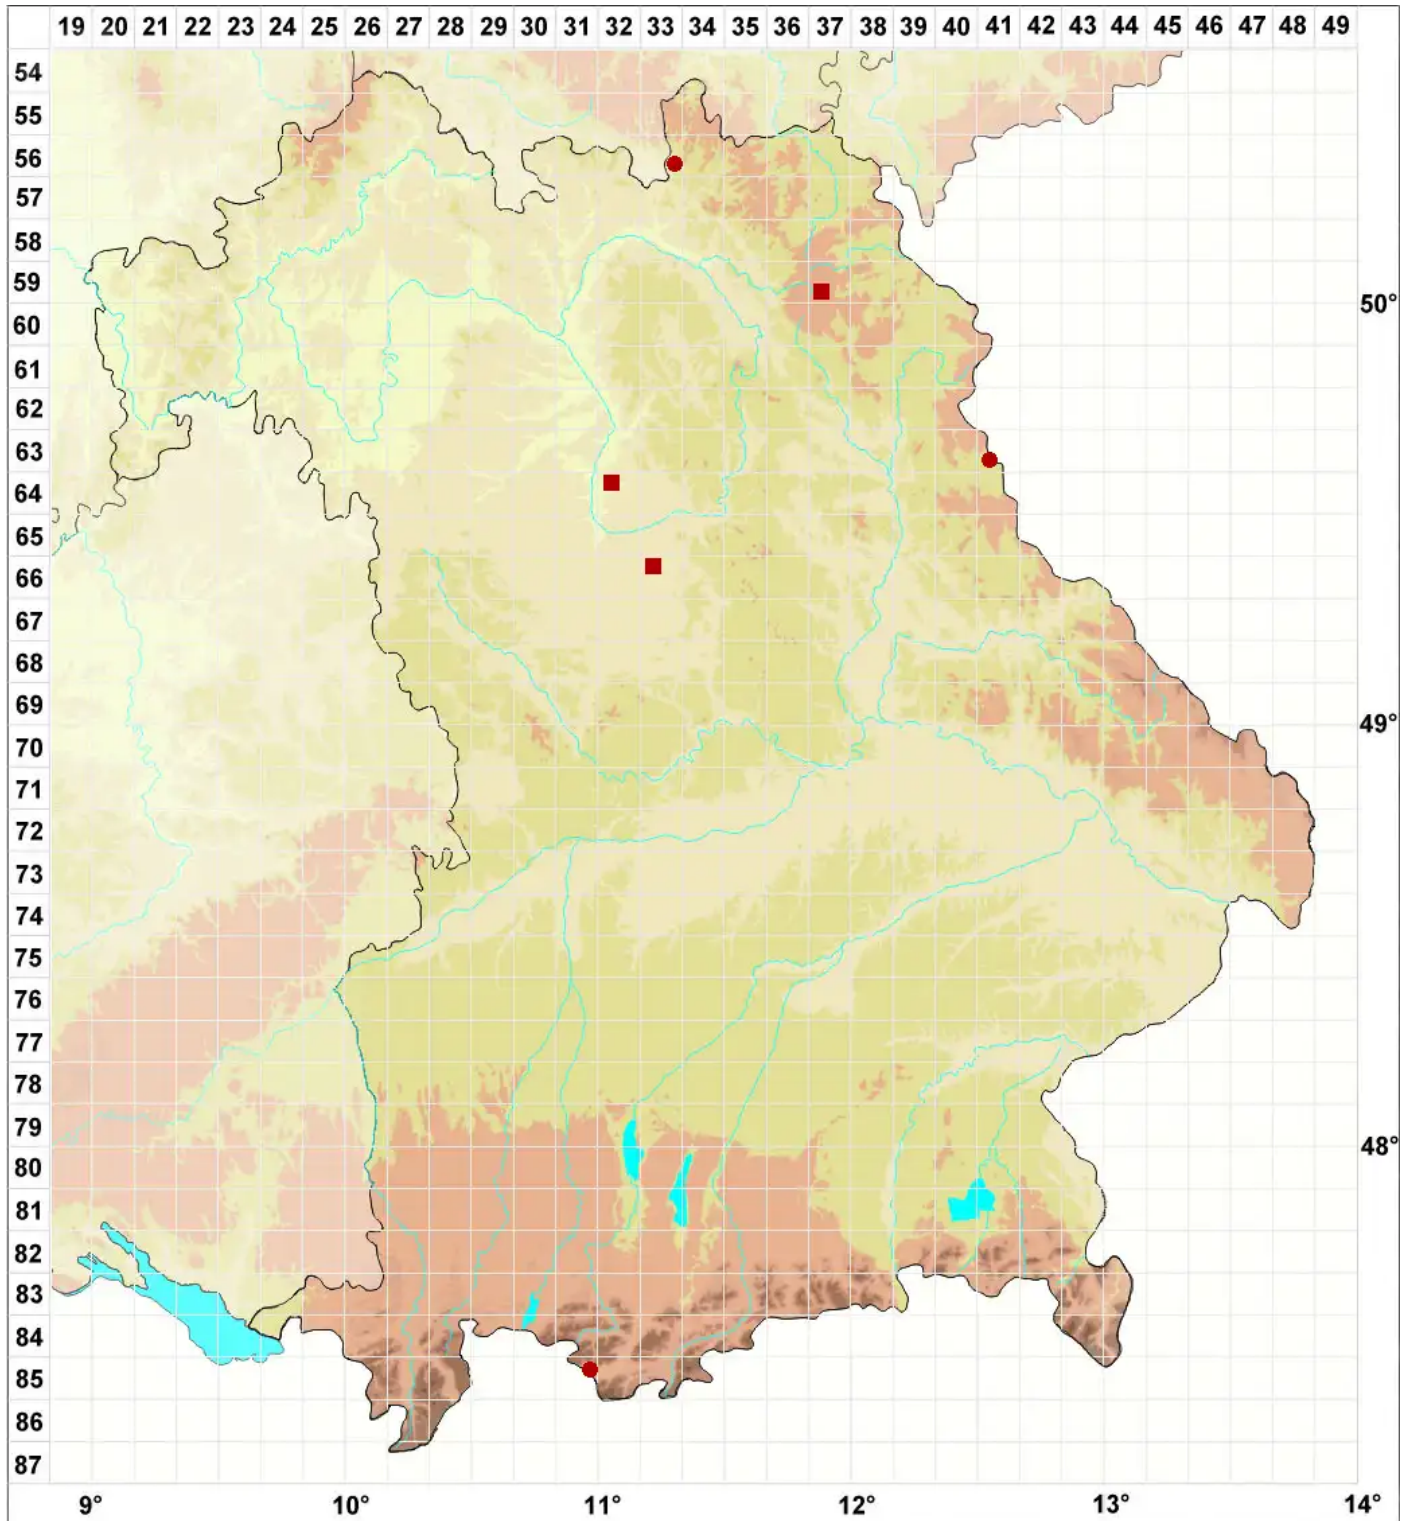

# Cephaloziella rubella (Nees) Warnst. var. rubella

Echtes Rötliches Kleinkopfsprossmoos

Legende:

**Symbole:**  
Ausgefülltes Symbol:  
Zeitraum von 1980 bis heute (Aktuelle Angabe)  
Leeres Symbol:  
Zeitraum vor 1980 (Altangabe)  
Quadrat: Herbarbeleg