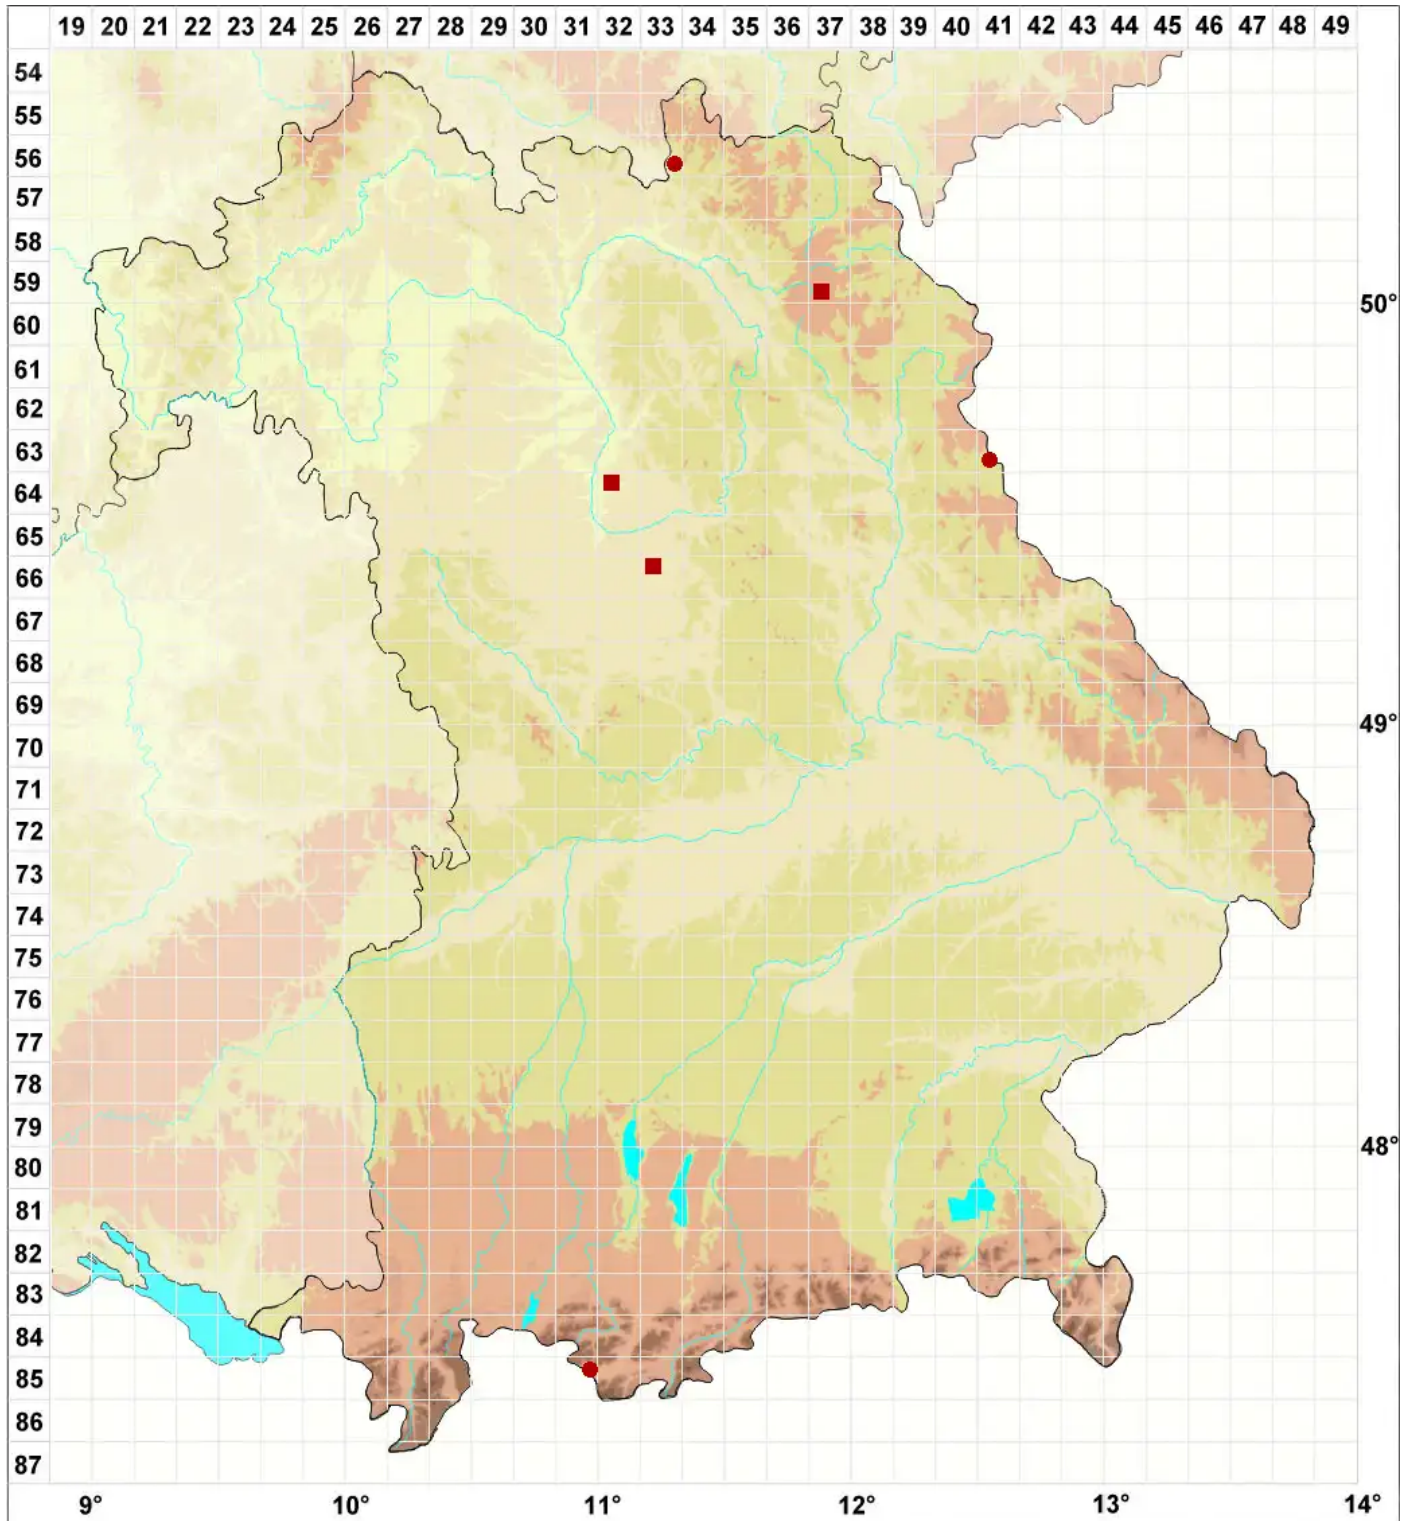

Cephaloziella rubella (Nees) Warnst. var. rubella

Echtes Rötliches Kleinkopfsprossmoos

Legende:

Symbole:

Ausgefülltes Symbol:
Zeitraum von 1980 bis heute (Aktuelle Angabe)

Leeres Symbol:
Zeitraum vor 1980 (Altangabe)

Quadrat: Herbarbeleg