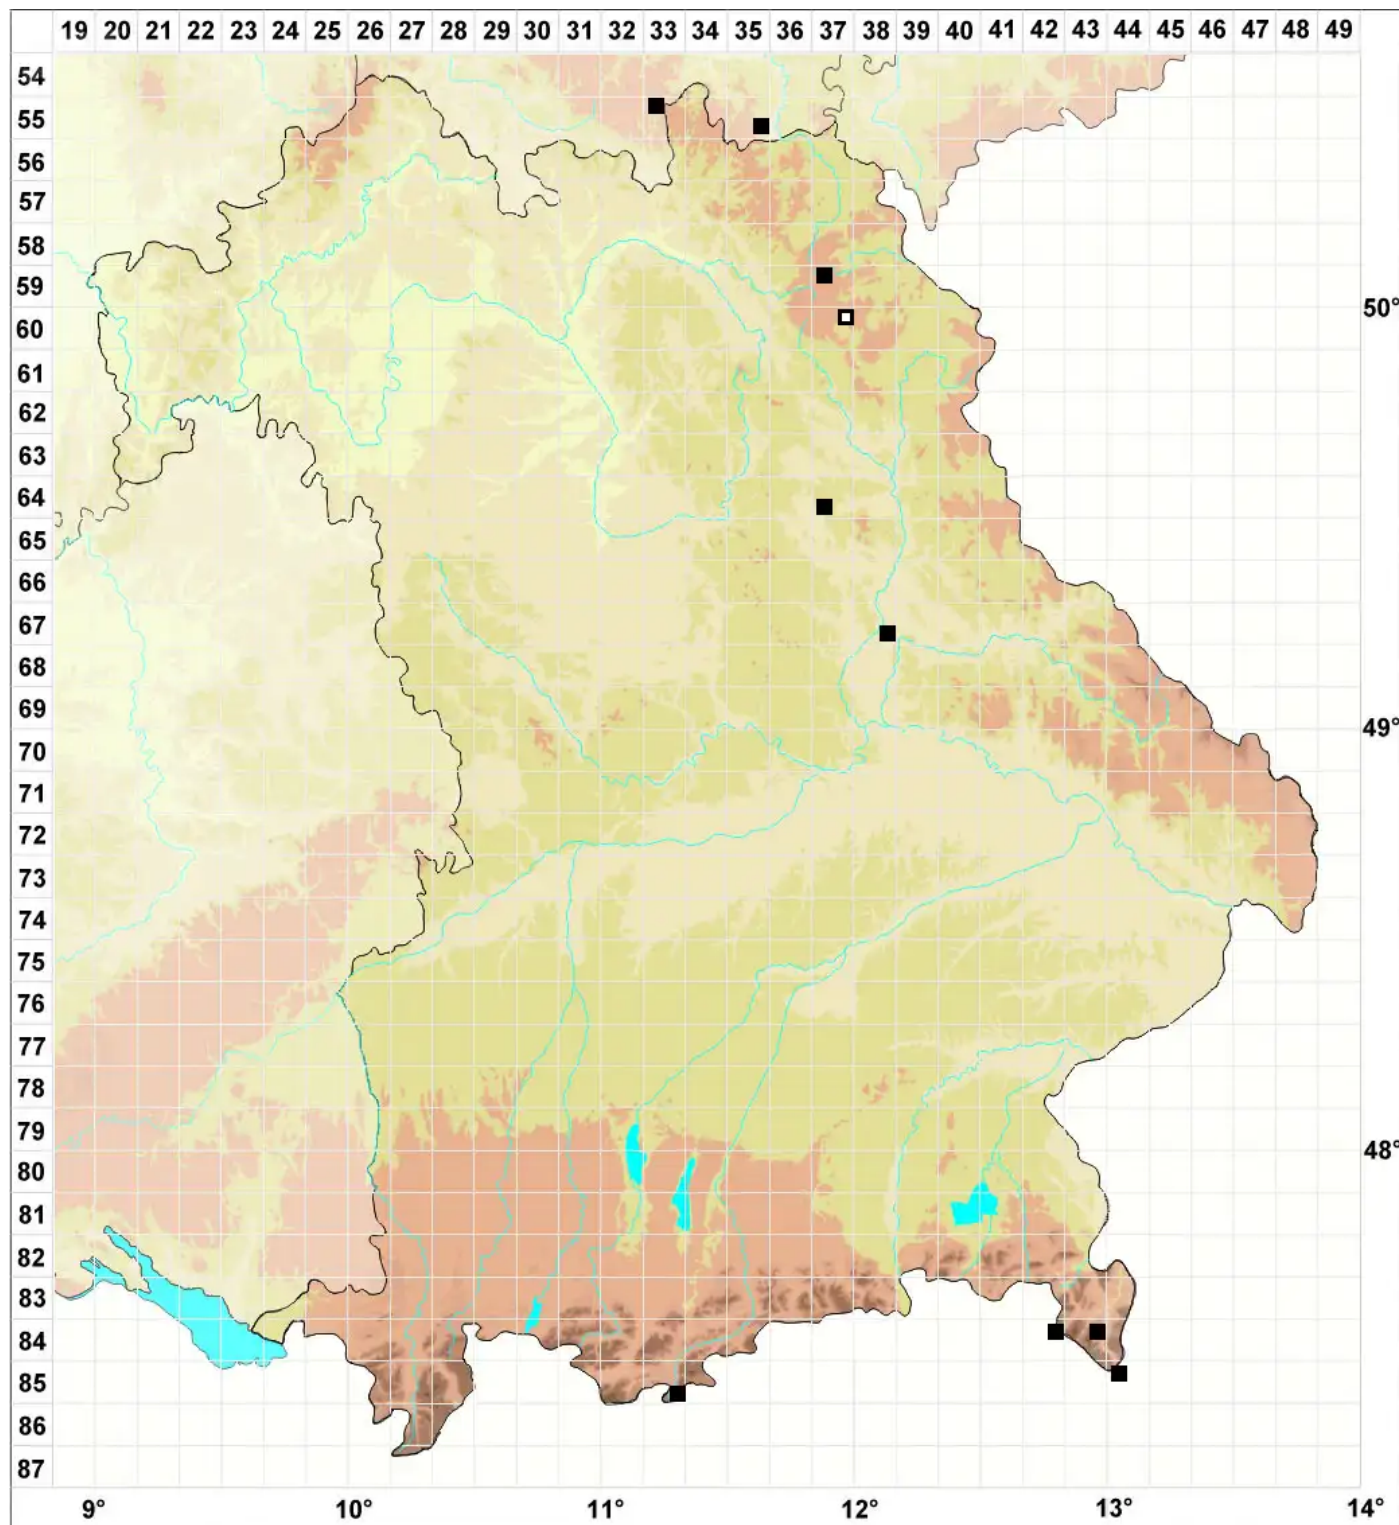

Cephaloziella elegans (Heeg) Schiffn.

Zierliches Kleinkopfsprossmoos

Legende:

Symbole:

Ausgefülltes Symbol:
Zeitraum von 1980 bis heute (Aktuelle Angabe)

Leeres Symbol:
Zeitraum vor 1980 (Altangabe)

Quadrat: Herbarbeleg