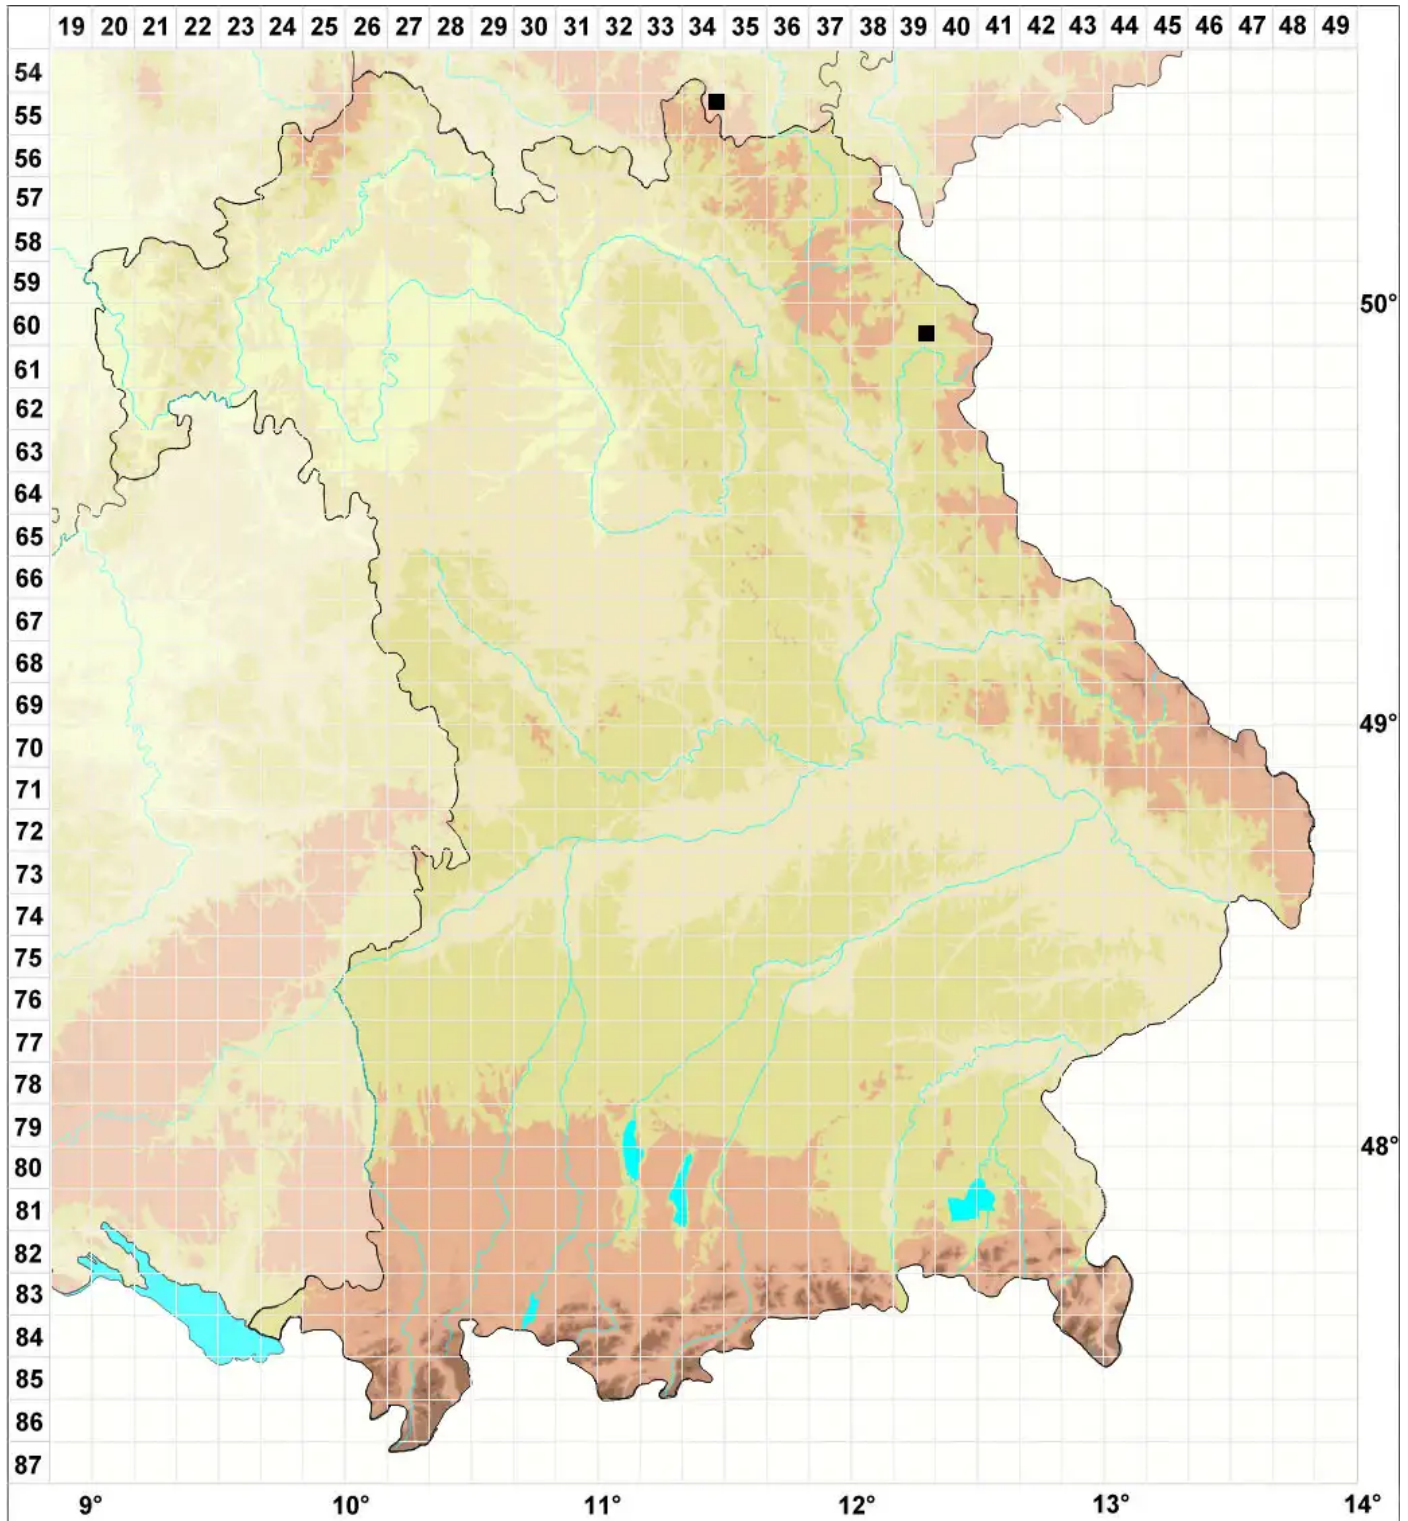

Cephaloziella rubella var. pulchella (C.E.O.Jensen) R.M.Schust

Hübsches Rötliches Kleinkopfsprossmoos

Legende:

Symbole:

Ausgefülltes Symbol:
Zeitraum von 1980 bis heute (Aktuelle Angabe)

Leeres Symbol:
Zeitraum vor 1980 (Altangabe)

Quadrat: Herbarbeleg