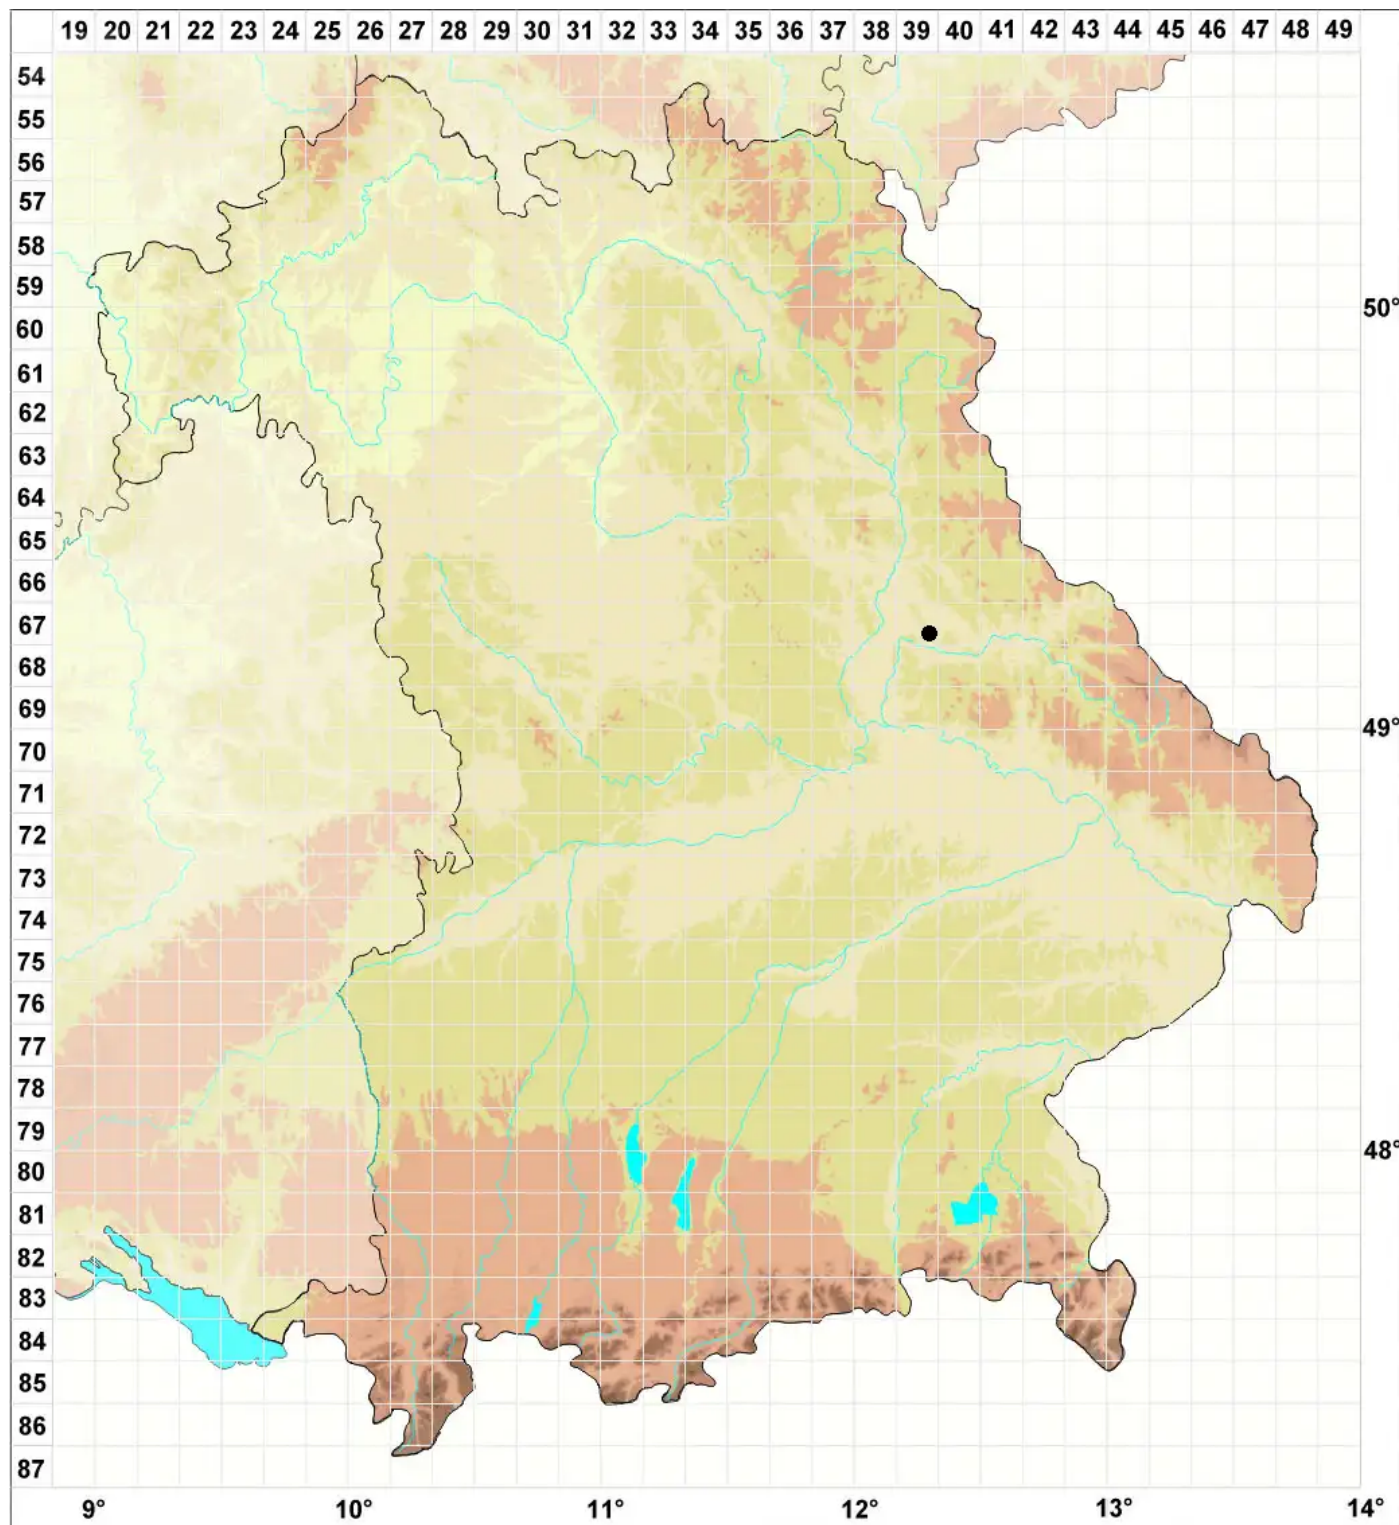

# Cephaloziella rubella var. sullivantii (Austin) Müll.Frib.

Sullivants Rötliches Kleinkopfsprossmoos

Legende:

**Symbole:**

Ausgefülltes Symbol:  
Zeitraum von 1980 bis heute (Aktuelle Angabe)

Leeres Symbol:  
Zeitraum vor 1980 (Altangabe)

Quadrat: Herbarbeleg