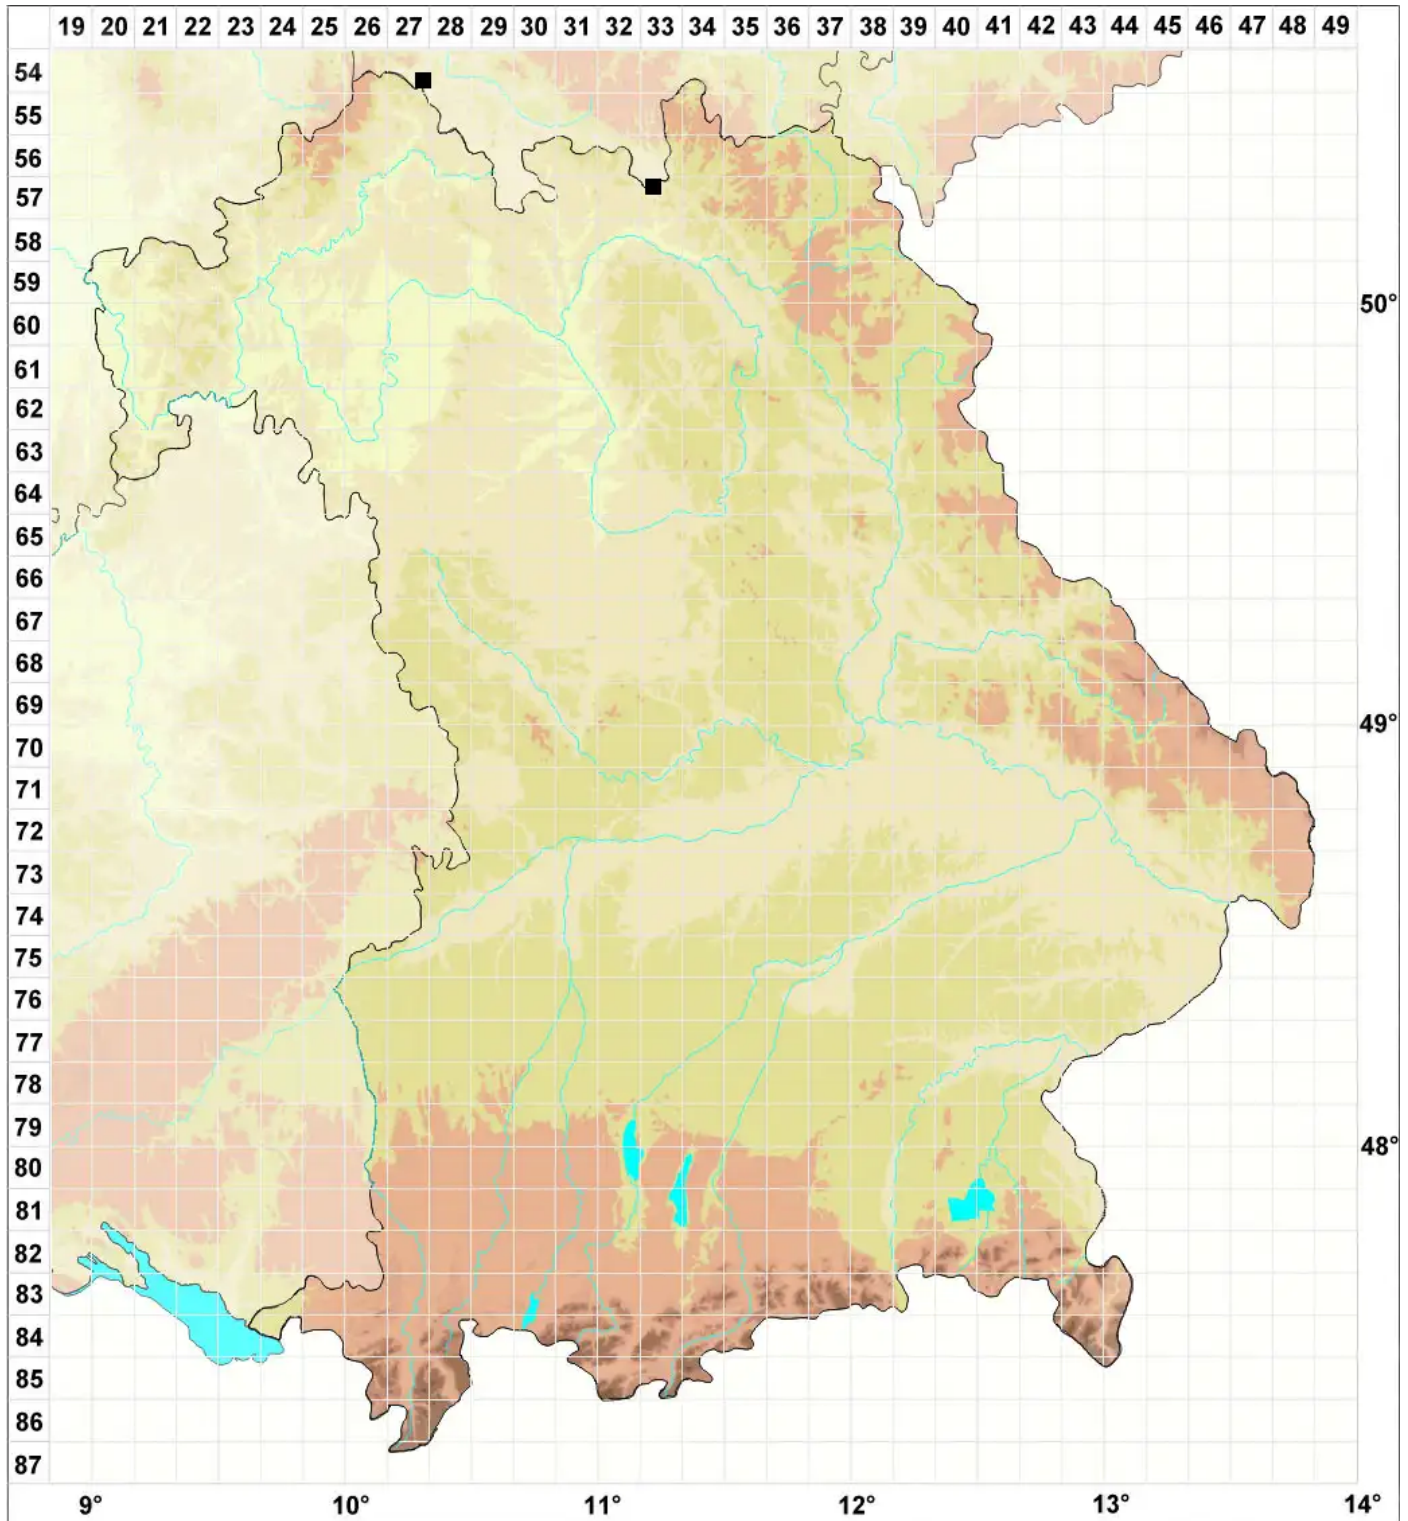

# Cephaloziella spinigera (Lindb.) Jørg.

## Moor-Kleinkopfsprossmoos

Legende:

**Symbole:**

Ausgefülltes Symbol:  
Zeitraum von 1980 bis heute (Aktuelle Angabe)

Leeres Symbol:  
Zeitraum vor 1980 (Altangabe)

Quadrat: Herbarbeleg