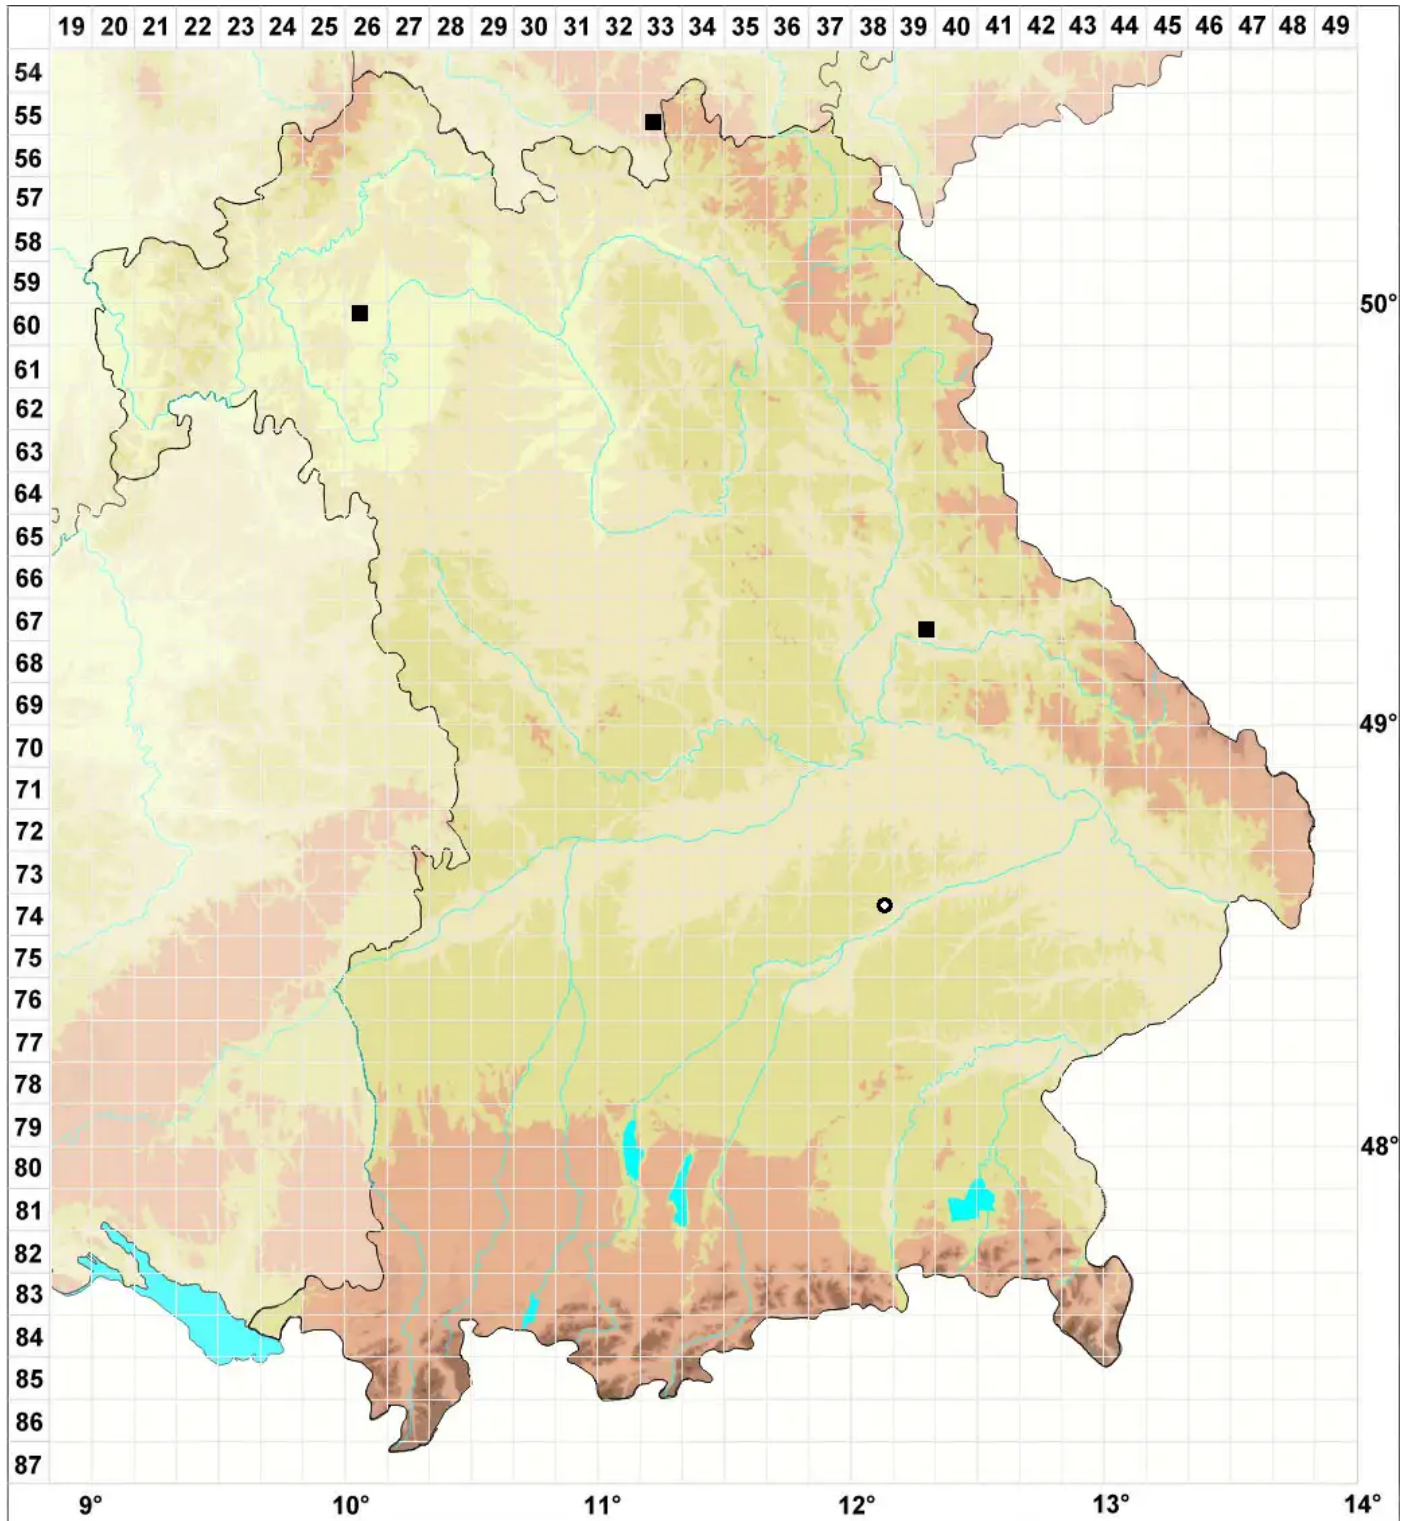

# Cephaloziella stellulifera (Taylor ex Carrington & Pearson) Croz

## Stern-Kleinkopfsprossmoos

Legende:

**Symbole:**

Ausgefülltes Symbol:  
Zeitraum von 1980 bis heute (Aktuelle Angabe)

Leeres Symbol:  
Zeitraum vor 1980 (Altangabe)

Quadrat: Herbarbeleg