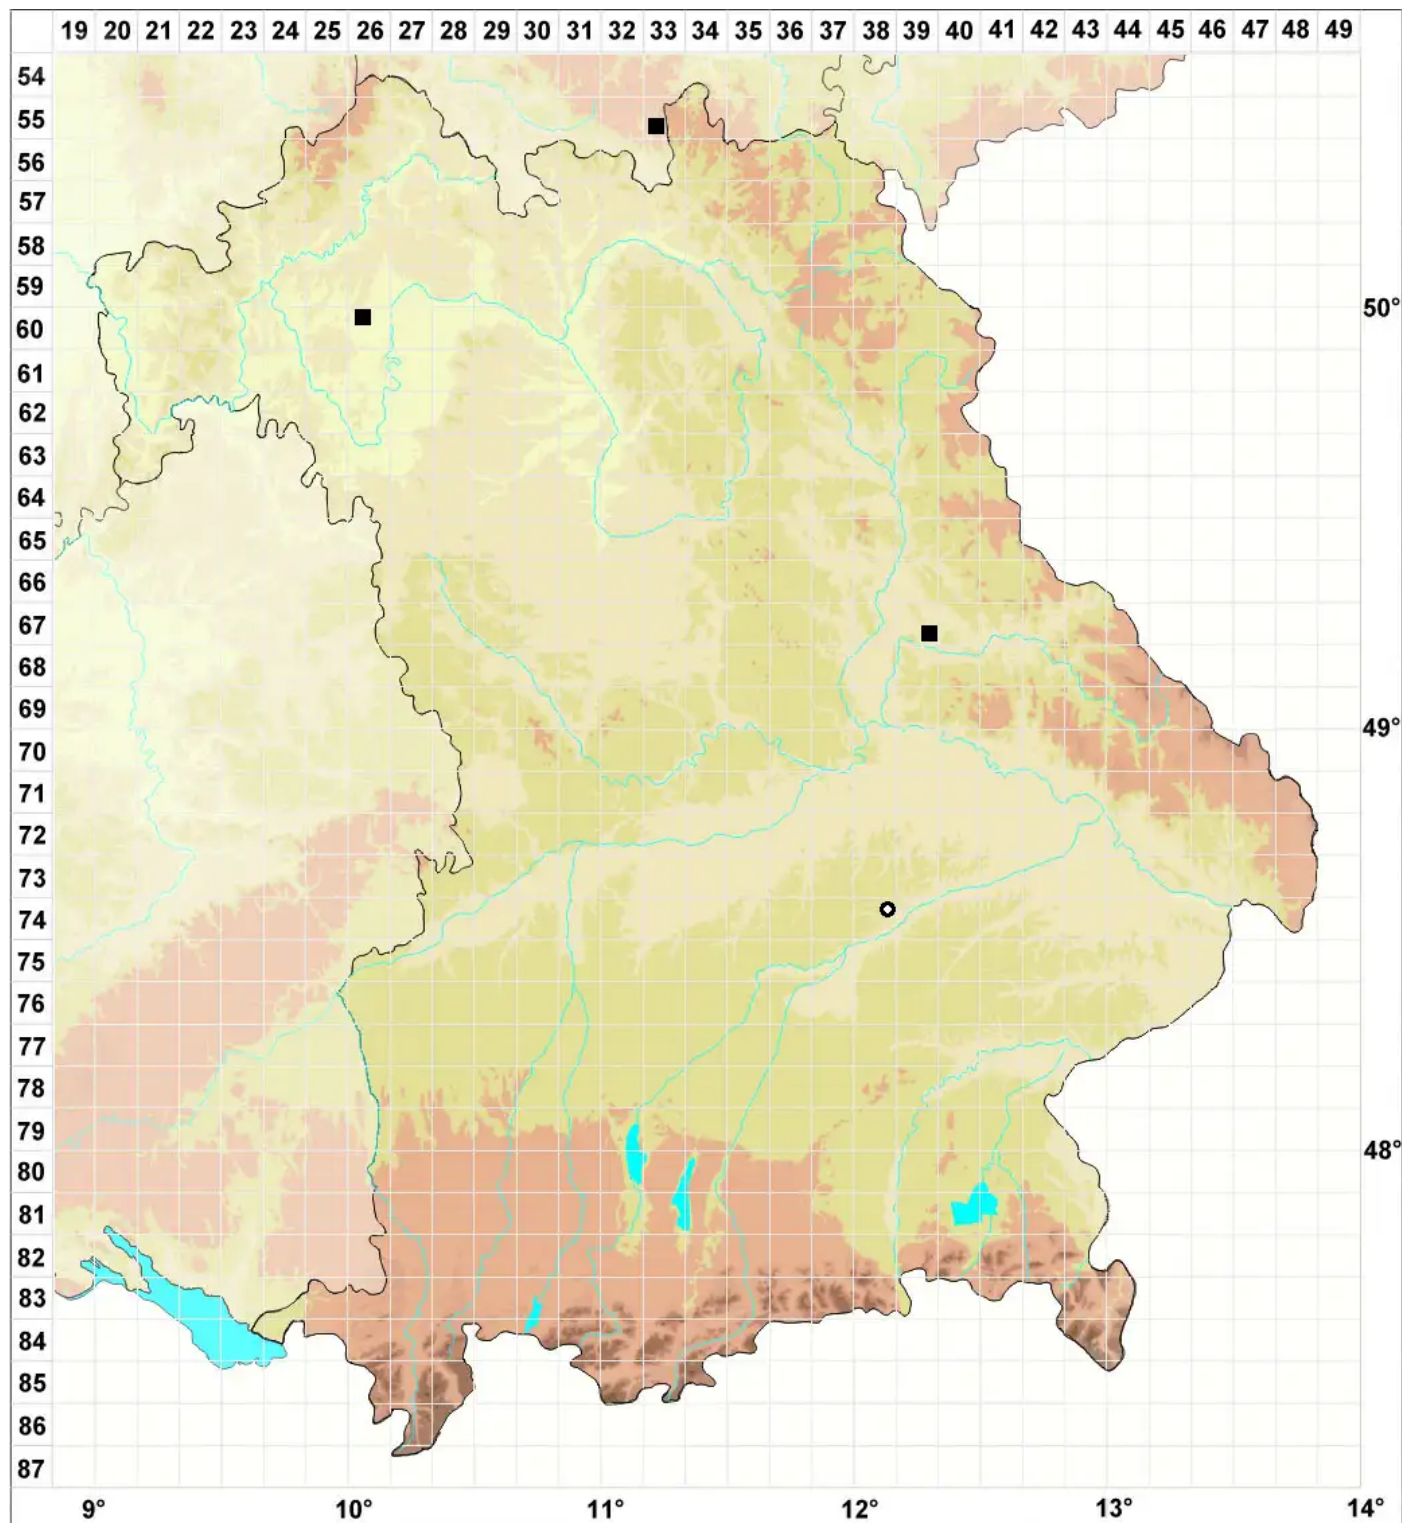

# Cephaloziella stellulifera (Taylor ex Carrington & Pearson) Croz

## Stern-Kleinkopfsprossmoos

Legende:

**Symbole:**

Ausgefülltes Symbol:  
Zeitraum von 1980 bis heute (Aktuelle Angabe)

Leeres Symbol:  
Zeitraum vor 1980 (Altangabe)

Quadrat: Herbarbeleg