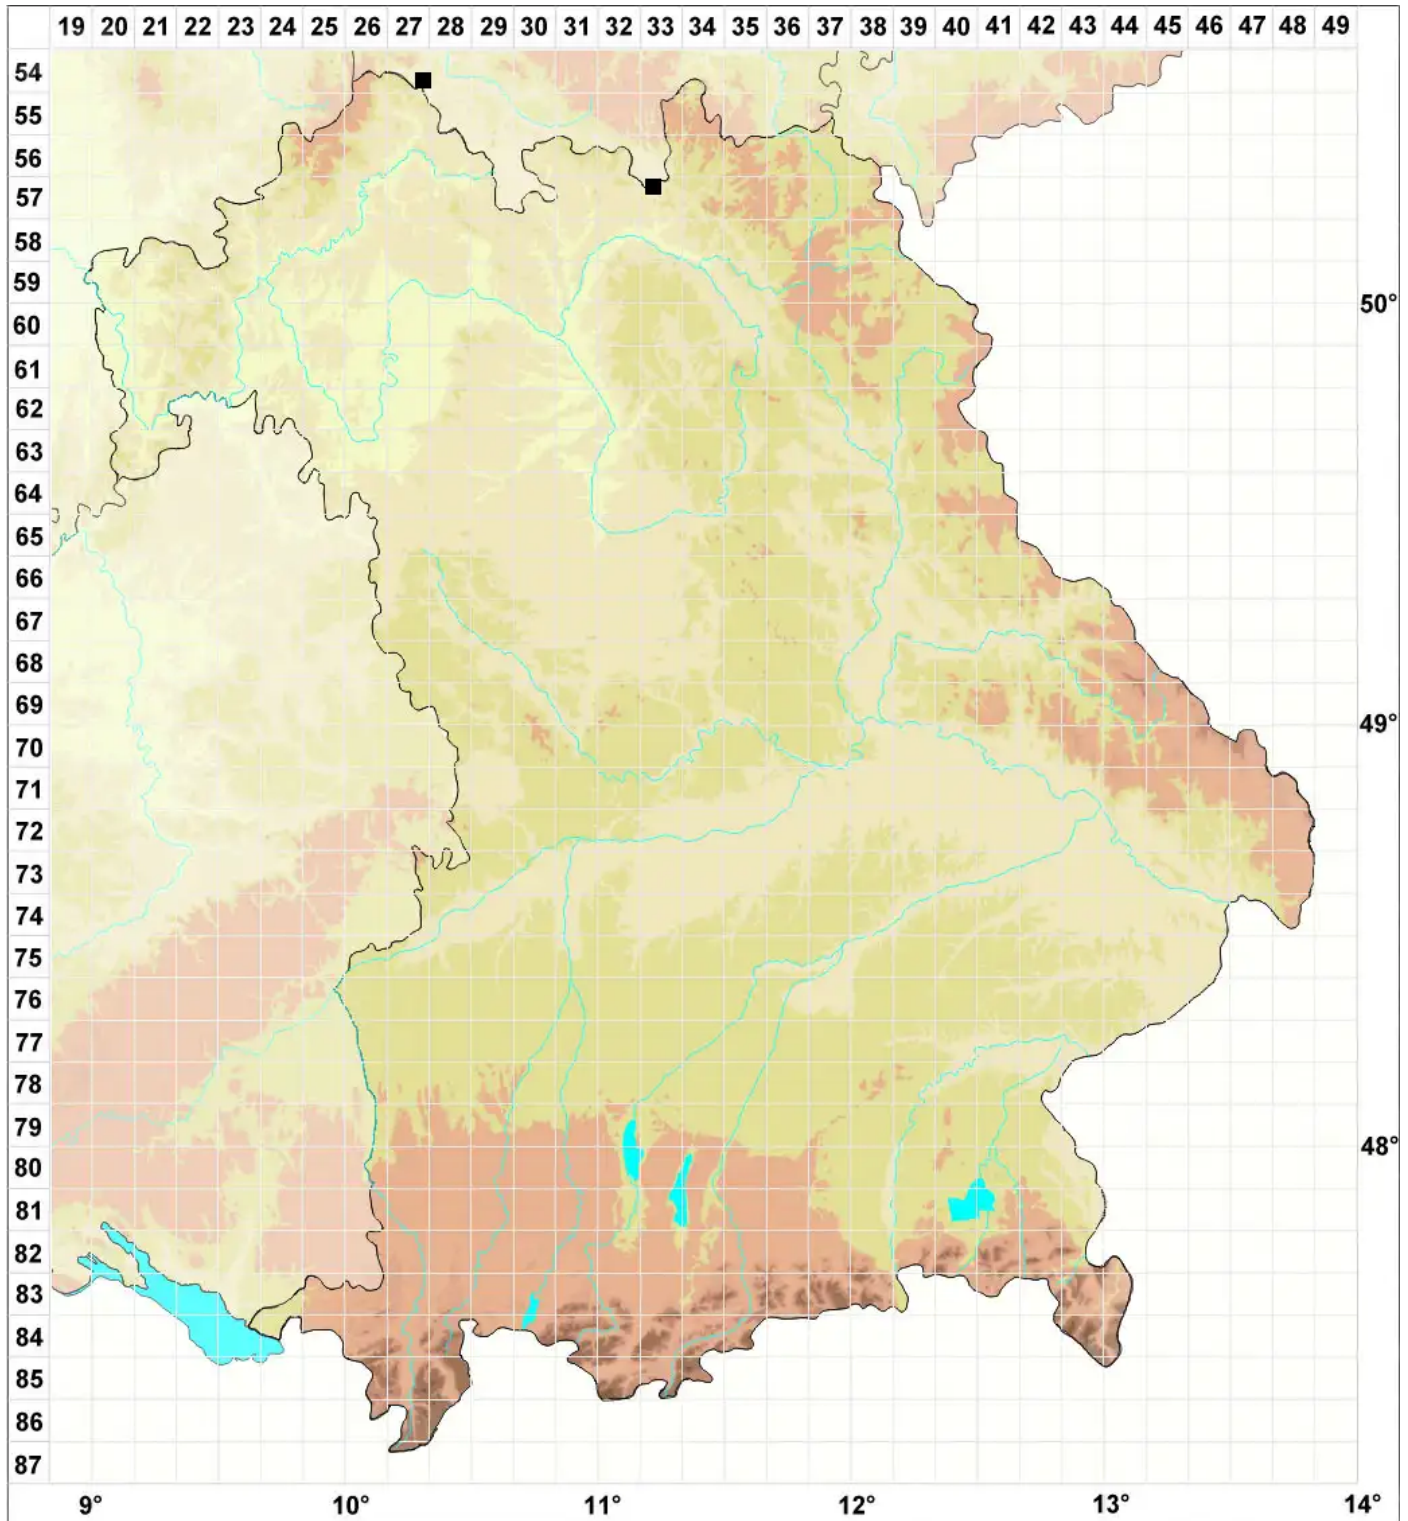

Cephaloziella spinigera (Lindb.) Jørg.

Moor-Kleinkopfsprossmoos

Legende:

Symbole:

Ausgefülltes Symbol:
Zeitraum von 1980 bis heute (Aktuelle Angabe)

Leeres Symbol:
Zeitraum vor 1980 (Altangabe)

Quadrat: Herbarbeleg