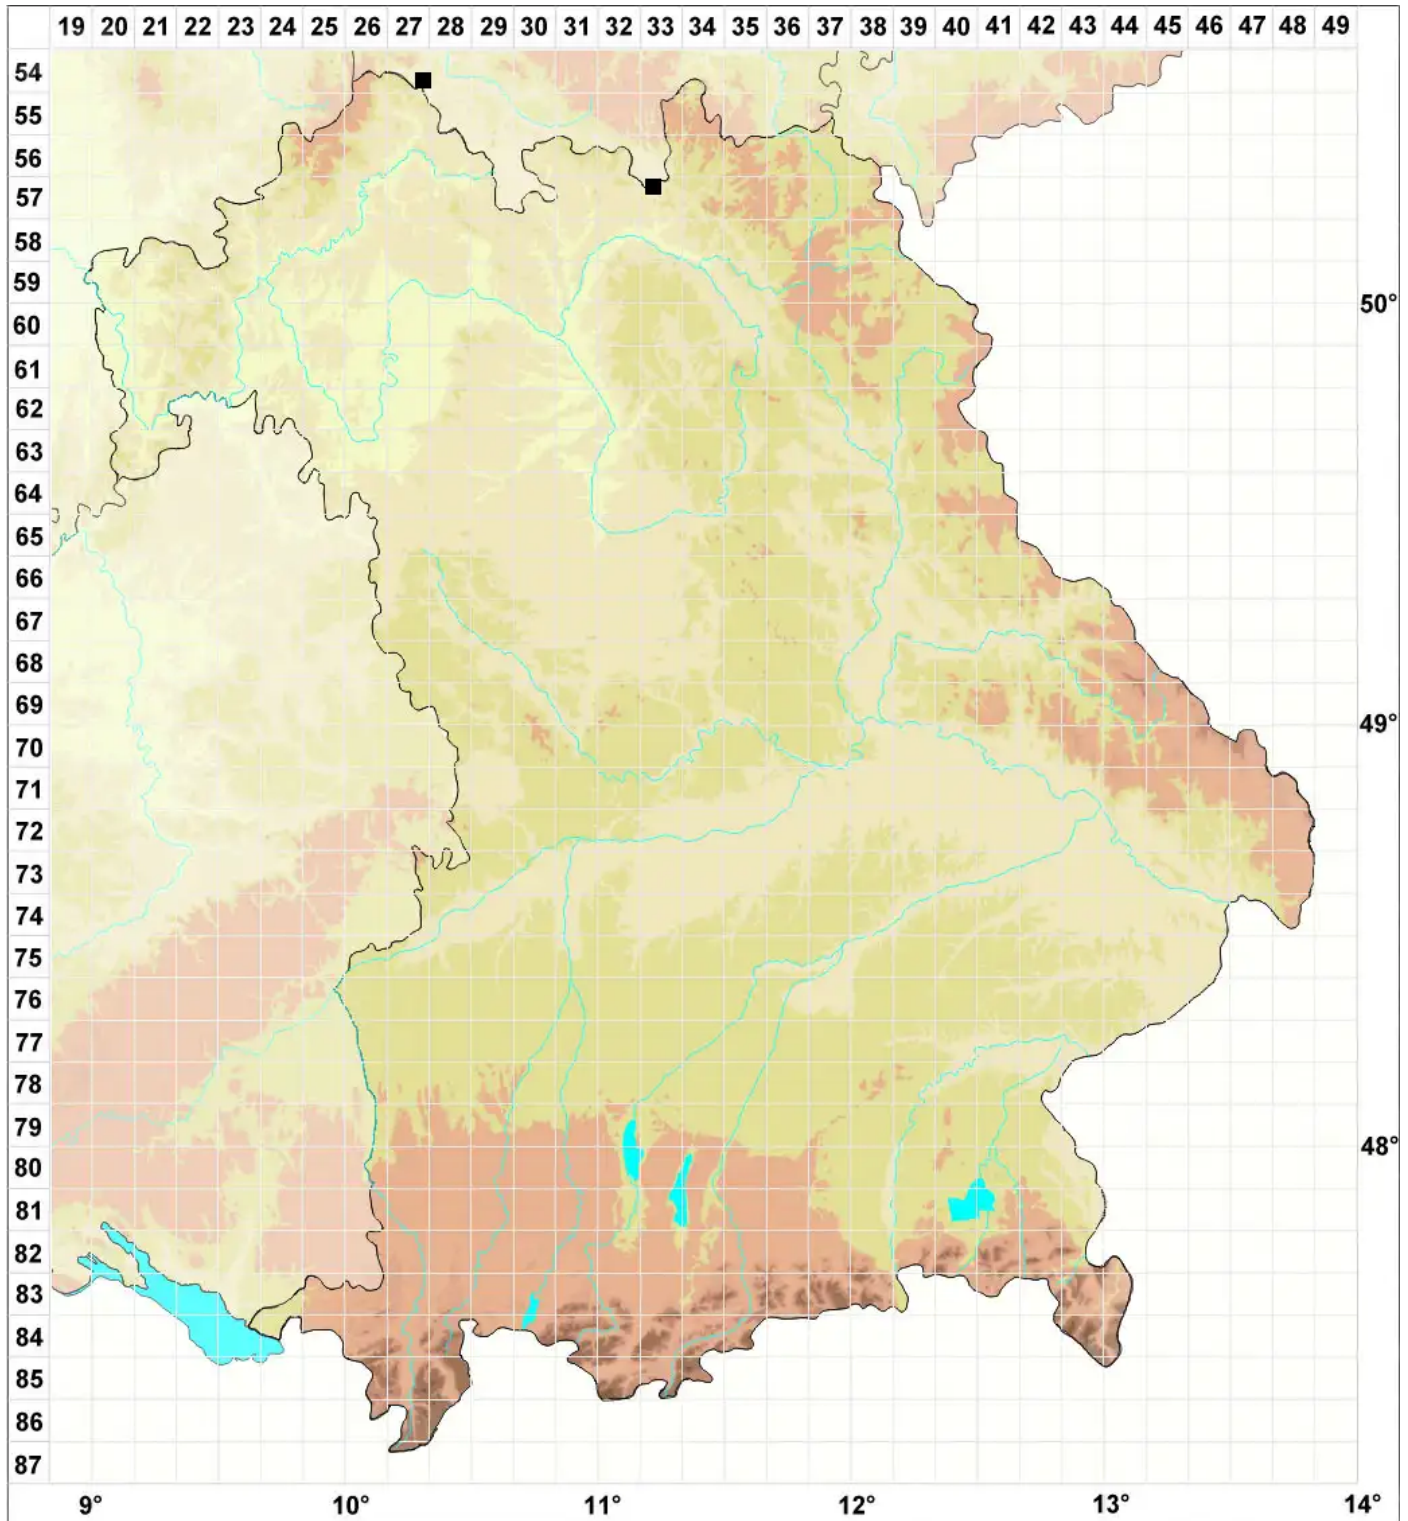

Cephaloziella spinigera (Lindb.) Jørg.

Moor-Kleinkopfsprossmoos

Legende:

- Symbole:**
- Ausgefülltes Symbol:
Zeitraum von 1980 bis heute (Aktuelle Angabe)
 - Leeres Symbol:
Zeitraum vor 1980 (Altangabe)
 - Quadrat: Herbarbeleg