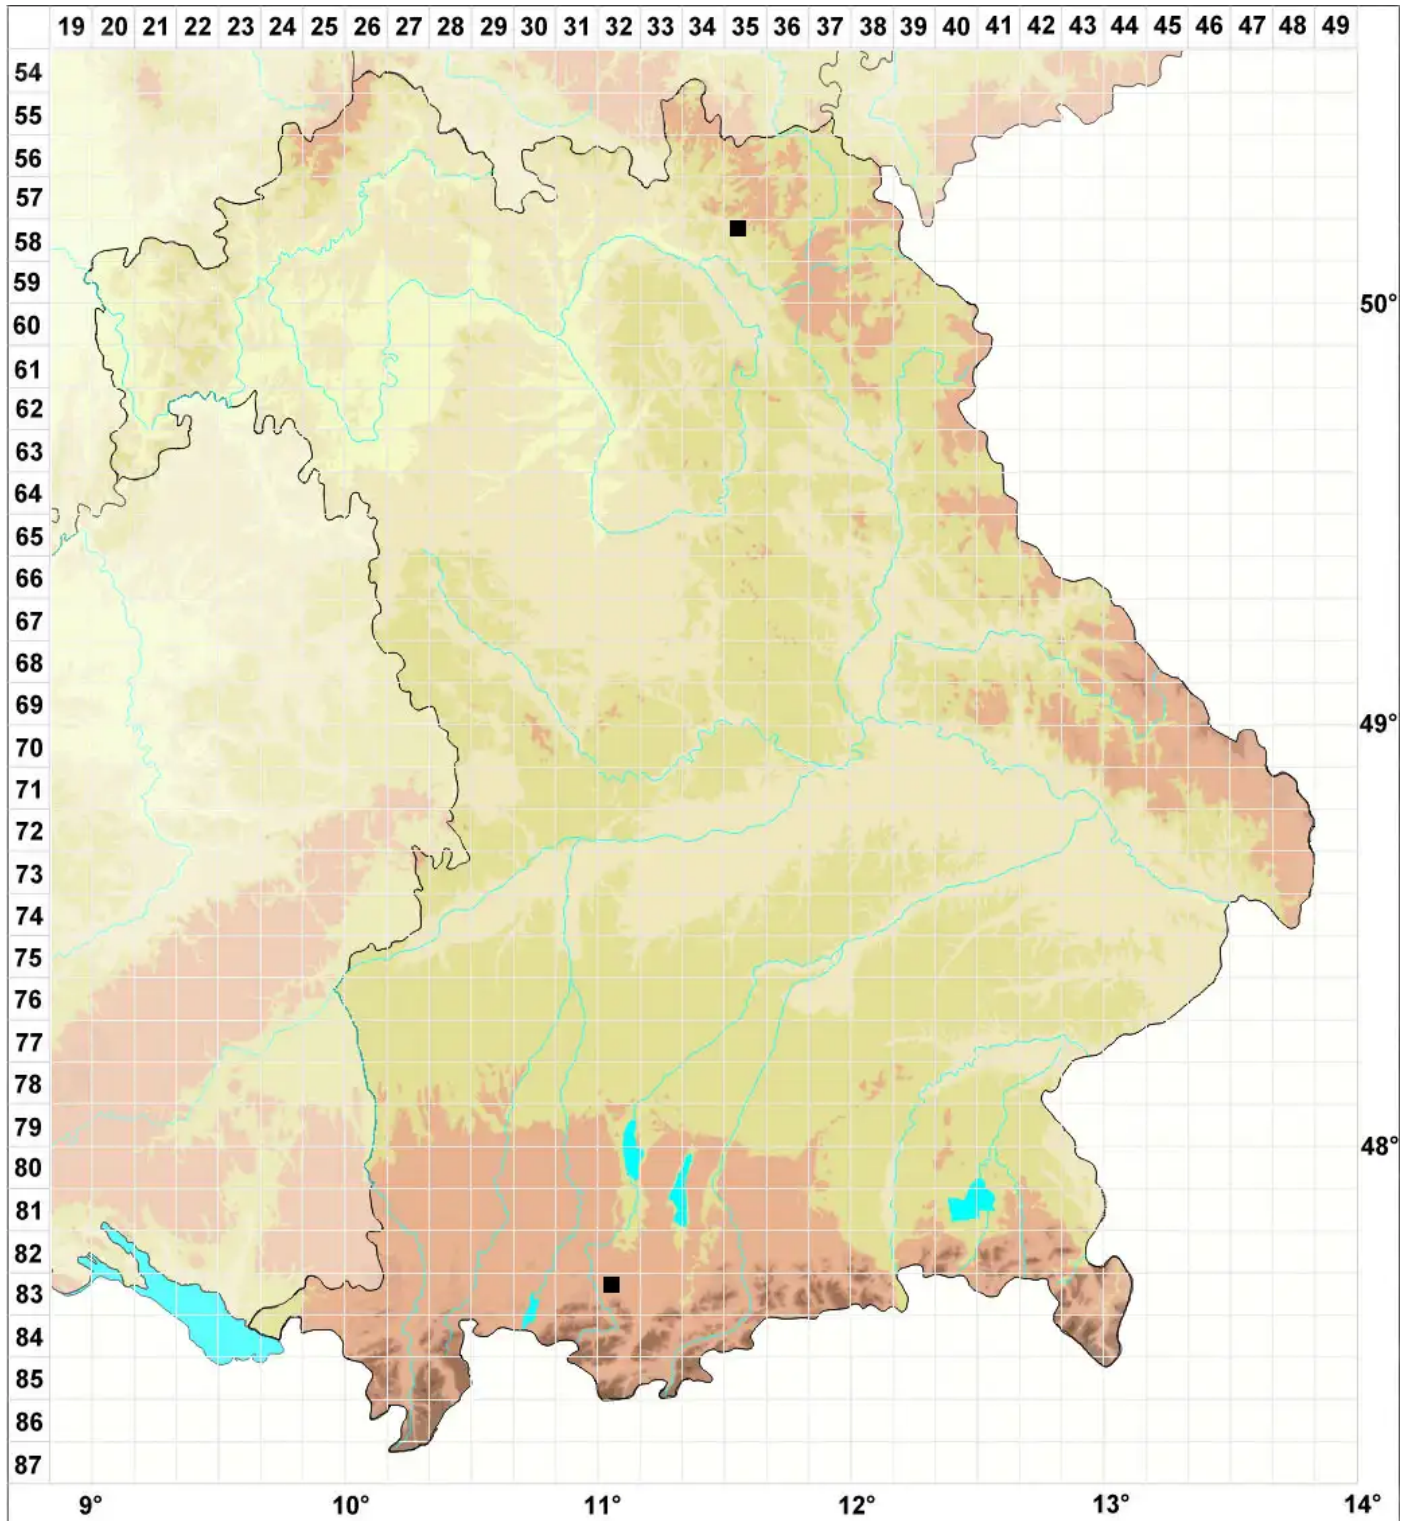

# Cephaloziella uncinata R.M.Schust.

## Hakenförmiges Kleinkopfsprossmoos

Legende:

**Symbole:**

Ausgefülltes Symbol:  
Zeitraum von 1980 bis heute (Aktuelle Angabe)

Leeres Symbol:  
Zeitraum vor 1980 (Altangabe)

Quadrat: Herbarbeleg