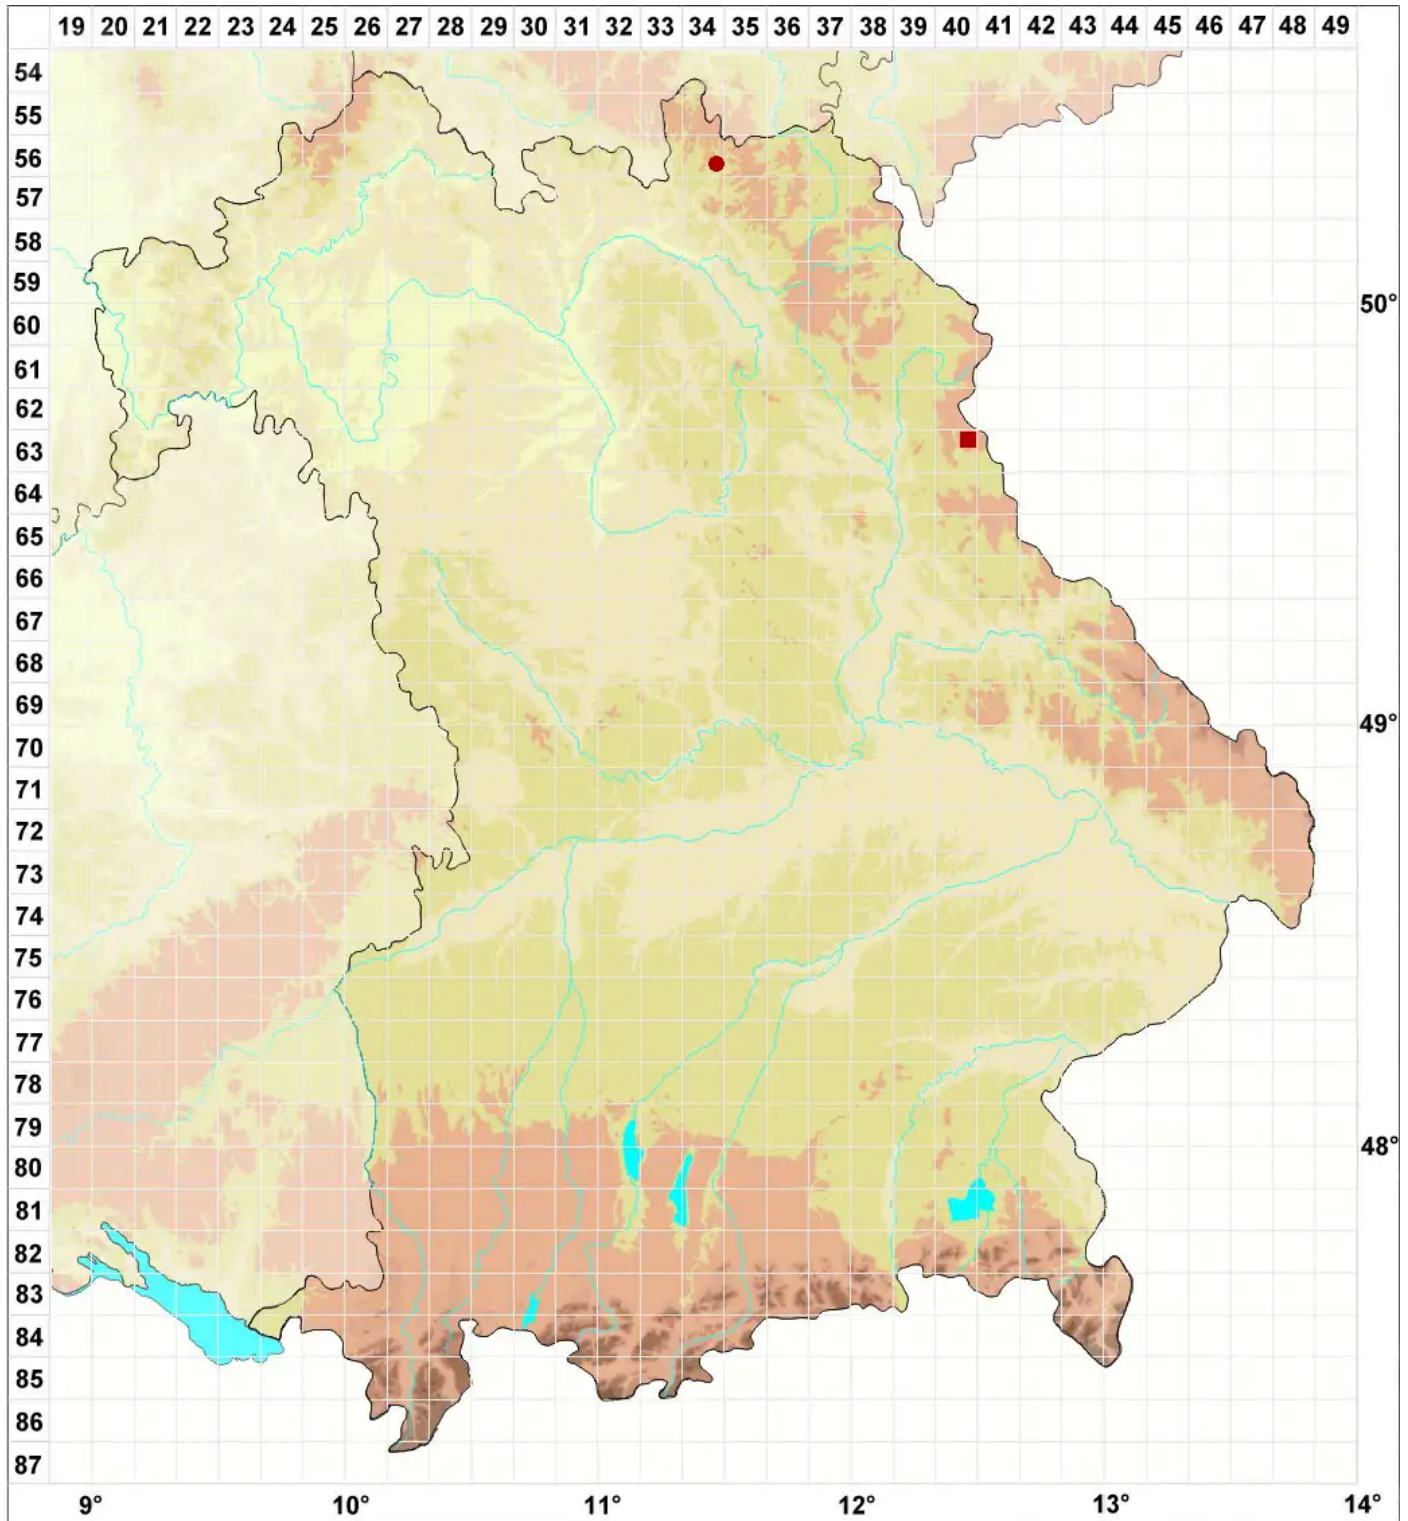

Cephaloziella varians (Gottsche) Steph. var. varians

Echtes Variables Kleinkopfsprossmoos

Legende:

Symbole:
Ausgefülltes Symbol:
Zeitraum von 1980 bis heute (Aktuelle Angabe)
Leeres Symbol:
Zeitraum vor 1980 (Altangabe)
Quadrat: Herbarbeleg